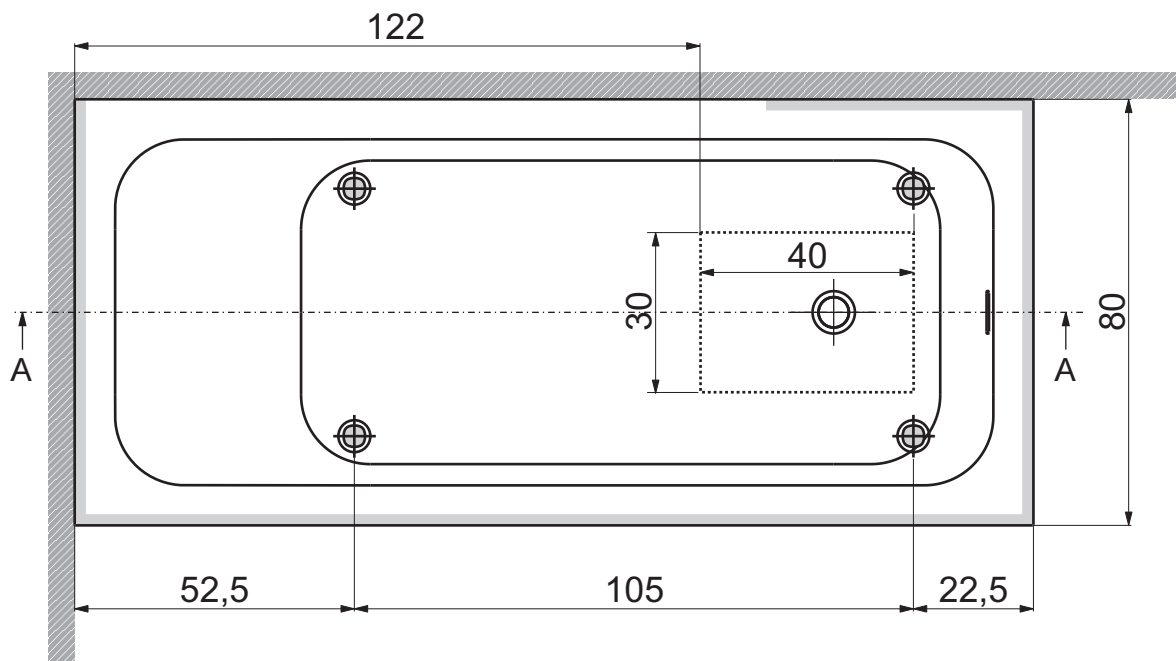

Sezione A-A

Sezione B-B

- Appoggio - Base
- Foro su pavimento - Floor hole
- ▨ Parete - Wall

Questo disegno è di proprietà di Spoldi idea bagno. La ditta Spoldi idea bagno si riserva di modificare senza preavviso le caratteristiche tecniche e formali dei propri articoli.

Codice articolo: VB.004.CP Data: 30/05/14

Descrizione: Vasca "Angle" versione DESTRA

Materiale: Cristalplant

Peso: 147 Kg Capacità in litri: 322

Spoldi ideabagno

- Appoggio - Base
- Foro su pavimento - Floor hole
- ▨ Parete - Wall

Questo disegno è di proprietà di Spoldi idea bagno. La ditta Spoldi idea bagno si riserva di modificare senza preavviso le caratteristiche tecniche e formali dei propri articoli.

Codice articolo: VB.004.CP	Data: 30/05/14
Descrizione: Vasca "Angle" versione SINISTRA	
Materiale: Cristalplant	
Peso: 147 Kg Capacità in litri: 322	