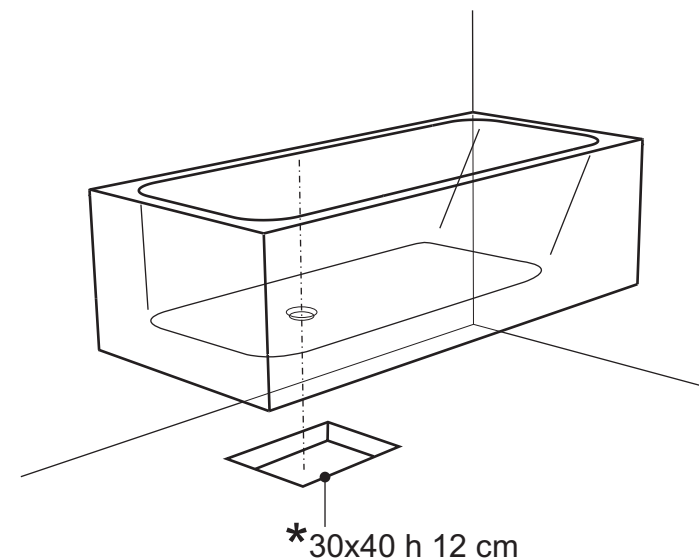

Sezione A-A

Sezione B-B

- Appoggio - Base
- Foro su pavimento - Floor hole
- ▨ Parete - Wall

Questo disegno è di proprietà di Spoldi idea bagno. La ditta Spoldi idea bagno si riserva di modificare senza preavviso le caratteristiche tecniche e formali dei propri articoli.

Codice articolo: VB.004.CP Data: 30/05/14

Descrizione: Vasca "Angle" versione DESTRA

Materiale: Cristalplant

Peso: 147 Kg Capacità in litri: 322

Spoldi ideabagno

- Appoggio - Base
- Foro su pavimento - Floor hole
- ▨ Parete - Wall

Questo disegno è di proprietà di Spoldi idea bagno. La ditta Spoldi idea bagno si riserva di modificare senza preavviso le caratteristiche tecniche e formali dei propri articoli.

Codice articolo: VB.004.CP	Data: 30/05/14
Descrizione: Vasca "Angle" versione SINISTRA	
Materiale: Cristalplant	
Peso: 147 Kg Capacità in litri: 322	