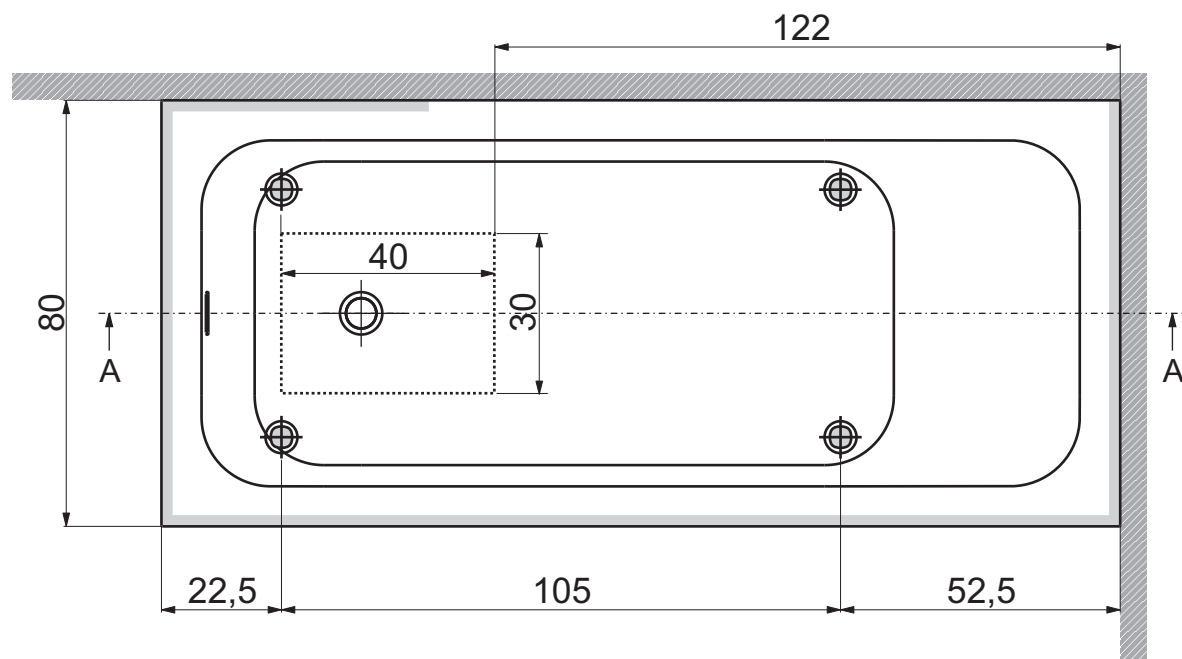

Sezione A-A

Sezione B-B

- Appoggio - Base
- Foro su pavimento - Floor hole
- ▨ Parete - Wall

Questo disegno è di proprietà di Spoldi idea bagno. La ditta Spoldi idea bagno si riserva di modificare senza preavviso le caratteristiche tecniche e formali dei propri articoli.

Codice articolo: VB.004.CP Data: 30/05/14

Descrizione: Vasca "Angle" versione DESTRA

Materiale: Cristalplant

Peso: 147 Kg Capacità in litri: 322

Spoldi ideabagno

- Appoggio - Base
- Foro su pavimento - Floor hole
- ▨ Parete - Wall

Questo disegno è di proprietà di Spoldi idea bagno. La ditta Spoldi idea bagno si riserva di modificare senza preavviso le caratteristiche tecniche e formali dei propri articoli.

Codice articolo: VB.004.CP	Data: 30/05/14
Descrizione: Vasca "Angle" versione SINISTRA	
Materiale: Cristalplant	
Peso: 147 Kg Capacità in litri: 322	