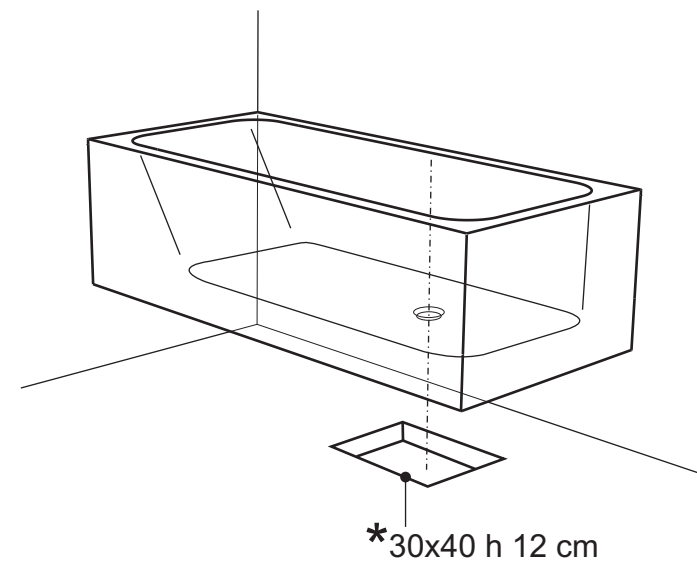

Sezione A-A

Sezione B-B

- Appoggio - Base
- Foro su pavimento - Floor hole
- ▨ Parete - Wall

Questo disegno è di proprietà di Spoldi idea bagno. La ditta Spoldi idea bagno si riserva di modificare senza preavviso le caratteristiche tecniche e formali dei propri articoli.

Codice articolo: VB.004.CP Data: 30/05/14

Descrizione: Vasca "Angle" versione DESTRA

Materiale: Cristalplant

Peso: 147 Kg Capacità in litri: 322

Spoldi ideabagno

- Appoggio - Base
- Foro su pavimento - Floor hole
- ▨ Parete - Wall

Questo disegno è di proprietà di Spoldi idea bagno. La ditta Spoldi idea bagno si riserva di modificare senza preavviso le caratteristiche tecniche e formali dei propri articoli.

Codice articolo: VB.004.CP	Data: 30/05/14
Descrizione: Vasca "Angle" versione SINISTRA	
Materiale: Cristalplant	
Peso: 147 Kg Capacità in litri: 322	