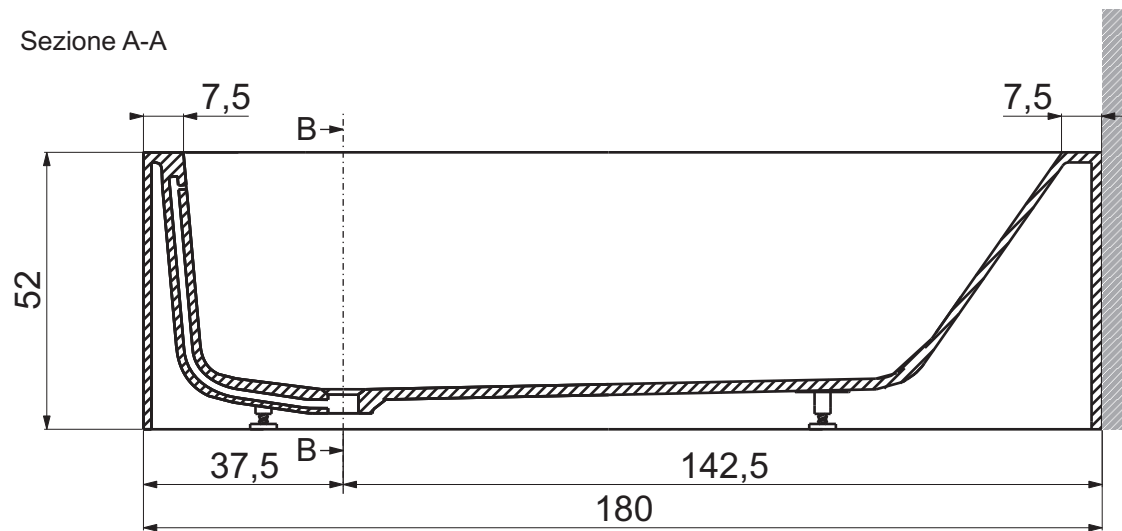

Sezione A-A

Sezione B-B

- Appoggio - Base
- Foro su pavimento - Floor hole
- ▨ Parete - Wall

Questo disegno è di proprietà di Spoldi idea bagno. La ditta Spoldi idea bagno si riserva di modificare senza preavviso le caratteristiche tecniche e formali dei propri articoli.

Codice articolo: VB.004.CP Data: 30/05/14

Descrizione: Vasca "Angle" versione DESTRA

Materiale: Cristalplant

Peso: 147 Kg Capacità in litri: 322

Spoldi ideabagno

- Appoggio - Base
- Foro su pavimento - Floor hole
- ▨ Parete - Wall

Questo disegno è di proprietà di Spoldi idea bagno. La ditta Spoldi idea bagno si riserva di modificare senza preavviso le caratteristiche tecniche e formali dei propri articoli.

Codice articolo: VB.004.CP	Data: 30/05/14
Descrizione: Vasca "Angle" versione SINISTRA	
Materiale: Cristalplant	
Peso: 147 Kg Capacità in litri: 322	