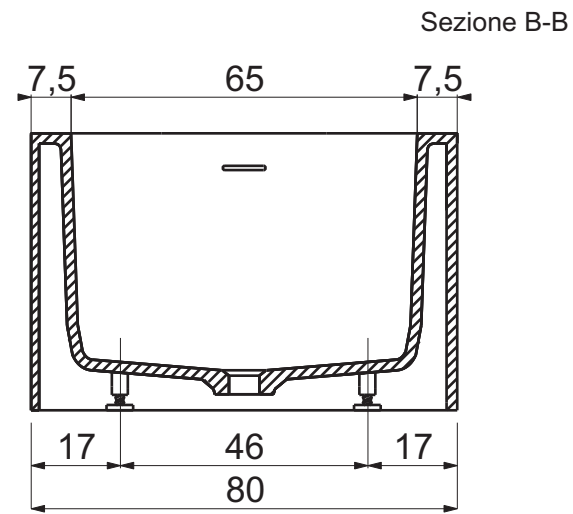

Sezione A-A

Sezione B-B

- Appoggio - Base
- Foro su pavimento - Floor hole
- ▨ Parete - Wall

Questo disegno è di proprietà di Spoldi idea bagno. La ditta Spoldi idea bagno si riserva di modificare senza preavviso le caratteristiche tecniche e formali dei propri articoli.

Codice articolo: VB.004.CP Data: 30/05/14

Descrizione: Vasca "Angle" versione DESTRA

Materiale: Cristalplant

Peso: 147 Kg Capacità in litri: 322

Spoldi ideabagno

- Appoggio - Base
- Foro su pavimento - Floor hole
- ▨ Parete - Wall

Questo disegno è di proprietà di Spoldi idea bagno. La ditta Spoldi idea bagno si riserva di modificare senza preavviso le caratteristiche tecniche e formali dei propri articoli.

Codice articolo: VB.004.CP	Data: 30/05/14
Descrizione: Vasca "Angle" versione SINISTRA	
Materiale: Cristalplant	
Peso: 147 Kg Capacità in litri: 322	