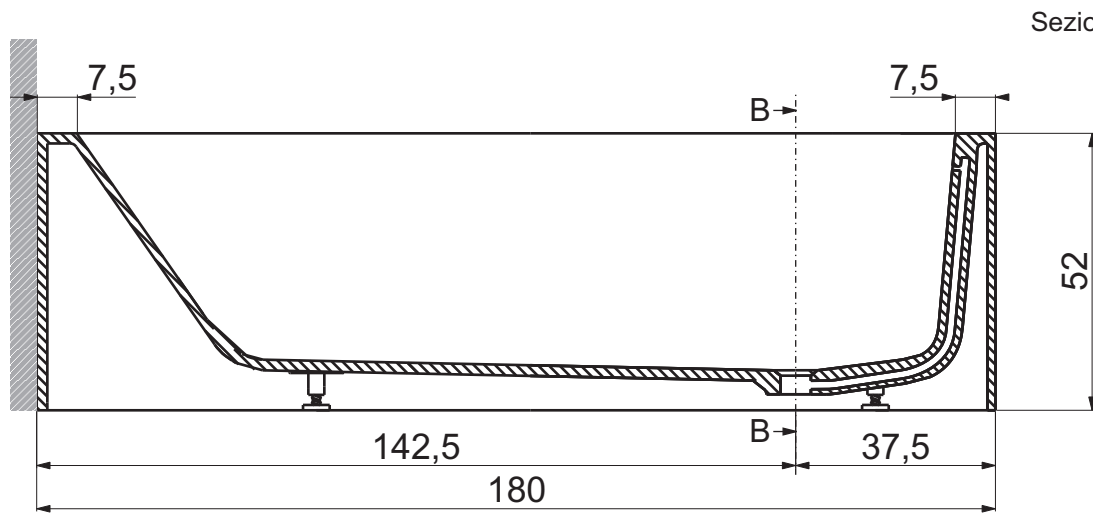

Sezione A-A

Sezione B-B

- Appoggio - Base
- Foro su pavimento - Floor hole
- ▨ Parete - Wall

Questo disegno è di proprietà di Spoldi idea bagno. La ditta Spoldi idea bagno si riserva di modificare senza preavviso le caratteristiche tecniche e formali dei propri articoli.

Codice articolo: VB.004.CP Data: 30/05/14

Descrizione: Vasca "Angle" versione DESTRA

Materiale: Cristalplant

Peso: 147 Kg Capacità in litri: 322

Spoldi ideabagno

- Appoggio - Base
- Foro su pavimento - Floor hole
- ▨ Parete - Wall

Questo disegno è di proprietà di Spoldi idea bagno. La ditta Spoldi idea bagno si riserva di modificare senza preavviso le caratteristiche tecniche e formali dei propri articoli.

Codice articolo: VB.004.CP	Data: 30/05/14
Descrizione: Vasca "Angle" versione SINISTRA	
Materiale: Cristalplant	
Peso: 147 Kg Capacità in litri: 322	