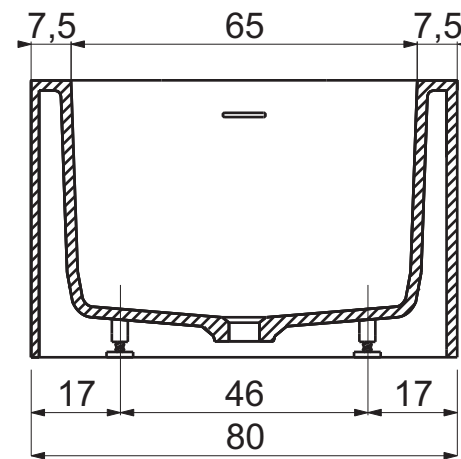

Sezione A-A

Sezione B-B

- Appoggio - Base
- Foro su pavimento - Floor hole
- ▨ Parete - Wall

Questo disegno è di proprietà di Spoldi idea bagno. La ditta Spoldi idea bagno si riserva di modificare senza preavviso le caratteristiche tecniche e formali dei propri articoli.

Codice articolo: VB.004.CP Data: 30/05/14

Descrizione: Vasca "Angle" versione DESTRA

Materiale: Cristalplant

Peso: 147 Kg Capacità in litri: 322

Spoldi ideabagno

- Appoggio - Base
- Foro su pavimento - Floor hole
- ▨ Parete - Wall

Questo disegno è di proprietà di Spoldi idea bagno. La ditta Spoldi idea bagno si riserva di modificare senza preavviso le caratteristiche tecniche e formali dei propri articoli.

Codice articolo: VB.004.CP	Data: 30/05/14
Descrizione: Vasca "Angle" versione SINISTRA	
Materiale: Cristalplant	
Peso: 147 Kg Capacità in litri: 322	