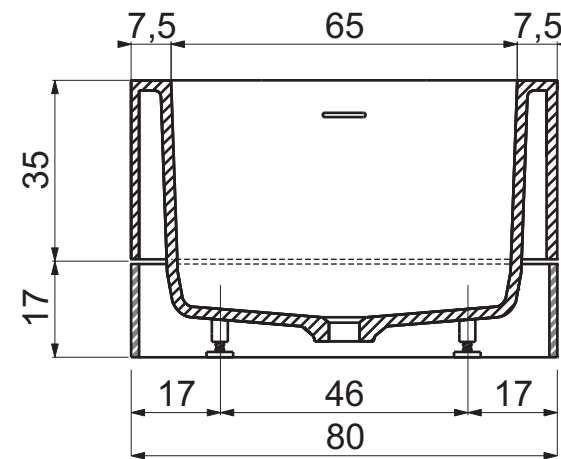

Sezione A-A

Sezione B-B

- Appoggio - Base
- Foro su pavimento - Floor hole
- //// Legno - Wood

Questo disegno è di proprietà di Spoldi idea bagno. La ditta Spoldi idea bagno si riserva di modificare senza preavviso le caratteristiche tecniche e formali dei propri articoli.

Codice articolo: VB.007.CP	Data: 30/05/14
Descrizione: Vasca "Band"	
Materiale: Cristalplant	
Peso: 186 Kg Capacità in litri: 322	

Spoldi ideabagno