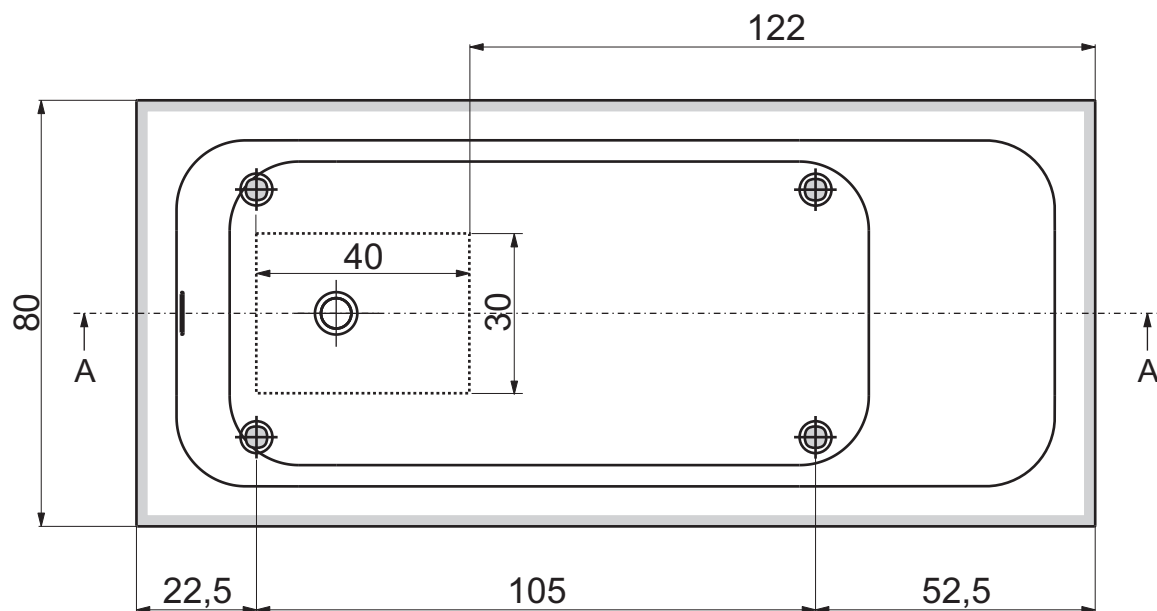

Sezione A-A

Sezione B-B

- Appoggio - Base
- Foro su pavimento - Floor hole
- //// Legno - Wood

Questo disegno è di proprietà di Spoldi idea bagno. La ditta Spoldi idea bagno si riserva di modificare senza preavviso le caratteristiche tecniche e formali dei propri articoli.

Codice articolo: VB.007.CP	Data: 30/05/14
Descrizione: Vasca "Band"	
Materiale: Cristalplant	
Peso: 186 Kg Capacità in litri: 322	

Spoldi ideabagno