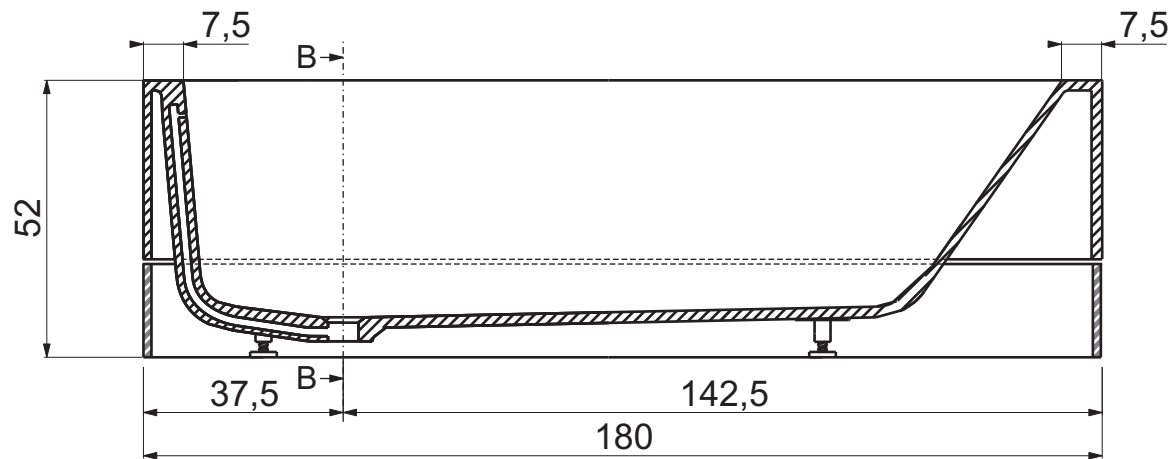

Sezione A-A

Sezione B-B

- Appoggio - Base
- Foro su pavimento - Floor hole
- //// Legno - Wood

Questo disegno è di proprietà di Spoldi idea bagno. La ditta Spoldi idea bagno si riserva di modificare senza preavviso le caratteristiche tecniche e formali dei propri articoli.

Codice articolo: VB.007.CP	Data: 30/05/14
Descrizione: Vasca "Band"	
Materiale: Cristalplant	
Peso: 186 Kg Capacità in litri: 322	

Spoldi ideabagno