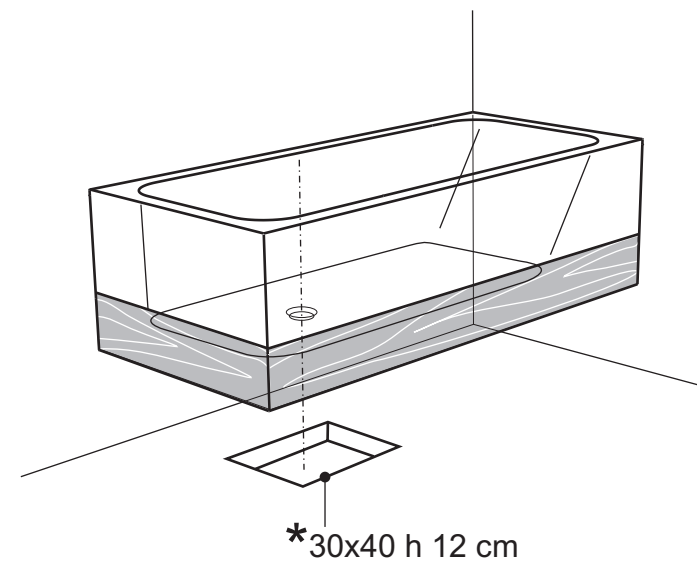

Sezione A-A

Sezione B-B

- Appoggio - Base
- Foro su pavimento - Floor hole
- //// Legno - Wood

Questo disegno è di proprietà di Spoldi idea bagno. La ditta Spoldi idea bagno si riserva di modificare senza preavviso le caratteristiche tecniche e formali dei propri articoli.

Codice articolo: VB.007.CP	Data: 30/05/14
Descrizione: Vasca "Band"	
Materiale: Cristalplant	
Peso: 186 Kg Capacità in litri: 322	

Spoldi ideabagno