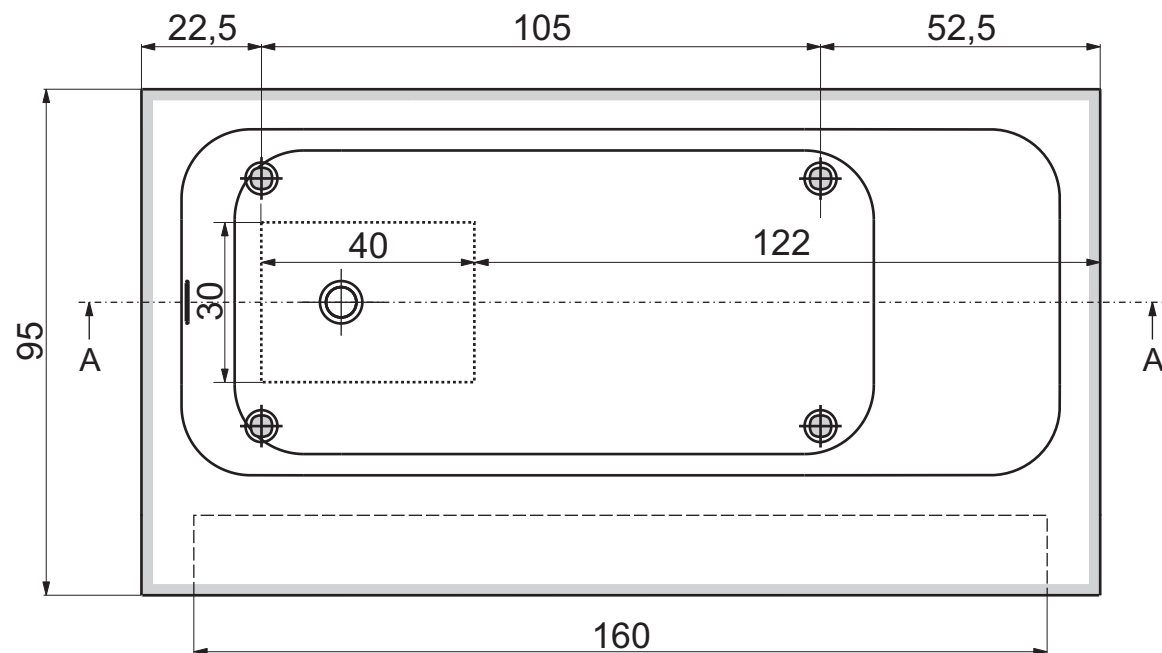

Sezione A-A

Sezione B-B

- Appoggio - Base
- ..... Foro su pavimento - Floor hole

Questo disegno è di proprietà di Spoldi idea bagno. La ditta Spoldi idea bagno si riserva di modificare senza preavviso le caratteristiche tecniche e formali dei propri articoli.

Codice articolo: VB.005.CP	Data: 30/05/14
Descrizione: Vasca "Book" versione DESTRA	
Materiale: Cristalplant	
Peso: 210 Kg	Capacità in litri: 322

**Spoldi** ideabagno

Sezione A-A

Sezione B-B

- Appoggio - Base
- ..... Foro su pavimento - Floor hole

Questo disegno è di proprietà di Spoldi idea bagno. La ditta Spoldi idea bagno si riserva di modificare senza preavviso le caratteristiche tecniche e formali dei propri articoli.

Codice articolo: VB.005.CP Data: 30/05/14

Descrizione: Vasca "Book" versione SINISTRA

Materiale: Cristalplant

Peso: 210 Kg Capacità in litri: 322

**Spoldi** ideabagno