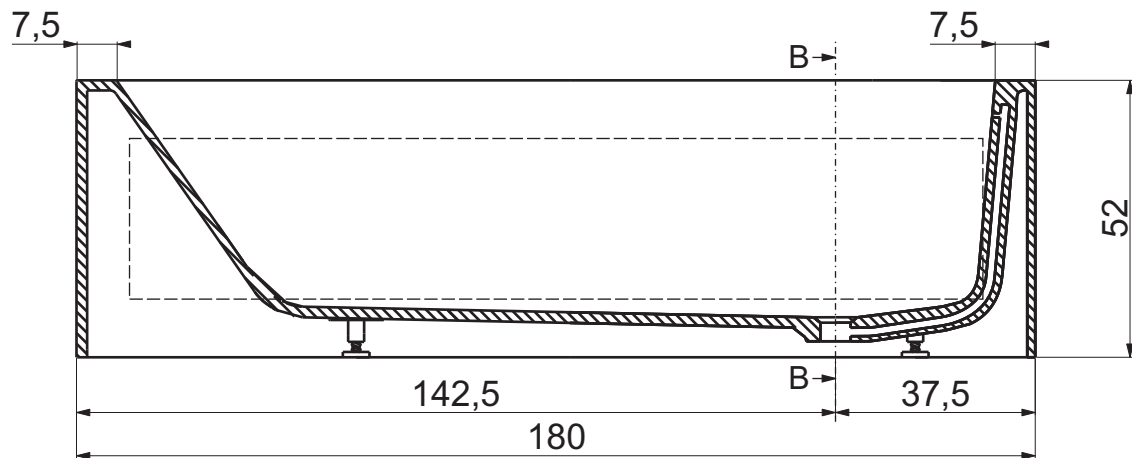

Sezione A-A

Sezione B-B

- Appoggio - Base
- ..... Foro su pavimento - Floor hole

Questo disegno è di proprietà di Spoldi idea bagno. La ditta Spoldi idea bagno si riserva di modificare senza preavviso le caratteristiche tecniche e formali dei propri articoli.

Codice articolo: VB.005.CP	Data: 30/05/14
Descrizione: Vasca "Book" versione DESTRA	
Materiale: Cristalplant	
Peso: 210 Kg	Capacità in litri: 322

**Spoldi** ideabagno

Sezione A-A

Sezione B-B

- Appoggio - Base
- ..... Foro su pavimento - Floor hole

Descrizione: Vasca "Book" versione SINISTRA

Materiale: Cristalplant

Peso: 210 Kg Capacità in litri: 322

**Spoldi** ideabagno