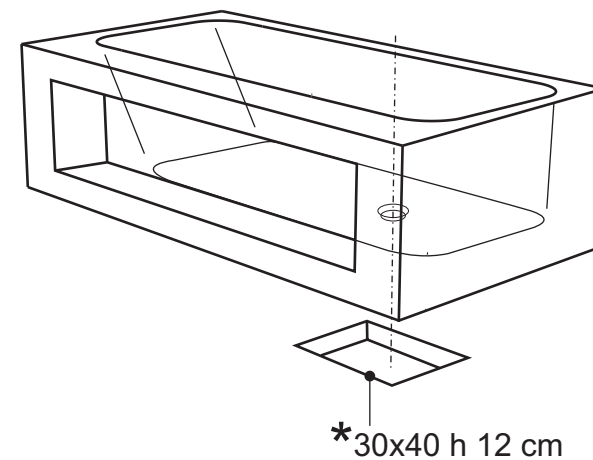

Sezione A-A

Sezione B-B

- Appoggio - Base
- ..... Foro su pavimento - Floor hole

Questo disegno è di proprietà di Spoldi idea bagno. La ditta Spoldi idea bagno si riserva di modificare senza preavviso le caratteristiche tecniche e formali dei propri articoli.

Codice articolo: VB.005.CP	Data: 30/05/14
Descrizione: Vasca "Book" versione DESTRA	
Materiale: Cristalplant	
Peso: 210 Kg	Capacità in litri: 322

**Spoldi** ideabagno

Sezione A-A

Sezione B-B

- Appoggio - Base
- ..... Foro su pavimento - Floor hole

Descrizione: Vasca "Book" versione SINISTRA

Materiale: Cristalplant

Peso: 210 Kg Capacità in litri: 322

**Spoldi** ideabagno