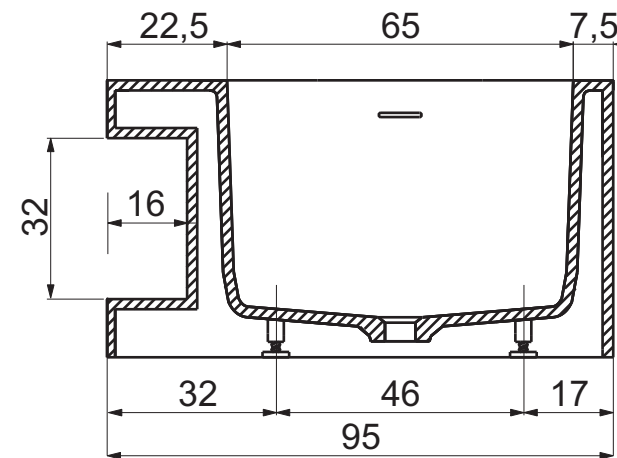

Sezione A-A

Sezione B-B

- Appoggio - Base
- ..... Foro su pavimento - Floor hole

Questo disegno è di proprietà di Spoldi idea bagno. La ditta Spoldi idea bagno si riserva di modificare senza preavviso le caratteristiche tecniche e formali dei propri articoli.

Codice articolo: VB.005.CP	Data: 30/05/14
Descrizione: Vasca "Book" versione DESTRA	
Materiale: Cristalplant	
Peso: 210 Kg	Capacità in litri: 322

**Spoldi** ideabagno

Sezione A-A

Sezione B-B

- Appoggio - Base
- ..... Foro su pavimento - Floor hole

Descrizione: Vasca "Book" versione SINISTRA

Materiale: Cristalplant

Peso: 210 Kg Capacità in litri: 322

**Spoldi** ideabagno