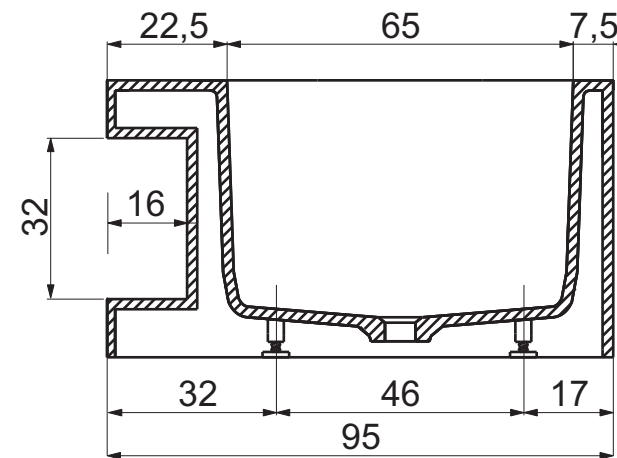

Sezione A-A

Sezione B-B

- Appoggio - Base
- ..... Foro su pavimento - Floor hole

Questo disegno è di proprietà di Spoldi idea bagno. La ditta Spoldi idea bagno si riserva di modificare senza preavviso le caratteristiche tecniche e formali dei propri articoli.

Codice articolo: VB.005.CP	Data: 30/05/14
Descrizione: Vasca "Book" versione DESTRA	
Materiale: Cristalplant	
Peso: 210 Kg	Capacità in litri: 322

**Spoldi** ideabagno

Sezione A-A

Sezione B-B

- Appoggio - Base
- ..... Foro su pavimento - Floor hole

Questo disegno è di proprietà di Spoldi idea bagno. La ditta Spoldi idea bagno si riserva di modificare senza preavviso le caratteristiche tecniche e formali dei propri articoli.

Codice articolo: VB.005.CP Data: 30/05/14

Descrizione: Vasca "Book" versione SINISTRA

Materiale: Cristalplant

Peso: 210 Kg Capacità in litri: 322

**Spoldi** ideabagno