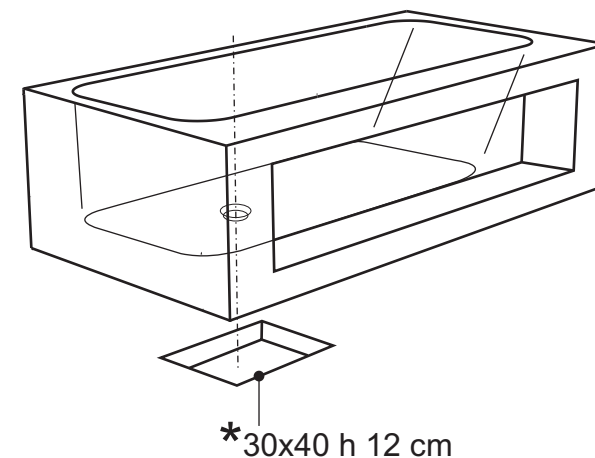

Sezione A-A

Sezione B-B

- Appoggio - Base
- ..... Foro su pavimento - Floor hole

Questo disegno è di proprietà di Spoldi idea bagno. La ditta Spoldi idea bagno si riserva di modificare senza preavviso le caratteristiche tecniche e formali dei propri articoli.

Codice articolo: VB.005.CP	Data: 30/05/14
Descrizione: Vasca "Book" versione DESTRA	
Materiale: Cristalplant	
Peso: 210 Kg	Capacità in litri: 322

**Spoldi** ideabagno

Sezione A-A

Sezione B-B

- Appoggio - Base
- ..... Foro su pavimento - Floor hole

Descrizione: Vasca "Book" versione SINISTRA

Materiale: Cristalplant

Peso: 210 Kg Capacità in litri: 322

**Spoldi** ideabagno