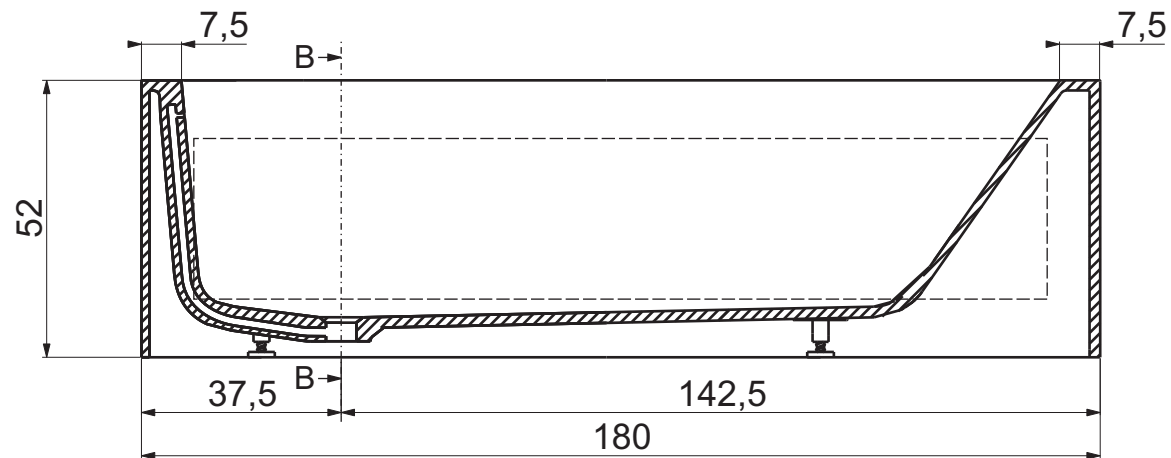

Sezione A-A

Sezione B-B

- Appoggio - Base
- ..... Foro su pavimento - Floor hole

Questo disegno è di proprietà di Spoldi idea bagno. La ditta Spoldi idea bagno si riserva di modificare senza preavviso le caratteristiche tecniche e formali dei propri articoli.

Codice articolo: VB.005.CP	Data: 30/05/14
Descrizione: Vasca "Book" versione DESTRA	
Materiale: Cristalplant	
Peso: 210 Kg	Capacità in litri: 322

**Spoldi** ideabagno

Sezione A-A

Sezione B-B

- Appoggio - Base
- ..... Foro su pavimento - Floor hole

Descrizione: Vasca "Book" versione SINISTRA

Materiale: Cristalplant

Peso: 210 Kg Capacità in litri: 322

**Spoldi** ideabagno