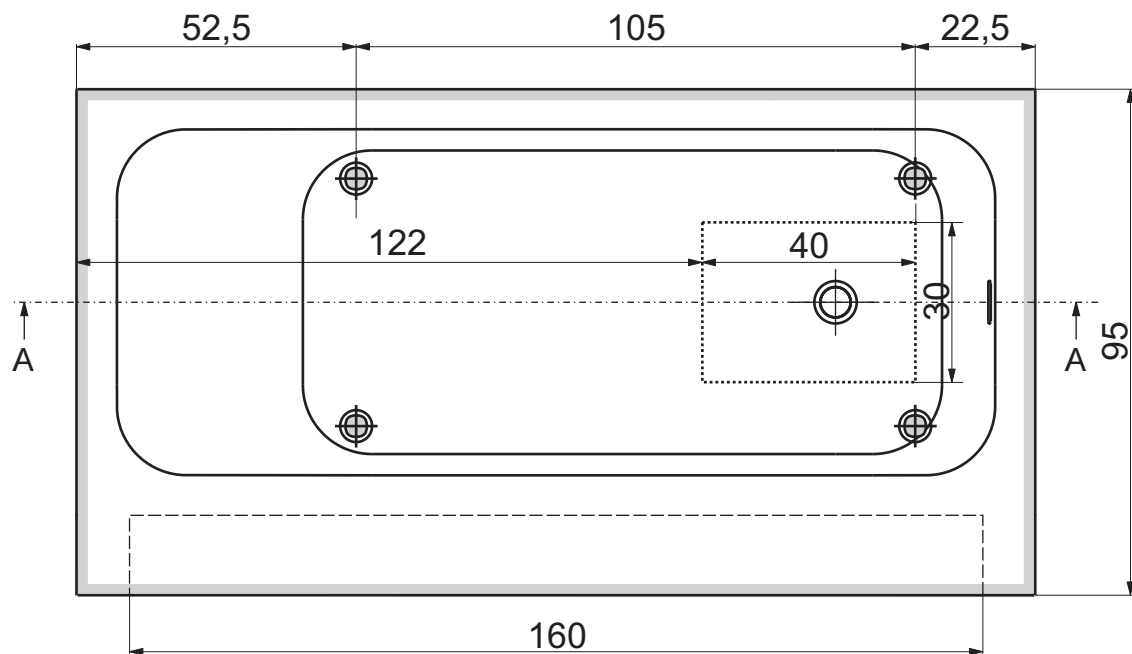

Sezione A-A

Sezione B-B

- Appoggio - Base
- ..... Foro su pavimento - Floor hole

Questo disegno è di proprietà di Spoldi idea bagno. La ditta Spoldi idea bagno si riserva di modificare senza preavviso le caratteristiche tecniche e formali dei propri articoli.

Codice articolo: VB.005.CP	Data: 30/05/14
Descrizione: Vasca "Book" versione DESTRA	
Materiale: Cristalplant	
Peso: 210 Kg	Capacità in litri: 322

**Spoldi** ideabagno

Sezione A-A

Sezione B-B

- Appoggio - Base
- ..... Foro su pavimento - Floor hole

Questo disegno è di proprietà di Spoldi idea bagno. La ditta Spoldi idea bagno si riserva di modificare senza preavviso le caratteristiche tecniche e formali dei propri articoli.

Codice articolo: VB.005.CP Data: 30/05/14

Descrizione: Vasca "Book" versione SINISTRA

Materiale: Cristalplant

Peso: 210 Kg Capacità in litri: 322

**Spoldi** ideabagno