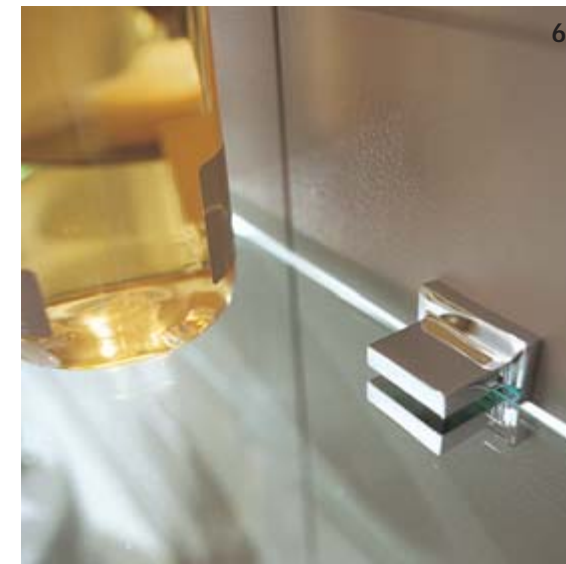

quadra >07

Ante laccato grafite opaco, top cristallo grigio. Lavabo semincasso, specchiera filo lucido, lampada Flay. Doors finished in graphite matt lacquer, grey glass top.

quadra > luci

1. Lampada/Lamp Flay:
finitura cromo o alluminio, con attacco a telaio o a parete.
chrome or aluminium finish, with frame or wall attachment.
2. Lampada/Lamp Archimede:
finitura cromo o alluminio, con attacco a telaio o a parete.
chrome or aluminium finish, frame or wall attachment.
3. Lampada/Lamp Afrodite:
finitura cromo o alluminio, con attacco a telaio.
chrome or aluminium finish, with frame attachment.
4. Lampada/Lamp Stratos:
finitura cromo o alluminio, con attacco a telaio.
chrome or aluminium finish, with frame attachment.

quadra >particolari tecnici

1. Cerniera Salice con aggancio a clip completa di coprifrangia e copricerniera.
Salice hinge with clip fixture complete with edge and hinge covers.
2. Barra portasalviette in finitura cromo.
Towel holder with chrome finish.
3. Cestoni e cassetti con guide in metallo (Grass) e Airmatic (freno in chiusura).
Pratica suddivisione in vari scomparti.
Containers and drawers with metal guide (Grass) and Airmatic (brake action closure).
Subdivision into various compartments.
- 4/5. Paracolpo per antine Smove di Salice.
Soft-stop for Salice Smove doors.
- 6/7. Originale design per il pratico supporto mensole in cristallo, finitura cromo.
Original design for practical bracket for shelf in glass with chrome finish.