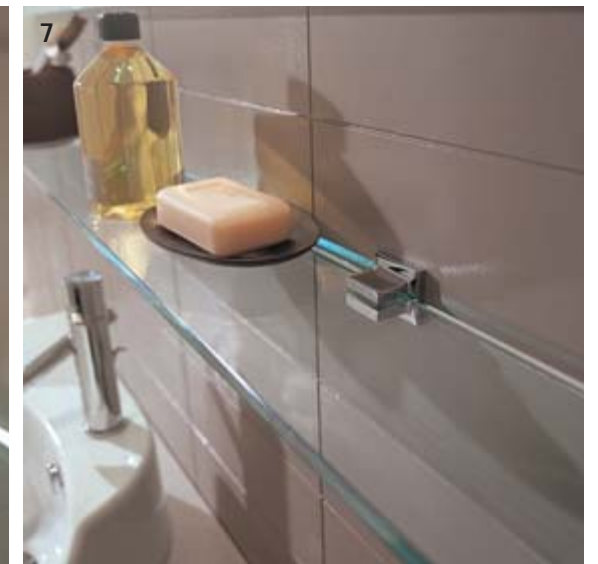

quadra >particolari tecnici

1. Cerniera Salice con aggancio a clip completa di coprifrangia e copricerniera.
  Salice hinge with clip fixture complete with edge and hinge covers.
2. Barra portasalviette in finitura cromo.
  Towel holder with chrome finish.
3. Cestoni e cassetti con guide in metallo (Grass) e Airmatic (freno in chiusura).
  Pratica suddivisione in vari scomparti.
  Containers and drawers with metal guide (Grass) and Airmatic (brake action closure).
  Subdivision into various compartments.
4. 4/5. Paracolpo per antine Smove di Salice.
   Soft-stop for Salice Smove doors.
5. 6/7. Originale design per il pratico supporto mensole in cristallo, finitura cromo.
   Original design for practical bracket for shelf in glass with chrome finish.