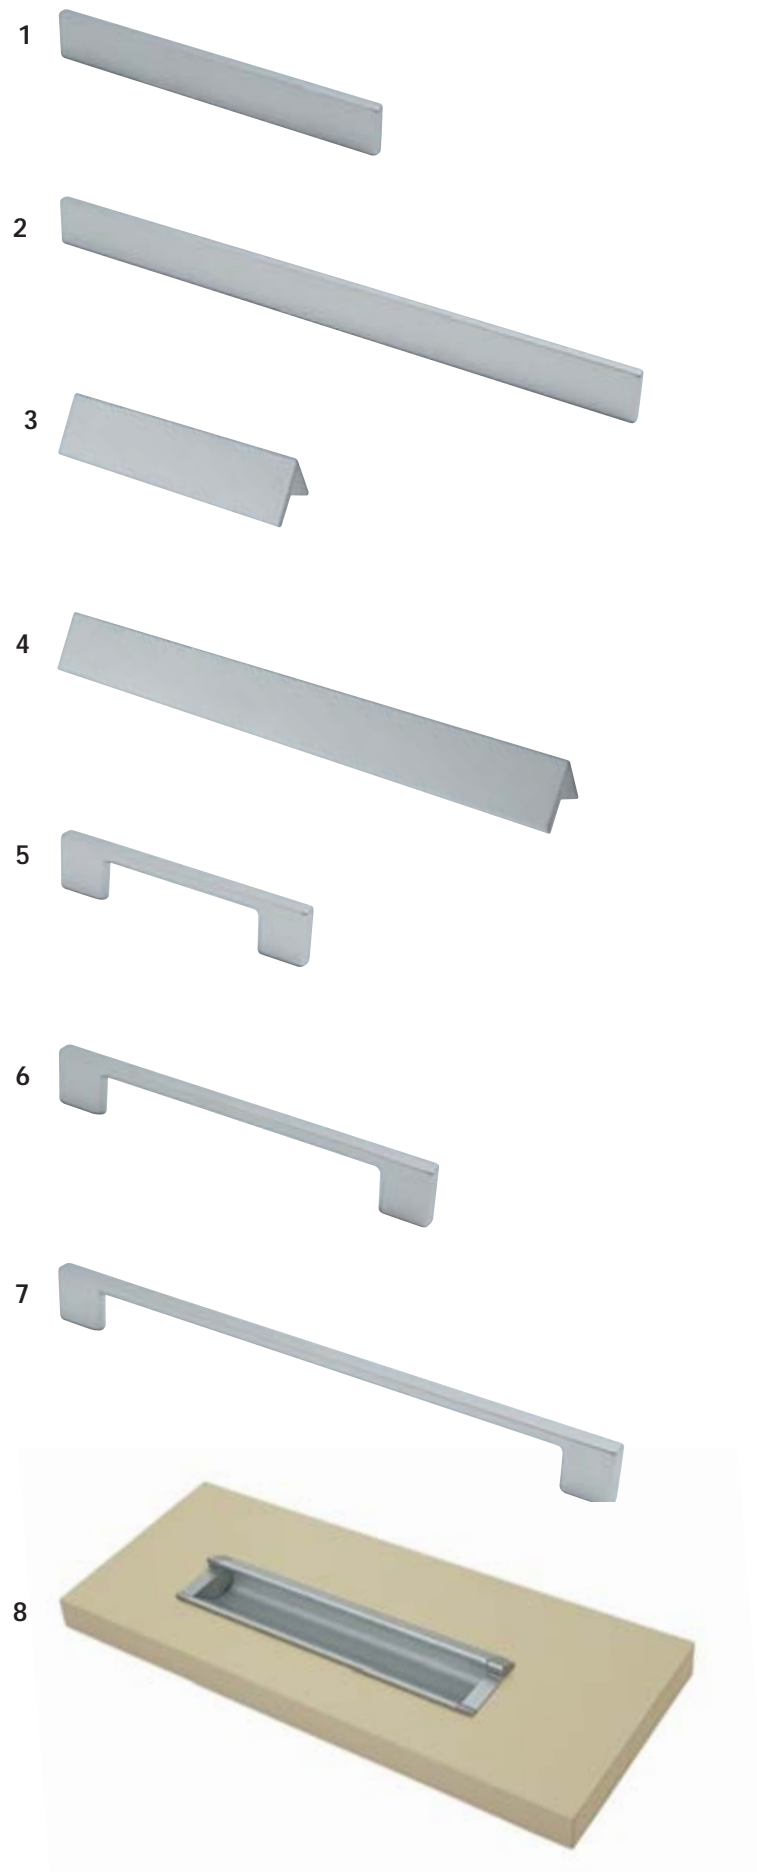

collezione quadra

La collezione propone soluzioni innovative ed eleganti, ne è un esempio la composizione quadra>05. Sobria e funzionale presenta ante laccato lucido perla e top in agglomerato Goby Cristal Azzurro, con lavabo sottopiano. Pratica mensola in cristallo, spessore 10 mm, specchio filo lucido e lampada Archimede con attacco a telaio in finitura cromo. Quadra>05 composition, sober and functional, offers doors finished in pearl-coloured gloss lacquer and a top in Goby Cristal Azzurro agglomerate, with under-counter wash-basin. Useful 10 mm thick glass shelf, polished-edge mirror and an Archimede lamp with frame-attachment with chrome finish.

quadra >07

Ante laccato grafite opaco, top cristallo grigio. Lavabo semincasso, specchiera filo lucido, lampada Flay. Doors finished in graphite matt lacquer, grey glass top.

quadra > luci

1. Lampada/Lamp Flay:
finitura cromo o alluminio, con attacco a telaio o a parete.
chrome or aluminium finish, with frame or wall attachment.
2. Lampada/Lamp Archimede:
finitura cromo o alluminio, con attacco a telaio o a parete.
chrome or aluminium finish, frame or wall attachment.
3. Lampada/Lamp Afrodite:
finitura cromo o alluminio, con attacco a telaio.
chrome or aluminium finish, with frame attachment.
4. Lampada/Lamp Stratos:
finitura cromo o alluminio, con attacco a telaio.
chrome or aluminium finish, with frame attachment.