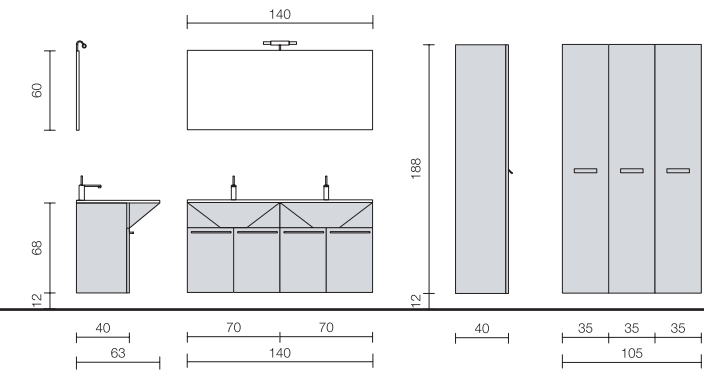

quadra >collezione

quadra >01