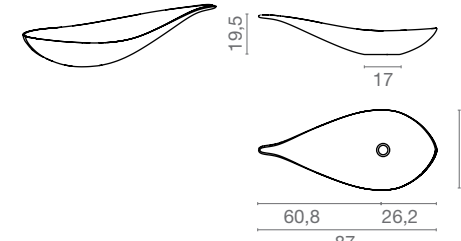

Foglia

Lavabo da appoggio liberamente ispirato alle forme di una foglia disponibile in alluminio, lucido e spazzolato.

Vanity top washbasin freely inspired by the shape of a leaf, available in polished and brushed aluminium.