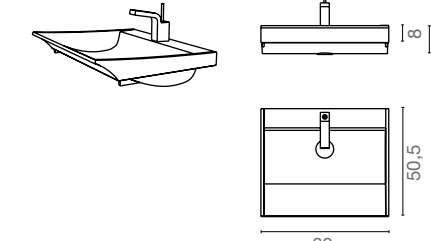

Round, vanity top washbasin available in polished and brushed aluminium, and Cristalplant.

Quadritonda

Lavabo rettangolare da appoggio disponibile in alluminio, lucido e spazzolato, e Cristalplant.

Rectangular, vanity top washbasin available in polished and brushed aluminium, and Cristalplant.

Foglia

Lavabo da appoggio liberamente ispirato alle forme di una foglia disponibile in alluminio, lucido e spazzolato.

Vanity top washbasin freely inspired by the shape of a leaf, available in polished and brushed aluminium.