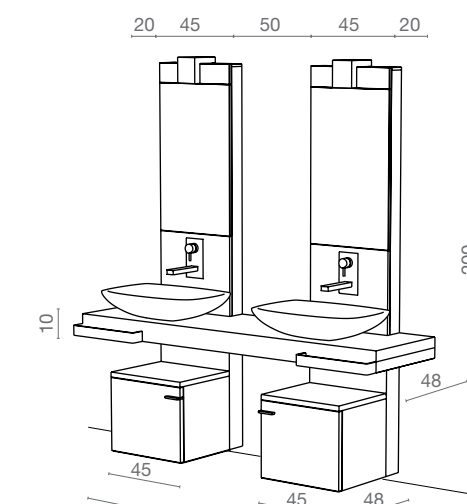

composizione 06

Composizione doppia in rovere scuro poro argento con porta salviette in piatto di acciaio inox lucido, completa di colonna specchio contenitiva con lampada, nella parte inferiore della colonna vi è un contenitore sospeso ad un'anta.
Profondità top: 48cm
Altezza: 200cm da terra
Larghezza top: 180cm
Mobile contenitore sospeso: L 45cm H 40cm
Lavabi consigliati:
Tonda, Quadritonda, Foglia

Double composition in silver pore, dark oak with polished stainless steel plate towel rack, mirror cupboard column with light; a single-door cupboard has been mounted on the bottom of the column.
Depth top: 48cm
Height: 200cm from floor
Width top: 180cm
Column-mounted cupboard: W 45cm H 40cm
Recommended washbasins:
Tonda, Quadritonda, Foglia

Lavabi

Caratteristiche lavabi in alluminio:

Realizzati attraverso l'antica tecnica della fusione in terra resistono alla maggior parte degli acidi dei saponi e non sono soggetti ad ossidazione.

Caratteristiche Cristalplant:

Materiale composito tecnologicamente avanzato ad alto contenuto di cariche minerali. Ripristinabile al 100%.

Features of aluminium washbasins:

Made using the ancient sand casting technique, they can stand up to most soap acids and are not subject to oxidization.

Features of Cristalplant washbasins:

Technologically advanced composite material with a high percentage of minerals. 100% restorable.

Tonda

Lavabo circolare da appoggio disponibile in alluminio, lucido e spazzolato, e Cristalplant.

Round, vanity top washbasin available in polished and brushed aluminium, and Cristalplant.