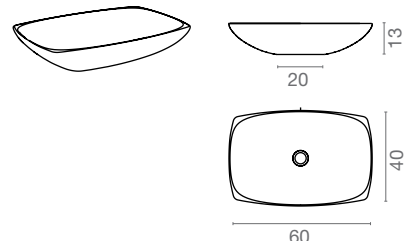

Quadritonda

Lavabo rettangolare da appoggio disponibile in alluminio, lucido e spazzolato, e Cristalplant.

Rectangular, vanity top washbasin available in polished and brushed aluminium, and Cristalplant.