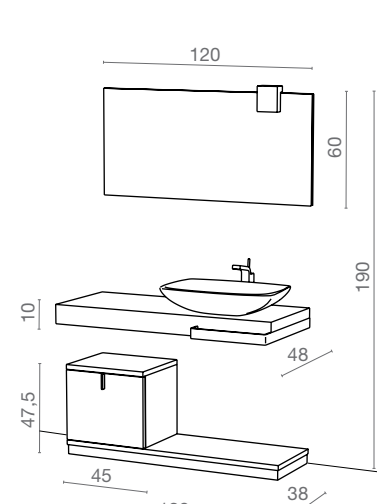

composizione 02

Composizione in rovere chiaro poro argento con porta salviette in piatto di acciaio inox lucido completo di colonna specchio contenitiva con lampada.
 Profondità top: 48cm
 Altezza: 200cm da terra
 Larghezza top: 120cm
 Lavabi consigliati:
 Tonda, Quadritonda, Foglia

composizione 03

Composizione in rovere tinto moro con porta salviette in piatto di acciaio inox lucido, completa di colonna specchio contenitiva con lampada, due mensole con luce, pedana a terra con mobile che, oltre ad essere contenitore, è anche una morbida seduta in pelle.
 Profondità top: 48cm
 Altezza: 200cm da terra
 Larghezza composizione: 200cm
 Larghezza top: 120cm
 Pedana: 120x38cm H 7,5cm
 Mobile completo di seduta: H 50cm
 Lavabi consigliati: Foglia, Quadritonda, Tonda

Dark oak composition with polished stainless steel plate towel rack, plus mirror cupboard column with light; two shelves with light, floor-mounted base with storage unit that is also a soft leather seat.
 Depth top: 48cm
 Height: 200cm from floor
 Width composition: 200cm
 Width top: 120cm
 Base: 120x38cm H 7,5cm
 Storage unit with seat: H 50cm
 Recommended washbasins:
 Foglia, Quadritonda, Tonda

composizione 04

Composizione laccata nero lucido con porta salviette in piatto di acciaio inox lucido, specchio rettangolare con lampada, pedana a terra con cesto estraibile.
 Profondità top: 48cm
 Altezza top: 10cm
 Larghezza top: 120cm
 Pedana: 120x38cm H 7,5cm
 Mobile contenitore: H 47,5cm
 Lavabi consigliati:
 Tonda, Quadritonda, Foglia, Falsopiano