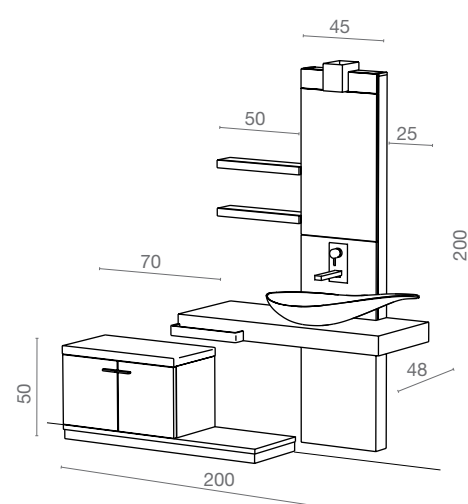

composizione 03

Composizione in rovere tinto moro con porta salviette in piatto di acciaio inox lucido, completa di colonna specchio contenitiva con lampada, due mensole con luce, pedana a terra con mobile che, oltre ad essere contenitore, è anche una morbida seduta in pelle.
Profondità top: 48cm
Altezza: 200cm da terra
Larghezza composizione: 200cm
Larghezza top: 120cm
Pedana: 120x38cm H 7,5cm
Mobile completo di seduta: H 50cm
Lavabi consigliati: Foglia, Quadritonda, Tonda

Dark oak composition with polished stainless steel plate towel rack, plus mirror cupboard column with light; two shelves with light, floor-mounted base with storage unit that is also a soft leather seat.
Depth top: 48cm
Height: 200cm from floor
Width composition: 200cm
Width top: 120cm
Base: 120x38cm H 7,5cm
Storage unit with seat: H 50cm
Recommended washbasins:
Foglia, Quadritonda, Tonda