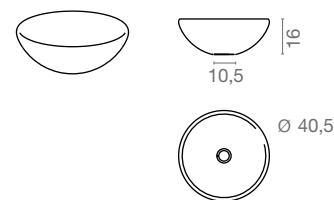

Tonda

Lavabo circolare da appoggio disponibile in alluminio, lucido e spazzolato, e Cristalplant.

Round, vanity top washbasin available in polished and brushed aluminium, and Cristalplant.