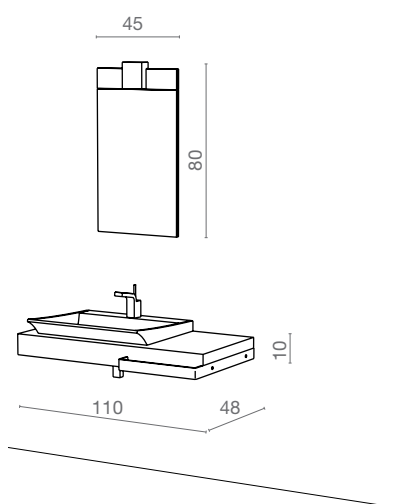

Di che 'colore' sei oggi?

Composizioni base

composizione 01

Piano in noce canaletto completo di porta salviette in piatto di acciaio inox lucido, specchio rettangolare con lampada.
 Profondità top: 48cm
 Altezza top: 10cm
 Larghezza top: 110cm
 Lavabi consigliati:
 Tonda, Quadritonda, Foglia, Falsopiano