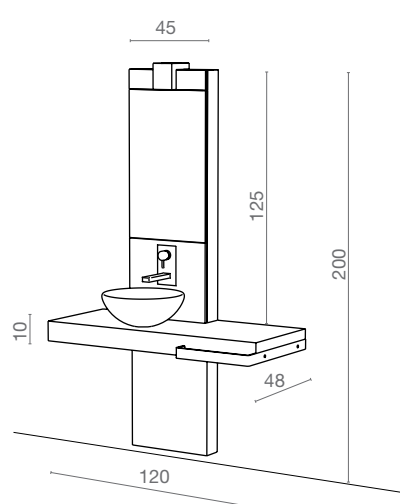

Di che 'colore' sei oggi?

Composizioni base

composizione 01

Piano in noce canaletto completo di porta salviette in piatto di acciaio inox lucido, specchio rettangolare con lampada.
 Profondità top: 48cm
 Altezza top: 10cm
 Larghezza top: 110cm
 Lavabi consigliati:
 Tonda, Quadritonda, Foglia, Falsopiano

Black walnut top complete with polished stainless steel plate towel rack, rectangular mirror with light.
 Depth top: 48cm
 Height top: 10cm
 Width top: 110cm
 Recommended washbasins:
 Tonda, Quadritonda, Foglia, Falsopiano

composizione 02

Composizione in rovere chiaro poro argento con porta salviette in piatto di acciaio inox lucido completo di colonna specchio contenitiva con lampada.
 Profondità top: 48cm
 Altezza: 200cm da terra
 Larghezza top: 120cm
 Lavabi consigliati:
 Tonda, Quadritonda, Foglia

composizione 04

Composizione laccata nero lucido con porta salviette in piatto di acciaio inox lucido, specchio rettangolare con lampada, pedana a terra con cesto estraibile.
 Profondità top: 48cm
 Altezza top: 10cm
 Larghezza top: 120cm
 Pedana: 120x38cm H 7,5cm
 Mobile contenitore: H 47,5cm
 Lavabi consigliati:
 Tonda, Quadritonda, Foglia, Falsopiano