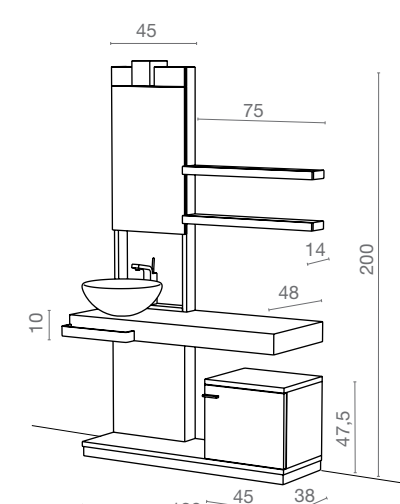

composizione 03

Composizione in rovere tinto moro con porta salviette in piatto di acciaio inox lucido, completa di colonna specchio contenitiva con lampada, due mensole con luce, pedana a terra con mobile che, oltre ad essere contenitore, è anche una morbida seduta in pelle.
 Profondità top: 48cm
 Altezza: 200cm da terra
 Larghezza composizione: 200cm
 Larghezza top: 120cm
 Pedana: 120x38cm H 7,5cm
 Mobile completo di seduta: H 50cm
 Lavabi consigliati: Foglia, Quadritonda, Tonda

Dark oak composition with polished stainless steel plate towel rack, plus mirror cupboard column with light; two shelves with light, floor-mounted base with storage unit that is also a soft leather seat.
 Depth top: 48cm
 Height: 200cm from floor
 Width composition: 200cm
 Width top: 120cm
 Base: 120x38cm H 7,5cm
 Storage unit with seat: H 50cm
 Recommended washbasins:
 Foglia, Quadritonda, Tonda

composizione 04

Composizione laccata nero lucido con porta salviette in piatto di acciaio inox lucido, specchio rettangolare con lampada, pedana a terra con cesto estraibile.
 Profondità top: 48cm
 Altezza top: 10cm
 Larghezza top: 120cm
 Pedana: 120x38cm H 7,5cm
 Mobile contenitore: H 47,5cm
 Lavabi consigliati:
 Tonda, Quadritonda, Foglia, Falsopiano

composizione 05

Composizione laccata bianco lucido con porta salviette in piatto di acciaio inox lucido, completa di colonna specchio contenitiva con lampada, due mensole con luce, pedana a terra con contenitore ad un'anta.
 Profondità top: 48cm
 Altezza: 200cm da terra
 Larghezza top: 120cm
 Pedana: 120x38cm H 7,5cm
 Mobile contenitore: H 47,5cm
 Lavabi consigliati:
 Tonda, Quadritonda, Foglia