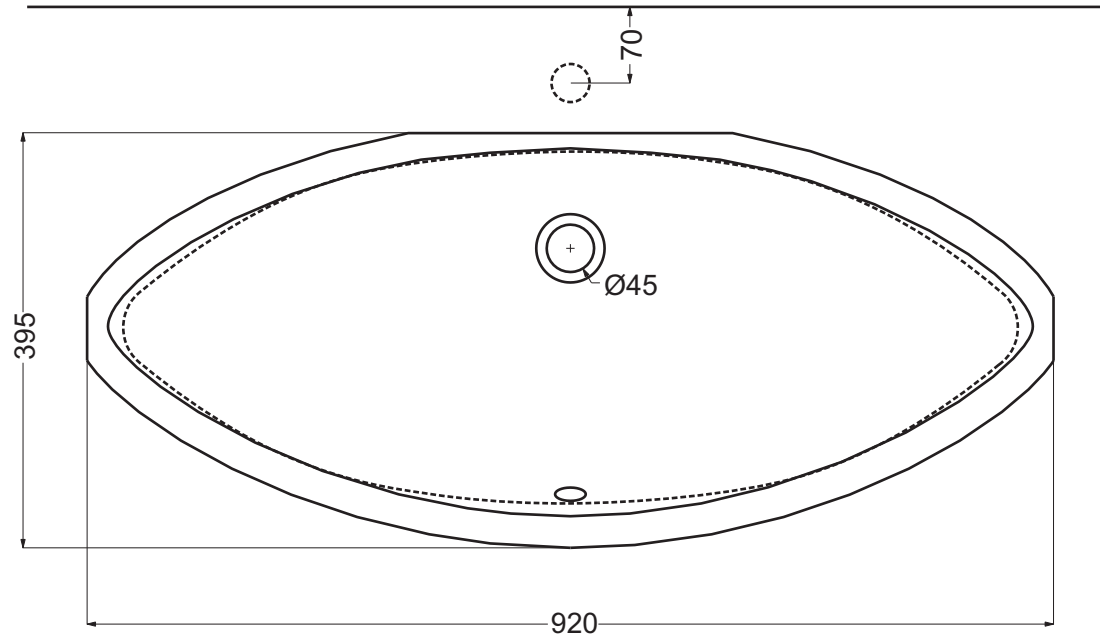

Lato muro - Wall side

..... Foro su top - Top hole

Scarica il dxf della dima per forare il piano
Download the dxf for size of hole

Questo disegno è di proprietà di Spoldi idea bagno. La ditta Spoldi idea bagno si riserva di modificare senza preavviso le caratteristiche tecniche e formali dei propri articoli.

Codice articolo: LV.110	Data: 01/01/11
Descrizione: Lavabo sottopiano Drop 90	
Materiale: Ceramica	Spoldi ideabagno