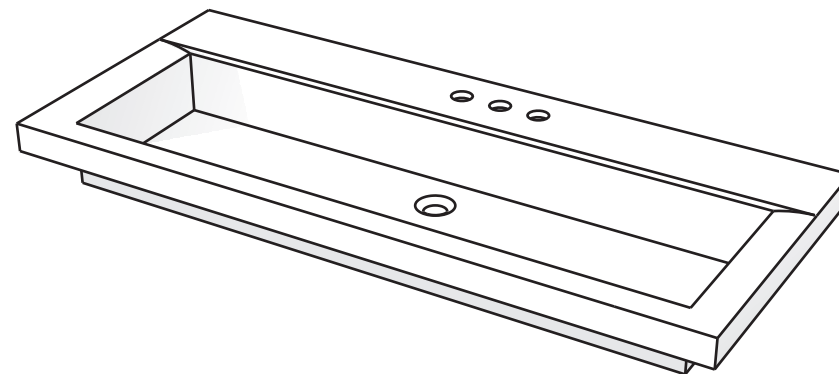

Codice articolo: LV.205

Data: 01/01/11

Descrizione: Lavabo da incasso Easy 90 monoforo

Materiale: Mineralmarmo

**Spoldi** | ideabagno

Codice articolo: LV.205/B

Data: 01/01/11

Descrizione: Lavabo da incasso Easy 90 con tre fori

Materiale: Mineralmarmo

**Spoldi** | ideabagno

Questo disegno è di proprietà di Spoldi idea bagno. La ditta Spoldi idea bagno si riserva di modificare senza preavviso le caratteristiche tecniche e formali dei propri articoli.

Codice articolo: LV.206 Data: 01/01/11

Descrizione: Lavabo da incasso Easy 120 monoforo

Materiale: Mineralmarmo

**Spoldi** | ideabagno

Codice articolo: LV.206/B

Data: 01/01/11

Descrizione: Lavabo da incasso Easy 120 con tre fori

Codice articolo: LV.206/2

Data: 01/01/11

Descrizione: Lavabo da incasso Easy 120  
due vasche, monoforo.

Materiale: Mineralmarmo

**Spoldi** ideabagno

Codice articolo: LV.206/2B

Data: 01/01/11

Descrizione: Lavabo da incasso Easy 120  
due vasche, con tre fori.