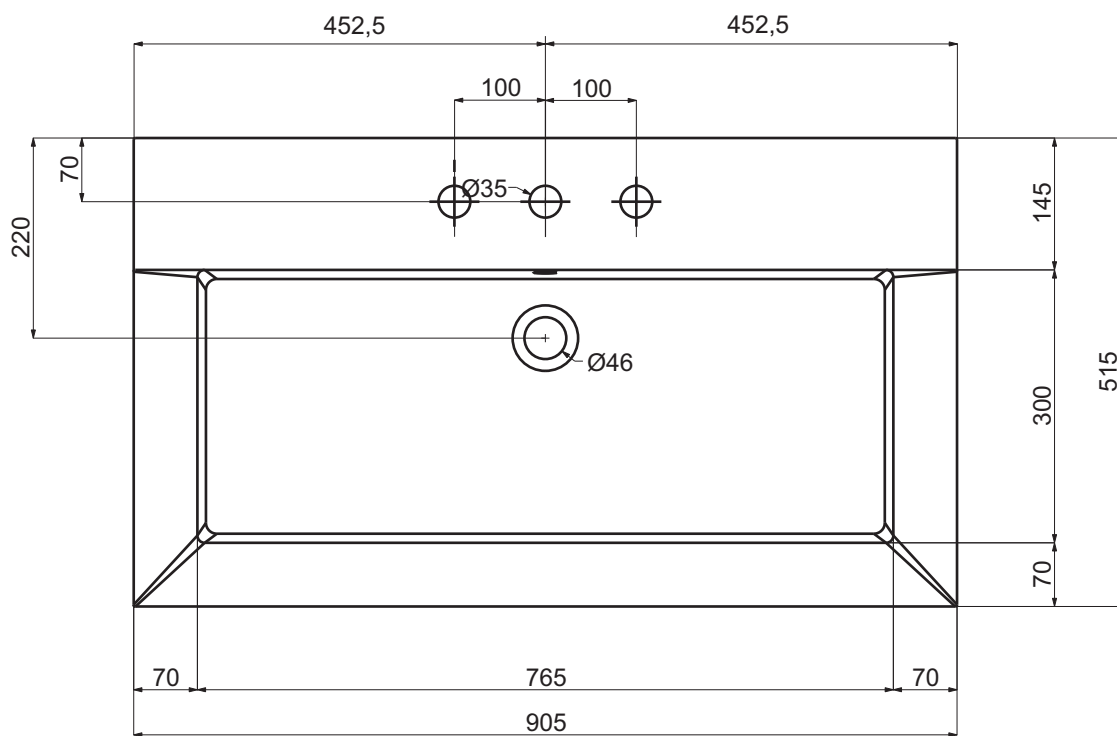

Codice articolo: LV.205

Data: 01/01/11

Descrizione: Lavabo da incasso Easy 90 monoforo

Materiale: Mineralmarmo

**Spoldi** | ideabagno

Codice articolo: LV.205/B

Data: 01/01/11

Descrizione: Lavabo da incasso Easy 90 con tre fori

Codice articolo: LV.206 Data: 01/01/11

Descrizione: Lavabo da incasso Easy 120 monoforo

Materiale: Mineralmarmo

**Spoldi** | ideabagno

Codice articolo: LV.206/B

Data: 01/01/11

Descrizione: Lavabo da incasso Easy 120 con tre fori

Codice articolo: LV.206/2

Data: 01/01/11

Descrizione: Lavabo da incasso Easy 120  
due vasche, monoforo.

Materiale: Mineralmarmo

**Spoldi** ideabagno

Codice articolo: LV.206/2B

Data: 01/01/11

Descrizione: Lavabo da incasso Easy 120  
due vasche, con tre fori.