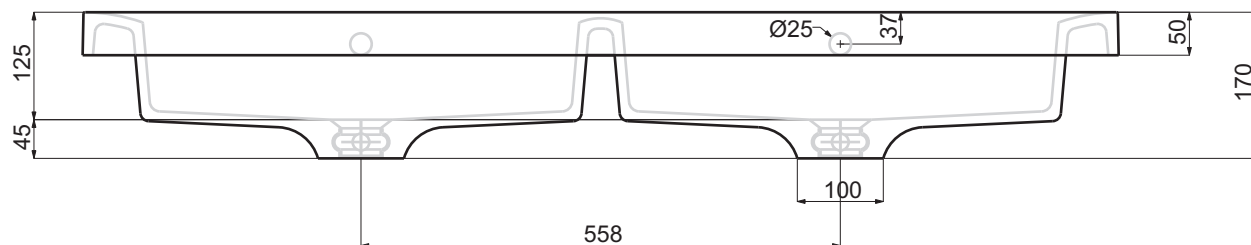

Codice articolo: LV.206 Data: 01/01/11

Descrizione: Lavabo da incasso Easy 120 monoforo

Materiale: Mineralmarmo

**Spoldi** | ideabagno

Codice articolo: LV.206/B

Data: 01/01/11

Descrizione: Lavabo da incasso Easy 120 con tre fori

Codice articolo: LV.206/2

Data: 01/01/11

Descrizione: Lavabo da incasso Easy 120  
due vasche, monoforo.

Materiale: Mineralmarmo

**Spoldi** ideabagno

Codice articolo: LV.206/2B

Data: 01/01/11

Descrizione: Lavabo da incasso Easy 120  
due vasche, con tre fori.