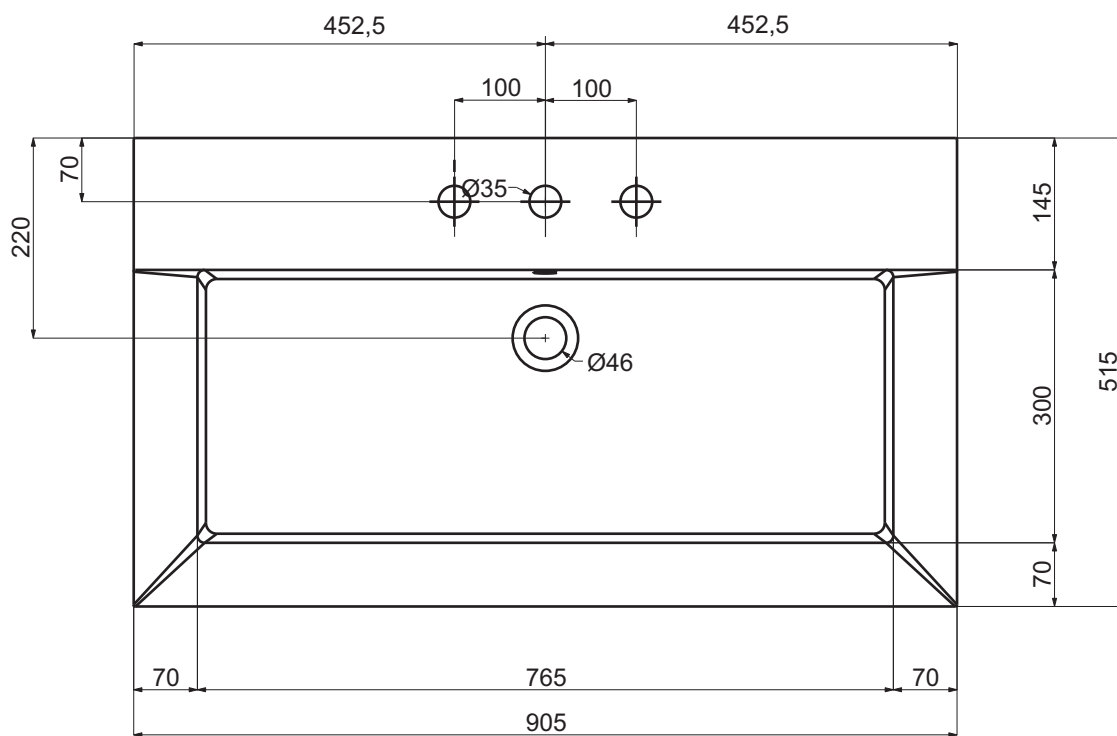

Codice articolo: LV.205

Data: 01/01/11

Descrizione: Lavabo da incasso Easy 90 monoforo

Materiale: Mineralmarmo

Spoldi | ideabagno

Codice articolo: LV.205/B Data: 01/01/11

Descrizione: Lavabo da incasso Easy 90 con tre fori

Codice articolo: LV.206 Data: 01/01/11

Descrizione: Lavabo da incasso Easy 120 monoforo

Materiale: Mineralmarmo

Spoldi | ideabagno

Questo disegno è di proprietà di Spoldi idea bagno. La ditta Spoldi idea bagno si riserva di modificare senza preavviso le caratteristiche tecniche e formali dei propri articoli.

Codice articolo: LV.206/B

Data: 01/01/11

Descrizione: Lavabo da incasso Easy 120 con tre fori

Materiale: Mineralmarmo

Spoldi | ideabagno

Codice articolo: LV.206/2

Data: 01/01/11

Descrizione: Lavabo da incasso Easy 120
due vasche, monoforo.

Materiale: Mineralmarmo

Spoldi | ideabagno

Codice articolo: LV.206/2B

Data: 01/01/11

Descrizione: Lavabo da incasso Easy 120
due vasche, con tre fori.

Materiale: Mineralmarmo

Spoldi
ideabagno