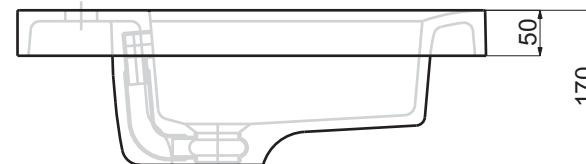

Codice articolo: LV.205

Data: 01/01/11

Descrizione: Lavabo da incasso Easy 90 monoforo

Materiale: Mineralmarmo

**Spoldi** | ideabagno

Codice articolo: LV.205/B

Data: 01/01/11

Descrizione: Lavabo da incasso Easy 90 con tre fori

Codice articolo: LV.206 Data: 01/01/11

Descrizione: Lavabo da incasso Easy 120 monoforo

Materiale: Mineralmarmo

**Spoldi** | ideabagno

Codice articolo: LV.206/B

Data: 01/01/11

Descrizione: Lavabo da incasso Easy 120 con tre fori

Codice articolo: LV.206/2

Data: 01/01/11

Descrizione: Lavabo da incasso Easy 120  
due vasche, monoforo.

Materiale: Mineralmarmo

**Spoldi** ideabagno

Codice articolo: LV.206/2B

Data: 01/01/11

Descrizione: Lavabo da incasso Easy 120  
due vasche, con tre fori.