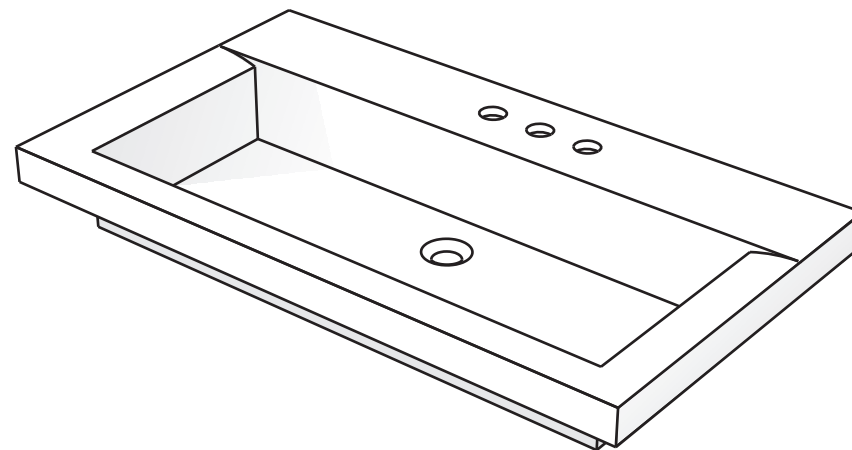

Codice articolo: LV.205

Data: 01/01/11

Descrizione: Lavabo da incasso Easy 90 monoforo

Materiale: Mineralmarmo

**Spoldi** | ideabagno

Codice articolo: LV.205/B

Data: 01/01/11

Descrizione: Lavabo da incasso Easy 90 con tre fori

Codice articolo: LV.206 Data: 01/01/11

Descrizione: Lavabo da incasso Easy 120 monoforo

Materiale: Mineralmarmo

**Spoldi** | ideabagno

Codice articolo: LV.206/B

Data: 01/01/11

Descrizione: Lavabo da incasso Easy 120 con tre fori

Codice articolo: LV.206/2

Data: 01/01/11

Descrizione: Lavabo da incasso Easy 120  
due vasche, monoforo.

Materiale: Mineralmarmo

**Spoldi** ideabagno

Codice articolo: LV.206/2B

Data: 01/01/11

Descrizione: Lavabo da incasso Easy 120  
due vasche, con tre fori.