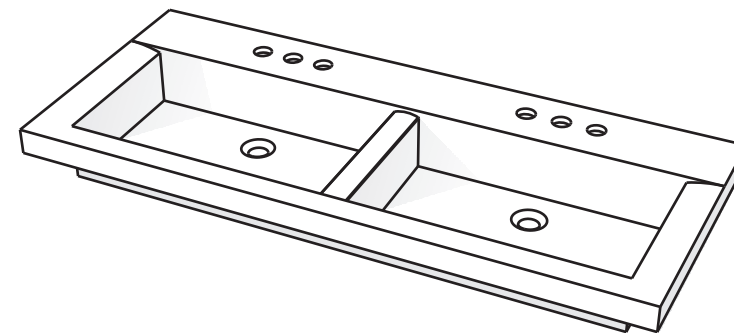

Codice articolo: LV.205

Data: 01/01/11

Descrizione: Lavabo da incasso Easy 90 monoforo

Materiale: Mineralmarmo

**Spoldi** | ideabagno

Codice articolo: LV.205/B

Data: 01/01/11

Descrizione: Lavabo da incasso Easy 90 con tre fori

Codice articolo: LV.206 Data: 01/01/11

Descrizione: Lavabo da incasso Easy 120 monoforo

Materiale: Mineralmarmo

**Spoldi** | ideabagno

Codice articolo: LV.206/B

Data: 01/01/11

Descrizione: Lavabo da incasso Easy 120 con tre fori

Materiale: Mineralmarmo

**Spoldi** | ideabagno

Questo disegno è di proprietà di Spoldi idea bagno. La ditta Spoldi idea bagno si riserva di modificare senza preavviso le caratteristiche tecniche e formali dei propri articoli.

Codice articolo: LV.206/2

Data: 01/01/11

Descrizione: Lavabo da incasso Easy 120  
due vasche, monoforo.

Materiale: Mineralmarmo

**Spoldi** ideabagno

Codice articolo: LV.206/2B

Data: 01/01/11

Descrizione: Lavabo da incasso Easy 120  
due vasche, con tre fori.