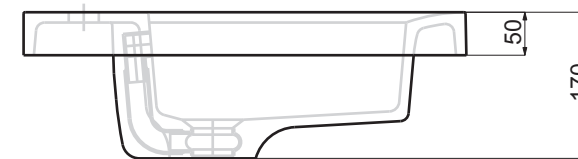

Codice articolo: LV.205

Data: 01/01/11

Descrizione: Lavabo da incasso Easy 90 monoforo

Materiale: Mineralmarmo

Spoldi | ideabagno

Codice articolo: LV.205/B Data: 01/01/11

Descrizione: Lavabo da incasso Easy 90 con tre fori

Codice articolo: LV.206 Data: 01/01/11

Descrizione: Lavabo da incasso Easy 120 monoforo

Materiale: Mineralmarmo

Spoldi | ideabagno

Questo disegno è di proprietà di Spoldi idea bagno. La ditta Spoldi idea bagno si riserva di modificare senza preavviso le caratteristiche tecniche e formali dei propri articoli.

Codice articolo: LV.206/B

Data: 01/01/11

Descrizione: Lavabo da incasso Easy 120 con tre fori

Materiale: Mineralmarmo

Spoldi | ideabagno

Codice articolo: LV.206/2

Data: 01/01/11

Descrizione: Lavabo da incasso Easy 120
due vasche, monoforo.

Materiale: Mineralmarmo

Spoldi | ideabagno

Codice articolo: LV.206/2B

Data: 01/01/11

Descrizione: Lavabo da incasso Easy 120
due vasche, con tre fori.

Materiale: Mineralmarmo

Spoldi
ideabagno