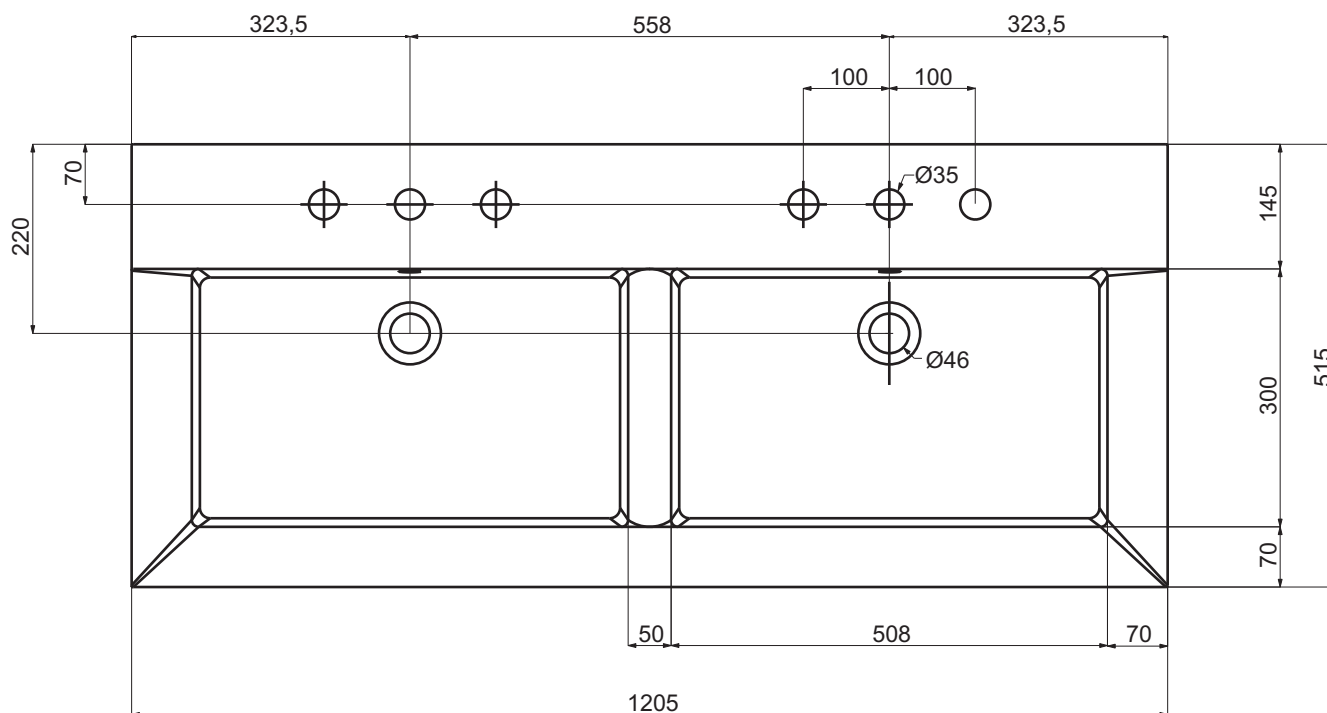

Codice articolo: LV.206/B

Data: 01/01/11

Descrizione: Lavabo da incasso Easy 120 con tre fori

Materiale: Mineralmarmo

Spoldi | ideabagno

Codice articolo: LV.206/2

Data: 01/01/11

Descrizione: Lavabo da incasso Easy 120
due vasche, monoforo.

Materiale: Mineralmarmo

Spoldi | ideabagno

Codice articolo: LV.206/2B

Data: 01/01/11

Descrizione: Lavabo da incasso Easy 120
due vasche, con tre fori.

Materiale: Mineralmarmo

Spoldi
ideabagno