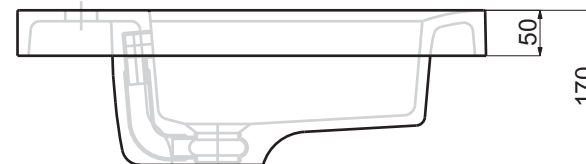

Codice articolo: LV.205

Data: 01/01/11

Descrizione: Lavabo da incasso Easy 90 monoforo

Materiale: Mineralmarmo

Spoldi | ideabagno

Codice articolo: LV.205/B Data: 01/01/11

Descrizione: Lavabo da incasso Easy 90 con tre fori

Codice articolo: LV.206 Data: 01/01/11

Descrizione: Lavabo da incasso Easy 120 monoforo

Materiale: Mineralmarmo

Spoldi | ideabagno

Questo disegno è di proprietà di Spoldi idea bagno. La ditta Spoldi idea bagno si riserva di modificare senza preavviso le caratteristiche tecniche e formali dei propri articoli.

Codice articolo: LV.206/B

Data: 01/01/11

Descrizione: Lavabo da incasso Easy 120 con tre fori

Materiale: Mineralmarmo

Spoldi | ideabagno

Codice articolo: LV.206/2

Data: 01/01/11

Descrizione: Lavabo da incasso Easy 120
due vasche, monoforo.

Materiale: Mineralmarmo

Spoldi | ideabagno

Codice articolo: LV.206/2B

Data: 01/01/11

Descrizione: Lavabo da incasso Easy 120
due vasche, con tre fori.

Materiale: Mineralmarmo

Spoldi
ideabagno