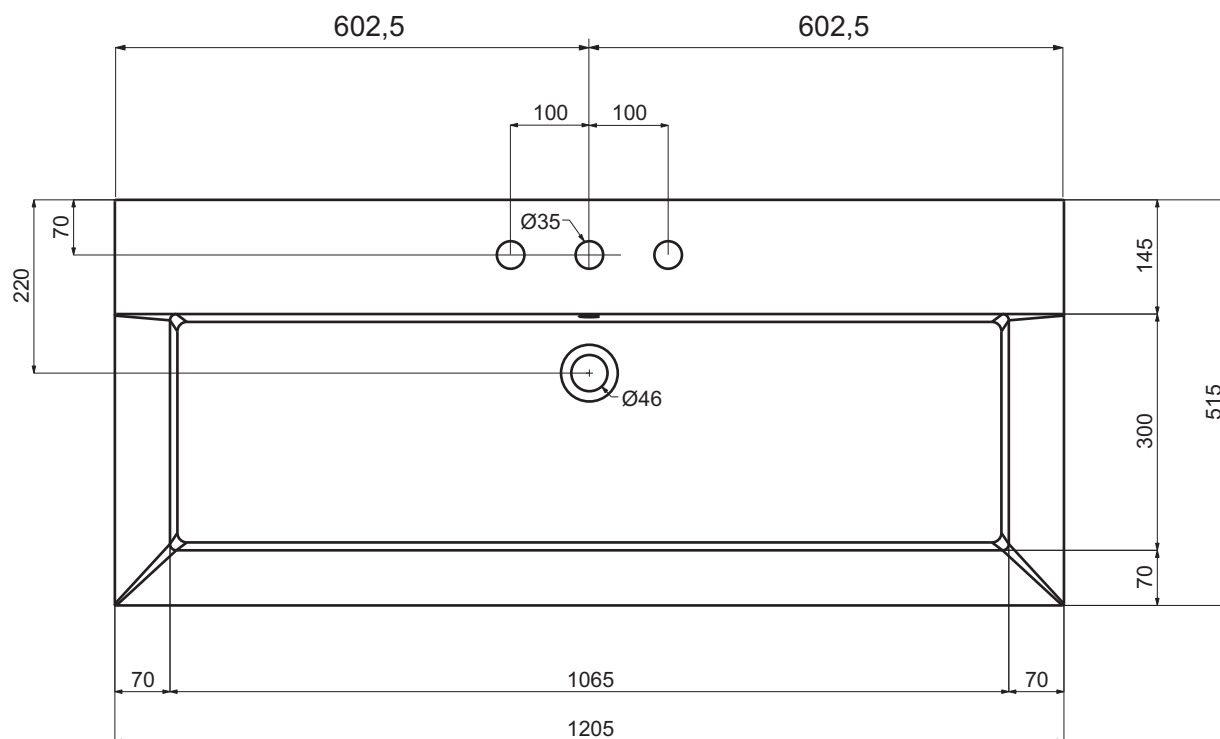

Codice articolo: LV.205

Data: 01/01/11

Descrizione: Lavabo da incasso Easy 90 monoforo

Materiale: Mineralmarmo

**Spoldi** | ideabagno

Codice articolo: LV.205/B

Data: 01/01/11

Descrizione: Lavabo da incasso Easy 90 con tre fori

Codice articolo: LV.206 Data: 01/01/11

Descrizione: Lavabo da incasso Easy 120 monoforo

Materiale: Mineralmarmo

**Spoldi** | ideabagno

Codice articolo: LV.206/B

Data: 01/01/11

Descrizione: Lavabo da incasso Easy 120 con tre fori

Codice articolo: LV.206/2

Data: 01/01/11

Descrizione: Lavabo da incasso Easy 120  
due vasche, monoforo.

Materiale: Mineralmarmo

**Spoldi** ideabagno

Codice articolo: LV.206/2B

Data: 01/01/11

Descrizione: Lavabo da incasso Easy 120  
due vasche, con tre fori.