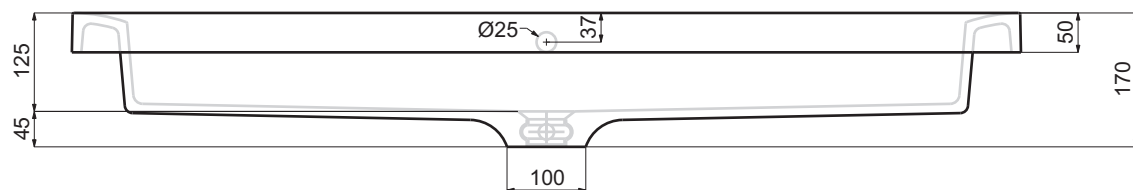

Questo disegno è di proprietà di Spoldi idea bagno. La ditta Spoldi idea bagno si riserva di modificare senza preavviso le caratteristiche tecniche e formali dei propri articoli.

Codice articolo: LV.206 Data: 01/01/11

Descrizione: Lavabo da incasso Easy 120 monoforo

Materiale: Mineralmarmo

Spoldi | ideabagno