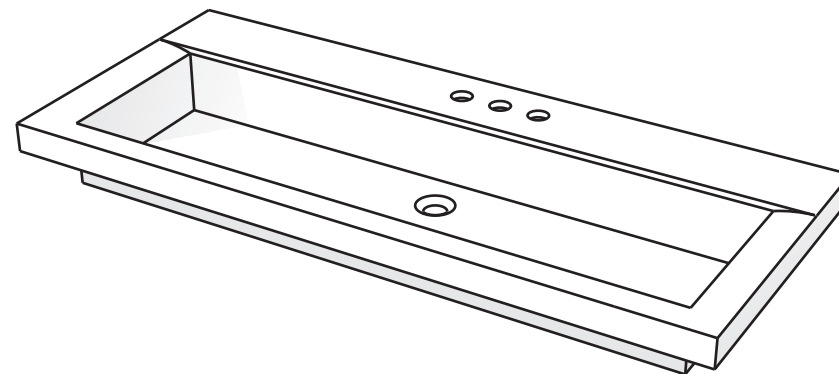

Codice articolo: LV.205

Data: 01/01/11

Descrizione: Lavabo da incasso Easy 90 monoforo

Materiale: Mineralmarmo

Spoldi | ideabagno

Codice articolo: LV.205/B Data: 01/01/11

Descrizione: Lavabo da incasso Easy 90 con tre fori

Codice articolo: LV.206 Data: 01/01/11

Descrizione: Lavabo da incasso Easy 120 monoforo

Materiale: Mineralmarmo

Spoldi | ideabagno

Questo disegno è di proprietà di Spoldi idea bagno. La ditta Spoldi idea bagno si riserva di modificare senza preavviso le caratteristiche tecniche e formali dei propri articoli.

Codice articolo: LV.206/B

Data: 01/01/11

Descrizione: Lavabo da incasso Easy 120 con tre fori

Materiale: Mineralmarmo

Spoldi | ideabagno

Codice articolo: LV.206/2

Data: 01/01/11

Descrizione: Lavabo da incasso Easy 120
due vasche, monoforo.

Materiale: Mineralmarmo

Spoldi | ideabagno

Codice articolo: LV.206/2B

Data: 01/01/11

Descrizione: Lavabo da incasso Easy 120
due vasche, con tre fori.

Materiale: Mineralmarmo

Spoldi
ideabagno