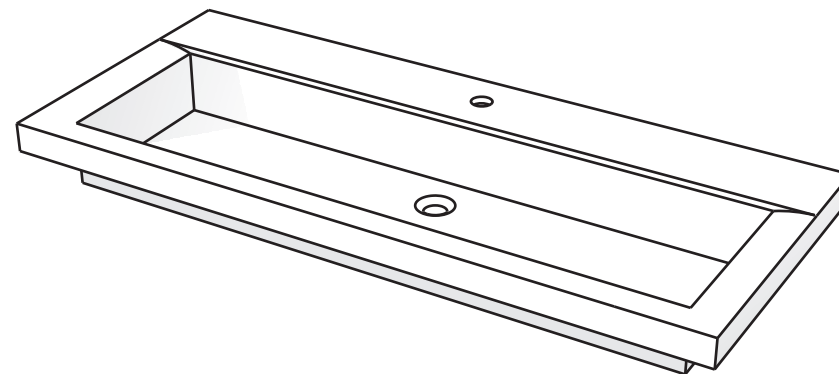

Questo disegno è di proprietà di Spoldi idea bagno. La ditta Spoldi idea bagno si riserva di modificare senza preavviso le caratteristiche tecniche e formali dei propri articoli.

Codice articolo: LV.206 Data: 01/01/11

Descrizione: Lavabo da incasso Easy 120 monoforo

Materiale: Mineralmarmo

Spoldi | ideabagno