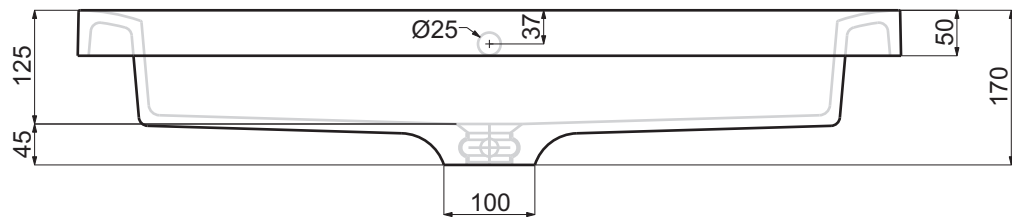

Codice articolo: LV.205

Data: 01/01/11

Descrizione: Lavabo da incasso Easy 90 monoforo

Materiale: Mineralmarmo

Spoldi | ideabagno

Codice articolo: LV.205/B Data: 01/01/11

Descrizione: Lavabo da incasso Easy 90 con tre fori

Codice articolo: LV.206 Data: 01/01/11

Descrizione: Lavabo da incasso Easy 120 monoforo

Materiale: Mineralmarmo

Spoldi | ideabagno

Questo disegno è di proprietà di Spoldi idea bagno. La ditta Spoldi idea bagno si riserva di modificare senza preavviso le caratteristiche tecniche e formali dei propri articoli.

Codice articolo: LV.206/B

Data: 01/01/11

Descrizione: Lavabo da incasso Easy 120 con tre fori

Materiale: Mineralmarmo

Spoldi | ideabagno

Codice articolo: LV.206/2

Data: 01/01/11

Descrizione: Lavabo da incasso Easy 120
due vasche, monoforo.

Materiale: Mineralmarmo

Spoldi | ideabagno

Codice articolo: LV.206/2B

Data: 01/01/11

Descrizione: Lavabo da incasso Easy 120
due vasche, con tre fori.

Materiale: Mineralmarmo

Spoldi
ideabagno