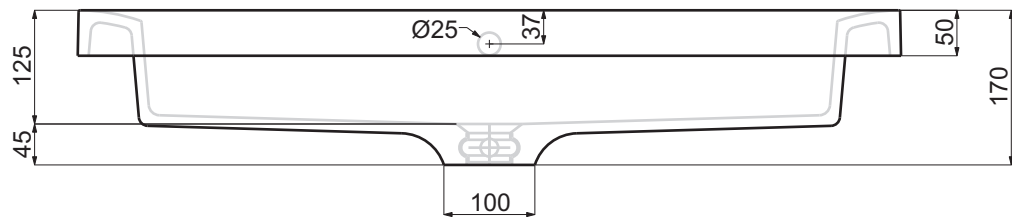

Codice articolo: LV.205

Data: 01/01/11

Descrizione: Lavabo da incasso Easy 90 monoforo

Materiale: Mineralmarmo

**Spoldi** | ideabagno

Codice articolo: LV.205/B

Data: 01/01/11

Descrizione: Lavabo da incasso Easy 90 con tre fori

Codice articolo: LV.206 Data: 01/01/11

Descrizione: Lavabo da incasso Easy 120 monoforo

Materiale: Mineralmarmo

**Spoldi** | ideabagno

Codice articolo: LV.206/B

Data: 01/01/11

Descrizione: Lavabo da incasso Easy 120 con tre fori

Codice articolo: LV.206/2

Data: 01/01/11

Descrizione: Lavabo da incasso Easy 120  
due vasche, monoforo.

Materiale: Mineralmarmo

**Spoldi** ideabagno

Codice articolo: LV.206/2B

Data: 01/01/11

Descrizione: Lavabo da incasso Easy 120  
due vasche, con tre fori.