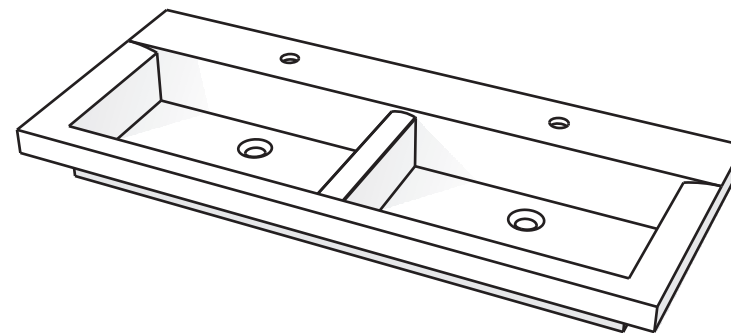

Codice articolo: LV.205

Data: 01/01/11

Descrizione: Lavabo da incasso Easy 90 monoforo

Materiale: Mineralmarmo

Spoldi | ideabagno

Codice articolo: LV.205/B Data: 01/01/11

Descrizione: Lavabo da incasso Easy 90 con tre fori

Codice articolo: LV.206 Data: 01/01/11

Descrizione: Lavabo da incasso Easy 120 monoforo

Materiale: Mineralmarmo

Spoldi | ideabagno

Questo disegno è di proprietà di Spoldi idea bagno. La ditta Spoldi idea bagno si riserva di modificare senza preavviso le caratteristiche tecniche e formali dei propri articoli.

Codice articolo: LV.206/B

Data: 01/01/11

Descrizione: Lavabo da incasso Easy 120 con tre fori

Materiale: Mineralmarmo

Spoldi | ideabagno

Codice articolo: LV.206/2

Data: 01/01/11

Descrizione: Lavabo da incasso Easy 120
due vasche, monoforo.

Materiale: Mineralmarmo

Spoldi | ideabagno

Codice articolo: LV.206/2B

Data: 01/01/11

Descrizione: Lavabo da incasso Easy 120
due vasche, con tre fori.

Materiale: Mineralmarmo

Spoldi
ideabagno