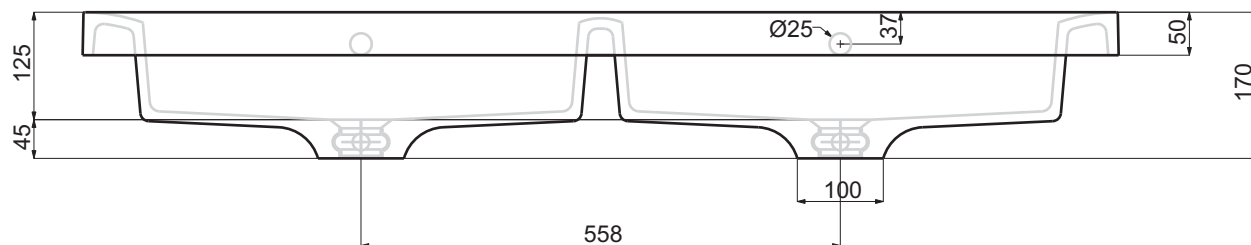

Codice articolo: LV.205

Data: 01/01/11

Descrizione: Lavabo da incasso Easy 90 monoforo

Materiale: Mineralmarmo

Spoldi | ideabagno

Codice articolo: LV.205/B Data: 01/01/11

Descrizione: Lavabo da incasso Easy 90 con tre fori

Codice articolo: LV.206 Data: 01/01/11

Descrizione: Lavabo da incasso Easy 120 monoforo

Materiale: Mineralmarmo

Spoldi | ideabagno

Questo disegno è di proprietà di Spoldi idea bagno. La ditta Spoldi idea bagno si riserva di modificare senza preavviso le caratteristiche tecniche e formali dei propri articoli.

Codice articolo: LV.206/B

Data: 01/01/11

Descrizione: Lavabo da incasso Easy 120 con tre fori

Materiale: Mineralmarmo

Spoldi | ideabagno

Codice articolo: LV.206/2

Data: 01/01/11

Descrizione: Lavabo da incasso Easy 120
due vasche, monoforo.

Materiale: Mineralmarmo

Spoldi | ideabagno

Codice articolo: LV.206/2B

Data: 01/01/11

Descrizione: Lavabo da incasso Easy 120
due vasche, con tre fori.

Materiale: Mineralmarmo

Spoldi
ideabagno