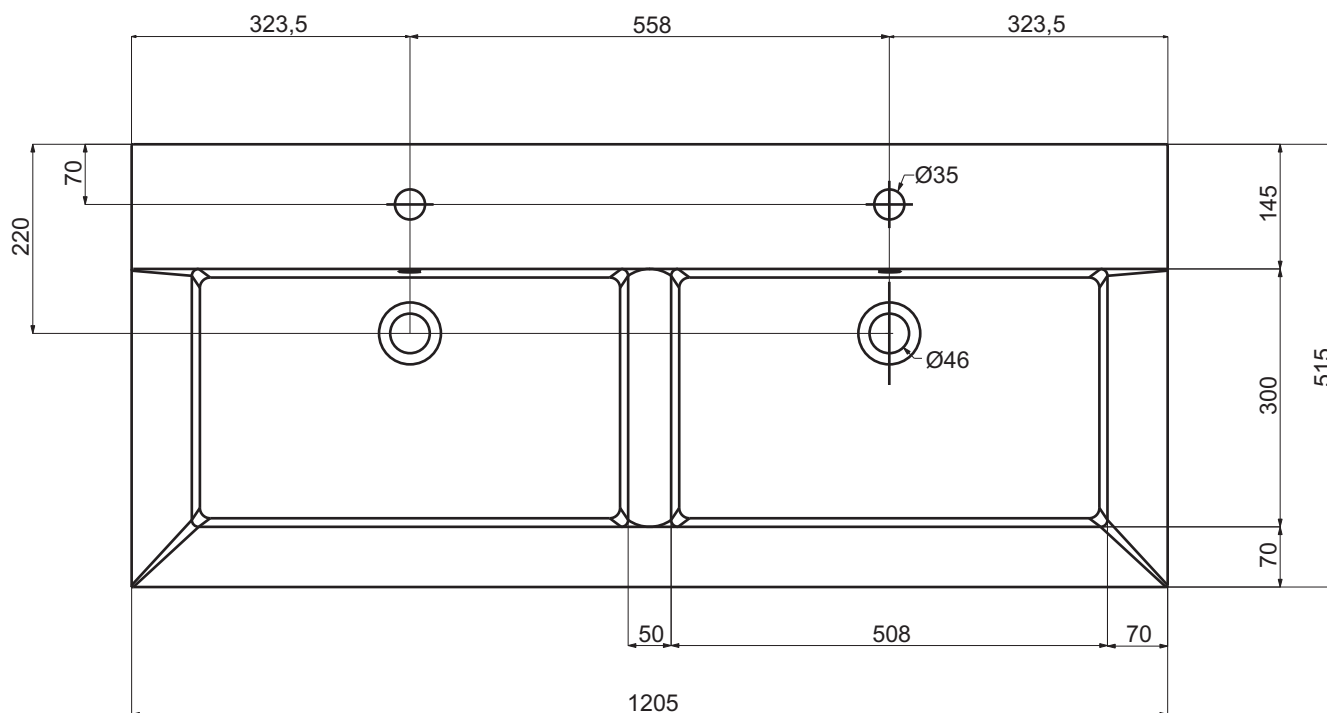

Codice articolo: LV.205

Data: 01/01/11

Descrizione: Lavabo da incasso Easy 90 monoforo

Materiale: Mineralmarmo

**Spoldi** | ideabagno

Codice articolo: LV.205/B

Data: 01/01/11

Descrizione: Lavabo da incasso Easy 90 con tre fori

Codice articolo: LV.206 Data: 01/01/11

Descrizione: Lavabo da incasso Easy 120 monoforo

Materiale: Mineralmarmo

**Spoldi** | ideabagno

Codice articolo: LV.206/B

Data: 01/01/11

Descrizione: Lavabo da incasso Easy 120 con tre fori

Codice articolo: LV.206/2

Data: 01/01/11

Descrizione: Lavabo da incasso Easy 120  
due vasche, monoforo.

Materiale: Mineralmarmo

**Spoldi** ideabagno

Codice articolo: LV.206/2B

Data: 01/01/11

Descrizione: Lavabo da incasso Easy 120  
due vasche, con tre fori.