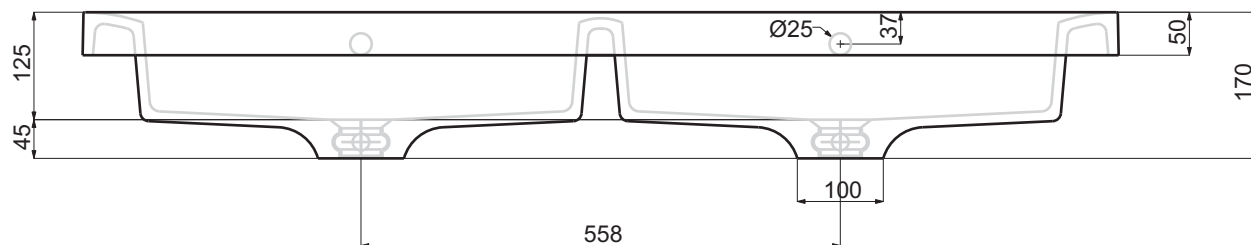

Codice articolo: LV.205

Data: 01/01/11

Descrizione: Lavabo da incasso Easy 90 monoforo

Materiale: Mineralmarmo

**Spoldi** | ideabagno

Codice articolo: LV.205/B

Data: 01/01/11

Descrizione: Lavabo da incasso Easy 90 con tre fori

Codice articolo: LV.206 Data: 01/01/11

Descrizione: Lavabo da incasso Easy 120 monoforo

Materiale: Mineralmarmo

**Spoldi** | ideabagno

Codice articolo: LV.206/B

Data: 01/01/11

Descrizione: Lavabo da incasso Easy 120 con tre fori

Codice articolo: LV.206/2

Data: 01/01/11

Descrizione: Lavabo da incasso Easy 120  
due vasche, monoforo.

Materiale: Mineralmarmo

**Spoldi** ideabagno

Codice articolo: LV.206/2B

Data: 01/01/11

Descrizione: Lavabo da incasso Easy 120  
due vasche, con tre fori.