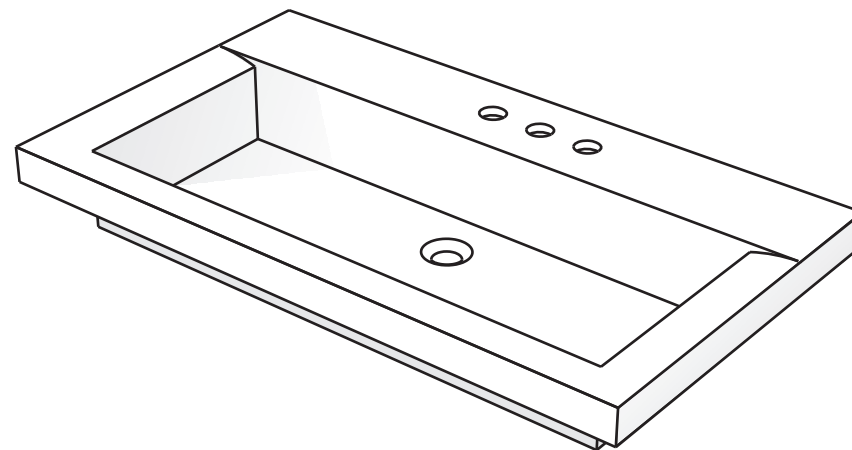

Codice articolo: LV.205

Data: 01/01/11

Descrizione: Lavabo da incasso Easy 90 monoforo

Materiale: Mineralmarmo

Spoldi | ideabagno

Codice articolo: LV.205/B Data: 01/01/11

Descrizione: Lavabo da incasso Easy 90 con tre fori

Codice articolo: LV.206 Data: 01/01/11

Descrizione: Lavabo da incasso Easy 120 monoforo

Materiale: Mineralmarmo

Spoldi | ideabagno

Questo disegno è di proprietà di Spoldi idea bagno. La ditta Spoldi idea bagno si riserva di modificare senza preavviso le caratteristiche tecniche e formali dei propri articoli.

Codice articolo: LV.206/B

Data: 01/01/11

Descrizione: Lavabo da incasso Easy 120 con tre fori

Materiale: Mineralmarmo

Spoldi | ideabagno

Codice articolo: LV.206/2

Data: 01/01/11

Descrizione: Lavabo da incasso Easy 120
due vasche, monoforo.

Materiale: Mineralmarmo

Spoldi | ideabagno

Codice articolo: LV.206/2B

Data: 01/01/11

Descrizione: Lavabo da incasso Easy 120
due vasche, con tre fori.

Materiale: Mineralmarmo

Spoldi
ideabagno