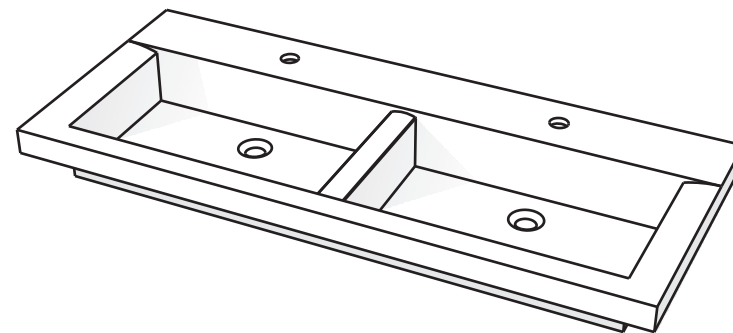

Codice articolo: LV.205

Data: 01/01/11

Descrizione: Lavabo da incasso Easy 90 monoforo

Materiale: Mineralmarmo

**Spoldi** | ideabagno

Codice articolo: LV.205/B

Data: 01/01/11

Descrizione: Lavabo da incasso Easy 90 con tre fori

Codice articolo: LV.206 Data: 01/01/11

Descrizione: Lavabo da incasso Easy 120 monoforo

Materiale: Mineralmarmo

**Spoldi** | ideabagno

Codice articolo: LV.206/B

Data: 01/01/11

Descrizione: Lavabo da incasso Easy 120 con tre fori

Codice articolo: LV.206/2

Data: 01/01/11

Descrizione: Lavabo da incasso Easy 120  
due vasche, monoforo.

Materiale: Mineralmarmo

**Spoldi** ideabagno

Codice articolo: LV.206/2B

Data: 01/01/11

Descrizione: Lavabo da incasso Easy 120  
due vasche, con tre fori.