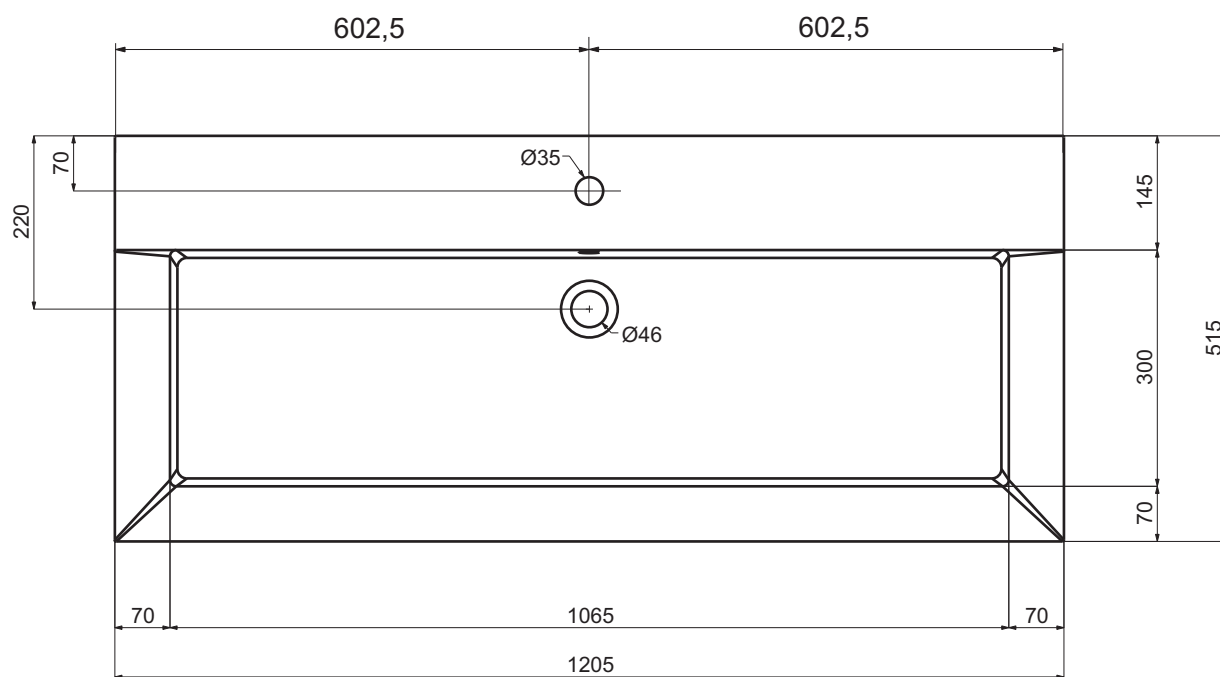

Questo disegno è di proprietà di Spoldi idea bagno. La ditta Spoldi idea bagno si riserva di modificare senza preavviso le caratteristiche tecniche e formali dei propri articoli.

Codice articolo: LV.206 Data: 01/01/11

Descrizione: Lavabo da incasso Easy 120 monoforo

Materiale: Mineralmarmo

Spoldi | ideabagno