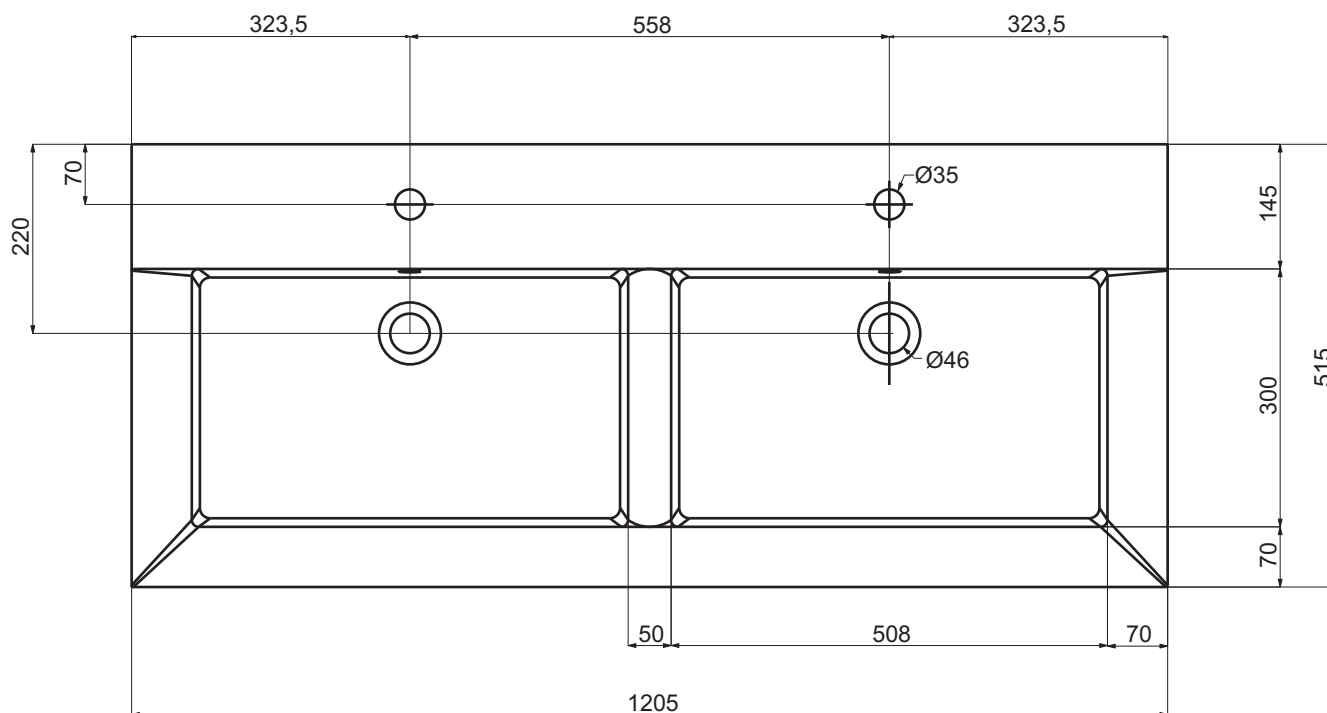

Codice articolo: LV.205

Data: 01/01/11

Descrizione: Lavabo da incasso Easy 90 monoforo

Materiale: Mineralmarmo

Spoldi | ideabagno

Codice articolo: LV.205/B Data: 01/01/11

Descrizione: Lavabo da incasso Easy 90 con tre fori

Codice articolo: LV.206 Data: 01/01/11

Descrizione: Lavabo da incasso Easy 120 monoforo

Materiale: Mineralmarmo

Spoldi | ideabagno

Questo disegno è di proprietà di Spoldi idea bagno. La ditta Spoldi idea bagno si riserva di modificare senza preavviso le caratteristiche tecniche e formali dei propri articoli.

Codice articolo: LV.206/B

Data: 01/01/11

Descrizione: Lavabo da incasso Easy 120 con tre fori

Materiale: Mineralmarmo

Spoldi | ideabagno

Codice articolo: LV.206/2

Data: 01/01/11

Descrizione: Lavabo da incasso Easy 120
due vasche, monoforo.

Materiale: Mineralmarmo

Spoldi | ideabagno

Codice articolo: LV.206/2B

Data: 01/01/11

Descrizione: Lavabo da incasso Easy 120
due vasche, con tre fori.

Materiale: Mineralmarmo

Spoldi
ideabagno