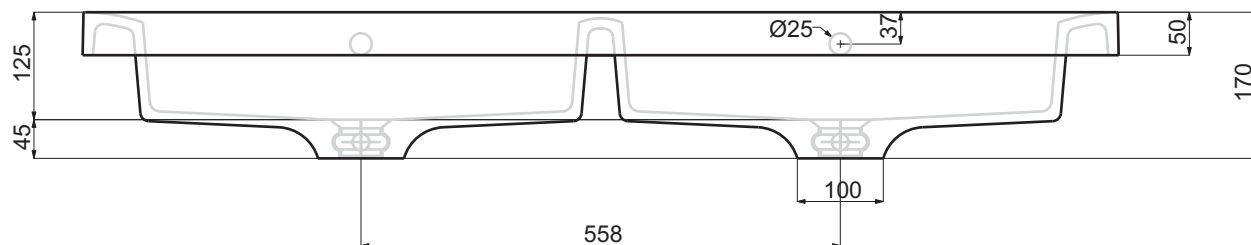

Codice articolo: LV.206 Data: 01/01/11

Descrizione: Lavabo da incasso Easy 120 monoforo

Materiale: Mineralmarmo

Spoldi | ideabagno

Questo disegno è di proprietà di Spoldi idea bagno. La ditta Spoldi idea bagno si riserva di modificare senza preavviso le caratteristiche tecniche e formali dei propri articoli.

Codice articolo: LV.206/B

Data: 01/01/11

Descrizione: Lavabo da incasso Easy 120 con tre fori

Materiale: Mineralmarmo

Spoldi | ideabagno

Codice articolo: LV.206/2

Data: 01/01/11

Descrizione: Lavabo da incasso Easy 120
due vasche, monoforo.

Materiale: Mineralmarmo

Spoldi | ideabagno

Codice articolo: LV.206/2B

Data: 01/01/11

Descrizione: Lavabo da incasso Easy 120
due vasche, con tre fori.

Materiale: Mineralmarmo

Spoldi
ideabagno