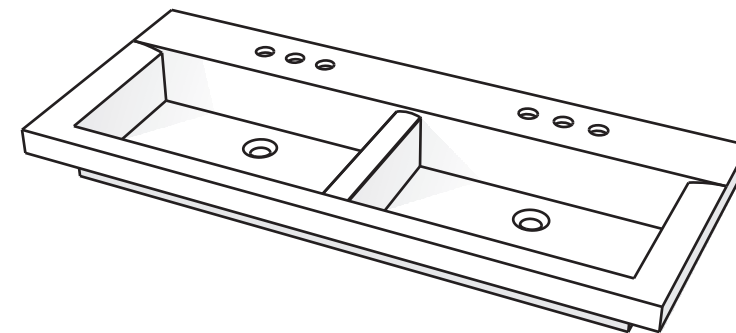

Codice articolo: LV.205

Data: 01/01/11

Descrizione: Lavabo da incasso Easy 90 monoforo

Materiale: Mineralmarmo

Spoldi | ideabagno

Codice articolo: LV.205/B Data: 01/01/11

Descrizione: Lavabo da incasso Easy 90 con tre fori

Codice articolo: LV.206 Data: 01/01/11

Descrizione: Lavabo da incasso Easy 120 monoforo

Materiale: Mineralmarmo

Spoldi | ideabagno

Questo disegno è di proprietà di Spoldi idea bagno. La ditta Spoldi idea bagno si riserva di modificare senza preavviso le caratteristiche tecniche e formali dei propri articoli.

Codice articolo: LV.206/B

Data: 01/01/11

Descrizione: Lavabo da incasso Easy 120 con tre fori

Materiale: Mineralmarmo

Spoldi | ideabagno

Codice articolo: LV.206/2

Data: 01/01/11

Descrizione: Lavabo da incasso Easy 120
due vasche, monoforo.

Materiale: Mineralmarmo

Spoldi | ideabagno

Codice articolo: LV.206/2B

Data: 01/01/11

Descrizione: Lavabo da incasso Easy 120
due vasche, con tre fori.

Materiale: Mineralmarmo

Spoldi
ideabagno