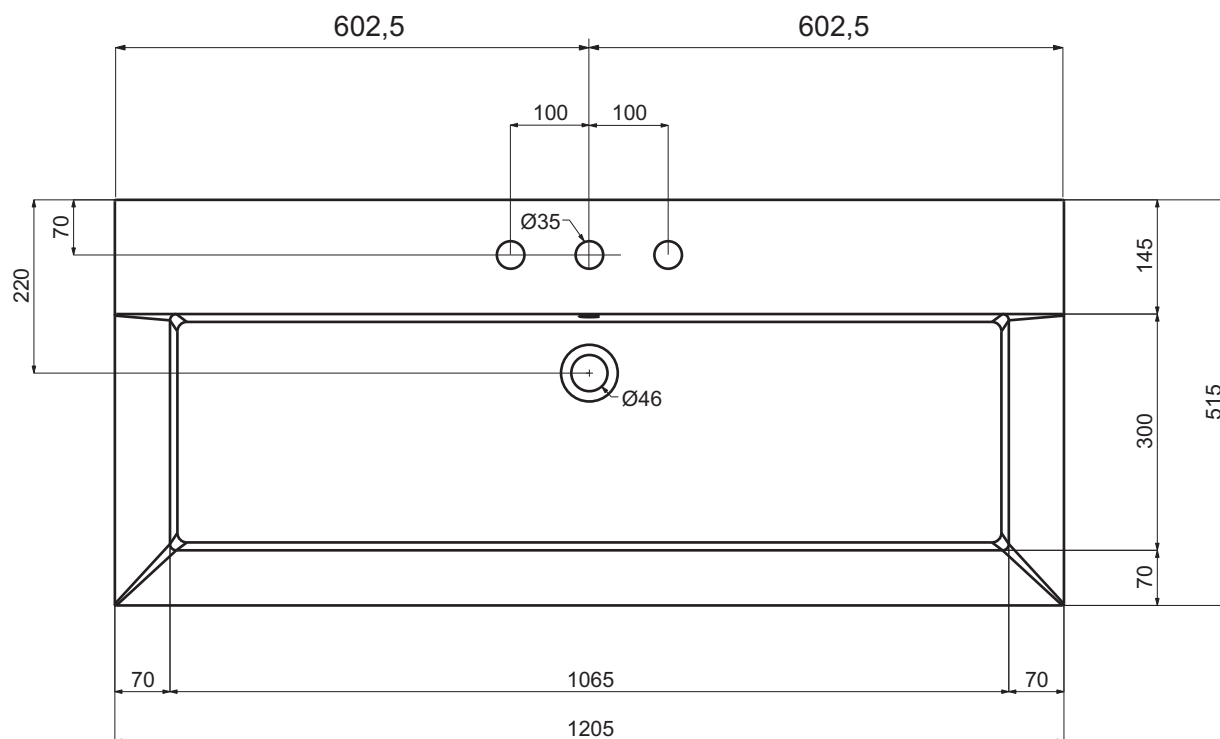

Codice articolo: LV.205

Data: 01/01/11

Descrizione: Lavabo da incasso Easy 90 monoforo

Materiale: Mineralmarmo

Spoldi | ideabagno

Codice articolo: LV.205/B Data: 01/01/11

Descrizione: Lavabo da incasso Easy 90 con tre fori

Codice articolo: LV.206 Data: 01/01/11

Descrizione: Lavabo da incasso Easy 120 monoforo

Materiale: Mineralmarmo

Spoldi | ideabagno

Questo disegno è di proprietà di Spoldi idea bagno. La ditta Spoldi idea bagno si riserva di modificare senza preavviso le caratteristiche tecniche e formali dei propri articoli.

Codice articolo: LV.206/B

Data: 01/01/11

Descrizione: Lavabo da incasso Easy 120 con tre fori

Materiale: Mineralmarmo

Spoldi | ideabagno

Codice articolo: LV.206/2

Data: 01/01/11

Descrizione: Lavabo da incasso Easy 120
due vasche, monoforo.

Materiale: Mineralmarmo

Spoldi | ideabagno

Codice articolo: LV.206/2B

Data: 01/01/11

Descrizione: Lavabo da incasso Easy 120
due vasche, con tre fori.

Materiale: Mineralmarmo

Spoldi
ideabagno