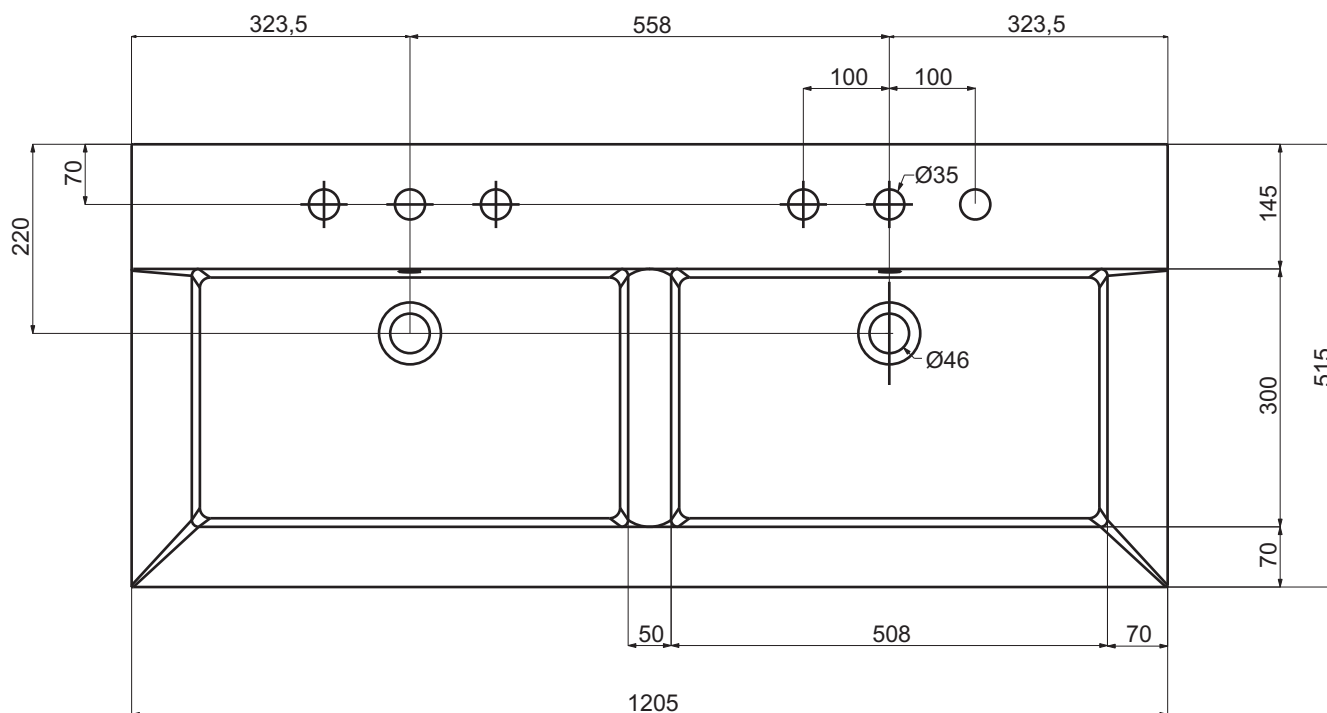

Codice articolo: LV.206/2

Data: 01/01/11

Descrizione: Lavabo da incasso Easy 120  
due vasche, monoforo.

Materiale: Mineralmarmo

**Spoldi** ideabagno

Codice articolo: LV.206/2B

Data: 01/01/11

Descrizione: Lavabo da incasso Easy 120  
due vasche, con tre fori.