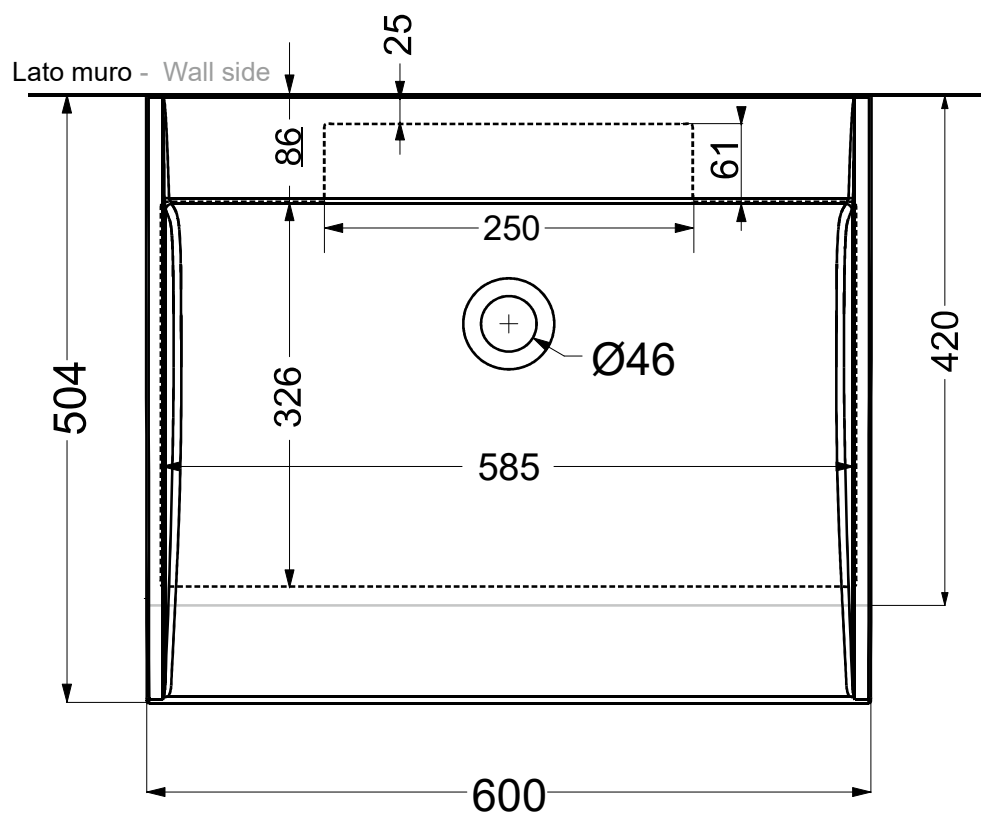

- Appoggio - Base
- Foro su top - Top hole

Scarica il dxf della dima per forare il piano
Download the dxf for size of hole

Codice articolo: LV.213

Data: 18/05/20

Descrizione: Lavabo semincasso Falsopiano monoforo

- Appoggio - Base
- Foro su top - Top hole

Scarica il dxf della dima per forare il piano
Download the dxf for size of hole

Codice articolo: LV.213/A

Data: 18/05/20

Descrizione: Lavabo semincasso Falsopiano
senza foro