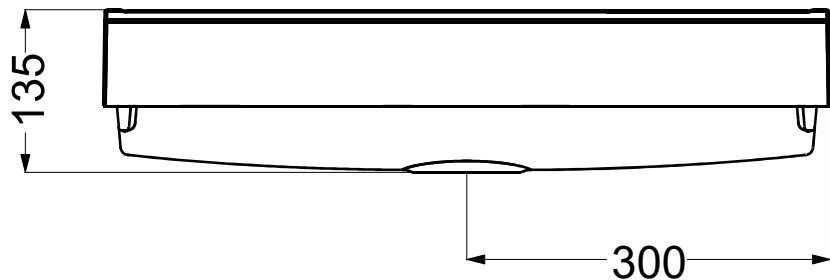

- Appoggio - Base
- Foro su top - Top hole

Scarica il dxf della dima per forare il piano
Download the dxf for size of hole

Codice articolo: LV.213

Data: 18/05/20

Descrizione: Lavabo semincasso Falsopiano monoforo

- Appoggio - Base
- Foro su top - Top hole

Scarica il dxf della dima per forare il piano
Download the dxf for size of hole

Codice articolo: LV.213/A

Data: 18/05/20

Descrizione: Lavabo semincasso Falsopiano
senza foro