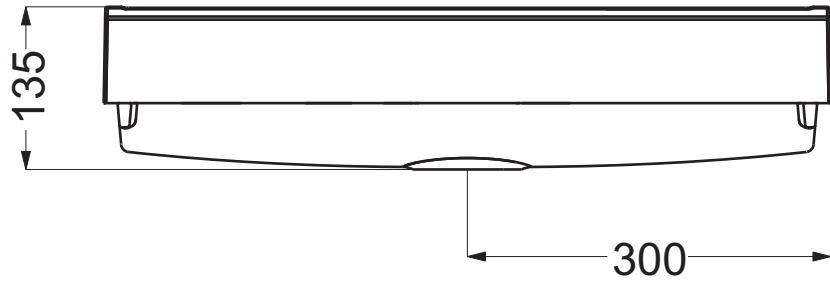

- Appoggio - Base
- ..... Foro su top - Top hole

Scarica il dxf della dima per forare il piano
Download the dxf for size of hole

Questo disegno è di proprietà di Spoldi idea bagno. La ditta Spoldi idea bagno si riserva di modificare senza preavviso le caratteristiche tecniche e formali dei propri articoli.

Codice articolo: LV.213/B

Data: 01/01/11

Descrizione: Lavabo semincasso Falsopiano
Tre fori

Materiale: Cristalplant

Spoldi | ideabagno