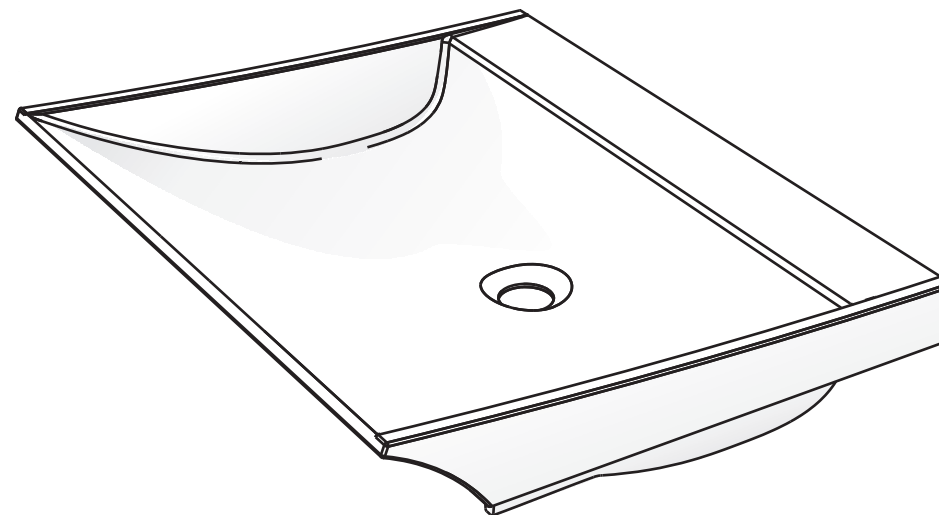

- Appoggio - Base
- Foro su top - Top hole

Scarica il dxf della dima per forare il piano
Download the dxf for size of hole

Codice articolo: LV.213

Data: 01/01/11

Descrizione: Lavabo semincasso Falsopiano monoforo

Materiale: Cristalplant

Spoldi | ideabagno

Questo disegno è di proprietà di Spoldi idea bagno. La ditta Spoldi idea bagno si riserva di modificare senza preavviso le caratteristiche tecniche e formali dei propri articoli.

- Appoggio - Base
- Foro su top - Top hole

Scarica il dxf della dima per forare il piano
Download the dxf for size of hole

Codice articolo: LV.213/A

Data: 01/01/11

Descrizione: Lavabo semincasso Falsopiano
senza foro

Codice articolo: LV.213/B

Data: 01/01/11

Descrizione: Lavabo semincasso Falsopiano
Tre fori

Materiale: Cristalplant

Spoldi | ideabagno