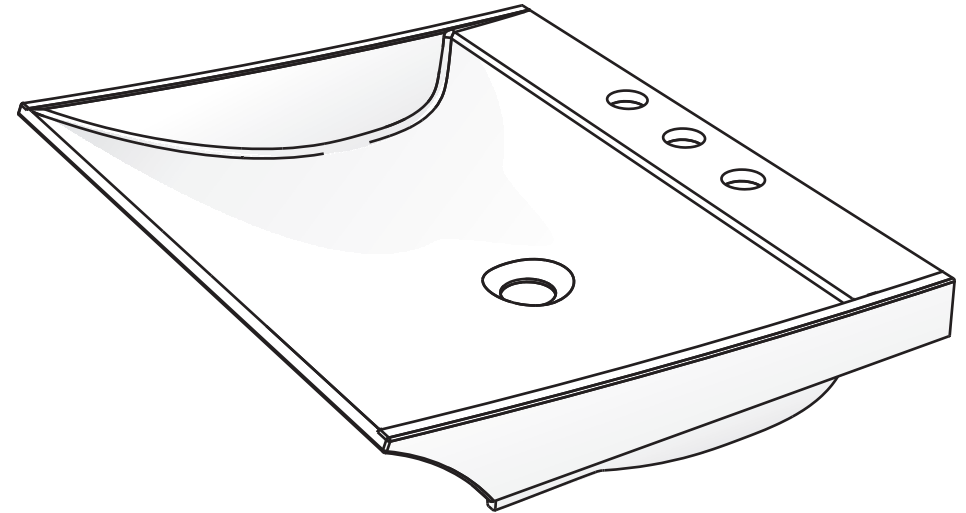

- Appoggio - Base
- ..... Foro su top - Top hole

Scarica il dxf della dima per forare il piano
Download the dxf for size of hole

Questo disegno è di proprietà di Spoldi idea bagno. La ditta Spoldi idea bagno si riserva di modificare senza preavviso le caratteristiche tecniche e formali dei propri articoli.

Codice articolo: LV.213/B

Data: 01/01/11

Descrizione: Lavabo semincasso Falsopiano
Tre fori

Materiale: Cristalplant

Spoldi | ideabagno