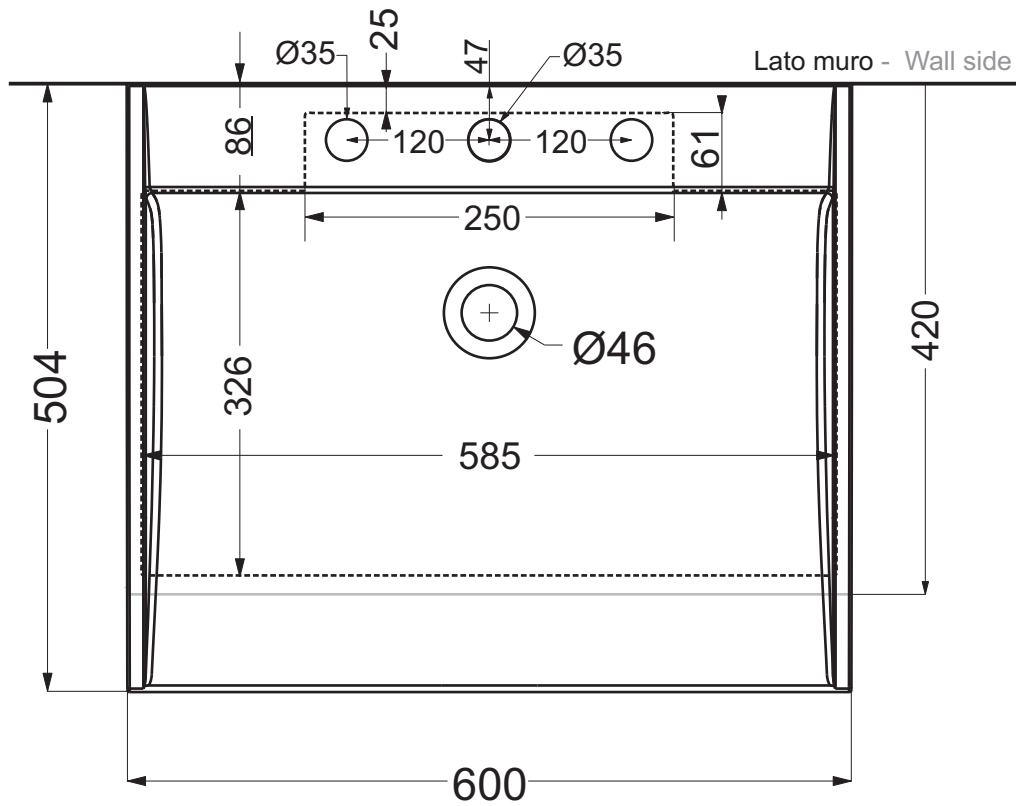

- Appoggio - Base
- Foro su top - Top hole

Scarica il dxf della dima per forare il piano
Download the dxf for size of hole

Codice articolo: LV.213

Data: 01/01/11

Descrizione: Lavabo semincasso Falsopiano monoforo

- Appoggio - Base
- Foro su top - Top hole

Scarica il dxf della dima per forare il piano
Download the dxf for size of hole

Codice articolo: LV.213/A

Data: 01/01/11

Descrizione: Lavabo semincasso Falsopiano
senza foro

- Appoggio - Base
- Foro su top - Top hole

Scarica il dxf della dima per forare il piano
Download the dxf for size of hole

Questo disegno è di proprietà di Spoldi idea bagno. La ditta Spoldi idea bagno si riserva di modificare senza preavviso le caratteristiche tecniche e formali dei propri articoli.