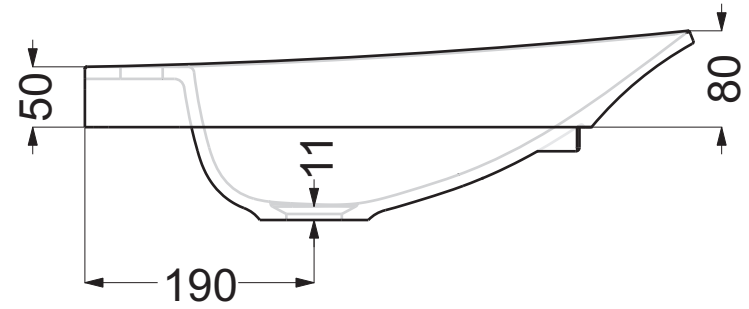

- Appoggio - Base
- ..... Foro su top - Top hole

Scarica il dxf della dima per forare il piano
Download the dxf for size of hole

Codice articolo: LV.213/B

Data: 01/01/11

Descrizione: Lavabo semincasso Falsopiano
Tre fori

Materiale: Cristalplant

Spoldi | ideabagno

Questo disegno è di proprietà di Spoldi idea bagno. La ditta Spoldi idea bagno si riserva di modificare senza preavviso le caratteristiche tecniche e formali dei propri articoli.