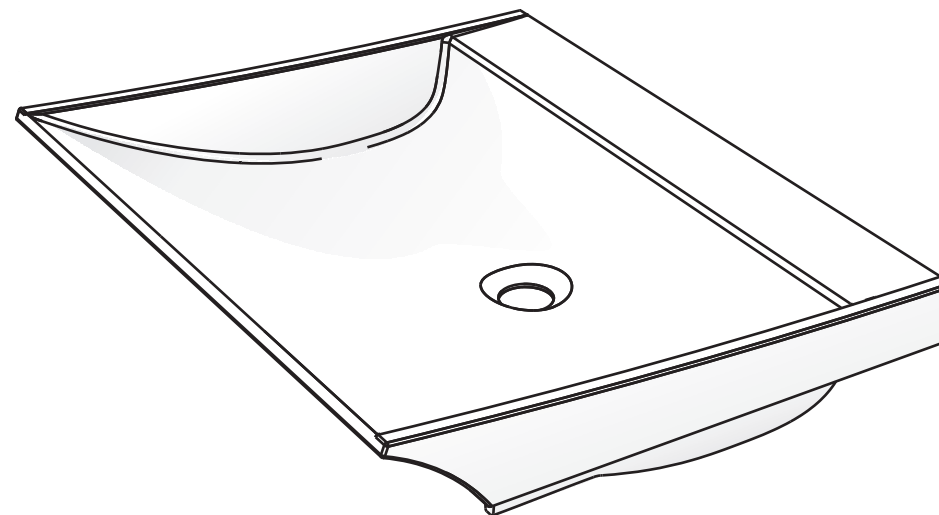

- Appoggio - Base
- ..... Foro su top - Top hole

Scarica il dxf della dima per forare il piano  
Download the dxf for size of hole

Codice articolo: LV.213

Data: 01/01/11

Descrizione: Lavabo semincasso Falsopiano monoforo

Materiale: Cristalplant

**Spoldi** | ideabagno

Questo disegno è di proprietà di Spoldi idea bagno. La ditta Spoldi idea bagno si riserva di modificare senza preavviso le caratteristiche tecniche e formali dei propri articoli.

- Appoggio - Base
- ..... Foro su top - Top hole

Scarica il dxf della dima per forare il piano  
Download the dxf for size of hole

Codice articolo: LV.213/A

Data: 01/01/11

Descrizione: Lavabo semincasso Falsopiano  
senza foro