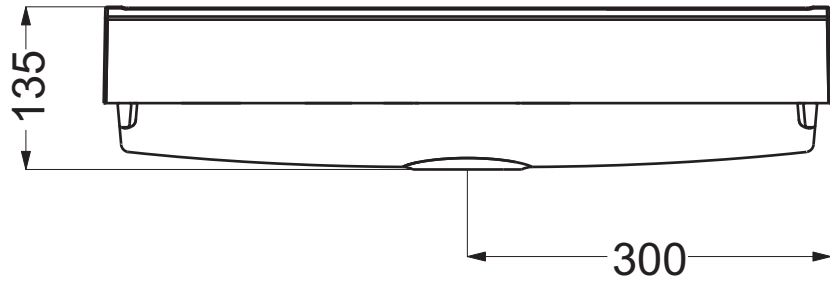

- Appoggio - Base
- ..... Foro su top - Top hole

Scarica il dxf della dima per forare il piano
Download the dxf for size of hole

Codice articolo: LV.213/B

Data: 01/01/11

Descrizione: Lavabo semincasso Falsopiano
Tre fori

Materiale: Cristalplant

Spoldi | ideabagno

Questo disegno è di proprietà di Spoldi idea bagno. La ditta Spoldi idea bagno si riserva di modificare senza preavviso le caratteristiche tecniche e formali dei propri articoli.