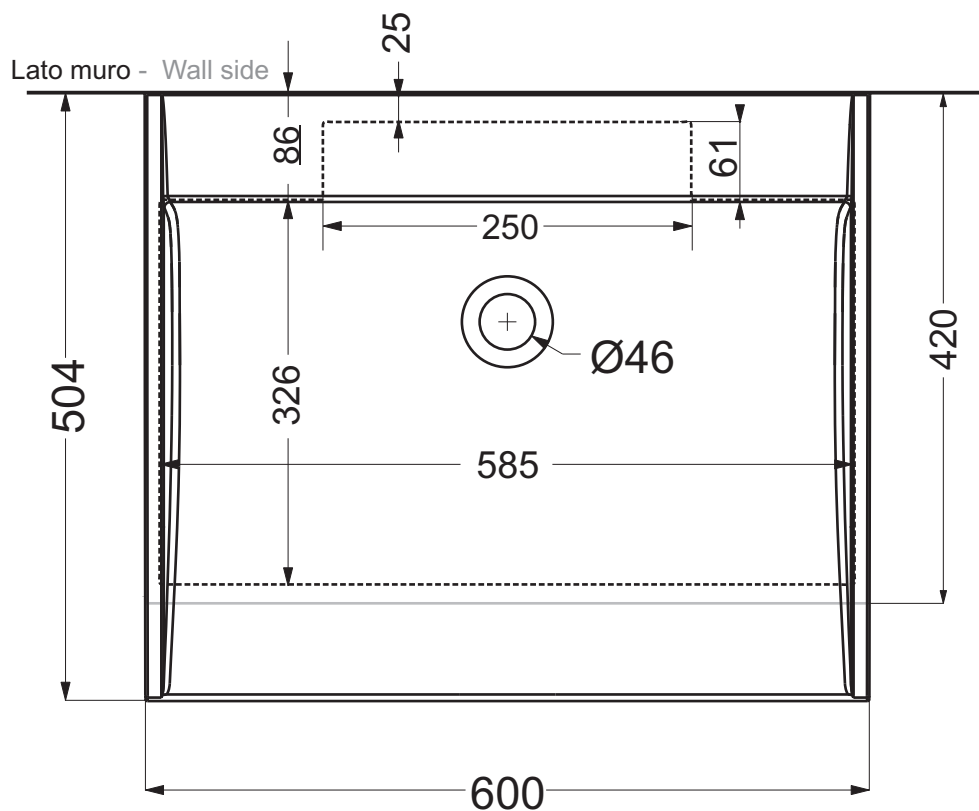

- Appoggio - Base
- ..... Foro su top - Top hole

Scarica il dxf della dima per forare il piano  
Download the dxf for size of hole

Codice articolo: LV.213

Data: 01/01/11

Descrizione: Lavabo semincasso Falsopiano monoforo

- Appoggio - Base
- ..... Foro su top - Top hole

Scarica il dxf della dima per forare il piano  
Download the dxf for size of hole

Codice articolo: LV.213/A

Data: 01/01/11

Descrizione: Lavabo semincasso Falsopiano  
senza foro

- Appoggio - Base
- ..... Foro su top - Top hole

Scarica il dxf della dima per forare il piano  
Download the dxf for size of hole

Codice articolo: LV.213/B

Data: 01/01/11

Descrizione: Lavabo semincasso Falsopiano  
Tre fori