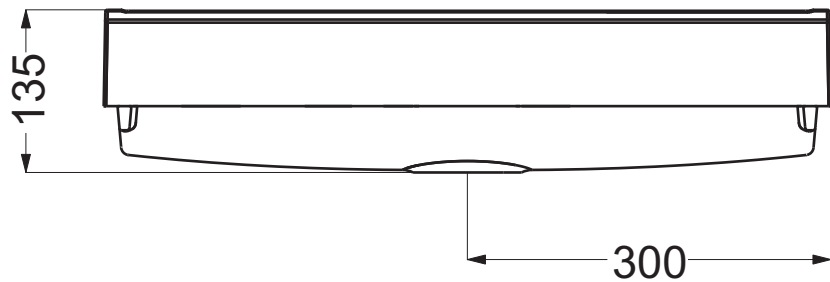

- Appoggio - Base
- Foro su top - Top hole

Scarica il dxf della dima per forare il piano
Download the dxf for size of hole

Codice articolo: LV.213

Data: 01/01/11

Descrizione: Lavabo semincasso Falsopiano monoforo

- Appoggio - Base
- Foro su top - Top hole

Scarica il dxf della dima per forare il piano
Download the dxf for size of hole

Codice articolo: LV.213/A

Data: 01/01/11

Descrizione: Lavabo semincasso Falsopiano
senza foro