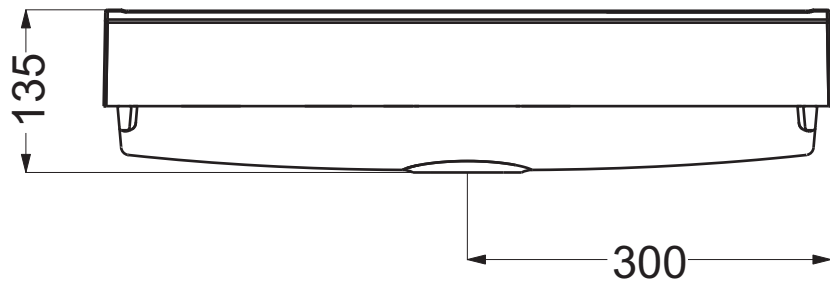

- Appoggio - Base
- ..... Foro su top - Top hole

Scarica il dxf della dima per forare il piano  
Download the dxf for size of hole

Codice articolo: LV.213

Data: 01/01/11

Descrizione: Lavabo semincasso Falsopiano monoforo

- Appoggio - Base
- ..... Foro su top - Top hole

Scarica il dxf della dima per forare il piano  
Download the dxf for size of hole

Codice articolo: LV.213/A

Data: 01/01/11

Descrizione: Lavabo semincasso Falsopiano  
senza foro