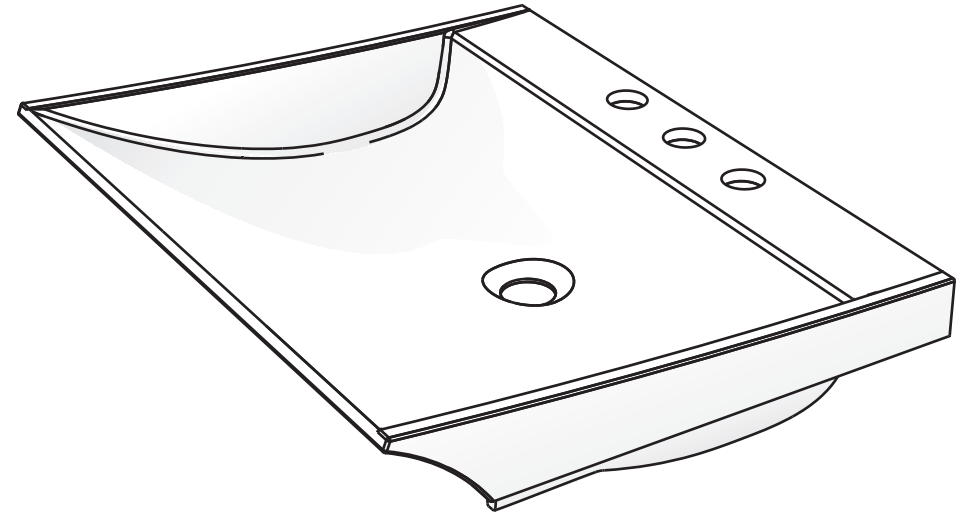

- Appoggio - Base
- ..... Foro su top - Top hole

Scarica il dxf della dima per forare il piano  
Download the dxf for size of hole

Codice articolo: LV.213

Data: 01/01/11

Descrizione: Lavabo semincasso Falsopiano monoforo

- Appoggio - Base
- ..... Foro su top - Top hole

Scarica il dxf della dima per forare il piano  
Download the dxf for size of hole

Codice articolo: LV.213/A

Data: 01/01/11

Descrizione: Lavabo semincasso Falsopiano  
senza foro

- Appoggio - Base
- ..... Foro su top - Top hole

Scarica il dxf della dima per forare il piano  
Download the dxf for size of hole

Codice articolo: LV.213/B

Data: 01/01/11

Descrizione: Lavabo semincasso Falsopiano  
Tre fori