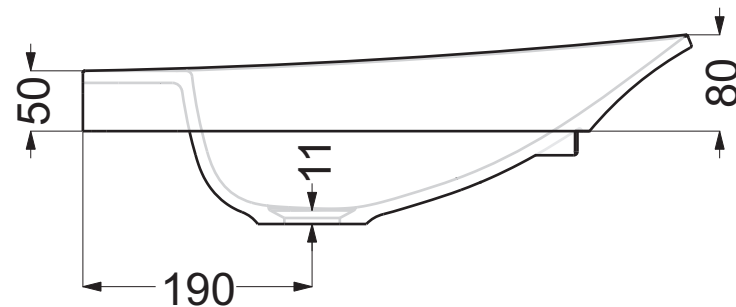

- Appoggio - Base
- Foro su top - Top hole

Scarica il dxf della dima per forare il piano
Download the dxf for size of hole

Codice articolo: LV.213

Data: 01/01/11

Descrizione: Lavabo semincasso Falsopiano monoforo

- Appoggio - Base
- Foro su top - Top hole

Scarica il dxf della dima per forare il piano
Download the dxf for size of hole

Codice articolo: LV.213/A

Data: 01/01/11

Descrizione: Lavabo semincasso Falsopiano
senza foro

Codice articolo: LV.213/B

Data: 01/01/11

Descrizione: Lavabo semincasso Falsopiano
Tre fori

Materiale: Cristalplant

Spoldi | ideabagno