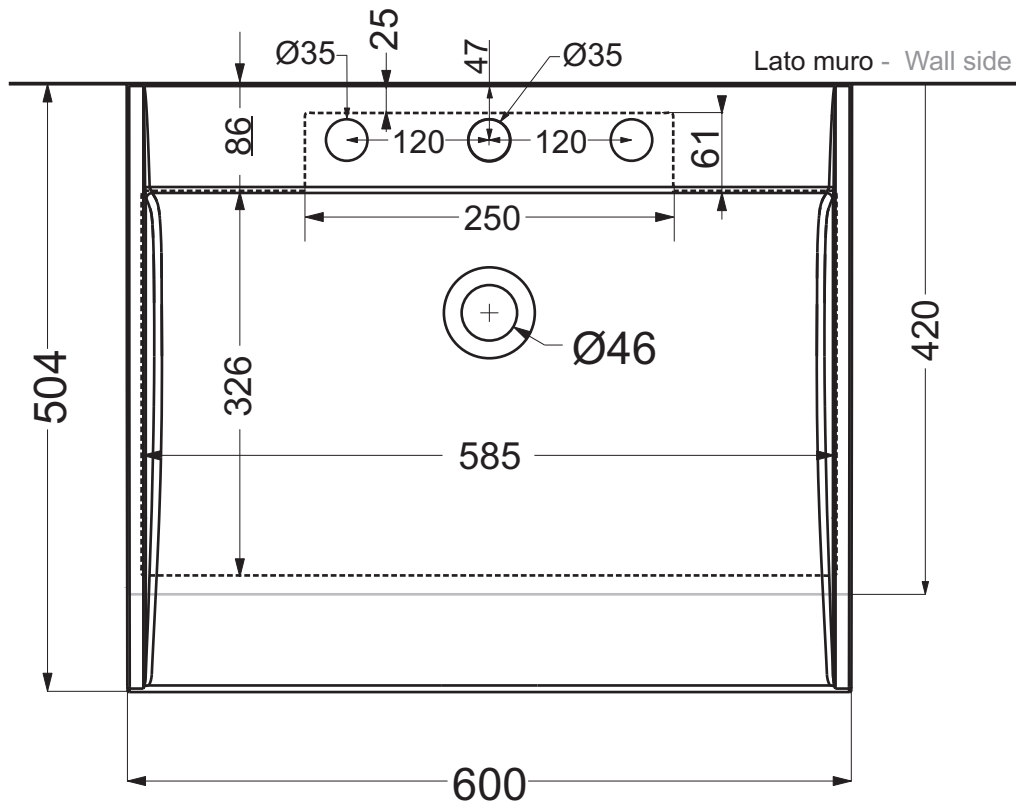

- Appoggio - Base
- ..... Foro su top - Top hole

Scarica il dxf della dima per forare il piano  
Download the dxf for size of hole

Codice articolo: LV.213

Data: 01/01/11

Descrizione: Lavabo semincasso Falsopiano monoforo

- Appoggio - Base
- ..... Foro su top - Top hole

Scarica il dxf della dima per forare il piano  
Download the dxf for size of hole

Codice articolo: LV.213/A

Data: 01/01/11

Descrizione: Lavabo semincasso Falsopiano  
senza foro

- Appoggio - Base
- ..... Foro su top - Top hole

Scarica il dxf della dima per forare il piano  
Download the dxf for size of hole

Codice articolo: LV.213/B

Data: 01/01/11

Descrizione: Lavabo semincasso Falsopiano  
Tre fori