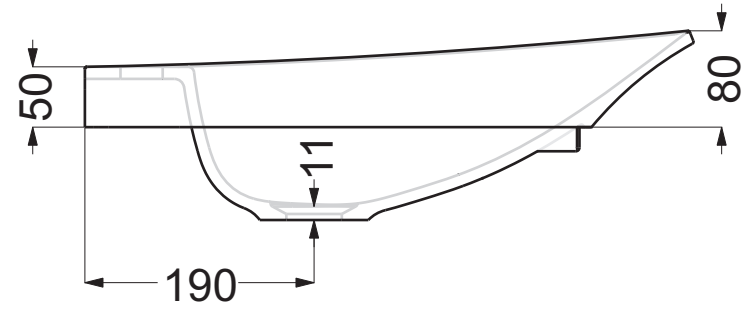

- Appoggio - Base
- ..... Foro su top - Top hole

Scarica il dxf della dima per forare il piano
Download the dxf for size of hole

Questo disegno è di proprietà di Spoldi idea bagno. La ditta Spoldi idea bagno si riserva di modificare senza preavviso le caratteristiche tecniche e formali dei propri articoli.

Codice articolo: LV.213/B

Data: 01/01/11

Descrizione: Lavabo semincasso Falsopiano
Tre fori

Materiale: Cristalplant

Spoldi | ideabagno