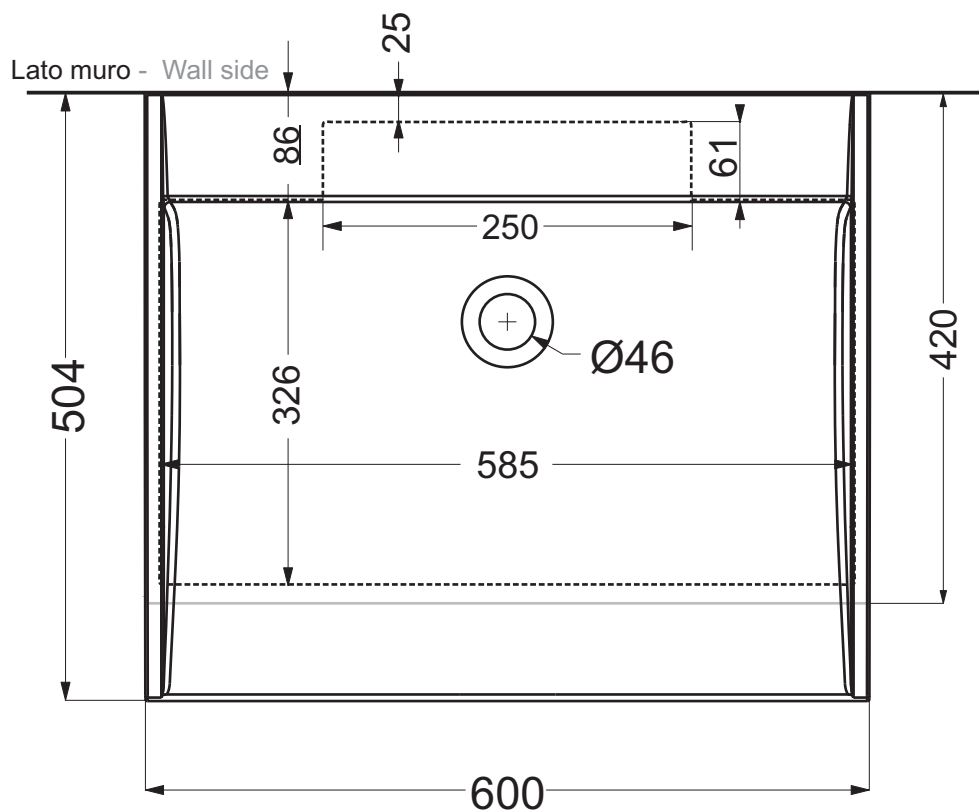

- Appoggio - Base
- Foro su top - Top hole

Scarica il dxf della dima per forare il piano
Download the dxf for size of hole

Codice articolo: LV.213

Data: 01/01/11

Descrizione: Lavabo semincasso Falsopiano monoforo

- Appoggio - Base
- Foro su top - Top hole

Scarica il dxf della dima per forare il piano
Download the dxf for size of hole

Codice articolo: LV.213/A

Data: 01/01/11

Descrizione: Lavabo semincasso Falsopiano
senza foro

- Appoggio - Base
- Foro su top - Top hole

Scarica il dxf della dima per forare il piano
Download the dxf for size of hole

Questo disegno è di proprietà di Spoldi idea bagno. La ditta Spoldi idea bagno si riserva di modificare senza preavviso le caratteristiche tecniche e formali dei propri articoli.

Codice articolo: LV.213/B

Data: 01/01/11

Descrizione: Lavabo semincasso Falsopiano
Tre fori

Materiale: Cristalplant

Spoldi | ideabagno