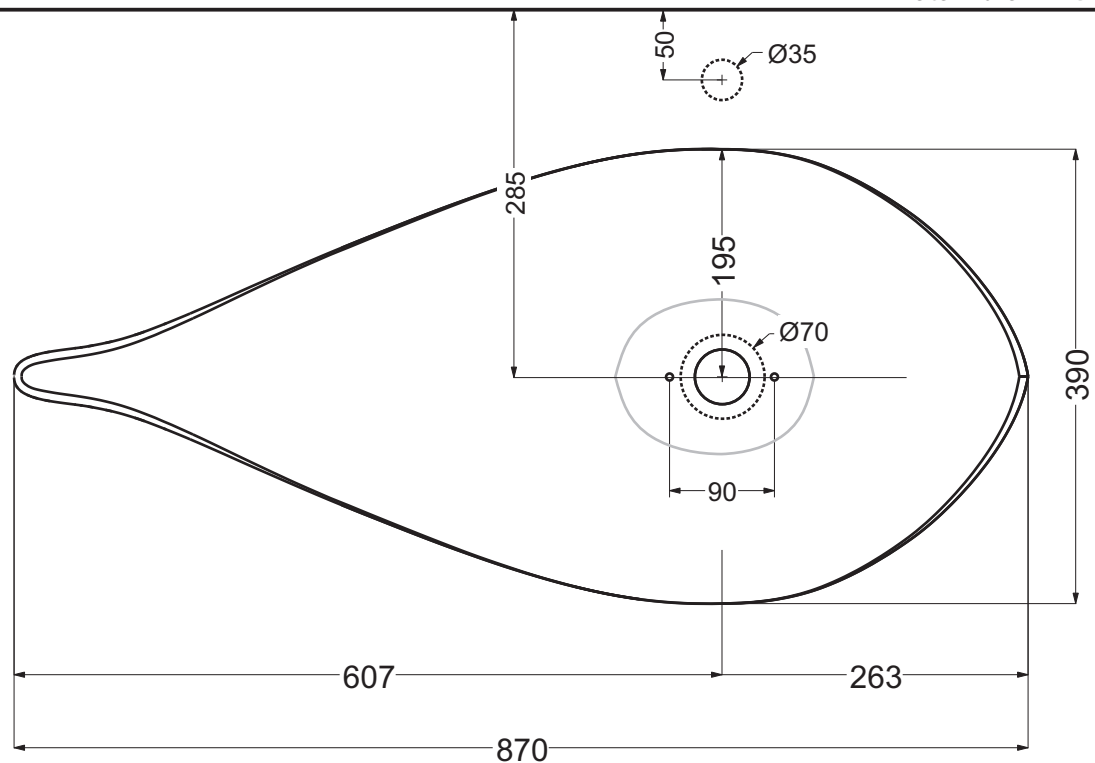

Lato muro - Wall side

- Appoggio - Base
- Foro su top - Top hole

Questo disegno è di proprietà di Spoldi idea bagno. La ditta Spoldi idea bagno si riserva di modificare senza preavviso le caratteristiche tecniche e formali dei propri articoli.

Codice articolo: LV.212/AL-AS Data: 01/01/11

Descrizione: Lavabo in appoggio "Foglia"

Materiale: Alluminio

Spoldi | ideabagno