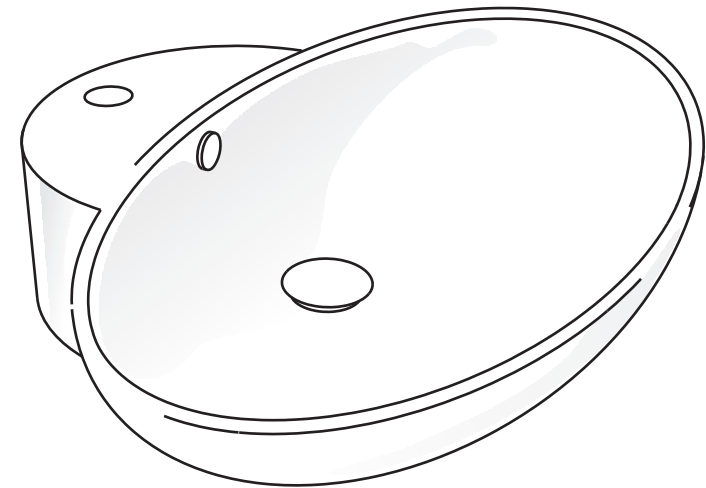

Lato muro - Wall side

- Appoggio - Base
- ..... Foro su top - Top hole

Scarica il dxf della dima per forare il piano  
Download the dxf for size of hole

Codice articolo: LV.102      Data: 01/01/11

Descrizione: Lavabo in appoggio Fuori 3

Materiale: Ceramica

**Spoldi** | ideabagno