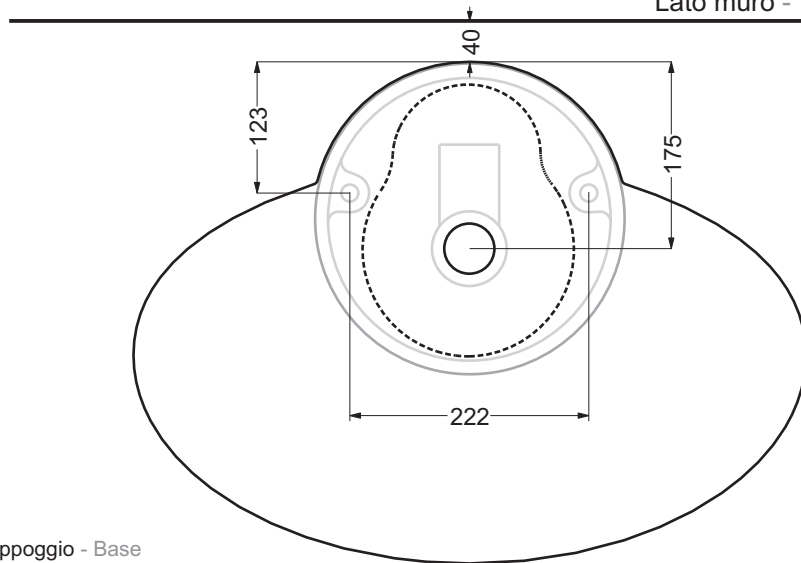

Lato muro - Wall side

- Appoggio - Base
- ..... Foro su top - Top hole

Scarica il dxf della dima per forare il piano  
Download the dxf for size of hole

Codice articolo: LV.102      Data: 01/01/11

Descrizione: Lavabo in appoggio Fuori 3

Materiale: Ceramica

**Spoldi** | ideabagno