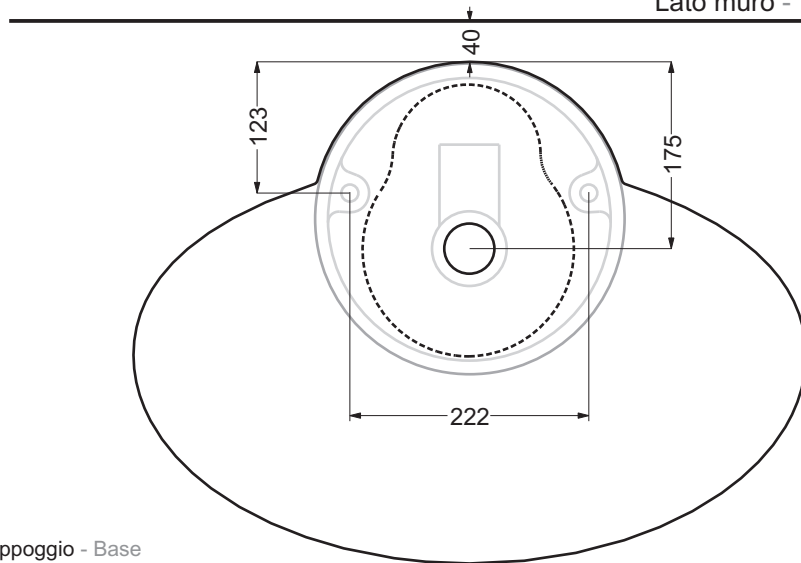

Lato muro - Wall side

- Appoggio - Base
- - - - - Foro su top - Top hole

Scarica il dxf della dima per forare il piano
Download the dxf for size of hole

Codice articolo: LV.102	Data: 01/01/11
Descrizione: Lavabo in appoggio Fuori 3	
Materiale: Ceramica	Spoldi ideabagno