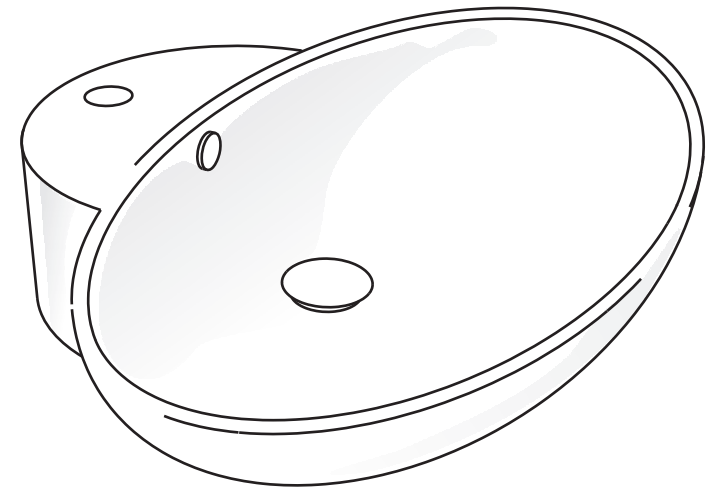

Lato muro - Wall side

- Appoggio - Base
- - - - - Foro su top - Top hole

Scarica il dxf della dima per forare il piano
Download the dxf for size of hole

Codice articolo: LV.102	Data: 01/01/11
Descrizione: Lavabo in appoggio Fuori 3	
Materiale: Ceramica	Spoldi ideabagno