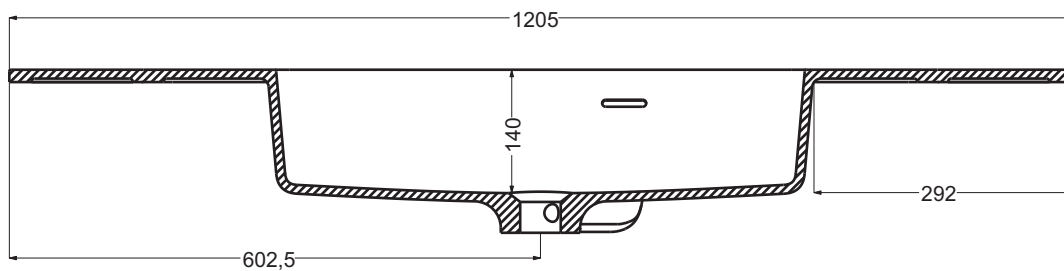

Codice articolo: LV.190

Data: 01/01/11

Descrizione: Lavabo Integro 90. NB: articolo specifico per mobile Evolution

Materiale: Cristalplant

Spoldi | ideabagno

Codice articolo: LV.200

Data: 01/01/11

Descrizione: Lavabo Integro 120. NB: articolo specifico per mobile Evolution