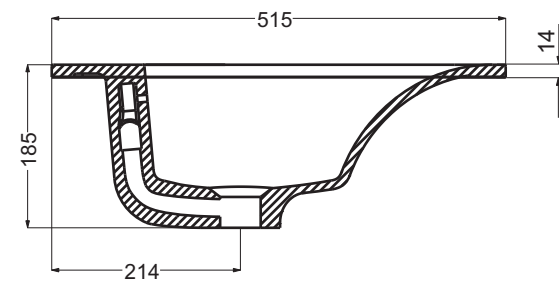

Codice articolo: LV.190

Data: 01/01/11

Descrizione: Lavabo Integro 90. NB: articolo specifico per mobile Evolution

Materiale: Cristalplant

Spoldi | ideabagno

Codice articolo: LV.200

Data: 01/01/11

Descrizione: Lavabo Integro 120. NB: articolo specifico per mobile Evolution