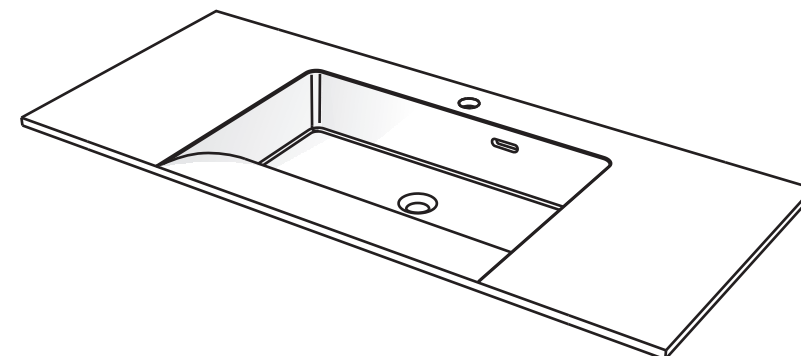

Codice articolo: LV.190

Data: 01/01/11

Descrizione: Lavabo Integro 90. NB: articolo specifico per mobile Evolution

Materiale: Cristalplant

Spoldi | ideabagno

Codice articolo: LV.200

Data: 01/01/11

Descrizione: Lavabo Integro 120. NB: articolo specifico per mobile Evolution

Materiale: Cristalplant

Spoldi ideabagno