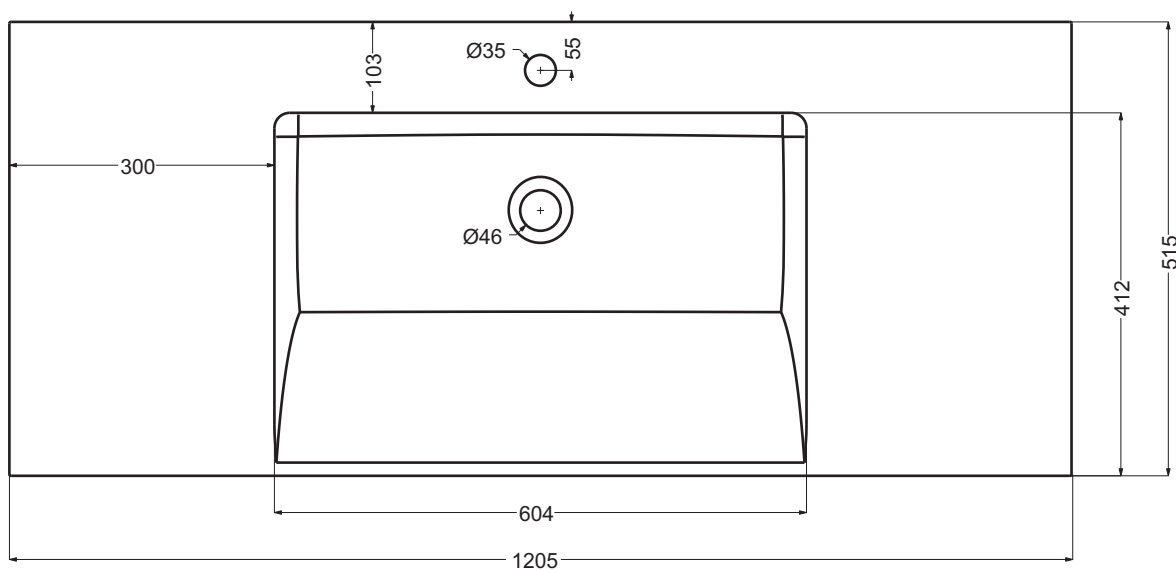

Codice articolo: LV.190

Data: 01/01/11

Descrizione: Lavabo Integro 90. NB: articolo specifico per mobile Evolution

Materiale: Cristalplant

Spoldi | ideabagno

Codice articolo: LV.200

Data: 01/01/11

Descrizione: Lavabo Integro 120. NB: articolo specifico per mobile Evolution