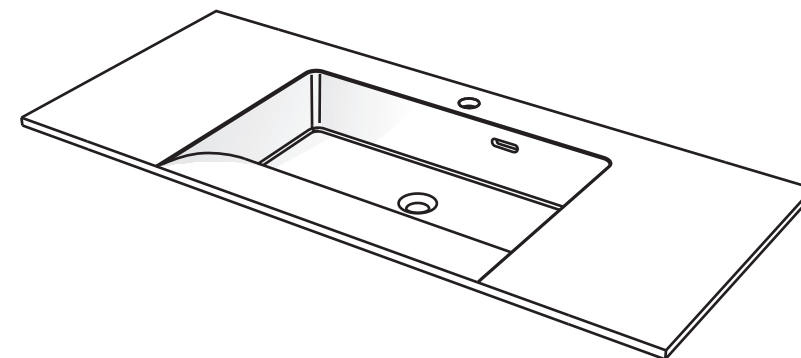

Codice articolo: LV.190

Data: 01/01/11

Descrizione: Lavabo Integro 90. NB: articolo specifico per mobile Evolution

Materiale: Cristalplant

Spoldi | ideabagno

Codice articolo: LV.200

Data: 01/01/11

Descrizione: Lavabo Integro 120. NB: articolo specifico per mobile Evolution

Materiale: Cristalplant

Spoldi | ideabagno