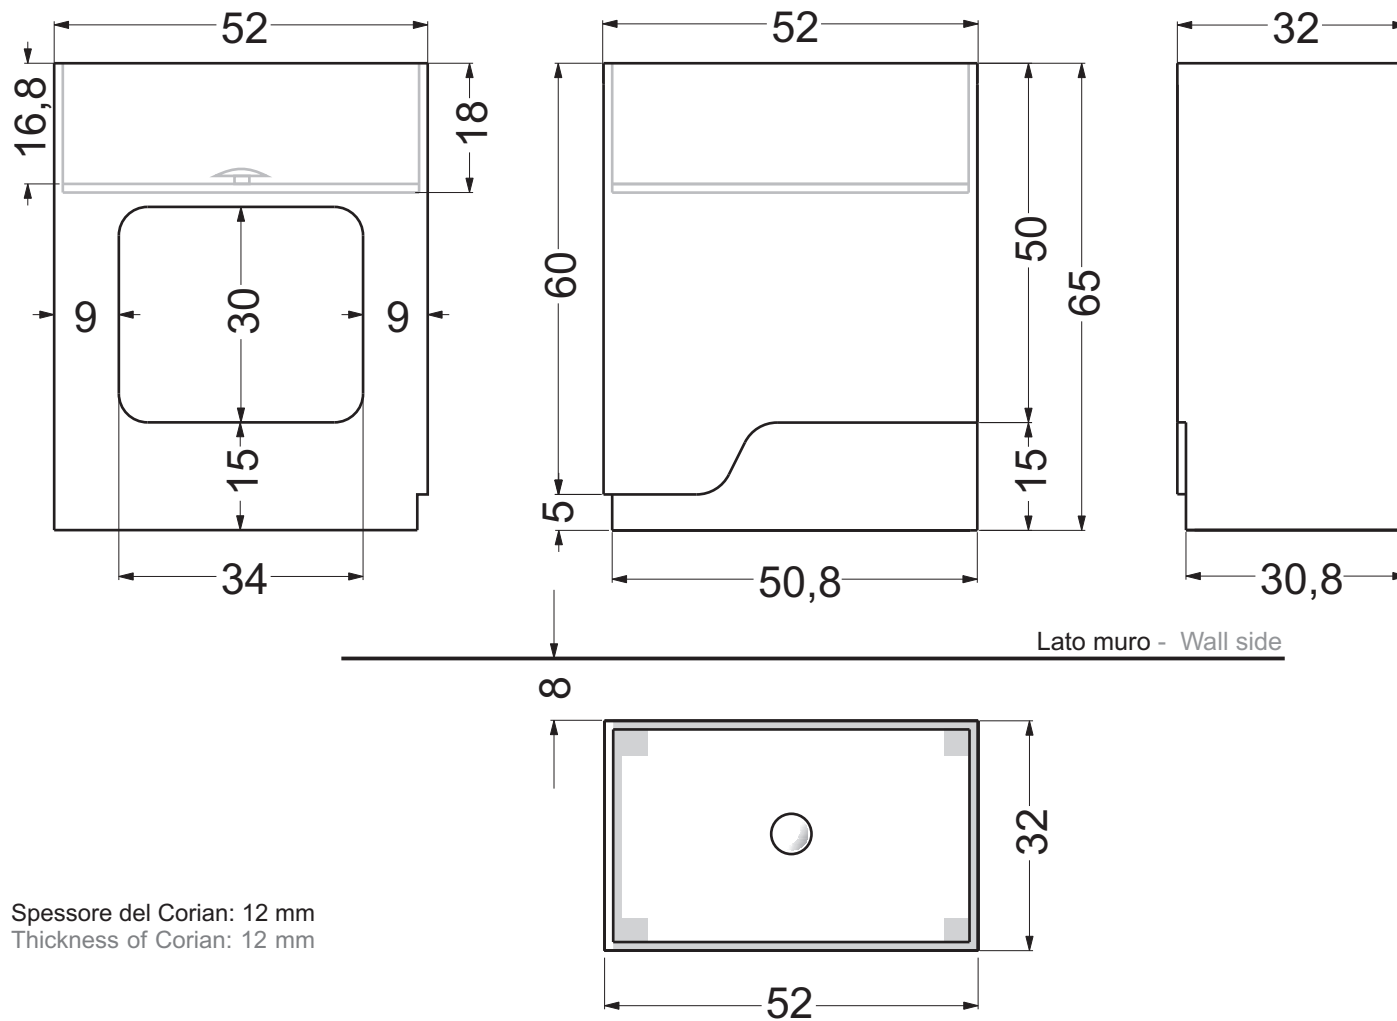

Spessore del Corian: 12 mm
Thickness of Corian: 12 mm

Appoggio - Base

LV.300.S.SX

LV.300.S.DX

Codice articolo: LV.300.S.DX e SX Data: 21/05/14

Descrizione: Lavabo in appoggio "Maori" senza piletta

Materiale: Corian®

Spessore del Corian: 12 mm
Thickness of Corian: 12 mm

Appoggio - Base

LV.300.V.SX

LV.300.V.DX

Codice articolo: LV.300.V.DX e SX Data: 21/05/14

Descrizione: Lavabo in appoggio "Maori"
con piletta

Materiale: Corian®

Lato muro - Wall side

Spessore del Corian: 12 mm
Thickness of Corian: 12 mm

Appoggio - Base

LV.301.S.SX

LV.301.S.DX

Codice articolo: LV.301.S.DX e SX Data: 21/05/14

Descrizione: Lavabo in appoggio "Maori" senza piletta

Lato muro - Wall side

Spessore del Corian: 12 mm
Thickness of Corian: 12 mm

Appoggio - Base

LV.301.V.SX

LV.301.V.DX

Codice articolo: LV.301.V.DX e SX Data: 21/05/14

Descrizione: Lavabo in appoggio "Maori" con piletta