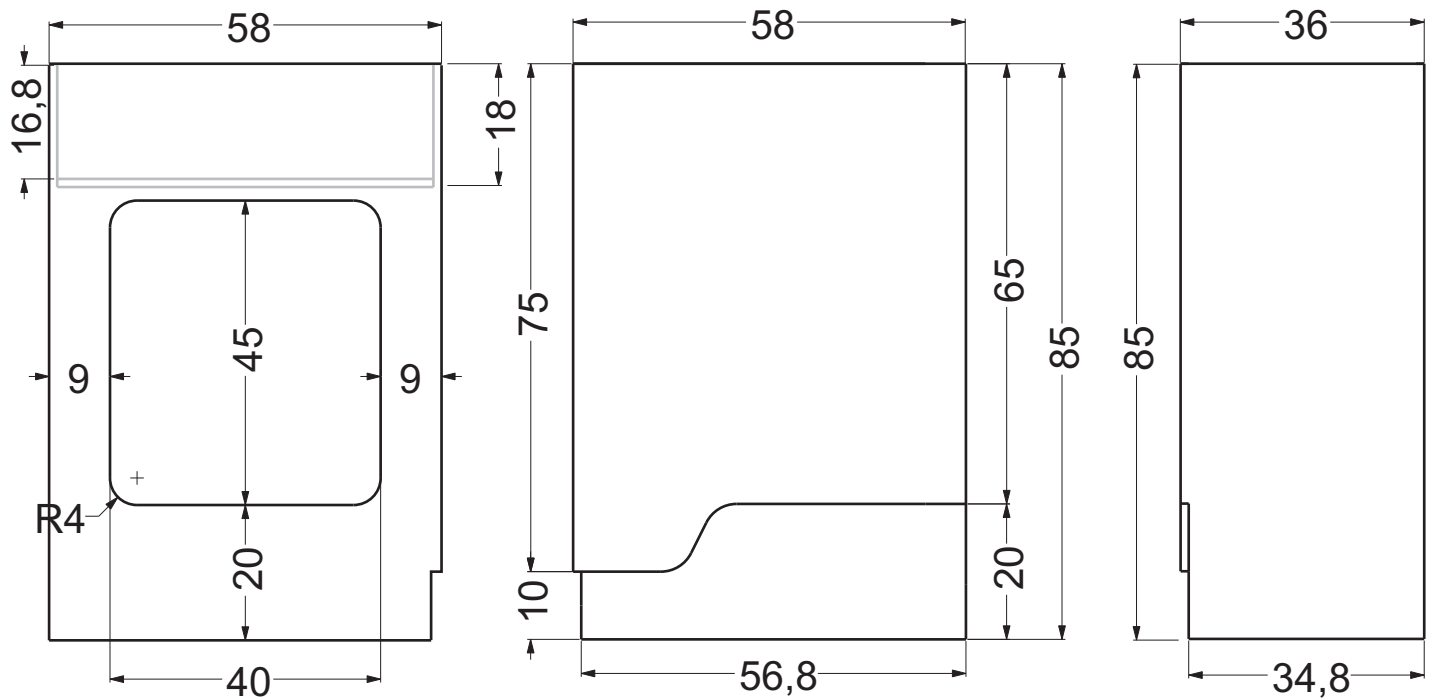

Spessore del Corian: 12 mm
Thickness of Corian: 12 mm

Appoggio - Base

LV.300.S.SX

LV.300.S.DX

Codice articolo: LV.300.S.DX e SX Data: 21/05/14

Descrizione: Lavabo in appoggio "Maori" senza piletta

Materiale: Corian®

Spessore del Corian: 12 mm
Thickness of Corian: 12 mm

Appoggio - Base

LV.300.V.SX

LV.300.V.DX

Codice articolo: LV.300.V.DX e SX Data: 21/05/14

Descrizione: Lavabo in appoggio "Maori"
con piletta

Materiale: Corian®

Lato muro - Wall side

Spessore del Corian: 12 mm
Thickness of Corian: 12 mm

Appoggio - Base

LV.301.S.SX

LV.301.S.DX

Codice articolo: LV.301.S.DX e SX Data: 21/05/14

Descrizione: Lavabo in appoggio "Maori" senza piletta