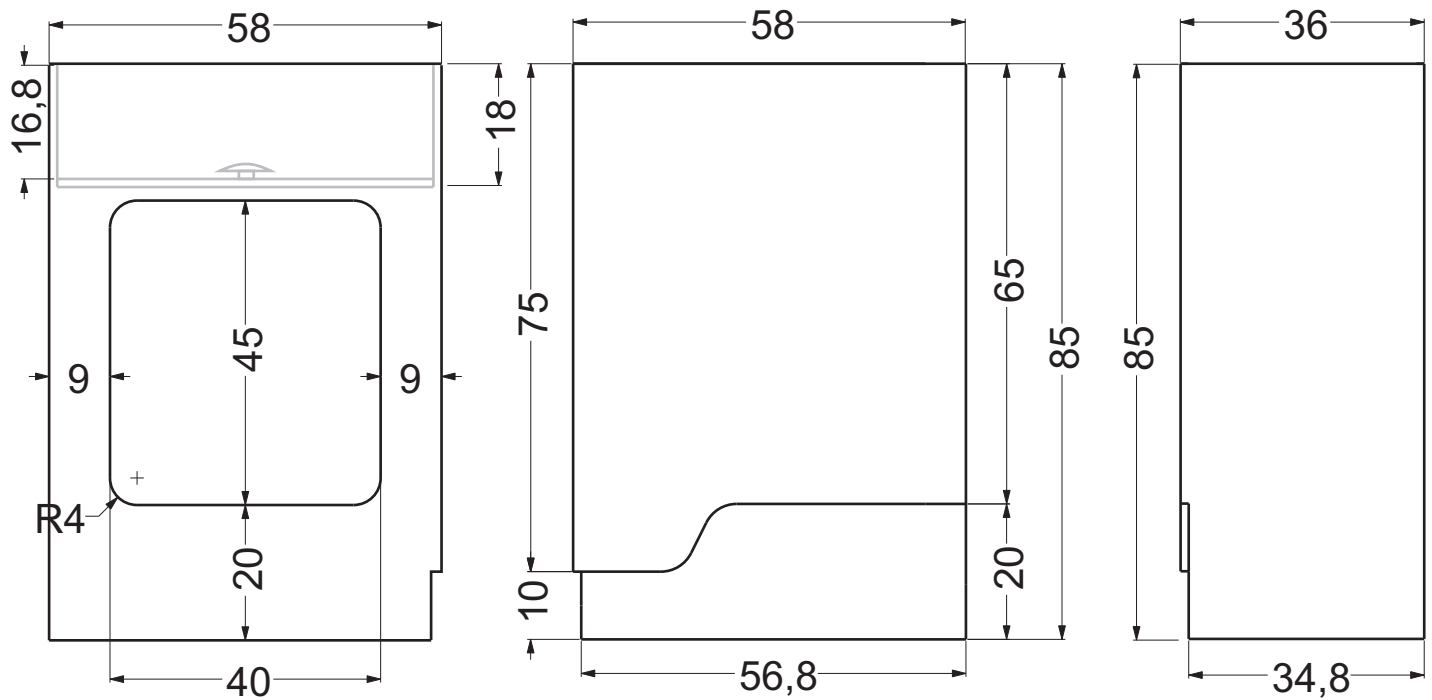

Lato muro - Wall side

Spessore del Corian: 12 mm
Thickness of Corian: 12 mm

Appoggio - Base

LV.301.S.SX

LV.301.S.DX

Codice articolo: LV.301.S.DX e SX Data: 21/05/14

Descrizione: Lavabo in appoggio "Maori" senza piletta

Lato muro - Wall side

Spessore del Corian: 12 mm
Thickness of Corian: 12 mm

Appoggio - Base

LV.301.V.SX

LV.301.V.DX

Codice articolo: LV.301.V.DX e SX Data: 21/05/14

Descrizione: Lavabo in appoggio "Maori" con piletta