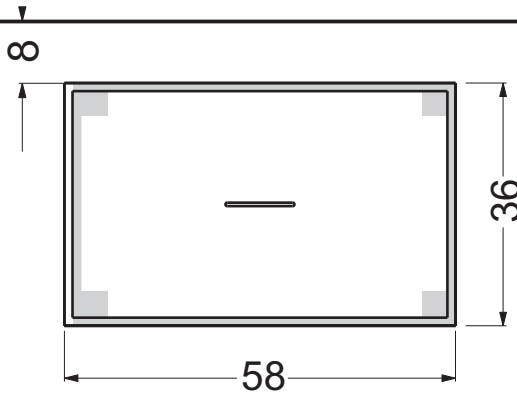

Spessore del Corian: 12 mm
Thickness of Corian: 12 mm

Appoggio - Base

LV.300.V.SX

LV.300.V.DX

Codice articolo: LV.300.V.DX e SX Data: 21/05/14

Descrizione: Lavabo in appoggio "Maori"
con piletta

Materiale: Corian®

Lato muro - Wall side

Spessore del Corian: 12 mm
Thickness of Corian: 12 mm

Appoggio - Base

LV.301.S.SX

LV.301.S.DX

Codice articolo: LV.301.S.DX e SX Data: 21/05/14

Descrizione: Lavabo in appoggio "Maori" senza piletta