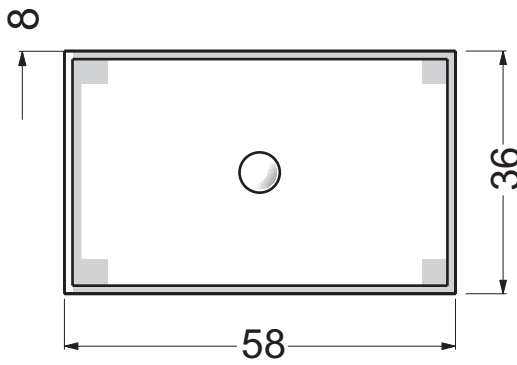

Lato muro - Wall side

Spessore del Corian: 12 mm
Thickness of Corian: 12 mm

Appoggio - Base

LV.301.S.SX

LV.301.S.DX

Codice articolo: LV.301.S.DX e SX Data: 21/05/14

Descrizione: Lavabo in appoggio "Maori" senza piletta

Lato muro - Wall side

Spessore del Corian: 12 mm
Thickness of Corian: 12 mm

Appoggio - Base

LV.301.V.SX

LV.301.V.DX

Codice articolo: LV.301.V.DX e SX Data: 21/05/14

Descrizione: Lavabo in appoggio "Maori" con piletta