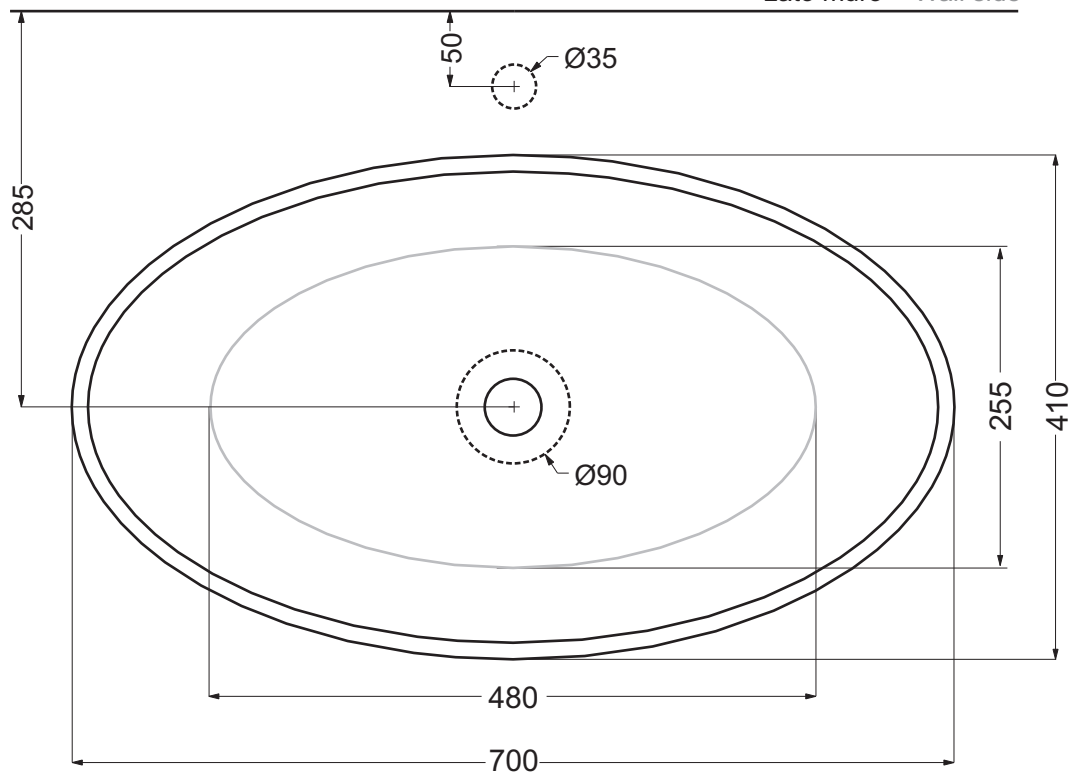

Lato muro - Wall side

- Appoggio - Base
- Foro su top - Top hole

Questo disegno è di proprietà di Spoldi idea bagno. La ditta Spoldi idea bagno si riserva di modificare senza preavviso le caratteristiche tecniche e formali dei propri articoli.

Codice articolo: LV.108

Data: 01/01/11

Descrizione: Lavabo in appoggio Oval

Materiale: Ceramica

Spoldi | ideabagno