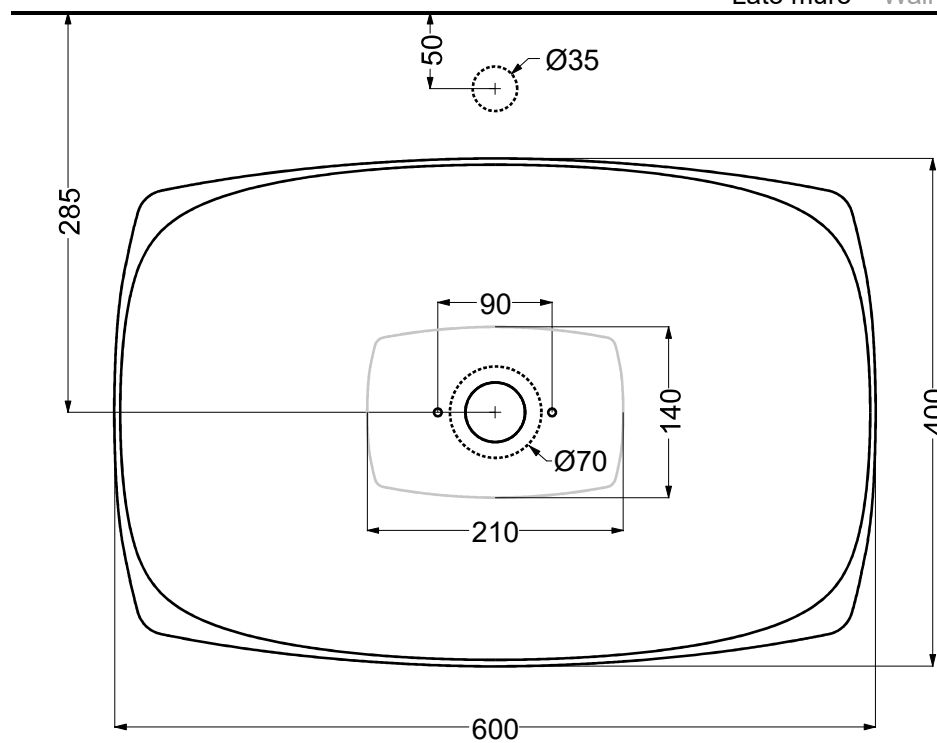

Lato muro - Wall side

- Appoggio - Base
- ..... Foro su top - Top hole

Questo disegno è di proprietà di Spoldi idea bagno. La ditta Spoldi idea bagno si riserva di modificare senza preavviso le caratteristiche tecniche e formali dei propri articoli.

Codice articolo: LV.211/AL-AS      Data: 04/05/20

Descrizione: Lavabo in appoggio "Quadritonda"

Materiale: Alluminio

**Spoldi** ideabagno