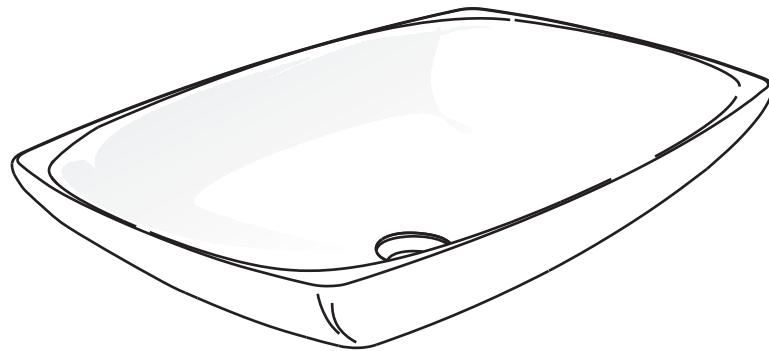

Lato muro - Wall side

- Appoggio - Base
- Foro su top - Top hole

Questo disegno è di proprietà di Spoldi idea bagno. La ditta Spoldi idea bagno si riserva di modificare senza preavviso le caratteristiche tecniche e formali dei propri articoli.

Codice articolo: LV.211/AL-AS Data: 01/01/11

Descrizione: Lavabo in appoggio "Quadrirtonda"

Materiale: Alluminio

Spoldi ideabagno

Lato muro - Wall side

- Appoggio - Base
- Foro su top - Top hole

Questo disegno è di proprietà di Spoldi idea bagno. La ditta Spoldi idea bagno si riserva di modificare senza preavviso le caratteristiche tecniche e formali dei propri articoli.

Codice articolo: LV.211/CP Data: 01/01/11

Descrizione: Lavabo in appoggio "Quadritonda"

Materiale: Cristalplant

Spoldi ideabagno