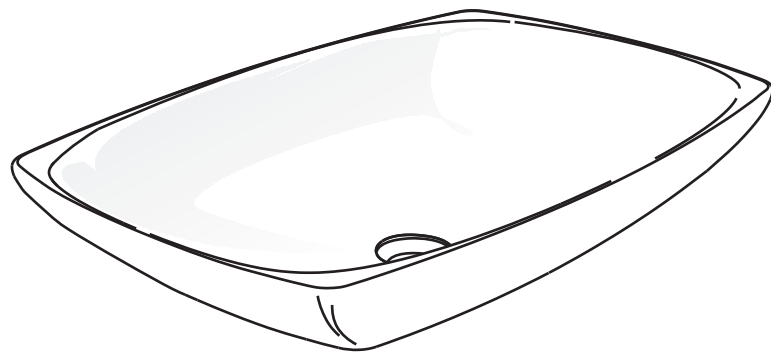

Lato muro - Wall side

- Appoggio - Base
- ..... Foro su top - Top hole

Questo disegno è di proprietà di Spoldi idea bagno. La ditta Spoldi idea bagno si riserva di modificare senza preavviso le caratteristiche tecniche e formali dei propri articoli.

Codice articolo: LV.211/AL-AS      Data: 01/01/11

Descrizione: Lavabo in appoggio "Quadritonda"

Materiale: Alluminio

**Spoldi** ideabagno

Lato muro - Wall side

- Appoggio - Base
- ..... Foro su top - Top hole

Descrizione: Lavabo in appoggio "Quadritonda"

Materiale: Cristalplant

**Spoldi** ideabagno