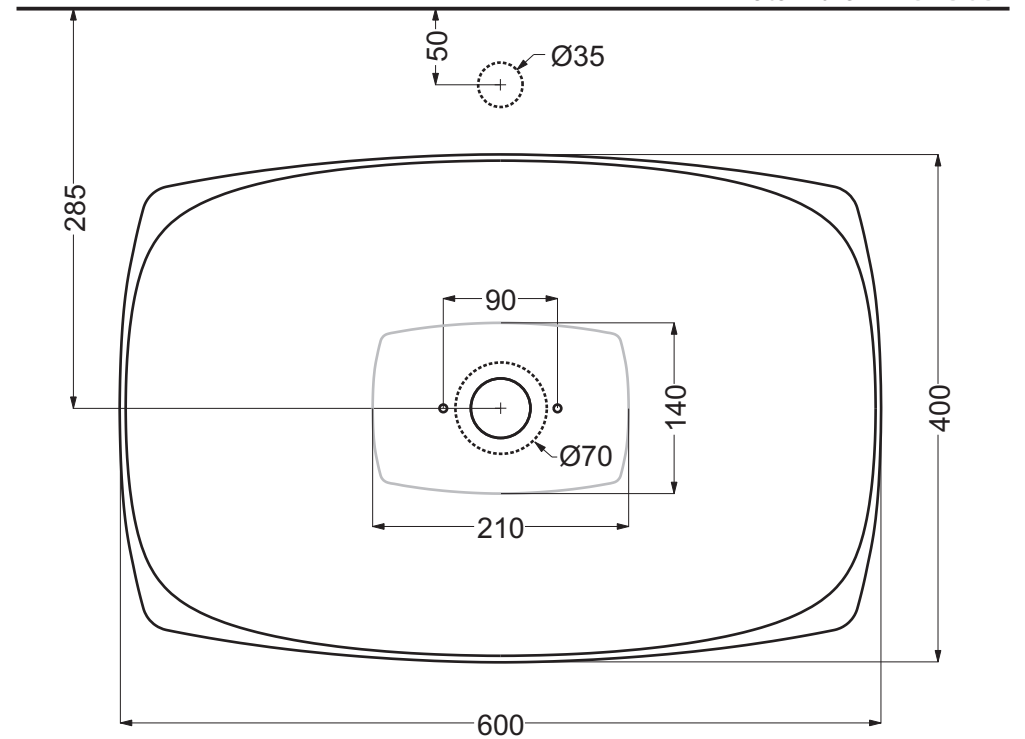

Lato muro - Wall side

- Appoggio - Base
- ..... Foro su top - Top hole

Questo disegno è di proprietà di Spoldi idea bagno. La ditta Spoldi idea bagno si riserva di modificare senza preavviso le caratteristiche tecniche e formali dei propri articoli.

Codice articolo: LV.211/AL-AS      Data: 01/01/11

Descrizione: Lavabo in appoggio "Quadritonda"

Materiale: Alluminio

**Spoldi** ideabagno

Lato muro - Wall side

- Appoggio - Base
- ..... Foro su top - Top hole

Descrizione: Lavabo in appoggio "Quadritonda"

Materiale: Cristalplant

**Spoldi** ideabagno