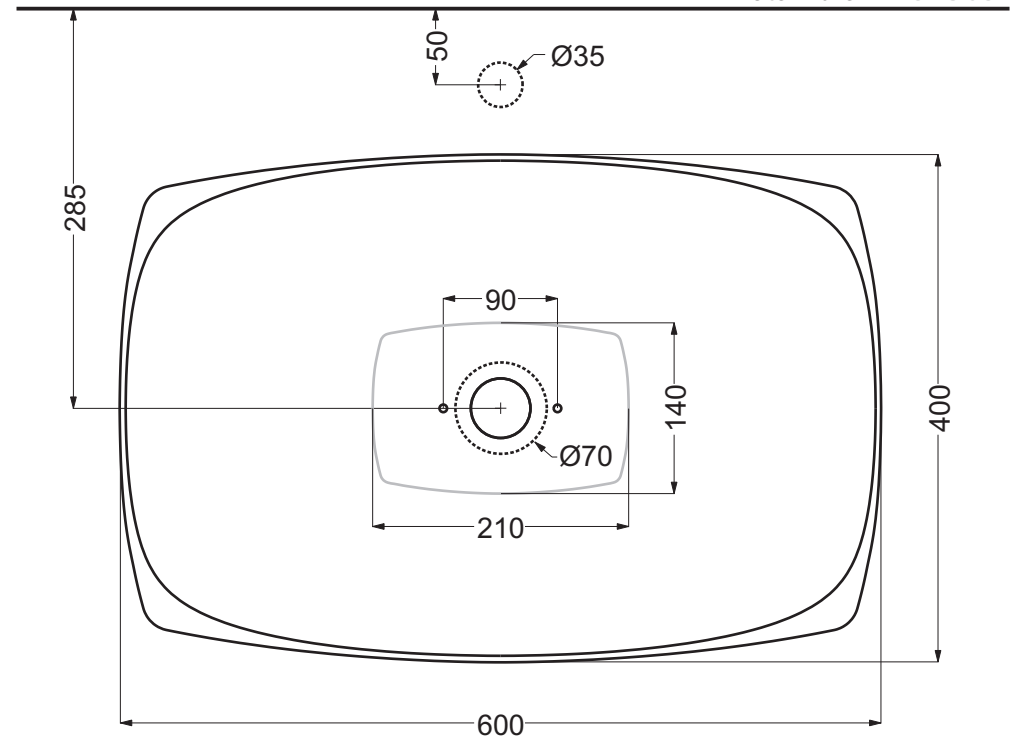

Lato muro - Wall side

- Appoggio - Base
- Foro su top - Top hole

Questo disegno è di proprietà di Spoldi idea bagno. La ditta Spoldi idea bagno si riserva di modificare senza preavviso le caratteristiche tecniche e formali dei propri articoli.

Codice articolo: LV.211/AL-AS Data: 01/01/11

Descrizione: Lavabo in appoggio "Quadrirtonda"

Materiale: Alluminio

Spoldi ideabagno

Lato muro - Wall side

- Appoggio - Base
- Foro su top - Top hole

Questo disegno è di proprietà di Spoldi idea bagno. La ditta Spoldi idea bagno si riserva di modificare senza preavviso le caratteristiche tecniche e formali dei propri articoli.

Codice articolo: LV.211/CP Data: 01/01/11

Descrizione: Lavabo in appoggio "Quadritonda"

Materiale: Cristalplant

Spoldi ideabagno