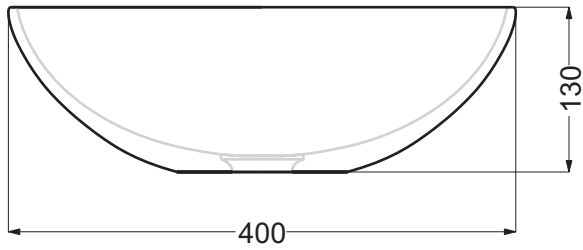

Lato muro - Wall side

- Appoggio - Base
- Foro su top - Top hole

Questo disegno è di proprietà di Spoldi idea bagno. La ditta Spoldi idea bagno si riserva di modificare senza preavviso le caratteristiche tecniche e formali dei propri articoli.

Codice articolo: LV.211/AL-AS Data: 01/01/11

Descrizione: Lavabo in appoggio "Quadrirtonda"

Materiale: Alluminio

Spoldi ideabagno

Lato muro - Wall side

- Appoggio - Base
- Foro su top - Top hole

Questo disegno è di proprietà di Spoldi idea bagno. La ditta Spoldi idea bagno si riserva di modificare senza preavviso le caratteristiche tecniche e formali dei propri articoli.