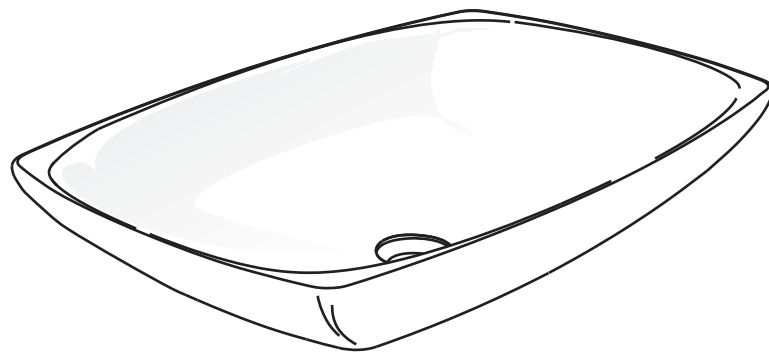

Lato muro - Wall side

- Appoggio - Base
- ..... Foro su top - Top hole

Questo disegno è di proprietà di Spoldi idea bagno. La ditta Spoldi idea bagno si riserva di modificare senza preavviso le caratteristiche tecniche e formali dei propri articoli.

Codice articolo: LV.211/AL-AS      Data: 01/01/11

Descrizione: Lavabo in appoggio "Quadritonda"

Materiale: Alluminio

**Spoldi** ideabagno

Lato muro - Wall side

- Appoggio - Base
- ..... Foro su top - Top hole

Descrizione: Lavabo in appoggio "Quadritonda"

Materiale: Cristalplant

**Spoldi** ideabagno