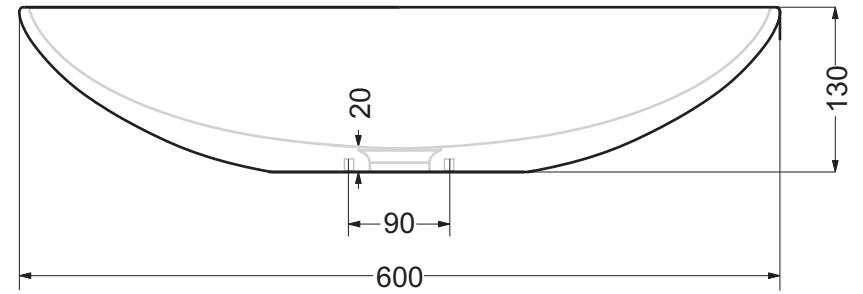

Lato muro - Wall side

- Appoggio - Base
- ..... Foro su top - Top hole

Questo disegno è di proprietà di Spoldi idea bagno. La ditta Spoldi idea bagno si riserva di modificare senza preavviso le caratteristiche tecniche e formali dei propri articoli.

Codice articolo: LV.211/AL-AS      Data: 01/01/11

Descrizione: Lavabo in appoggio "Quadritonda"

Materiale: Alluminio

**Spoldi** ideabagno

Lato muro - Wall side

- Appoggio - Base
- ..... Foro su top - Top hole