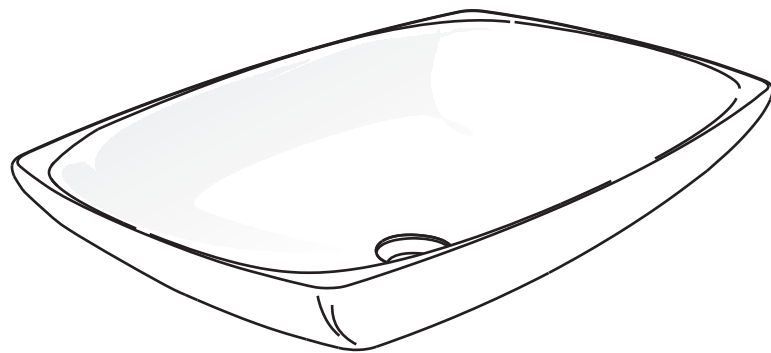

Lato muro - Wall side

- Appoggio - Base
- Foro su top - Top hole

Questo disegno è di proprietà di Spoldi idea bagno. La ditta Spoldi idea bagno si riserva di modificare senza preavviso le caratteristiche tecniche e formali dei propri articoli.

Codice articolo: LV.211/AL-AS Data: 01/01/11

Descrizione: Lavabo in appoggio "Quadrirtonda"

Materiale: Alluminio

Spoldi ideabagno

Lato muro - Wall side

- Appoggio - Base
- Foro su top - Top hole

Questo disegno è di proprietà di Spoldi idea bagno. La ditta Spoldi idea bagno si riserva di modificare senza preavviso le caratteristiche tecniche e formali dei propri articoli.

Codice articolo: LV.211/CP Data: 01/01/11

Descrizione: Lavabo in appoggio "Quadritonda"

Materiale: Cristalplant

Spoldi ideabagno