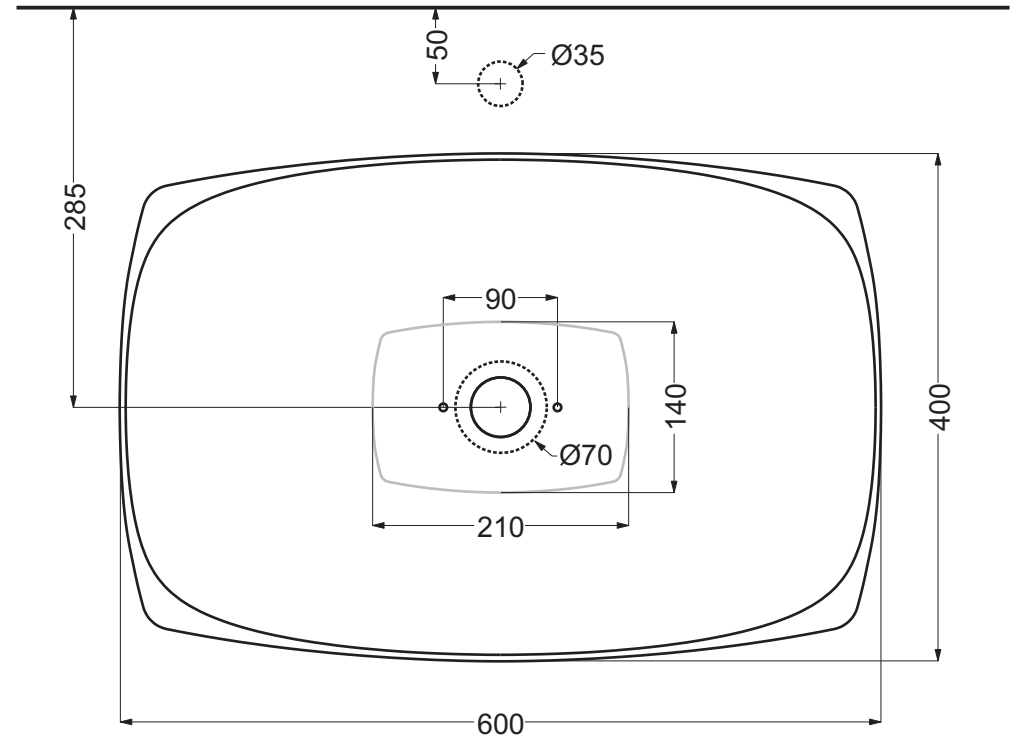

Lato muro - Wall side

- Appoggio - Base
- Foro su top - Top hole

Questo disegno è di proprietà di Spoldi idea bagno. La ditta Spoldi idea bagno si riserva di modificare senza preavviso le caratteristiche tecniche e formali dei propri articoli.

Codice articolo: LV.211/AL-AS Data: 01/01/11

Descrizione: Lavabo in appoggio "Quadrirtonda"

Materiale: Alluminio

Spoldi ideabagno

Lato muro - Wall side

- Appoggio - Base
- Foro su top - Top hole

Questo disegno è di proprietà di Spoldi idea bagno. La ditta Spoldi idea bagno si riserva di modificare senza preavviso le caratteristiche tecniche e formali dei propri articoli.

Codice articolo: LV.211/CP Data: 01/01/11

Descrizione: Lavabo in appoggio "Quadritonda"

Materiale: Cristalplant

Spoldi ideabagno