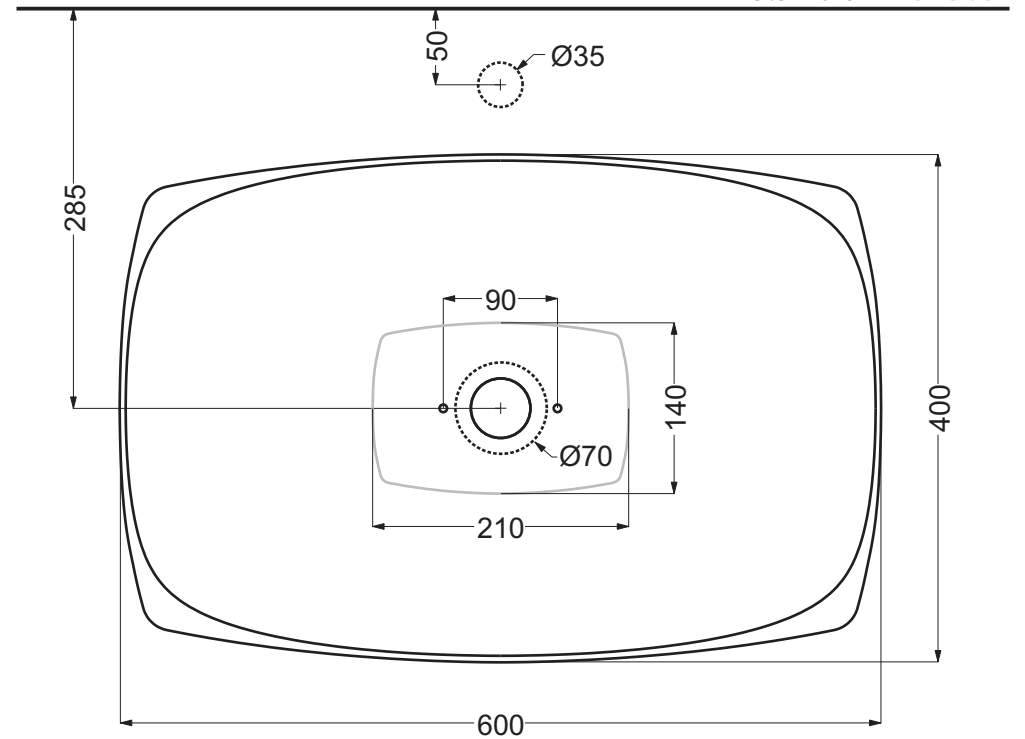

Lato muro - Wall side

- Appoggio - Base
- ..... Foro su top - Top hole

Questo disegno è di proprietà di Spoldi idea bagno. La ditta Spoldi idea bagno si riserva di modificare senza preavviso le caratteristiche tecniche e formali dei propri articoli.

Codice articolo: LV.211/AL-AS      Data: 01/01/11

Descrizione: Lavabo in appoggio "Quadritonda"

Materiale: Alluminio

**Spoldi** ideabagno

Lato muro - Wall side

- Appoggio - Base
- ..... Foro su top - Top hole