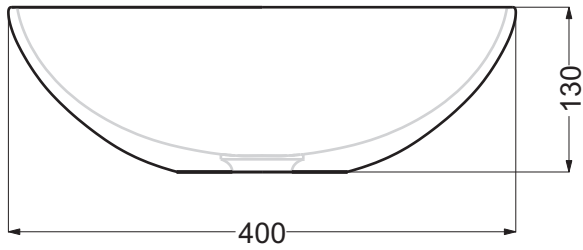

Lato muro - Wall side

- Appoggio - Base
- ..... Foro su top - Top hole

Questo disegno è di proprietà di Spoldi idea bagno. La ditta Spoldi idea bagno si riserva di modificare senza preavviso le caratteristiche tecniche e formali dei propri articoli.

Codice articolo: LV.211/AL-AS      Data: 01/01/11

Descrizione: Lavabo in appoggio "Quadritonda"

Materiale: Alluminio

**Spoldi** ideabagno

Lato muro - Wall side

- Appoggio - Base
- ..... Foro su top - Top hole