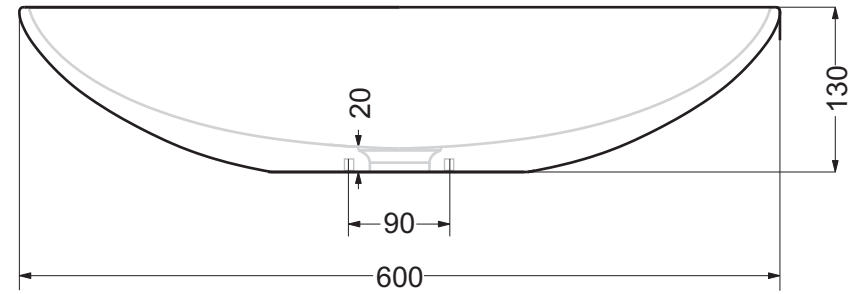

Lato muro - Wall side

- Appoggio - Base
- Foro su top - Top hole

Questo disegno è di proprietà di Spoldi idea bagno. La ditta Spoldi idea bagno si riserva di modificare senza preavviso le caratteristiche tecniche e formali dei propri articoli.

Codice articolo: LV.211/AL-AS Data: 01/01/11

Descrizione: Lavabo in appoggio "Quadrirtonda"

Materiale: Alluminio

Spoldi ideabagno

Lato muro - Wall side

- Appoggio - Base
- Foro su top - Top hole

Questo disegno è di proprietà di Spoldi idea bagno. La ditta Spoldi idea bagno si riserva di modificare senza preavviso le caratteristiche tecniche e formali dei propri articoli.