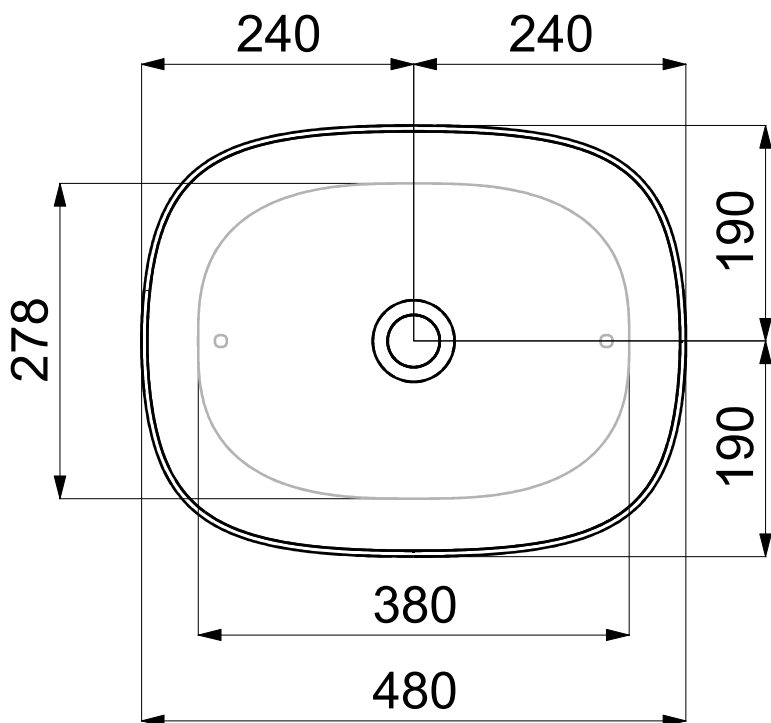

Articolo: LV.320/MMO Data: 18/05/20

Descrizione: Lavabo in appoggio "Riva Small"
Standing basin

Materiale: Mineralmarmo opaco-matt

Spoldi | ideabagno

Articolo: LV.321/MMO Data: 18/05/20

Descrizione: Lavabo in appoggio "Riva"
Standing basin

Materiale: Mineralmarmo opaco-matt

Spoldi | ideabagno

Articolo: LV.322/MMO

Data: 18/05/20

Descrizione: Lavabo in appoggio "Riva Big"
Standing basin

Materiale: Mineralmarmo opaco-matt

Spoldi | ideabagno