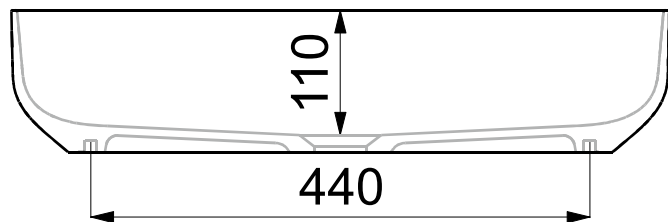

Articolo: LV.320/MMO Data: 18/05/20

Descrizione: Lavabo in appoggio "Riva Small"
Standing basin

Materiale: Mineralmarmo opaco-matt

Spoldi | ideabagno

Articolo: LV.321/MMO Data: 18/05/20

Descrizione: Lavabo in appoggio "Riva"
Standing basin

Materiale: Mineralmarmo opaco-matt

Spoldi | ideabagno

Articolo: LV.322/MMO

Data: 18/05/20

Descrizione: Lavabo in appoggio "Riva Big"
Standing basin

Materiale: Mineralmarmo opaco-matt

Spoldi | ideabagno