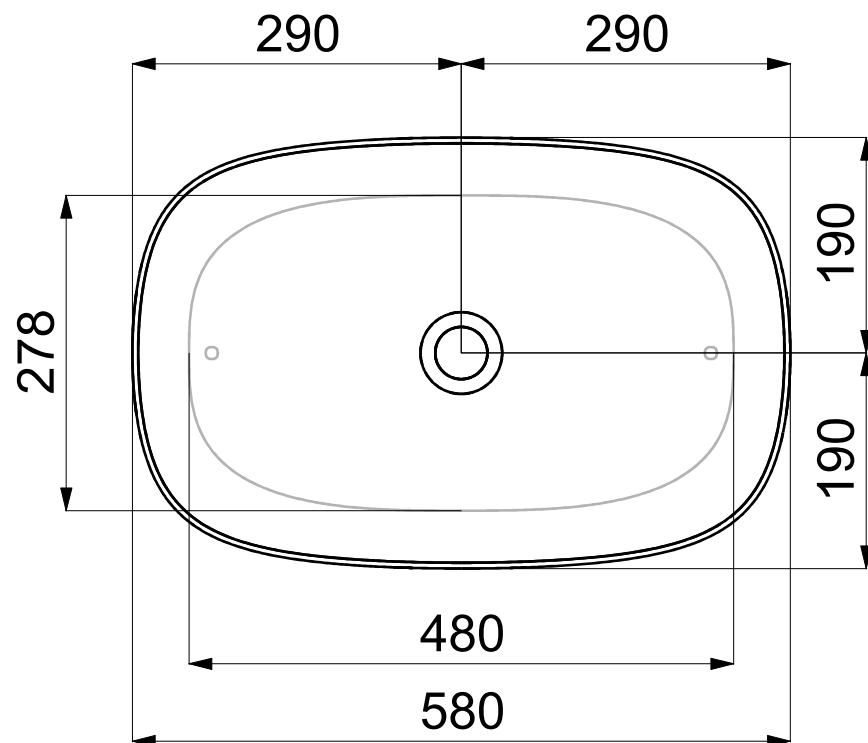

Articolo: LV.320/MMO Data: 18/05/20

Descrizione: Lavabo in appoggio "Riva Small"
Standing basin

Materiale: Mineralmarmo opaco-matt

Spoldi | ideabagno

Articolo: LV.321/MMO Data: 18/05/20

Descrizione: Lavabo in appoggio "Riva"
Standing basin

Materiale: Mineralmarmo opaco-matt

Spoldi | ideabagno

Articolo: LV.322/MMO

Data: 18/05/20

Descrizione: Lavabo in appoggio "Riva Big"
Standing basin

Materiale: Mineralmarmo opaco-matt

Spoldi | ideabagno