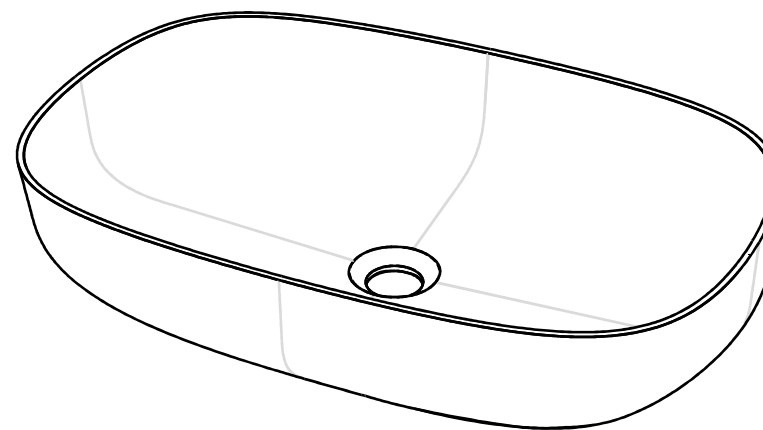

Articolo: LV.320/MMO Data: 18/05/20

Descrizione: Lavabo in appoggio "Riva Small"
Standing basin

Materiale: Mineralmarmo opaco-matt

Spoldi | ideabagno

Articolo: LV.321/MMO Data: 18/05/20

Descrizione: Lavabo in appoggio "Riva"
Standing basin

Materiale: Mineralmarmo opaco-matt

Spoldi | ideabagno

Articolo: LV.322/MMO

Data: 18/05/20

Descrizione: Lavabo in appoggio "Riva Big"
Standing basin

Materiale: Mineralmarmo opaco-matt

Spoldi | ideabagno