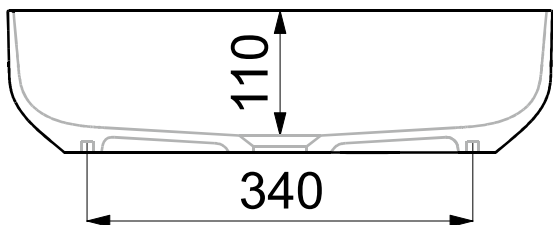

Articolo: LV.320/MMO Data: 18/05/20

Descrizione: Lavabo in appoggio "Riva Small"
Standing basin

Materiale: Mineralmarmo opaco-matt

Spoldi | ideabagno

Articolo: LV.321/MMO Data: 18/05/20

Descrizione: Lavabo in appoggio "Riva"
Standing basin

Materiale: Mineralmarmo opaco-matt

Spoldi | ideabagno

Articolo: LV.322/MMO

Data: 18/05/20

Descrizione: Lavabo in appoggio "Riva Big"
Standing basin

Materiale: Mineralmarmo opaco-matt

Spoldi | ideabagno