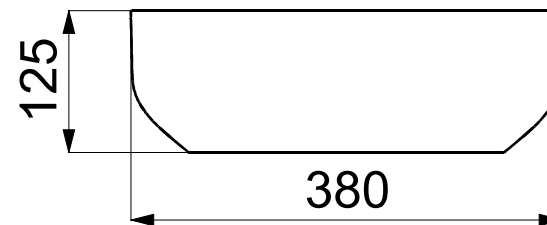

Articolo: LV.320/MMO Data: 18/05/20

Descrizione: Lavabo in appoggio "Riva Small"
Standing basin

Materiale: Mineralmarmo opaco-matt

Spoldi | ideabagno

Articolo: LV.321/MMO Data: 18/05/20

Descrizione: Lavabo in appoggio "Riva"
Standing basin

Materiale: Mineralmarmo opaco-matt

Spoldi | ideabagno

Articolo: LV.322/MMO

Data: 18/05/20

Descrizione: Lavabo in appoggio "Riva Big"
Standing basin

Materiale: Mineralmarmo opaco-matt

Spoldi | ideabagno