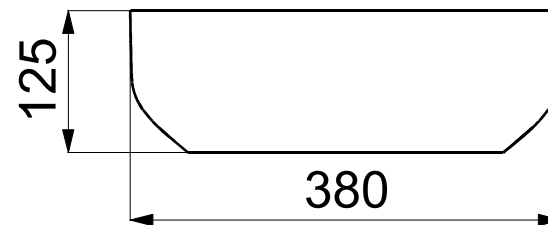

Articolo: LV.320/MMO Data: 18/05/20

Descrizione: Lavabo in appoggio "Riva Small"
Standing basin

Materiale: Mineralmarmo opaco-matt

Spoldi | ideabagno

Articolo: LV.321/MMO Data: 18/05/20

Descrizione: Lavabo in appoggio "Riva"
Standing basin

Materiale: Mineralmarmo opaco-matt

Spoldi | ideabagno

Articolo: LV.322/MMO

Data: 18/05/20

Descrizione: Lavabo in appoggio "Riva Big"
Standing basin

Materiale: Mineralmarmo opaco-matt

Spoldi | ideabagno