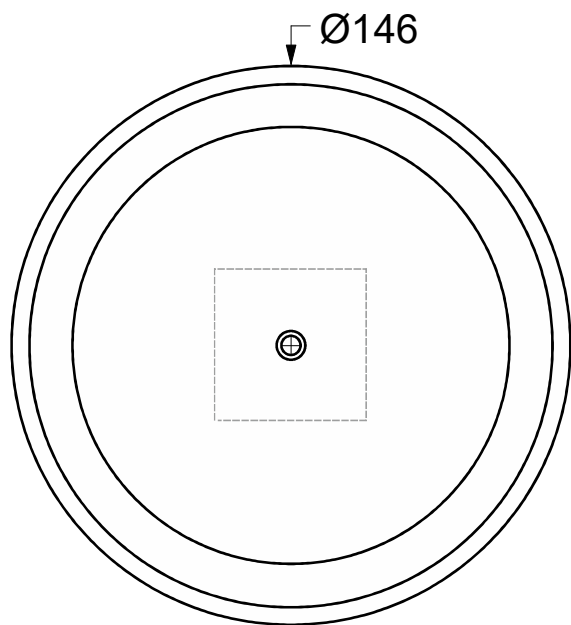

40x40 h 12 cm

Codice articolo: VB.010.CO - VB.011.CO Data: 11/05/20

Descrizione: Vasca "Major" con seduta

Materiale: Corian

Peso a vuoto: 350 Kg Capacità: 1550 L

Peso vasca piena: 1500 Kg

Spoldi | ideabagno

Codice articolo: VB.014.CO - VB.015.CO Data: 11/05/20

Descrizione: Vasca "Major" lineare

Materiale: Corian

Peso a vuoto: 350 Kg Capacità: 1550 L

Peso vasca piena: 1500 Kg

Spoldi | ideabagno

- * 70 cm = altezza interna consigliata per la struttura di contenimento dell'invaso
- * 70 cm = internal height recommended for the structure to contain the overgrown with water

Codice articolo: VB.012.CO - VB.013.CO Data: 11/05/20

Descrizione: Invaso vasca "Major"

Materiale: Corian

Peso a vuoto: 350 Kg Capacità: 1550 L

Peso vasca piena: 1500 Kg

Spoldi | ideabagno

60

146

Ø146

40x40 h 12 cm

Codice articolo: VB.016.CO

Data: 11/05/20

Descrizione: Vasca "Major" tonda

Materiale: Corian

Peso a vuoto: 350 Kg Capacità: 1550 L

Peso vasca piena: 1500 Kg