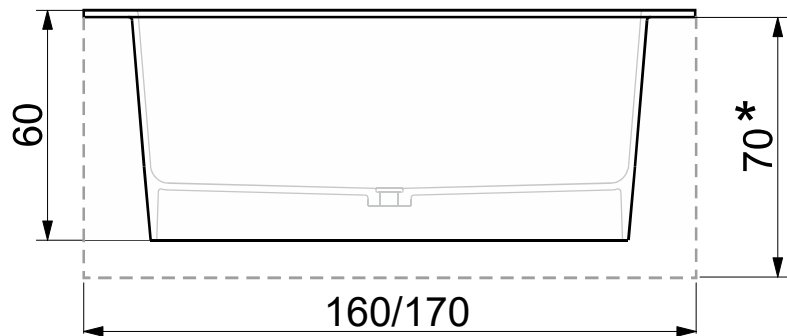

40x40 h 12 cm

Codice articolo: VB.010.CO - VB.011.CO Data: 11/05/20

Descrizione: Vasca "Major" con seduta

Materiale: Corian

Peso a vuoto: 350 Kg Capacità: 1550 L

Peso vasca piena: 1500 Kg

Spoldi | ideabagno

Codice articolo: VB.014.CO - VB.015.CO Data: 11/05/20

Descrizione: Vasca "Major" lineare

Materiale: Corian

Peso a vuoto: 350 Kg Capacità: 1550 L

Peso vasca piena: 1500 Kg

Spoldi | ideabagno

- * 70 cm = altezza interna consigliata per la struttura di contenimento dell'invaso
- * 70 cm = internal height recommended for the structure to contain the overgrown with water

Codice articolo: VB.012.CO - VB.013.CO Data: 11/05/20

Descrizione: Invaso vasca "Major"

Materiale: Corian

Peso a vuoto: 350 Kg Capacità: 1550 L

Peso vasca piena: 1500 Kg

Spoldi | ideabagno

60

146

Ø146

40x40 h 12 cm

Codice articolo: VB.016.CO

Data: 11/05/20

Descrizione: Vasca "Major" tonda

Materiale: Corian

Peso a vuoto: 350 Kg Capacità: 1550 L

Peso vasca piena: 1500 Kg