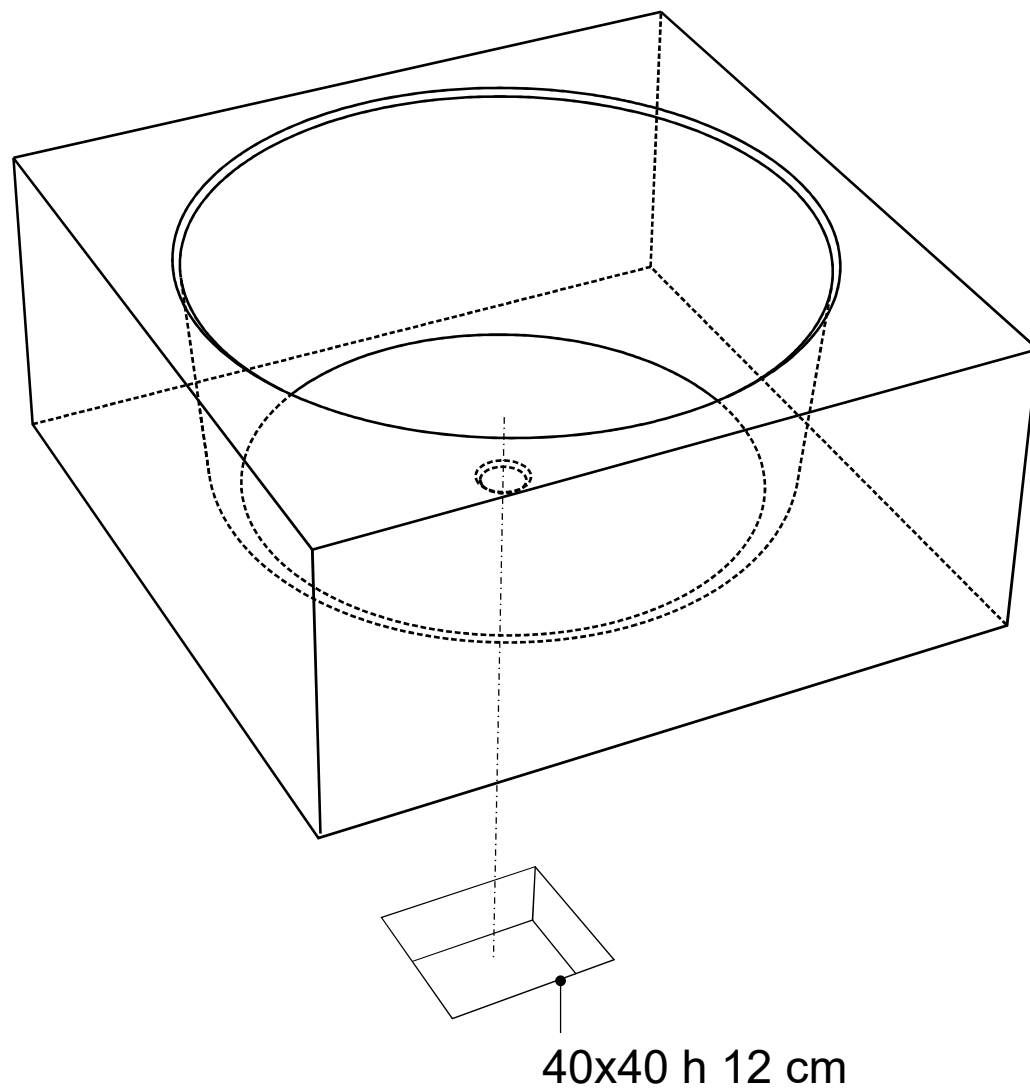

40x40 h 12 cm

Codice articolo: VB.010.CO - VB.011.CO Data: 11/05/20

Descrizione: Vasca "Major" con seduta

Materiale: Corian

Peso a vuoto: 350 Kg Capacità: 1550 L

Peso vasca piena: 1500 Kg

Spoldi | ideabagno

Codice articolo: VB.014.CO - VB.015.CO Data: 11/05/20

Descrizione: Vasca "Major" lineare

Materiale: Corian

Peso a vuoto: 350 Kg Capacità: 1550 L

Peso vasca piena: 1500 Kg

Spoldi | ideabagno

- * 70 cm = altezza interna consigliata per la struttura di contenimento dell'invaso
- * 70 cm = internal height recommended for the structure to contain the overgrown with water

Codice articolo: VB.012.CO - VB.013.CO Data: 11/05/20

Descrizione: Invaso vasca "Major"

Materiale: Corian

Peso a vuoto: 350 Kg Capacità: 1550 L

Peso vasca piena: 1500 Kg

Spoldi | ideabagno

60

146

Ø146

40x40 h 12 cm

Codice articolo: VB.016.CO

Data: 11/05/20

Descrizione: Vasca "Major" tonda

Materiale: Corian

Peso a vuoto: 350 Kg Capacità: 1550 L

Peso vasca piena: 1500 Kg