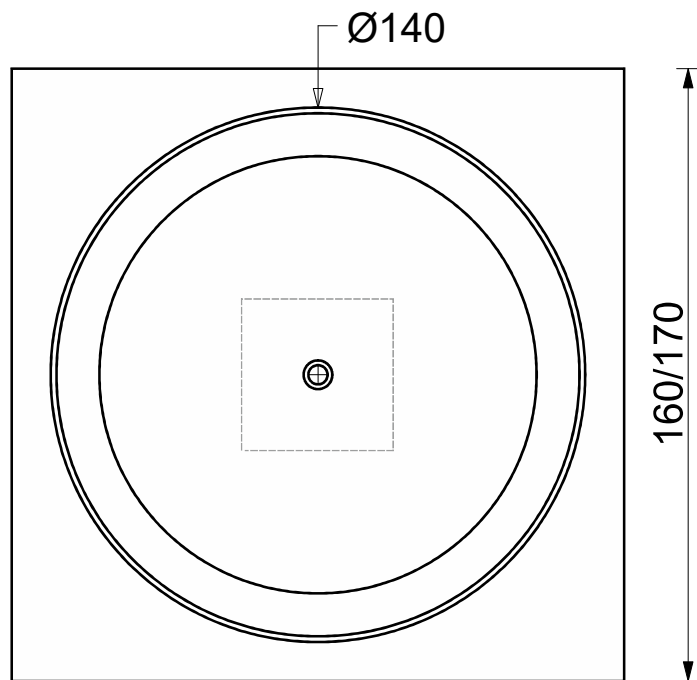

40x40 h 12 cm

Codice articolo: VB.010.CO - VB.011.CO Data: 11/05/20

Descrizione: Vasca "Major" con seduta

Materiale: Corian

Peso a vuoto: 350 Kg Capacità: 1550 L

Peso vasca piena: 1500 Kg

Spoldi | ideabagno

Codice articolo: VB.014.CO - VB.015.CO Data: 11/05/20

Descrizione: Vasca "Major" lineare

Materiale: Corian

Peso a vuoto: 350 Kg Capacità: 1550 L

Peso vasca piena: 1500 Kg

Spoldi | ideabagno

- * 70 cm = altezza interna consigliata per la struttura di contenimento dell'invaso
- * 70 cm = internal height recommended for the structure to contain the overgrown with water

Codice articolo: VB.012.CO - VB.013.CO Data: 11/05/20

Descrizione: Invaso vasca "Major"

Materiale: Corian

Peso a vuoto: 350 Kg Capacità: 1550 L

Peso vasca piena: 1500 Kg

Spoldi | ideabagno

60

146

Ø146

40x40 h 12 cm

Codice articolo: VB.016.CO

Data: 11/05/20

Descrizione: Vasca "Major" tonda

Materiale: Corian

Peso a vuoto: 350 Kg Capacità: 1550 L

Peso vasca piena: 1500 Kg