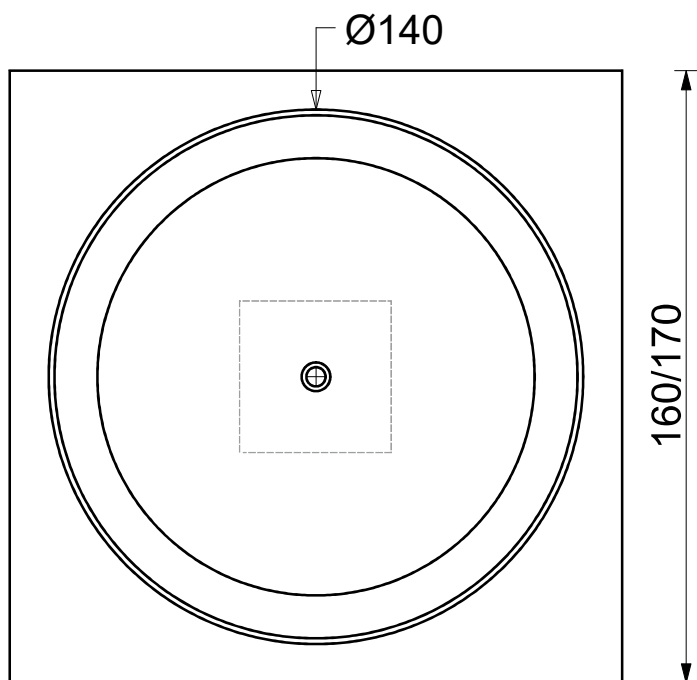

40x40 h 12 cm

Codice articolo: VB.010.CO - VB.011.CO Data: 11/05/20

Descrizione: Vasca "Major" con seduta

Materiale: Corian

Peso a vuoto: 350 Kg Capacità: 1550 L

Peso vasca piena: 1500 Kg

Spoldi | ideabagno

Codice articolo: VB.014.CO - VB.015.CO Data: 11/05/20

Descrizione: Vasca "Major" lineare

Materiale: Corian

Peso a vuoto: 350 Kg Capacità: 1550 L

Peso vasca piena: 1500 Kg

Spoldi | ideabagno

- * 70 cm = altezza interna consigliata per la struttura di contenimento dell'invaso
- * 70 cm = internal height recommended for the structure to contain the overgrown with water

Codice articolo: VB.012.CO - VB.013.CO Data: 11/05/20

Descrizione: Invaso vasca "Major"

Materiale: Corian

Peso a vuoto: 350 Kg Capacità: 1550 L

Peso vasca piena: 1500 Kg

Spoldi | ideabagno

60

146

Ø146

40x40 h 12 cm

Codice articolo: VB.016.CO

Data: 11/05/20

Descrizione: Vasca "Major" tonda

Materiale: Corian

Peso a vuoto: 350 Kg Capacità: 1550 L

Peso vasca piena: 1500 Kg