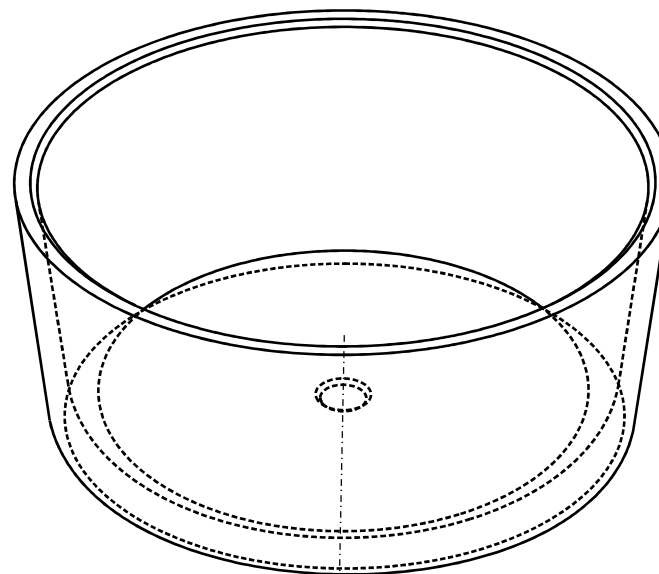

40x40 h 12 cm

Codice articolo: VB.010.CO - VB.011.CO Data: 11/05/20

Descrizione: Vasca "Major" con seduta

Materiale: Corian

Peso a vuoto: 350 Kg Capacità: 1550 L

Peso vasca piena: 1500 Kg

Spoldi | ideabagno

Codice articolo: VB.014.CO - VB.015.CO Data: 11/05/20

Descrizione: Vasca "Major" lineare

Materiale: Corian

Peso a vuoto: 350 Kg Capacità: 1550 L

Peso vasca piena: 1500 Kg

Spoldi | ideabagno

- * 70 cm = altezza interna consigliata per la struttura di contenimento dell'invaso
- * 70 cm = internal height recommended for the structure to contain the overgrown with water

Codice articolo: VB.012.CO - VB.013.CO Data: 11/05/20

Descrizione: Invaso vasca "Major"

Materiale: Corian

Peso a vuoto: 350 Kg Capacità: 1550 L

Peso vasca piena: 1500 Kg

Spoldi | ideabagno

60

146

Ø146

40x40 h 12 cm

Codice articolo: VB.016.CO

Data: 11/05/20

Descrizione: Vasca "Major" tonda

Materiale: Corian

Peso a vuoto: 350 Kg Capacità: 1550 L

Peso vasca piena: 1500 Kg