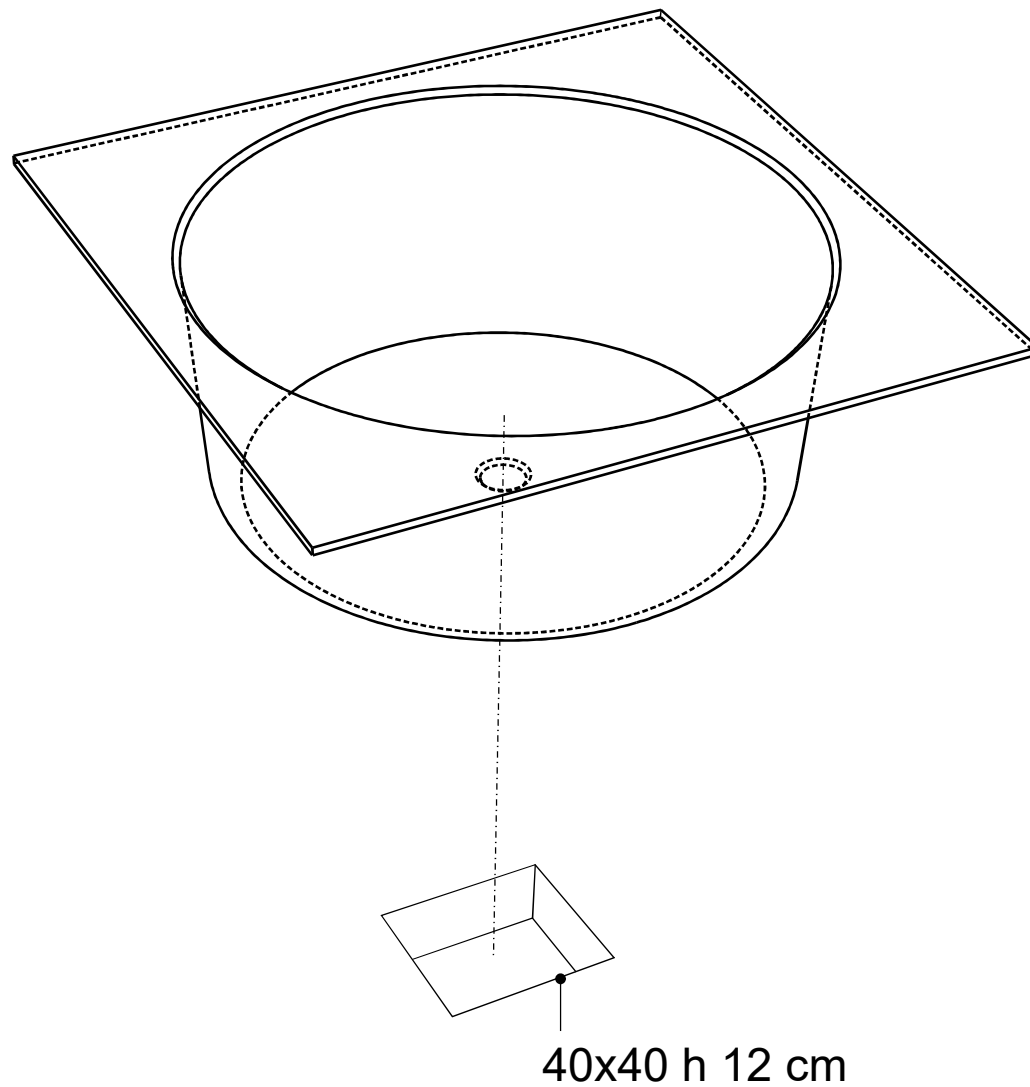

40x40 h 12 cm

Codice articolo: VB.010.CO - VB.011.CO Data: 11/05/20

Descrizione: Vasca "Major" con seduta

Materiale: Corian

Peso a vuoto: 350 Kg Capacità: 1550 L

Peso vasca piena: 1500 Kg

Spoldi | ideabagno

Codice articolo: VB.014.CO - VB.015.CO Data: 11/05/20

Descrizione: Vasca "Major" lineare

Materiale: Corian

Peso a vuoto: 350 Kg Capacità: 1550 L

Peso vasca piena: 1500 Kg

Spoldi | ideabagno

- * 70 cm = altezza interna consigliata per la struttura di contenimento dell'invaso
- * 70 cm = internal height recommended for the structure to contain the overgrown with water

Codice articolo: VB.012.CO - VB.013.CO Data: 11/05/20

Descrizione: Invaso vasca "Major"

Materiale: Corian

Peso a vuoto: 350 Kg Capacità: 1550 L

Peso vasca piena: 1500 Kg

Spoldi | ideabagno

60

146

Ø146

40x40 h 12 cm

Codice articolo: VB.016.CO

Data: 11/05/20

Descrizione: Vasca "Major" tonda

Materiale: Corian

Peso a vuoto: 350 Kg Capacità: 1550 L

Peso vasca piena: 1500 Kg