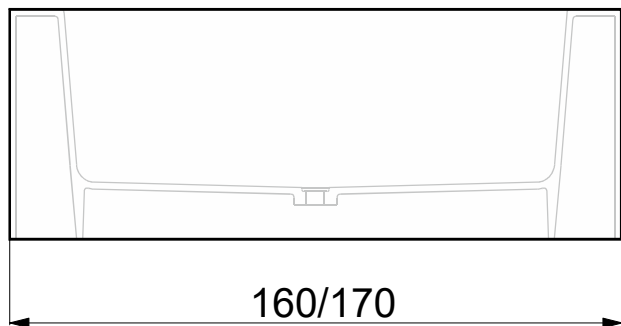

40x40 h 12 cm

Codice articolo: VB.010.CO - VB.011.CO Data: 11/05/20

Descrizione: Vasca "Major" con seduta

Materiale: Corian

Peso a vuoto: 350 Kg Capacità: 1550 L

Peso vasca piena: 1500 Kg

Spoldi | ideabagno

Codice articolo: VB.014.CO - VB.015.CO Data: 11/05/20

Descrizione: Vasca "Major" lineare

Materiale: Corian

Peso a vuoto: 350 Kg Capacità: 1550 L

Peso vasca piena: 1500 Kg

Spoldi | ideabagno

- * 70 cm = altezza interna consigliata per la struttura di contenimento dell'invaso
- * 70 cm = internal height recommended for the structure to contain the overgrown with water

Codice articolo: VB.012.CO - VB.013.CO Data: 11/05/20

Descrizione: Invaso vasca "Major"

Materiale: Corian

Peso a vuoto: 350 Kg Capacità: 1550 L

Peso vasca piena: 1500 Kg

Spoldi | ideabagno

60

146

Ø146

40x40 h 12 cm

Codice articolo: VB.016.CO

Data: 11/05/20

Descrizione: Vasca "Major" tonda

Materiale: Corian

Peso a vuoto: 350 Kg Capacità: 1550 L

Peso vasca piena: 1500 Kg