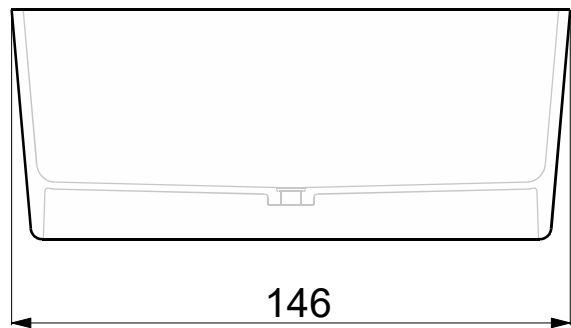

40x40 h 12 cm

Codice articolo: VB.010.CO - VB.011.CO Data: 11/05/20

Descrizione: Vasca "Major" con seduta

Materiale: Corian

Peso a vuoto: 350 Kg Capacità: 1550 L

Peso vasca piena: 1500 Kg

Spoldi | ideabagno

Codice articolo: VB.014.CO - VB.015.CO Data: 11/05/20

Descrizione: Vasca "Major" lineare

Materiale: Corian

Peso a vuoto: 350 Kg Capacità: 1550 L

Peso vasca piena: 1500 Kg

Spoldi | ideabagno

- * 70 cm = altezza interna consigliata per la struttura di contenimento dell'invaso
- * 70 cm = internal height recommended for the structure to contain the overgrown with water

Codice articolo: VB.012.CO - VB.013.CO Data: 11/05/20

Descrizione: Invaso vasca "Major"

Materiale: Corian

Peso a vuoto: 350 Kg Capacità: 1550 L

Peso vasca piena: 1500 Kg

Spoldi | ideabagno

60

146

Ø146

40x40 h 12 cm

Codice articolo: VB.016.CO

Data: 11/05/20

Descrizione: Vasca "Major" tonda

Materiale: Corian

Peso a vuoto: 350 Kg Capacità: 1550 L

Peso vasca piena: 1500 Kg