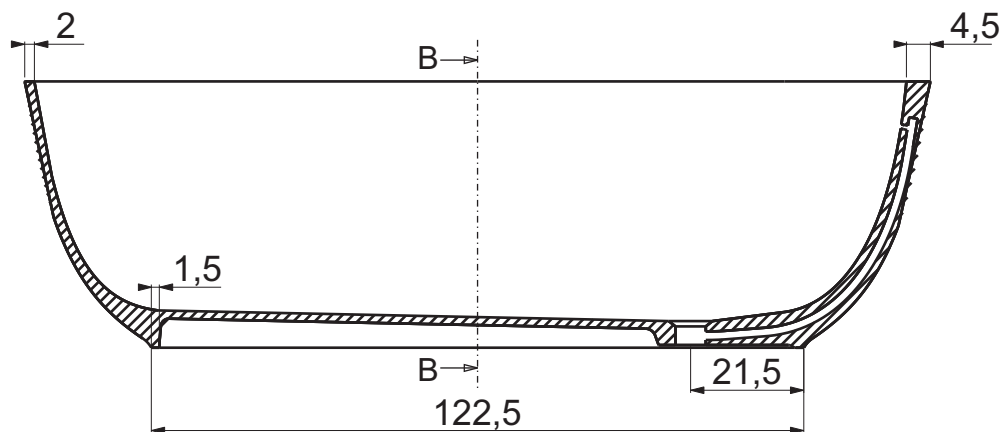

Sezione A-A

Sezione B-B

- Appoggio - Base
- ..... Foro su pavimento - Floor hole

Questo disegno è di proprietà di Spoldi idea bagno. La ditta Spoldi idea bagno si riserva di modificare senza preavviso le caratteristiche tecniche e formali dei propri articoli.

Codice articolo: VB.001.MM	Data: 30/05/14
Descrizione: Vasca "Smooth"	
Materiale: Mineralmarmo	
Peso: 75 Kg	Capacità in litri: 313

**Spoldi** ideabagno

Sezione A-A

Sezione B-B

- Appoggio - Base
- ..... Foro su pavimento - Floor hole

Questo disegno è di proprietà di Spoldi idea bagno. La ditta Spoldi idea bagno si riserva di modificare senza preavviso le caratteristiche tecniche e formali dei propri articoli.

Codice articolo: VB.001.CP	Data: 30/05/14
Descrizione: Vasca "Smooth"	
Materiale: Cristalplant	
Peso: 102 Kg Capacità in litri: 313	