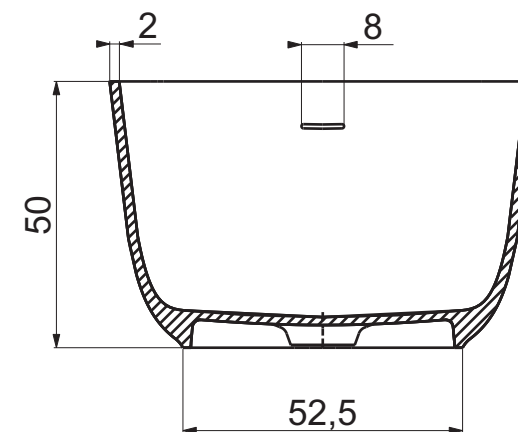

Sezione A-A

Sezione B-B

- Appoggio - Base
- ..... Foro su pavimento - Floor hole

Questo disegno è di proprietà di Spoldi idea bagno. La ditta Spoldi idea bagno si riserva di modificare senza preavviso le caratteristiche tecniche e formali dei propri articoli.

Codice articolo: VB.001.MM	Data: 30/05/14
Descrizione: Vasca "Smooth"	
Materiale: Mineralmarmo	
Peso: 75 Kg	Capacità in litri: 313

**Spoldi** ideabagno

Sezione A-A

Sezione B-B

- Appoggio - Base
- ..... Foro su pavimento - Floor hole

Questo disegno è di proprietà di Spoldi idea bagno. La ditta Spoldi idea bagno si riserva di modificare senza preavviso le caratteristiche tecniche e formali dei propri articoli.

Codice articolo: VB.001.CP	Data: 30/05/14
Descrizione: Vasca "Smooth"	
Materiale: Cristalplant	
Peso: 102 Kg Capacità in litri: 313	