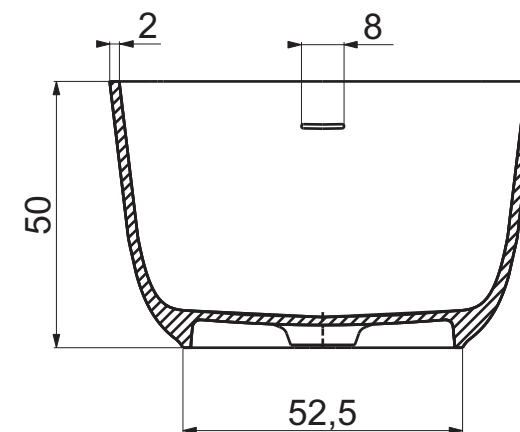

Sezione A-A

Sezione B-B

- Appoggio - Base
- ..... Foro su pavimento - Floor hole

Questo disegno è di proprietà di Spoldi idea bagno. La ditta Spoldi idea bagno si riserva di modificare senza preavviso le caratteristiche tecniche e formali dei propri articoli.

Codice articolo: VB.001.MM	Data: 30/05/14
Descrizione: Vasca "Smooth"	
Materiale: Mineralmarmo	
Peso: 75 Kg	Capacità in litri: 313

**Spoldi** ideabagno

Sezione A-A

Sezione B-B

- Appoggio - Base
- ..... Foro su pavimento - Floor hole

Questo disegno è di proprietà di Spoldi idea bagno. La ditta Spoldi idea bagno si riserva di modificare senza preavviso le caratteristiche tecniche e formali dei propri articoli.

Codice articolo: VB.001.CP	Data: 30/05/14
Descrizione: Vasca "Smooth"	
Materiale: Cristalplant	
Peso: 102 Kg Capacità in litri: 313	