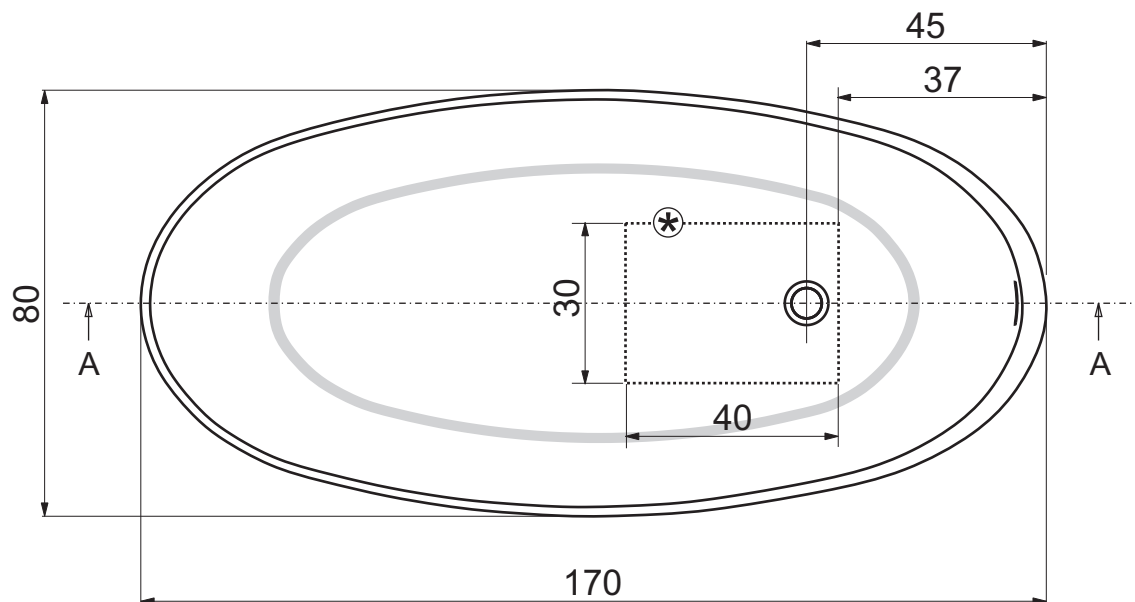

Sezione A-A

Sezione B-B

- Appoggio - Base
- ..... Foro su pavimento - Floor hole

Questo disegno è di proprietà di Spoldi idea bagno. La ditta Spoldi idea bagno si riserva di modificare senza preavviso le caratteristiche tecniche e formali dei propri articoli.

Codice articolo: VB.001.MM	Data: 30/05/14
Descrizione: Vasca "Smooth"	
Materiale: Mineralmarmo	
Peso: 75 Kg	Capacità in litri: 313

**Spoldi** ideabagno

Sezione A-A

Sezione B-B

- Appoggio - Base
- ..... Foro su pavimento - Floor hole

Questo disegno è di proprietà di Spoldi idea bagno. La ditta Spoldi idea bagno si riserva di modificare senza preavviso le caratteristiche tecniche e formali dei propri articoli.

Codice articolo: VB.001.CP	Data: 30/05/14
Descrizione: Vasca "Smooth"	
Materiale: Cristalplant	
Peso: 102 Kg Capacità in litri: 313	