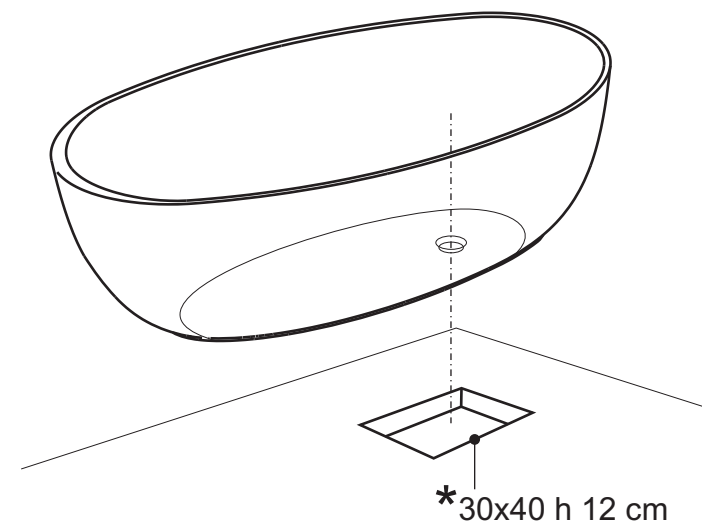

Sezione A-A

Sezione B-B

- Appoggio - Base
- ..... Foro su pavimento - Floor hole

Questo disegno è di proprietà di Spoldi idea bagno. La ditta Spoldi idea bagno si riserva di modificare senza preavviso le caratteristiche tecniche e formali dei propri articoli.

Codice articolo: VB.001.MM	Data: 30/05/14
Descrizione: Vasca "Smooth"	
Materiale: Mineralmarmo	
Peso: 75 Kg	Capacità in litri: 313

**Spoldi** ideabagno

Sezione A-A

Sezione B-B

- Appoggio - Base
- ..... Foro su pavimento - Floor hole

Questo disegno è di proprietà di Spoldi idea bagno. La ditta Spoldi idea bagno si riserva di modificare senza preavviso le caratteristiche tecniche e formali dei propri articoli.

Codice articolo: VB.001.CP	Data: 30/05/14
Descrizione: Vasca "Smooth"	
Materiale: Cristalplant	
Peso: 102 Kg Capacità in litri: 313	