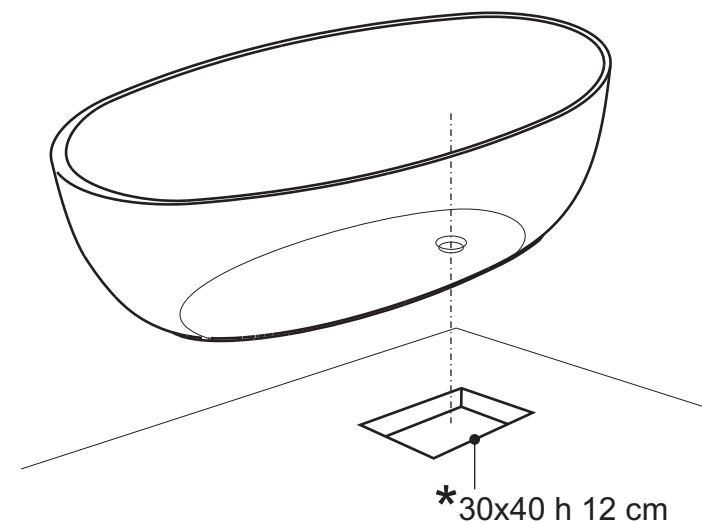

Sezione A-A

Sezione B-B

- Appoggio - Base
- ..... Foro su pavimento - Floor hole

Questo disegno è di proprietà di Spoldi idea bagno. La ditta Spoldi idea bagno si riserva di modificare senza preavviso le caratteristiche tecniche e formali dei propri articoli.

Codice articolo: VB.001.MM	Data: 30/05/14
Descrizione: Vasca "Smooth"	
Materiale: Mineralmarmo	
Peso: 75 Kg	Capacità in litri: 313

**Spoldi** ideabagno

Sezione A-A

Sezione B-B

- Appoggio - Base
- ..... Foro su pavimento - Floor hole

Questo disegno è di proprietà di Spoldi idea bagno. La ditta Spoldi idea bagno si riserva di modificare senza preavviso le caratteristiche tecniche e formali dei propri articoli.

Codice articolo: VB.001.CP	Data: 30/05/14
Descrizione: Vasca "Smooth"	
Materiale: Cristalplant	
Peso: 102 Kg Capacità in litri: 313	