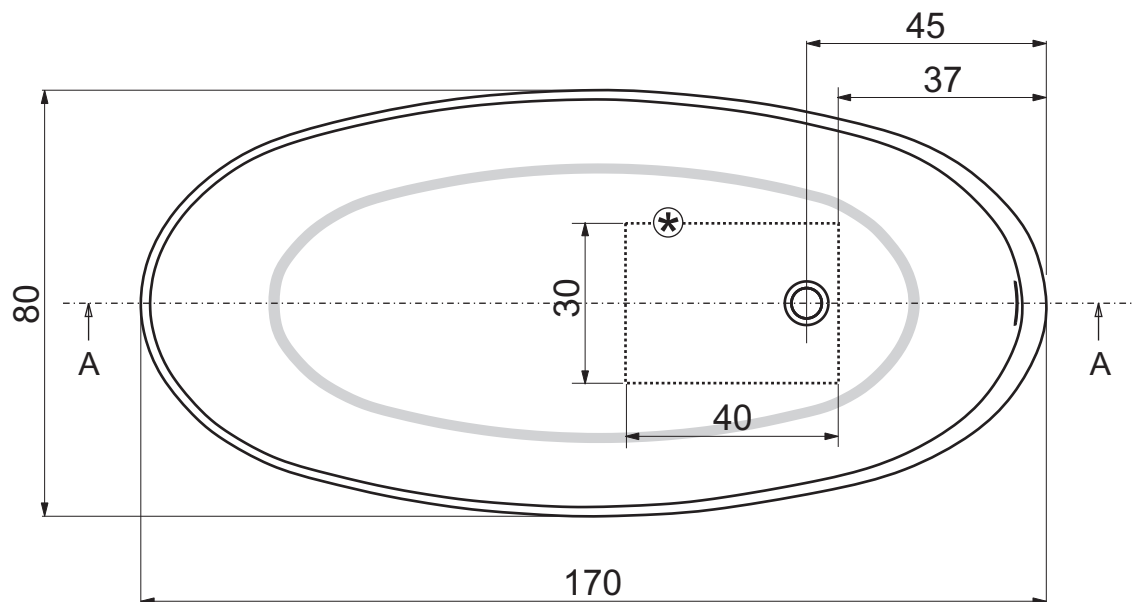

Sezione A-A

Sezione B-B

- Appoggio - Base
- ..... Foro su pavimento - Floor hole

Questo disegno è di proprietà di Spoldi idea bagno. La ditta Spoldi idea bagno si riserva di modificare senza preavviso le caratteristiche tecniche e formali dei propri articoli.

Codice articolo: VB.001.MM	Data: 30/05/14
Descrizione: Vasca "Smooth"	
Materiale: Mineralmarmo	
Peso: 75 Kg	Capacità in litri: 313

**Spoldi** ideabagno

Sezione A-A

Sezione B-B

- Appoggio - Base
- ..... Foro su pavimento - Floor hole

Questo disegno è di proprietà di Spoldi idea bagno. La ditta Spoldi idea bagno si riserva di modificare senza preavviso le caratteristiche tecniche e formali dei propri articoli.

Codice articolo: VB.001.CP	Data: 30/05/14
Descrizione: Vasca "Smooth"	
Materiale: Cristalplant	
Peso: 102 Kg Capacità in litri: 313	