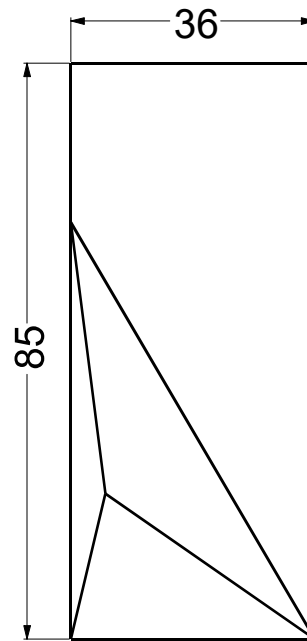

Lato muro - Wall side

Spessore del Corian: 12 mm  
Thickness of Corian: 12 mm

Appoggio - Base

LV.310.V.SX

LV.310.V.DX

Codice articolo: LV.310.V.DX e SX    Data: 18/05/20

Descrizione: Lavabo in appoggio "Stealth"  
Standing washbasins "Stealth"

Spessore del Corian: 12 mm  
Thickness of Corian: 12 mm

Appoggio - Base

LV.311.V.SX

LV.311.V.DX

Codice articolo: LV.311.V.DX e SX    Data: 18/05/20

Descrizione: Lavabo a terra "Stealth"  
Floor standing washbasins "Stealth"