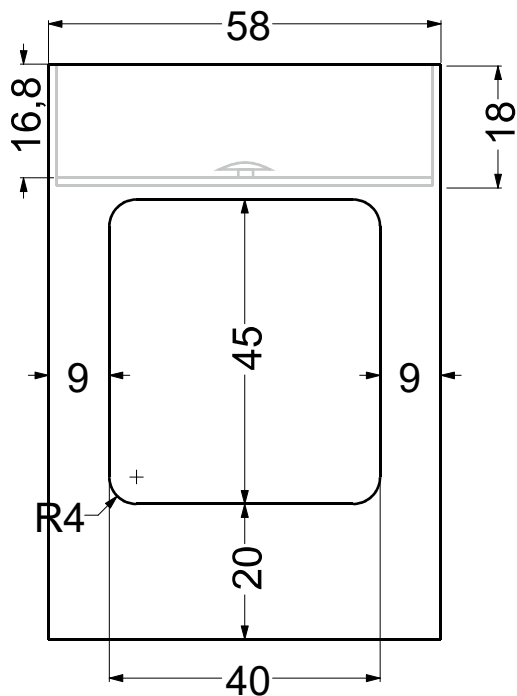

Lato muro - Wall side

Spessore del Corian: 12 mm  
Thickness of Corian: 12 mm

Appoggio - Base

LV.310.V.SX

LV.310.V.DX

Codice articolo: LV.310.V.DX e SX    Data: 18/05/20

Descrizione: Lavabo in appoggio "Stealth"  
Standing washbasins "Stealth"

Spessore del Corian: 12 mm  
Thickness of Corian: 12 mm

Appoggio - Base

LV.311.V.SX

LV.311.V.DX

Codice articolo: LV.311.V.DX e SX    Data: 18/05/20

Descrizione: Lavabo a terra "Stealth"  
Floor standing washbasins "Stealth"