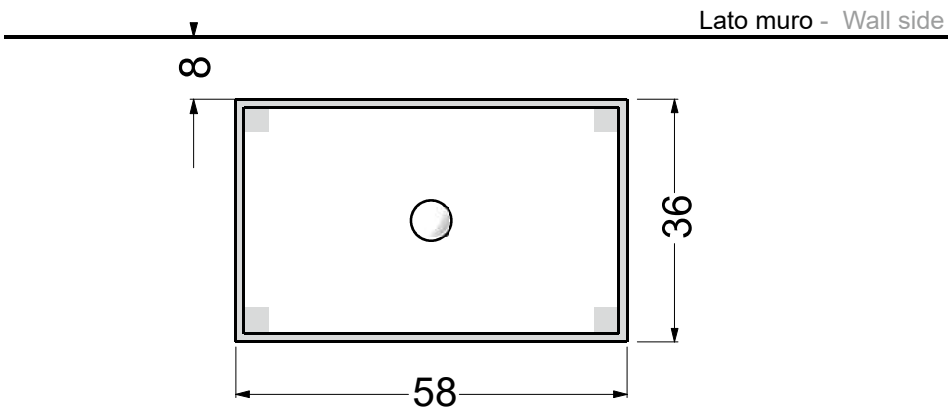

Lato muro - Wall side

Spessore del Corian: 12 mm  
Thickness of Corian: 12 mm

Appoggio - Base

LV.310.V.SX

LV.310.V.DX

Codice articolo: LV.310.V.DX e SX    Data: 18/05/20

Descrizione: Lavabo in appoggio "Stealth"  
Standing washbasins "Stealth"

Materiale: Corian®

**Spoldi** | ideabagno

Lavabo "Stealth" design Simone Casarotto per Spoldi ideabagno. Questo disegno e le immagini che rappresentano il lavabo Stealth sono proprietà di Spoldi ideabagno. All rights reserved. La ditta Spoldi idea bagno si riserva di modificare senza preavviso le caratteristiche tecniche e formali dei propri articoli.

Spessore del Corian: 12 mm  
Thickness of Corian: 12 mm

Appoggio - Base

LV.311.V.SX

LV.311.V.DX

Codice articolo: LV.311.V.DX e SX    Data: 18/05/20

Descrizione: Lavabo a terra "Stealth"  
Floor standing washbasins "Stealth"