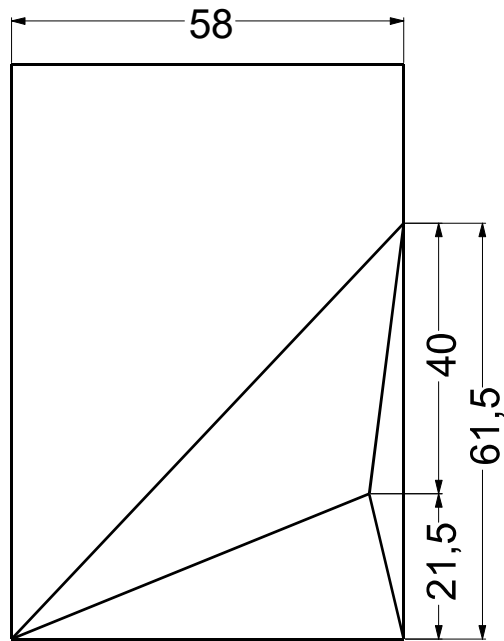

Lato muro - Wall side

Spessore del Corian: 12 mm  
Thickness of Corian: 12 mm

Appoggio - Base

LV.310.V.SX

LV.310.V.DX

Codice articolo: LV.310.V.DX e SX    Data: 18/05/20

Descrizione: Lavabo in appoggio "Stealth"  
Standing washbasins "Stealth"

Spessore del Corian: 12 mm  
Thickness of Corian: 12 mm

Appoggio - Base

LV.311.V.SX

LV.311.V.DX

Codice articolo: LV.311.V.DX e SX    Data: 18/05/20

Descrizione: Lavabo a terra "Stealth"  
Floor standing washbasins "Stealth"