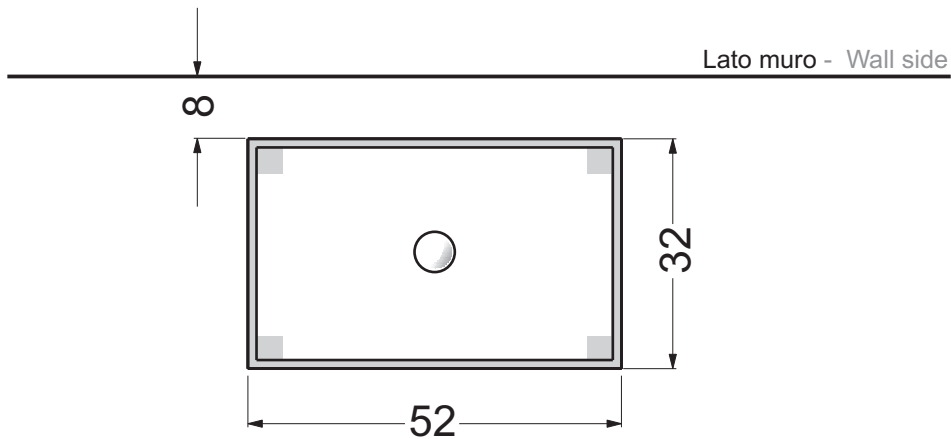

Spessore del Corian: 12 mm  
Thickness of Corian: 12 mm

Lato muro - Wall side

Appoggio - Base

LV.310.S.SX

LV.310.S.DX

Codice articolo: LV.310.S.DX e SX    Data: 21/05/14

Descrizione: Lavabo in appoggio "Stealth" senza piletta

Materiale: Corian

**Spoldi** | ideabagno

Lavabo "Stealth" design Simone Casarotto per Spoldi ideabagno. Questo disegno e le immagini che rappresentano il lavabo Stealth sono proprietà di Spoldi ideabagno. All rights reserved. La ditta Spoldi idea bagno si riserva di modificare senza preavviso le caratteristiche tecniche e formali dei propri articoli.

Spessore del Corian: 12 mm  
Thickness of Corian: 12 mm

Appoggio - Base

LV.310.V.SX

LV.310.V.DX

Codice articolo: LV.310.V.DX e SX    Data: 21/05/14

Descrizione: Lavabo in appoggio "Stealth"  
con piletta

Materiale: Corian

Lato muro - Wall side

Spessore del Corian: 12 mm  
Thickness of Corian: 12 mm

Appoggio - Base

LV.311.S.SX

LV.311.S.DX

Codice articolo: LV.311.S.DX e SX    Data: 21/05/14

Descrizione: Lavabo in appoggio "Stealth" senza piletta