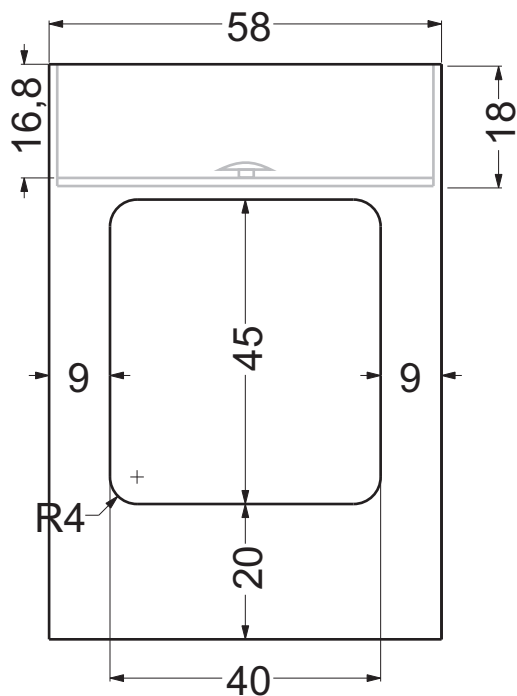

Spessore del Corian: 12 mm
Thickness of Corian: 12 mm

Appoggio - Base