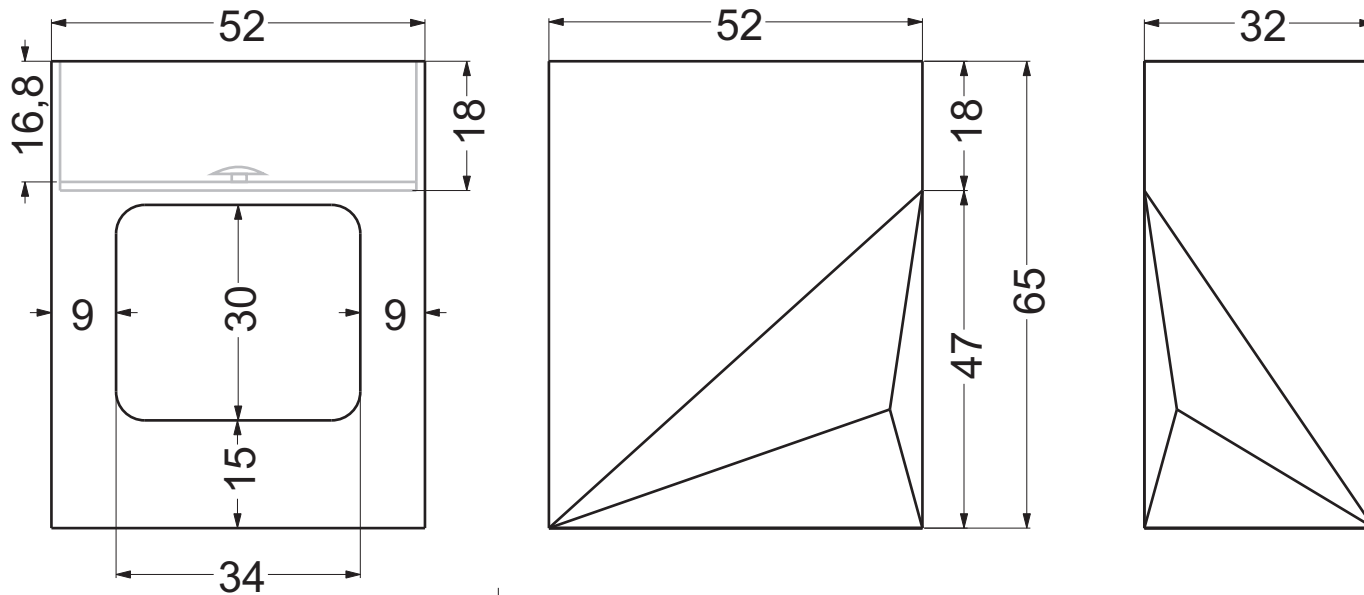

Spessore del Corian: 12 mm  
Thickness of Corian: 12 mm

Lato muro - Wall side

Appoggio - Base

LV.310.S.SX

LV.310.S.DX

Codice articolo: LV.310.S.DX e SX    Data: 21/05/14

Descrizione: Lavabo in appoggio "Stealth" senza piletta

Spessore del Corian: 12 mm  
Thickness of Corian: 12 mm

Appoggio - Base

LV.310.V.SX

LV.310.V.DX

Codice articolo: LV.310.V.DX e SX    Data: 21/05/14

Descrizione: Lavabo in appoggio "Stealth"  
con piletta

Materiale: Corian

Lato muro - Wall side

Spessore del Corian: 12 mm  
Thickness of Corian: 12 mm

Appoggio - Base

LV.311.S.SX

LV.311.S.DX

Codice articolo: LV.311.S.DX e SX    Data: 21/05/14

Descrizione: Lavabo in appoggio "Stealth" senza piletta