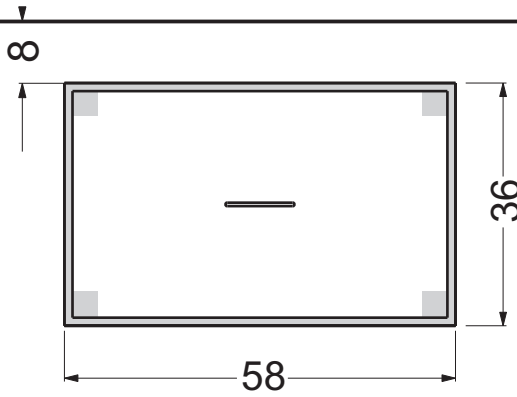

Spessore del Corian: 12 mm  
Thickness of Corian: 12 mm

Lato muro - Wall side

Appoggio - Base

LV.310.S.SX

LV.310.S.DX

Codice articolo: LV.310.S.DX e SX    Data: 21/05/14

Descrizione: Lavabo in appoggio "Stealth" senza piletta

Spessore del Corian: 12 mm  
Thickness of Corian: 12 mm

Appoggio - Base

LV.310.V.SX

LV.310.V.DX

Codice articolo: LV.310.V.DX e SX    Data: 21/05/14

Descrizione: Lavabo in appoggio "Stealth"  
con piletta

Materiale: Corian

Lato muro - Wall side

Spessore del Corian: 12 mm  
Thickness of Corian: 12 mm

Appoggio - Base

LV.311.S.SX

LV.311.S.DX

Codice articolo: LV.311.S.DX e SX    Data: 21/05/14

Descrizione: Lavabo in appoggio "Stealth" senza piletta