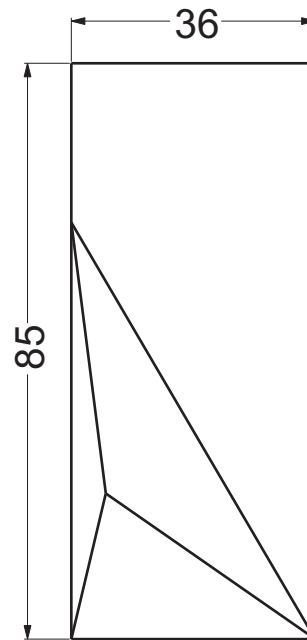

Spessore del Corian: 12 mm
Thickness of Corian: 12 mm

Appoggio - Base