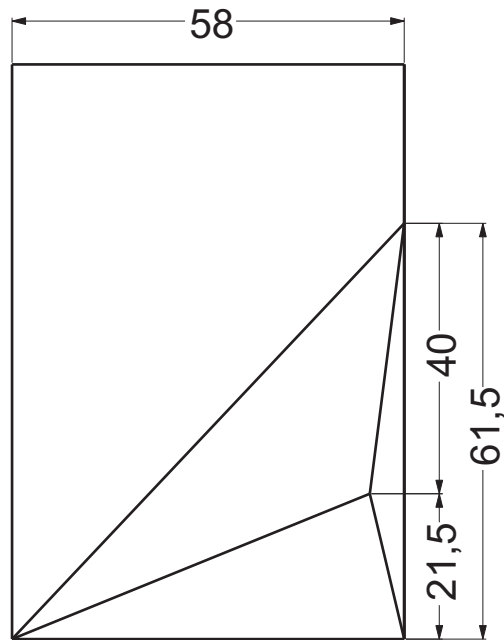

Spessore del Corian: 12 mm
Thickness of Corian: 12 mm

Appoggio - Base