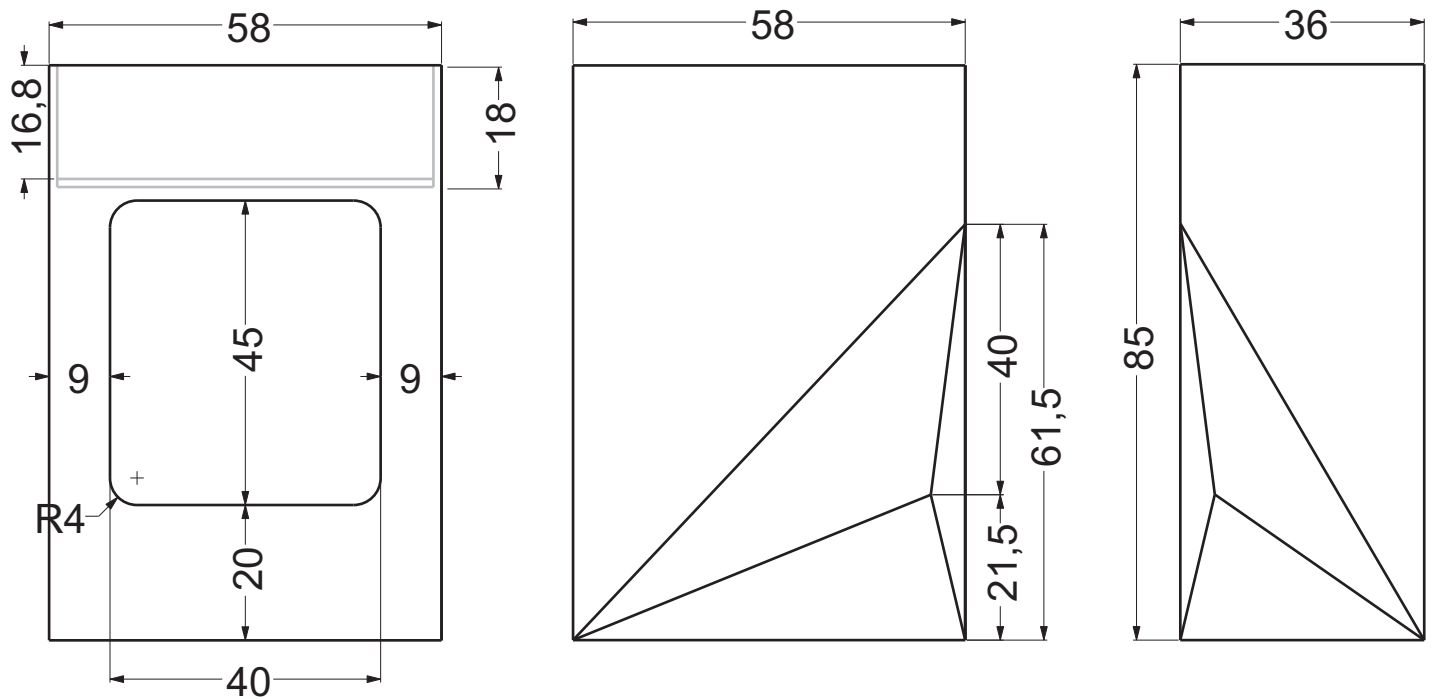

Spessore del Corian: 12 mm  
Thickness of Corian: 12 mm

Lato muro - Wall side

Appoggio - Base

LV.310.S.SX

LV.310.S.DX

Codice articolo: LV.310.S.DX e SX    Data: 21/05/14

Descrizione: Lavabo in appoggio "Stealth" senza piletta

Spessore del Corian: 12 mm  
Thickness of Corian: 12 mm

Appoggio - Base

LV.310.V.SX

LV.310.V.DX

Codice articolo: LV.310.V.DX e SX    Data: 21/05/14

Descrizione: Lavabo in appoggio "Stealth"  
con piletta

Materiale: Corian

Lato muro - Wall side

Spessore del Corian: 12 mm  
Thickness of Corian: 12 mm

Appoggio - Base

LV.311.S.SX

LV.311.S.DX

Codice articolo: LV.311.S.DX e SX    Data: 21/05/14

Descrizione: Lavabo in appoggio "Stealth" senza piletta