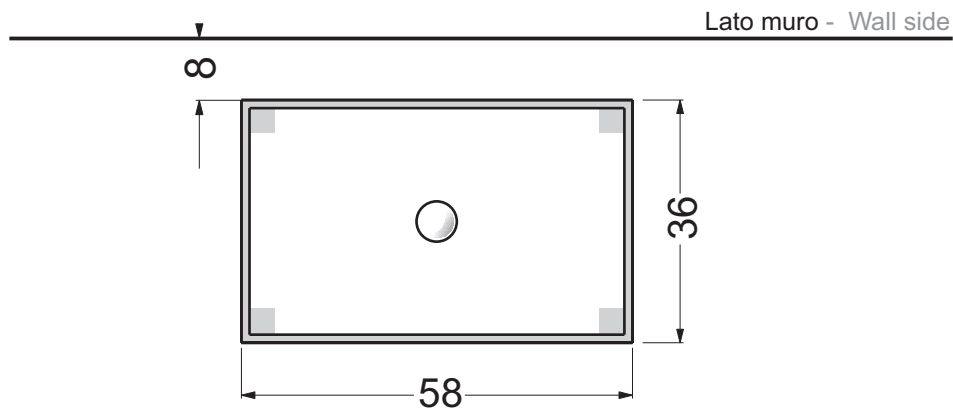

Lato muro - Wall side

Spessore del Corian: 12 mm  
Thickness of Corian: 12 mm

Appoggio - Base

LV.311.S.SX

LV.311.S.DX

Codice articolo: LV.311.S.DX e SX    Data: 21/05/14

Descrizione: Lavabo in appoggio "Stealth" senza piletta

Materiale: Corian

Lavabo "Stealth" design Simone Casarotto per Spoldi ideabagno. Questo disegno e le immagini che rappresentano il lavabo Stealth sono proprietà di Spoldi ideabagno. All rights reserved. La ditta Spoldi idea bagno si riserva di modificare senza preavviso le caratteristiche tecniche e formali dei propri articoli.