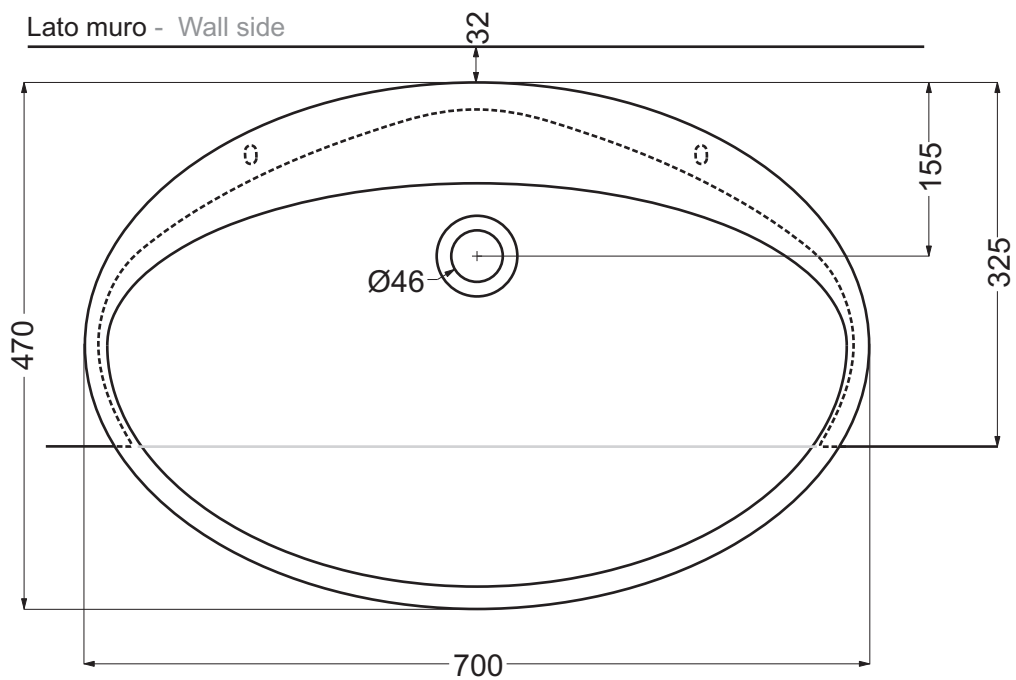

Lato muro - Wall side

..... Foro su top - Top hole

Scarica il dxf della dima per forare il piano
Download the dxf for size of hole

Questo disegno è di proprietà di Spoldi idea bagno. La ditta Spoldi idea bagno si riserva di modificare senza preavviso le caratteristiche tecniche e formali dei propri articoli.

Codice articolo: LV.100

Data: 01/01/11

Descrizione: Lavabo semincasso Style monoforo

Materiale: Mineralmarmo

Spoldi | ideabagno

..... Foro su top - Top hole

Scarica il dxf della dima per forare il piano
Download the dxf for size of hole

Questo disegno è di proprietà di Spoldi idea bagno. La ditta Spoldi idea bagno si riserva di modificare senza preavviso le caratteristiche tecniche e formali dei propri articoli.

Codice articolo: LV.100/A

Data: 01/01/11

Descrizione: Lavabo semincasso Style senza foro

Materiale: Mineralmarmo

Spoldi | ideabagno