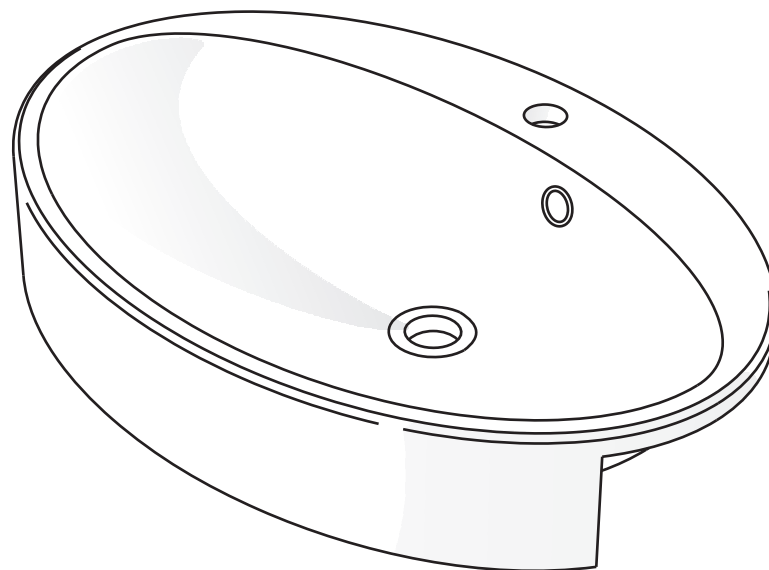

Lato muro - Wall side

..... Foro su top - Top hole

Scarica il dxf della dima per forare il piano
Download the dxf for size of hole

Questo disegno è di proprietà di Spoldi idea bagno. La ditta Spoldi idea bagno si riserva di modificare senza preavviso le caratteristiche tecniche e formali dei propri articoli.

Codice articolo: LV.100

Data: 01/01/11

Descrizione: Lavabo semincasso Style monoforo

Materiale: Mineralmarmo

Spoldi | ideabagno

..... Foro su top - Top hole

Scarica il dxf della dima per forare il piano
Download the dxf for size of hole

Questo disegno è di proprietà di Spoldi idea bagno. La ditta Spoldi idea bagno si riserva di modificare senza preavviso le caratteristiche tecniche e formali dei propri articoli.

Codice articolo: LV.100/A

Data: 01/01/11

Descrizione: Lavabo semincasso Style senza foro

Materiale: Mineralmarmo

Spoldi | ideabagno