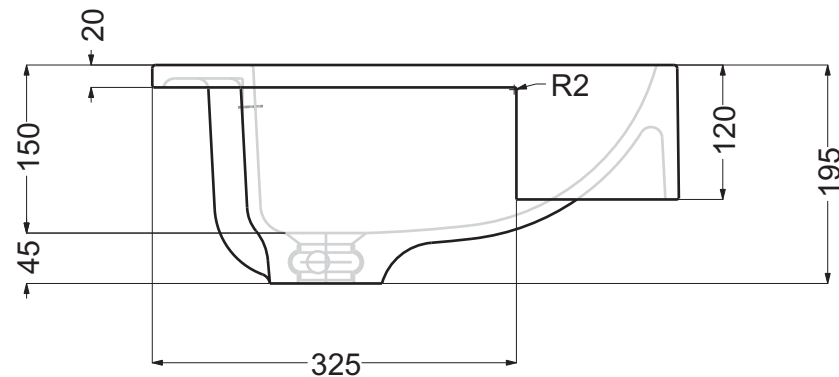

Lato muro - Wall side

..... Foro su top - Top hole

Scarica il dxf della dima per forare il piano
Download the dxf for size of hole

Questo disegno è di proprietà di Spoldi idea bagno. La ditta Spoldi idea bagno si riserva di modificare senza preavviso le caratteristiche tecniche e formali dei propri articoli.

Codice articolo: LV.100

Data: 01/01/11

Descrizione: Lavabo semincasso Style monoforo

Materiale: Mineralmarmo

Spoldi | ideabagno

..... Foro su top - Top hole

Scarica il dxf della dima per forare il piano
Download the dxf for size of hole

Questo disegno è di proprietà di Spoldi idea bagno. La ditta Spoldi idea bagno si riserva di modificare senza preavviso le caratteristiche tecniche e formali dei propri articoli.

Codice articolo: LV.100/A

Data: 01/01/11

Descrizione: Lavabo semincasso Style senza foro

Materiale: Mineralmarmo

Spoldi | ideabagno