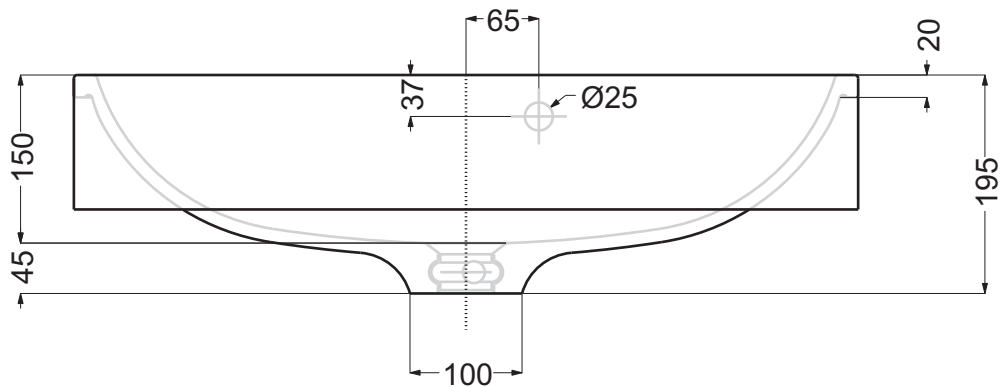

Lato muro - Wall side

..... Foro su top - Top hole

Scarica il dxf della dima per forare il piano
Download the dxf for size of hole

Questo disegno è di proprietà di Spoldi idea bagno. La ditta Spoldi idea bagno si riserva di modificare senza preavviso le caratteristiche tecniche e formali dei propri articoli.

Codice articolo: LV.100

Data: 01/01/11

Descrizione: Lavabo semincasso Style monoforo

Materiale: Mineralmarmo

Spoldi | ideabagno

..... Foro su top - Top hole

Scarica il dxf della dima per forare il piano
Download the dxf for size of hole

Data: 01/01/11

Descrizione: Lavabo semincasso Style senza foro

Materiale: Mineralmarmo

Spoldi | ideabagno