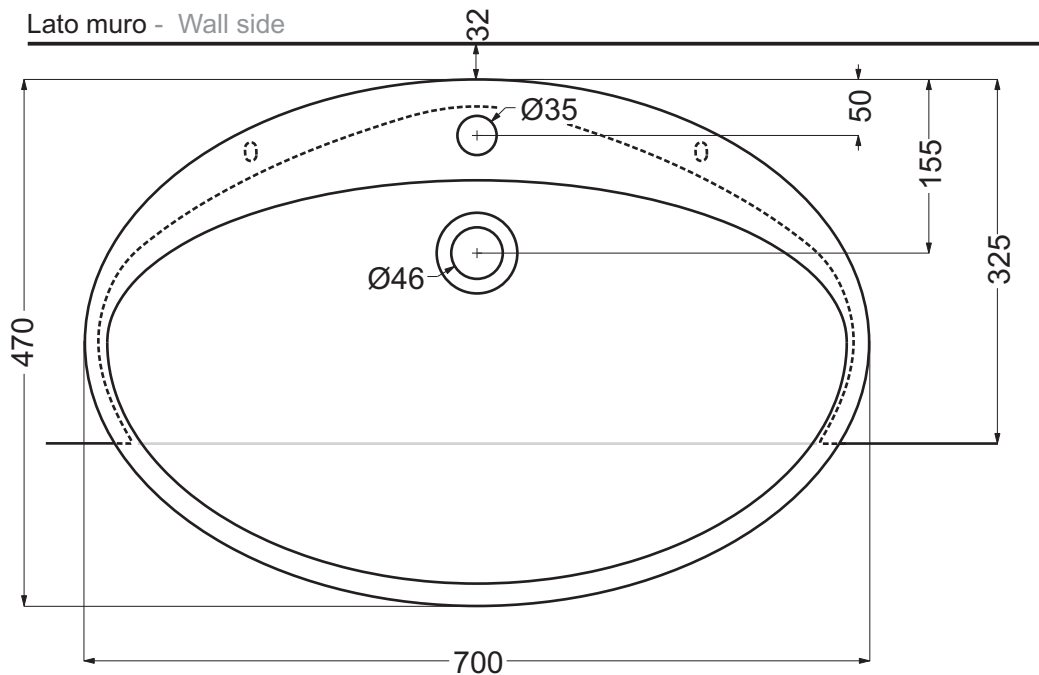

Lato muro - Wall side

..... Foro su top - Top hole

Scarica il dxf della dima per forare il piano
Download the dxf for size of hole

Questo disegno è di proprietà di Spoldi idea bagno. La ditta Spoldi idea bagno si riserva di modificare senza preavviso le caratteristiche tecniche e formali dei propri articoli.

Codice articolo: LV.100

Data: 01/01/11

Descrizione: Lavabo semincasso Style monoforo

Materiale: Mineralmarmo

Spoldi | ideabagno

..... Foro su top - Top hole

Scarica il dxf della dima per forare il piano
Download the dxf for size of hole

Questo disegno è di proprietà di Spoldi idea bagno. La ditta Spoldi idea bagno si riserva di modificare senza preavviso le caratteristiche tecniche e formali dei propri articoli.

Codice articolo: LV.100/A

Data: 01/01/11

Descrizione: Lavabo semincasso Style senza foro

Materiale: Mineralmarmo

Spoldi | ideabagno