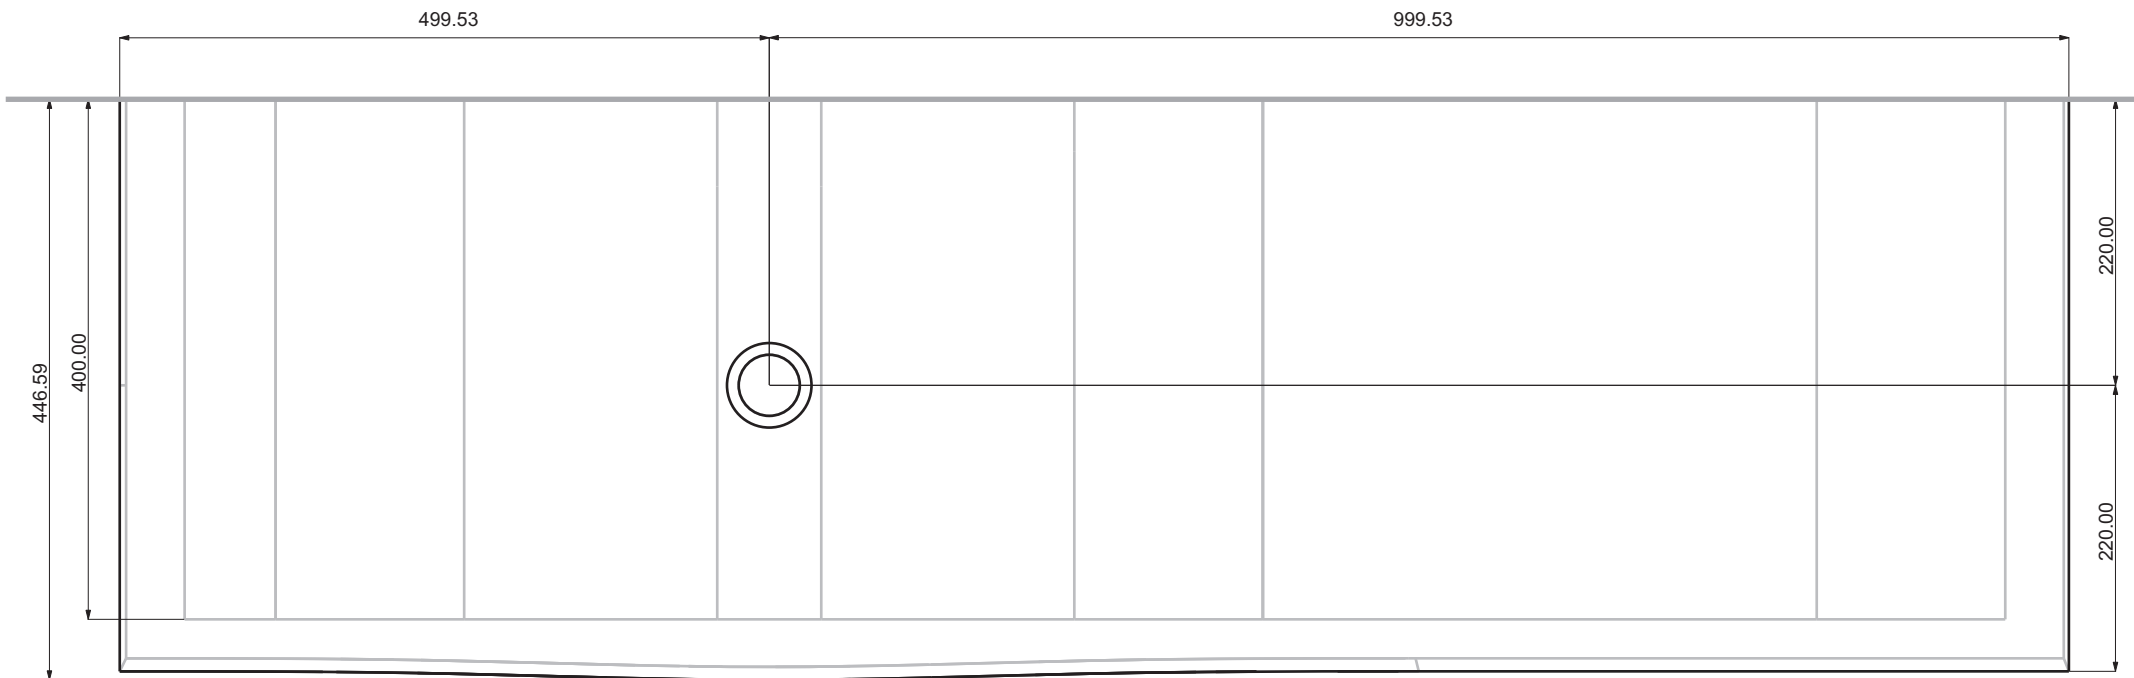

Codice articolo: LV.T130

Data: 25/07/14

Descrizione: Lavabo TAO 130 cm

Materiale: Legno di frassino  
massello

**Spoldi**  
ideabagno

— Parete - Wall

Questo disegno è di proprietà di Spoldi idea bagno. La ditta Spoldi idea bagno si riserva di modificare senza preavviso le caratteristiche tecniche e formali dei propri articoli.

Codice articolo: LV.T130M Data: 25/07/14

Descrizione: Lavabo TAO 130 cm con foro miscelatore

Materiale: Legno di frassino massello

**Spoldi** ideabagno

— Parete - Wall

Questo disegno è di proprietà di Spoldi idea bagno. La ditta Spoldi idea bagno si riserva di modificare senza preavviso le caratteristiche tecniche e formali dei propri articoli.