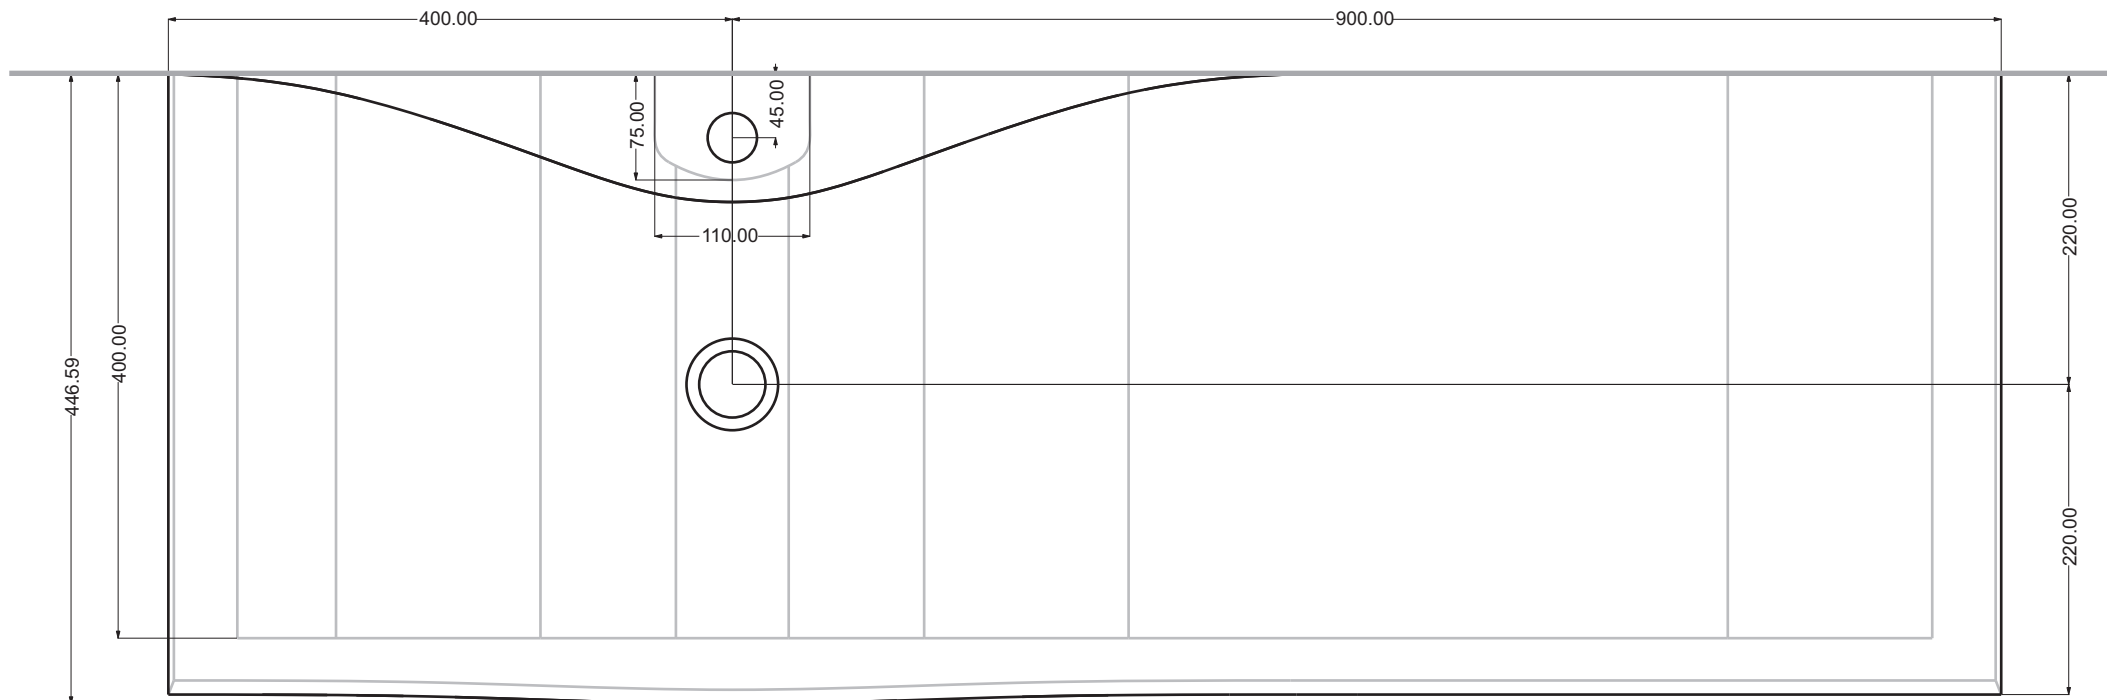

Codice articolo: LV.T100

Data: 25/07/14

Descrizione: Lavabo TAO 100 cm

Materiale: Legno di frassino  
massello

**Spoldi** | ideabagno

— Parete - Wall

Questo disegno è di proprietà di Spoldi idea bagno. La ditta Spoldi idea bagno si riserva di modificare senza preavviso le caratteristiche tecniche e formali dei propri articoli.

Codice articolo: LV.T100M

Data: 25/07/14

Descrizione: Lavabo TAO 100 cm con foro  
miscelatore

Materiale: Legno di frassino  
massello

**Spoldi** | ideabagno

— Parete - Wall

Questo disegno è di proprietà di Spoldi idea bagno. La ditta Spoldi idea bagno si riserva di modificare senza preavviso le caratteristiche tecniche e formali dei propri articoli.

Codice articolo: LV.T130

Data: 25/07/14

Descrizione: Lavabo TAO 130 cm

Materiale: Legno di frassino  
massello

**Spoldi**  
ideabagno

— Parete - Wall

Questo disegno è di proprietà di Spoldi idea bagno. La ditta Spoldi idea bagno si riserva di modificare senza preavviso le caratteristiche tecniche e formali dei propri articoli.

Codice articolo: LV.T130M Data: 25/07/14

Descrizione: Lavabo TAO 130 cm con foro miscelatore

Materiale: Legno di frassino massello

**Spoldi** ideabagno

— Parete - Wall

Questo disegno è di proprietà di Spoldi idea bagno. La ditta Spoldi idea bagno si riserva di modificare senza preavviso le caratteristiche tecniche e formali dei propri articoli.