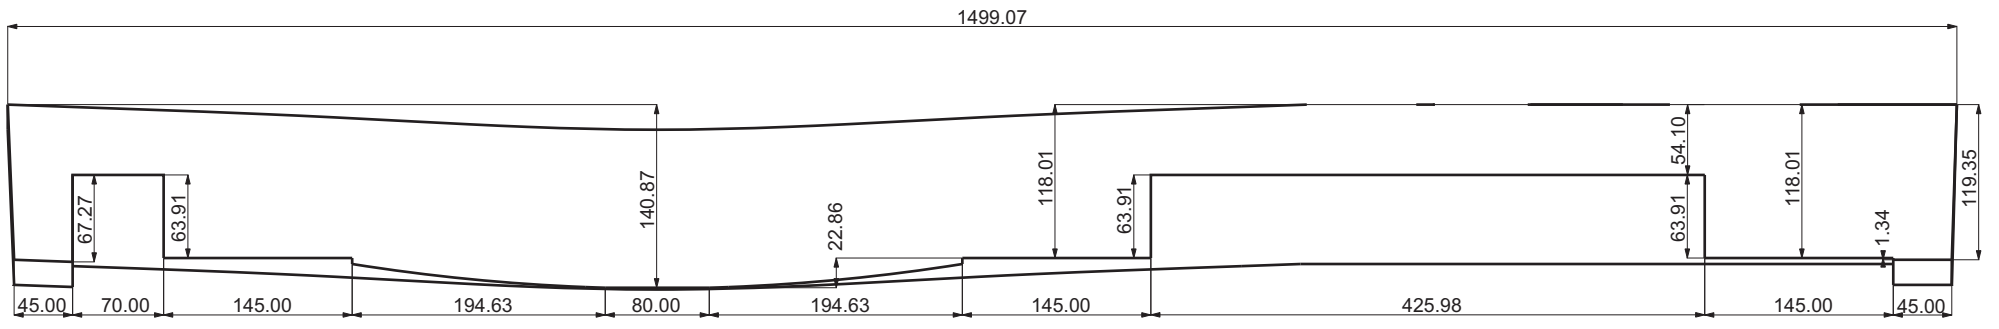

Codice articolo: LV.T130

Data: 25/07/14

Descrizione: Lavabo TAO 130 cm

Materiale: Legno di frassino  
massello

**Spoldi**  
ideabagno

— Parete - Wall

Questo disegno è di proprietà di Spoldi idea bagno. La ditta Spoldi idea bagno si riserva di modificare senza preavviso le caratteristiche tecniche e formali dei propri articoli.

Codice articolo: LV.T130M Data: 25/07/14

Descrizione: Lavabo TAO 130 cm con foro miscelatore

Materiale: Legno di frassino massello

**Spoldi** ideabagno

— Parete - Wall

Questo disegno è di proprietà di Spoldi idea bagno. La ditta Spoldi idea bagno si riserva di modificare senza preavviso le caratteristiche tecniche e formali dei propri articoli.