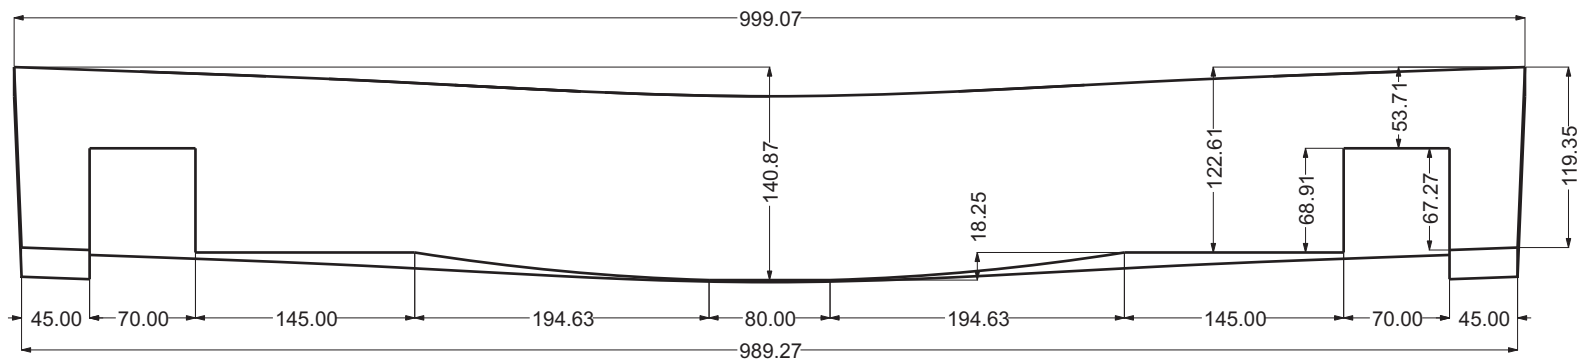

Codice articolo: LV.T80 Data: 25/07/14

Descrizione: Lavabo TAO 80 cm

Materiale: Legno di frassino  
massello

**Spoldi** | ideabagno

— Parete - Wall

Questo disegno è di proprietà di Spoldi idea bagno. La ditta Spoldi idea bagno si riserva di modificare senza preavviso le caratteristiche tecniche e formali dei propri articoli.

Codice articolo: LV.T80M

Data: 25/07/14

Descrizione: Lavabo TAO 80 cm con foro miscelatore

Materiale: Legno di frassino  
massello

**Spoldi** | ideabagno

— Parete - Wall

Questo disegno è di proprietà di Spoldi idea bagno. La ditta Spoldi idea bagno si riserva di modificare senza preavviso le caratteristiche tecniche e formali dei propri articoli.