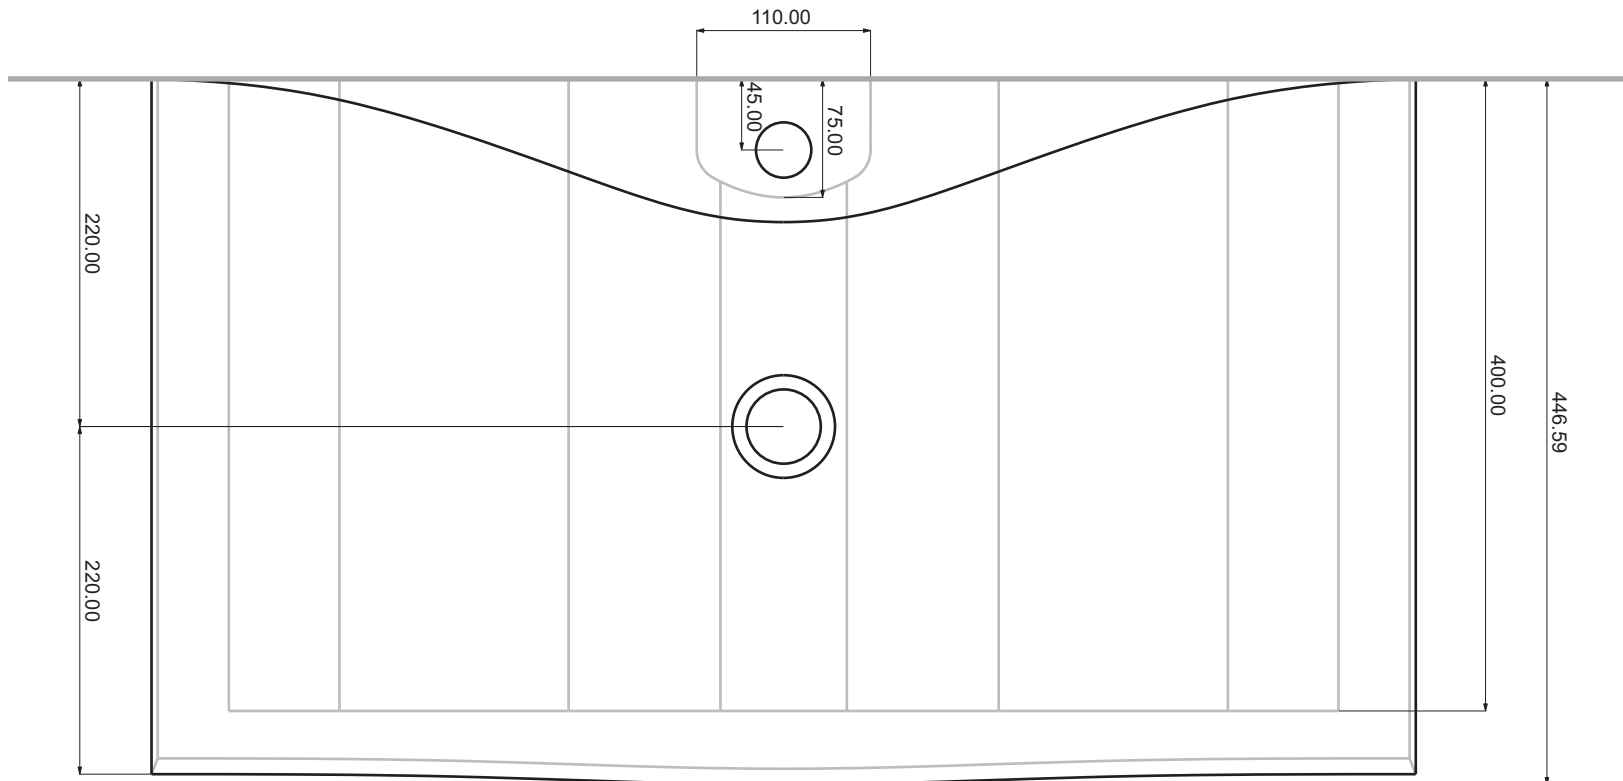

— Parete - Wall

Questo disegno è di proprietà di Spoldi idea bagno. La ditta Spoldi idea bagno si riserva di modificare senza preavviso le caratteristiche tecniche e formali dei propri articoli.

Codice articolo: LV.T50	Data: 25/07/14
Descrizione: Lavabo TAO 50 cm	
Materiale: Legno di frassino massello	

**Spoldi** | ideabagno

— Parete - Wall

Questo disegno è di proprietà di Spoldi idea bagno. La ditta Spoldi idea bagno si riserva di modificare senza preavviso le caratteristiche tecniche e formali dei propri articoli.

Codice articolo: LV.T80 Data: 25/07/14

Descrizione: Lavabo TAO 80 cm

Materiale: Legno di frassino  
massello

**Spoldi** | ideabagno

— Parete - Wall

Questo disegno è di proprietà di Spoldi idea bagno. La ditta Spoldi idea bagno si riserva di modificare senza preavviso le caratteristiche tecniche e formali dei propri articoli.

Codice articolo: LV.T80M

Data: 25/07/14

Descrizione: Lavabo TAO 80 cm con foro miscelatore

Materiale: Legno di frassino  
massello

**Spoldi** | ideabagno

— Parete - Wall

Questo disegno è di proprietà di Spoldi idea bagno. La ditta Spoldi idea bagno si riserva di modificare senza preavviso le caratteristiche tecniche e formali dei propri articoli.