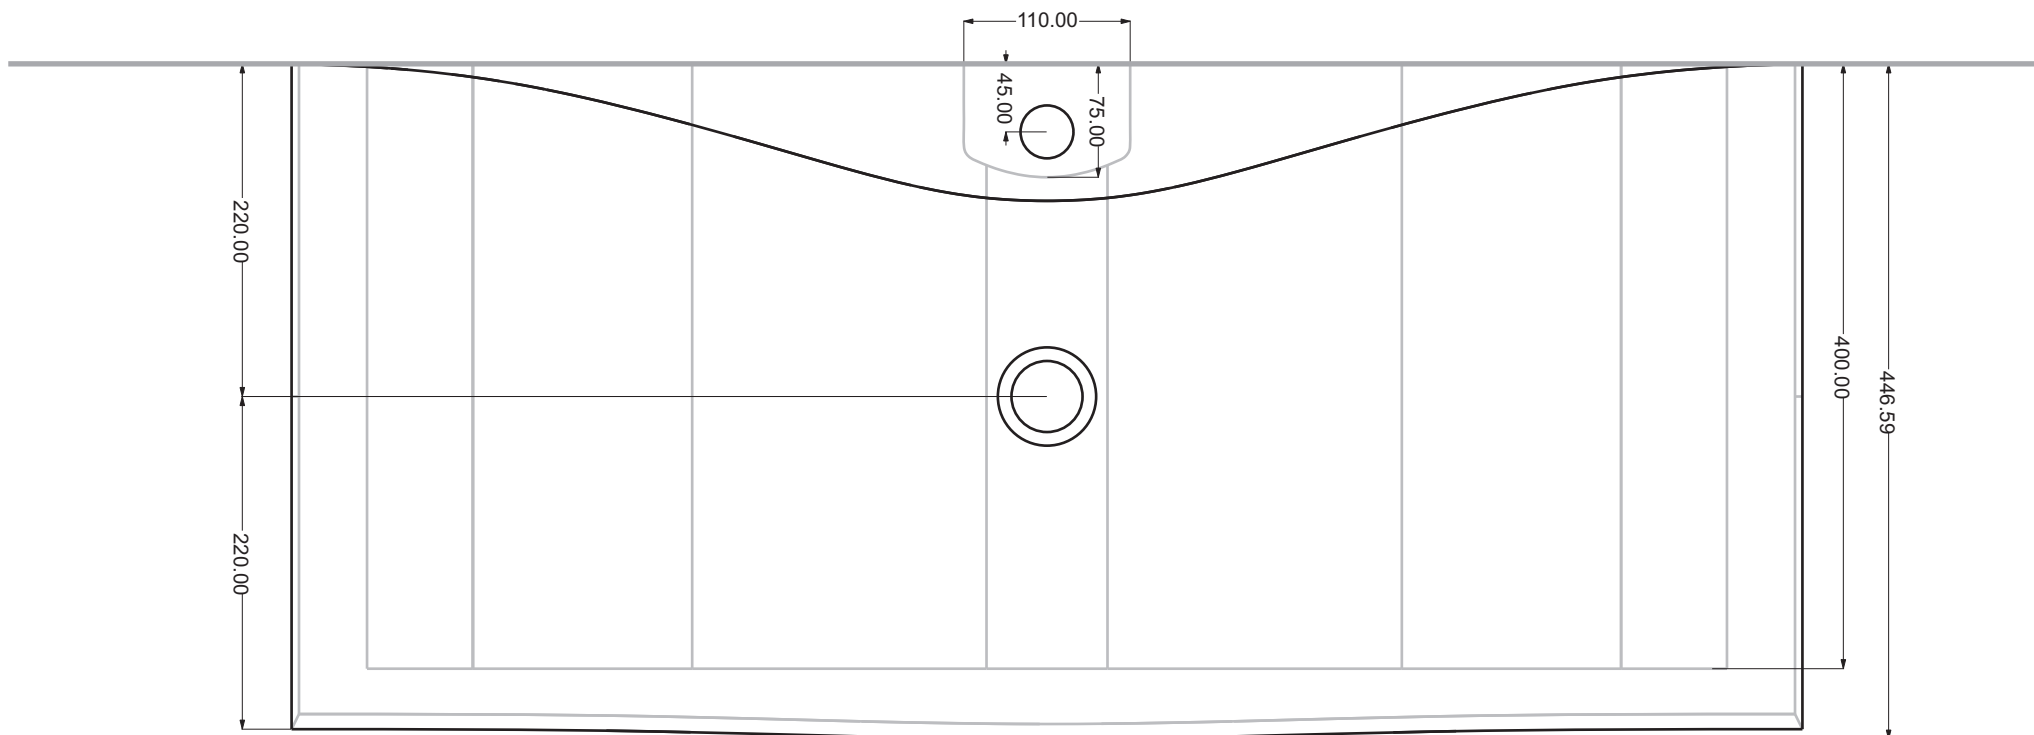

Codice articolo: LV.T80 Data: 25/07/14

Descrizione: Lavabo TAO 80 cm

Materiale: Legno di frassino  
massello

**Spoldi** | ideabagno

— Parete - Wall

Questo disegno è di proprietà di Spoldi idea bagno. La ditta Spoldi idea bagno si riserva di modificare senza preavviso le caratteristiche tecniche e formali dei propri articoli.

Codice articolo: LV.T80M

Data: 25/07/14

Descrizione: Lavabo TAO 80 cm con foro miscelatore

Materiale: Legno di frassino  
massello

**Spoldi** | ideabagno

— Parete - Wall

Questo disegno è di proprietà di Spoldi idea bagno. La ditta Spoldi idea bagno si riserva di modificare senza preavviso le caratteristiche tecniche e formali dei propri articoli.

Codice articolo: LV.T100

Data: 25/07/14

Descrizione: Lavabo TAO 100 cm

Materiale: Legno di frassino  
massello

**Spoldi** | ideabagno

— Parete - Wall

Questo disegno è di proprietà di Spoldi idea bagno. La ditta Spoldi idea bagno si riserva di modificare senza preavviso le caratteristiche tecniche e formali dei propri articoli.

Codice articolo: LV.T100M

Data: 25/07/14

Descrizione: Lavabo TAO 100 cm con foro  
miscelatore

Materiale: Legno di frassino  
massello

**Spoldi** | ideabagno

— Parete - Wall

Questo disegno è di proprietà di Spoldi idea bagno. La ditta Spoldi idea bagno si riserva di modificare senza preavviso le caratteristiche tecniche e formali dei propri articoli.