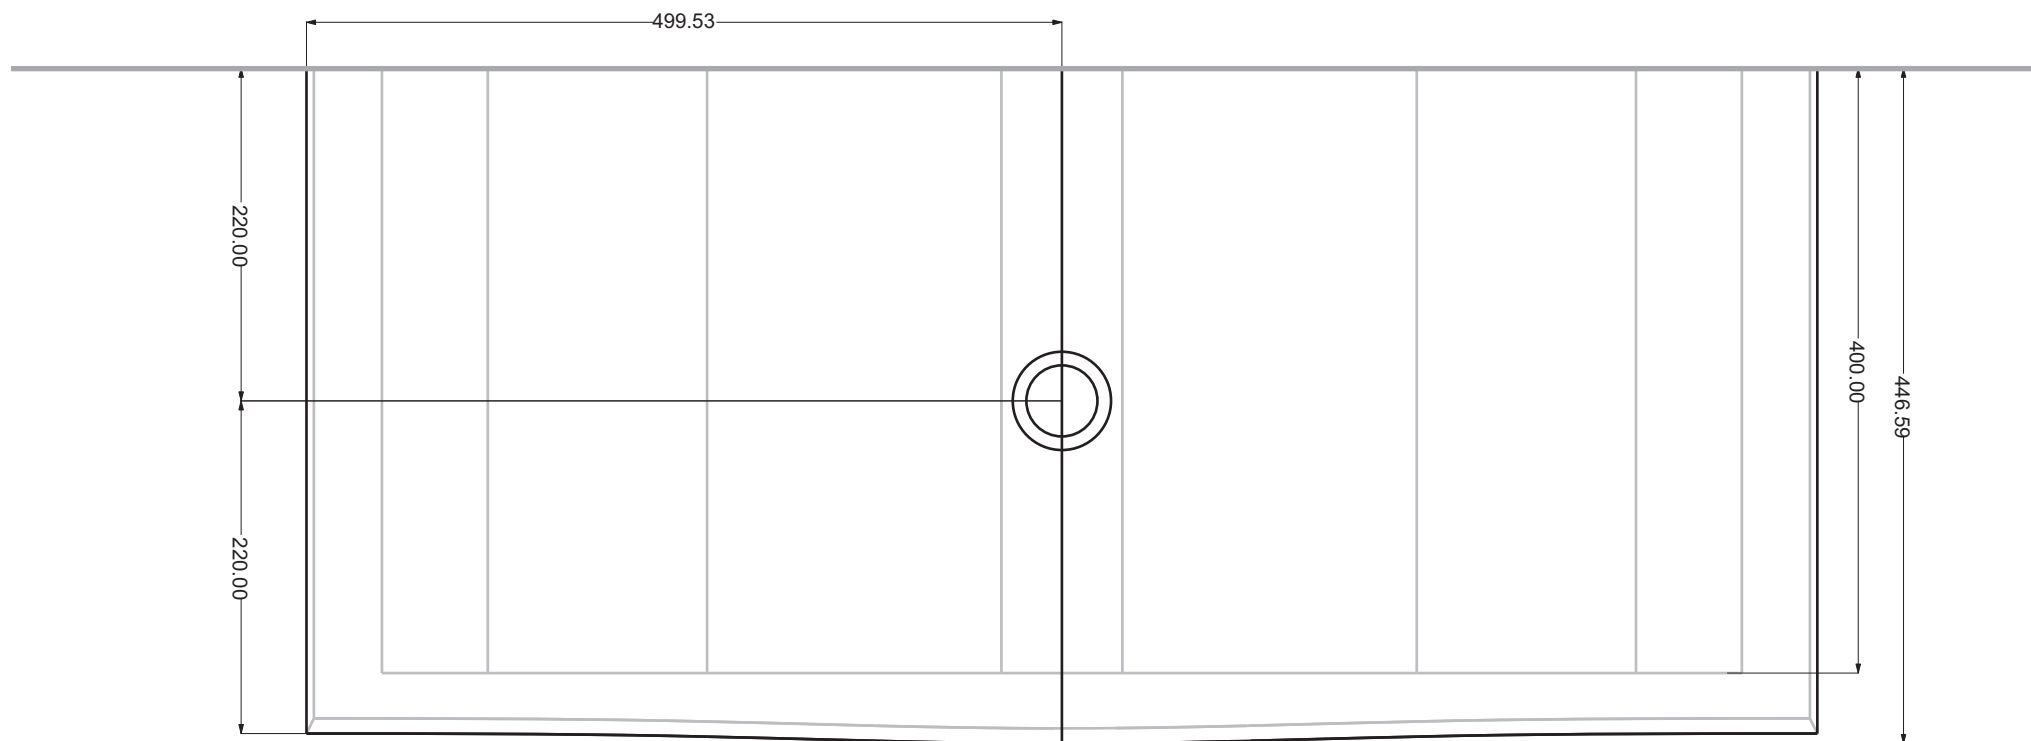

— Parete - Wall

Questo disegno è di proprietà di Spoldi idea bagno. La ditta Spoldi idea bagno si riserva di modificare senza preavviso le caratteristiche tecniche e formali dei propri articoli.

Codice articolo: LV.T50	Data: 25/07/14
Descrizione: Lavabo TAO 50 cm	
Materiale: Legno di frassino massello	

Codice articolo: LV.T80 Data: 25/07/14

Descrizione: Lavabo TAO 80 cm

Materiale: Legno di frassino  
massello

**Spoldi** | ideabagno

— Parete - Wall

Questo disegno è di proprietà di Spoldi idea bagno. La ditta Spoldi idea bagno si riserva di modificare senza preavviso le caratteristiche tecniche e formali dei propri articoli.

Codice articolo: LV.T80M

Data: 25/07/14

Descrizione: Lavabo TAO 80 cm con foro miscelatore

Materiale: Legno di frassino  
massello

**Spoldi** | ideabagno

— Parete - Wall

Questo disegno è di proprietà di Spoldi idea bagno. La ditta Spoldi idea bagno si riserva di modificare senza preavviso le caratteristiche tecniche e formali dei propri articoli.

Codice articolo: LV.T100

Data: 25/07/14

Descrizione: Lavabo TAO 100 cm

Materiale: Legno di frassino  
massello

**Spoldi** | ideabagno

— Parete - Wall

Questo disegno è di proprietà di Spoldi idea bagno. La ditta Spoldi idea bagno si riserva di modificare senza preavviso le caratteristiche tecniche e formali dei propri articoli.