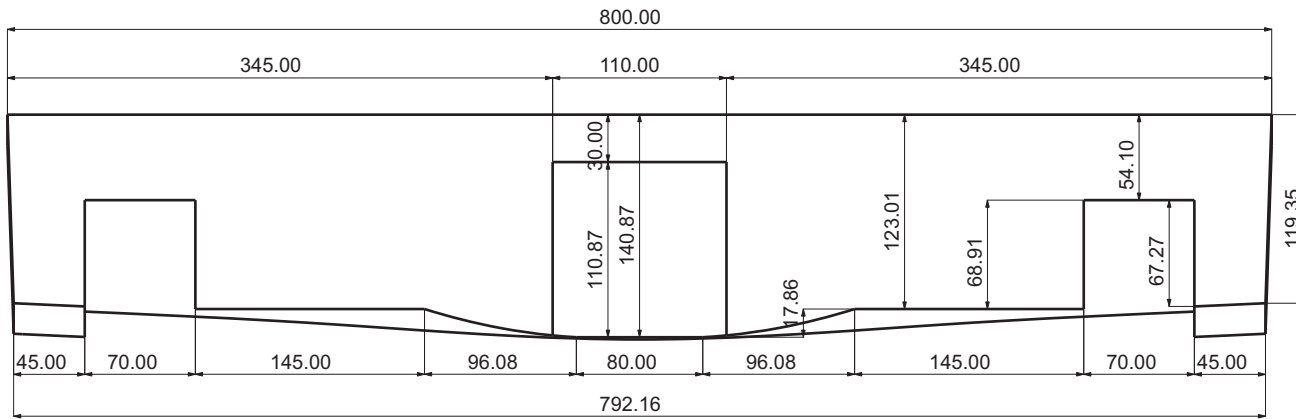

— Parete - Wall

Questo disegno è di proprietà di Spoldi idea bagno. La ditta Spoldi idea bagno si riserva di modificare senza preavviso le caratteristiche tecniche e formali dei propri articoli.

Codice articolo: LV.T50	Data: 25/07/14
Descrizione: Lavabo TAO 50 cm	
Materiale: Legno di frassino massello	

Codice articolo: LV.T80 Data: 25/07/14

Descrizione: Lavabo TAO 80 cm

Materiale: Legno di frassino  
massello

**Spoldi** | ideabagno

— Parete - Wall

Questo disegno è di proprietà di Spoldi idea bagno. La ditta Spoldi idea bagno si riserva di modificare senza preavviso le caratteristiche tecniche e formali dei propri articoli.

Codice articolo: LV.T80M

Data: 25/07/14

Descrizione: Lavabo TAO 80 cm con foro miscelatore

Materiale: Legno di frassino  
massello

**Spoldi** | ideabagno

— Parete - Wall

Questo disegno è di proprietà di Spoldi idea bagno. La ditta Spoldi idea bagno si riserva di modificare senza preavviso le caratteristiche tecniche e formali dei propri articoli.