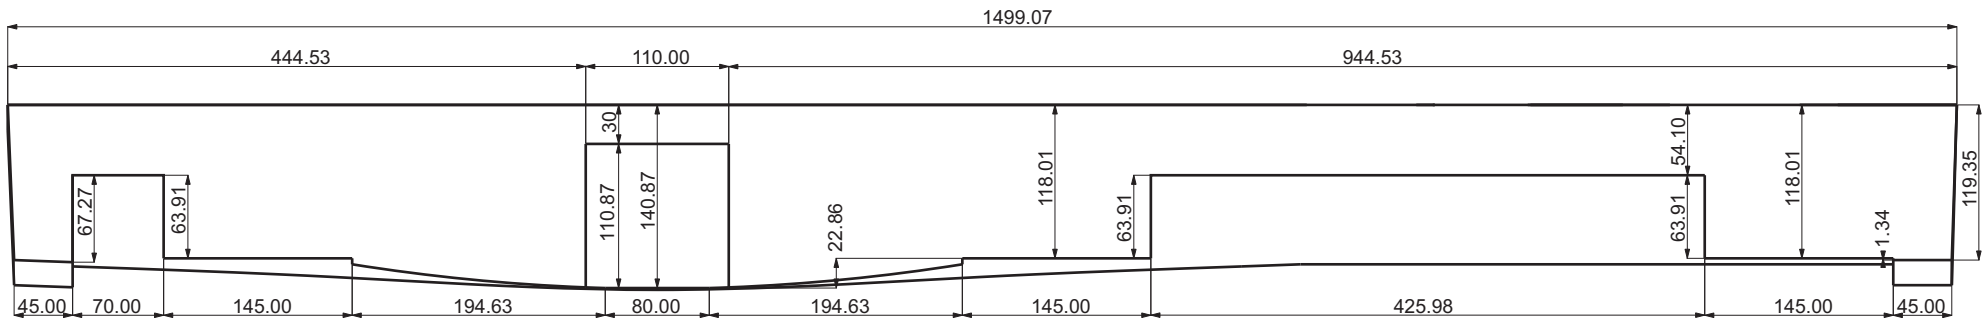

— Parete - Wall

Questo disegno è di proprietà di Spoldi idea bagno. La ditta Spoldi idea bagno si riserva di modificare senza preavviso le caratteristiche tecniche e formali dei propri articoli.

Codice articolo: LV.T150M	Data: 25/07/14
Descrizione: Lavabo TAO 150 cm con foro miscelatore	
Materiale: Legno di frassino massello	Spoldi ideabagno