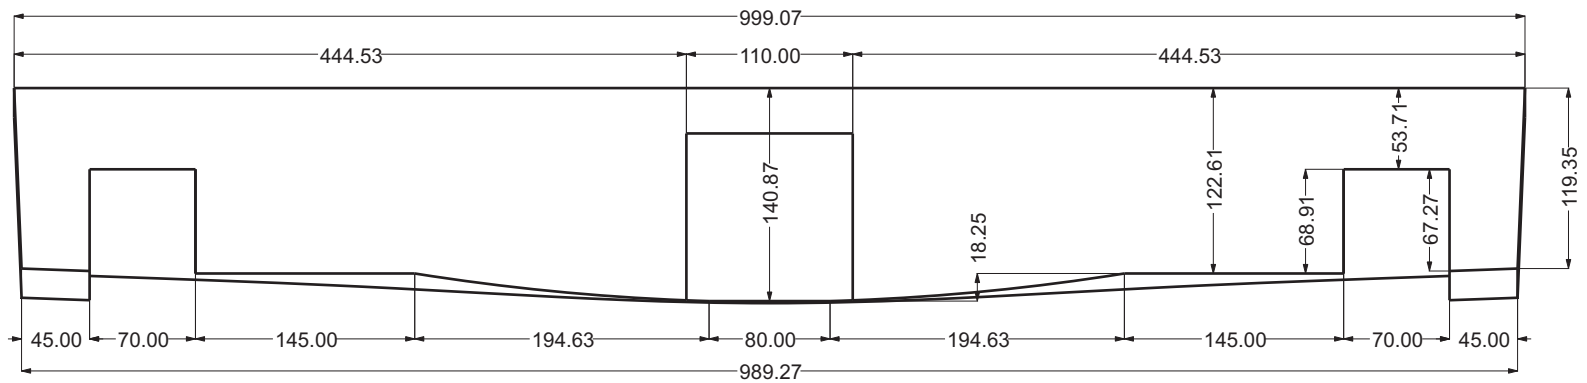

Codice articolo: LV.T80 Data: 25/07/14

Descrizione: Lavabo TAO 80 cm

Materiale: Legno di frassino  
massello

**Spoldi** | ideabagno

— Parete - Wall

Questo disegno è di proprietà di Spoldi idea bagno. La ditta Spoldi idea bagno si riserva di modificare senza preavviso le caratteristiche tecniche e formali dei propri articoli.

Codice articolo: LV.T80M

Data: 25/07/14

Descrizione: Lavabo TAO 80 cm con foro miscelatore

Materiale: Legno di frassino  
massello

**Spoldi** | ideabagno

— Parete - Wall

Questo disegno è di proprietà di Spoldi idea bagno. La ditta Spoldi idea bagno si riserva di modificare senza preavviso le caratteristiche tecniche e formali dei propri articoli.

Codice articolo: LV.T100

Data: 25/07/14

Descrizione: Lavabo TAO 100 cm

Materiale: Legno di frassino  
massello

**Spoldi** | ideabagno

— Parete - Wall

Questo disegno è di proprietà di Spoldi idea bagno. La ditta Spoldi idea bagno si riserva di modificare senza preavviso le caratteristiche tecniche e formali dei propri articoli.