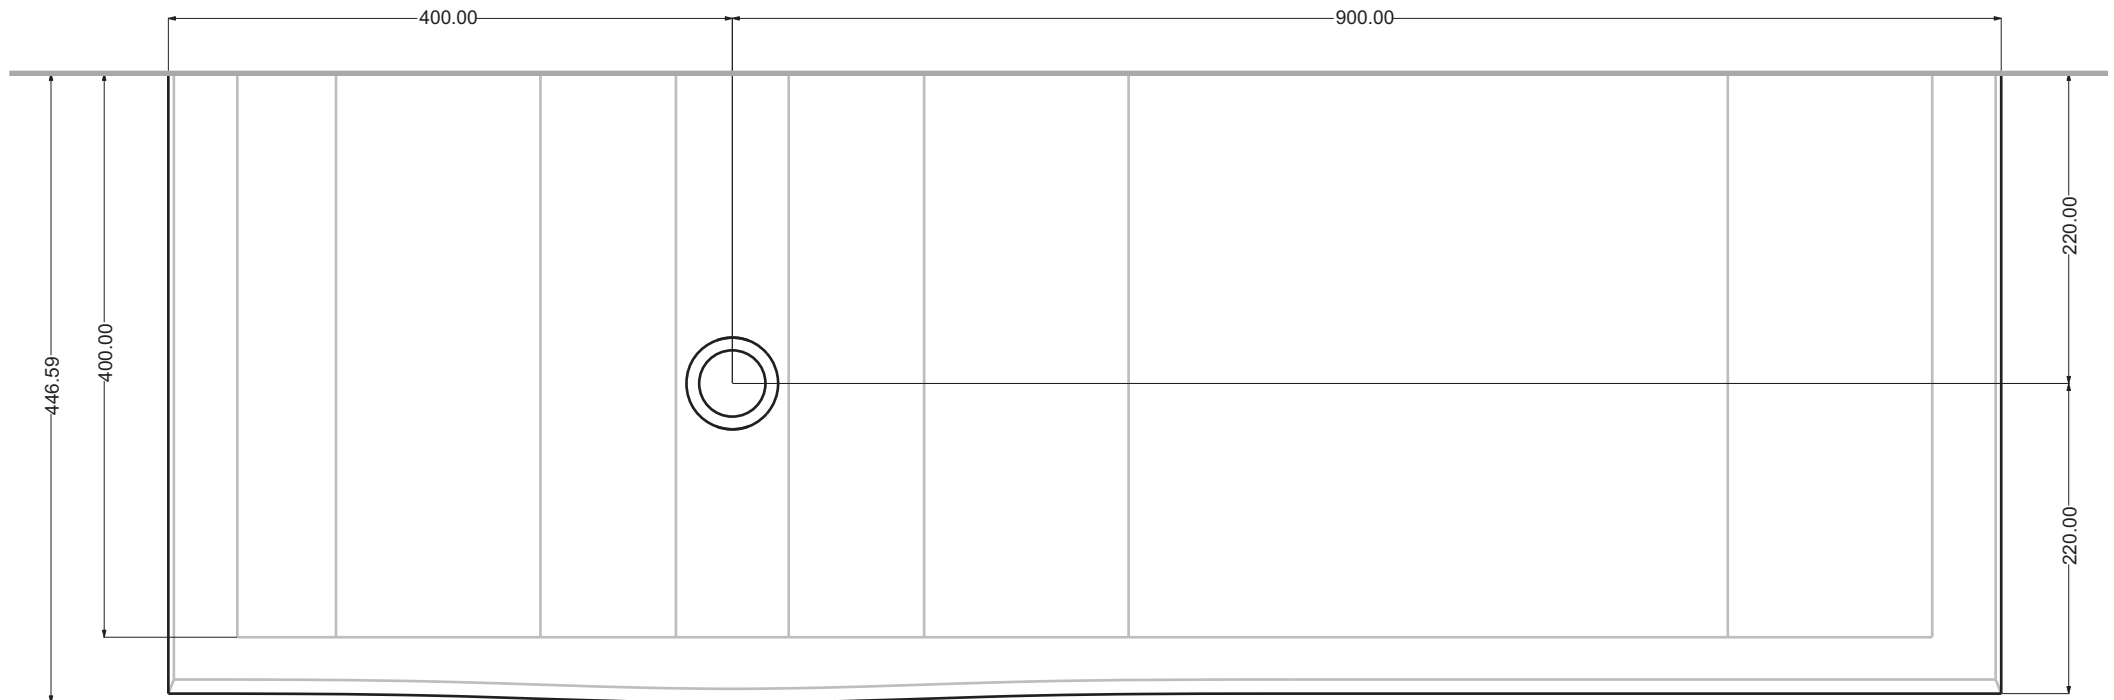

Codice articolo: LV.T80M

Data: 25/07/14

Descrizione: Lavabo TAO 80 cm con foro miscelatore

Materiale: Legno di frassino  
massello

**Spoldi** | ideabagno

— Parete - Wall

Questo disegno è di proprietà di Spoldi idea bagno. La ditta Spoldi idea bagno si riserva di modificare senza preavviso le caratteristiche tecniche e formali dei propri articoli.

Codice articolo: LV.T100

Data: 25/07/14

Descrizione: Lavabo TAO 100 cm

Materiale: Legno di frassino  
massello

**Spoldi** | ideabagno

— Parete - Wall

Questo disegno è di proprietà di Spoldi idea bagno. La ditta Spoldi idea bagno si riserva di modificare senza preavviso le caratteristiche tecniche e formali dei propri articoli.

Codice articolo: LV.T100M

Data: 25/07/14

Descrizione: Lavabo TAO 100 cm con foro  
miscelatore

Materiale: Legno di frassino  
massello

**Spoldi** | ideabagno

— Parete - Wall

Questo disegno è di proprietà di Spoldi idea bagno. La ditta Spoldi idea bagno si riserva di modificare senza preavviso le caratteristiche tecniche e formali dei propri articoli.

Codice articolo: LV.T130

Data: 25/07/14

Descrizione: Lavabo TAO 130 cm

Materiale: Legno di frassino  
massello

**Spoldi**  
ideabagno

— Parete - Wall

Questo disegno è di proprietà di Spoldi idea bagno. La ditta Spoldi idea bagno si riserva di modificare senza preavviso le caratteristiche tecniche e formali dei propri articoli.