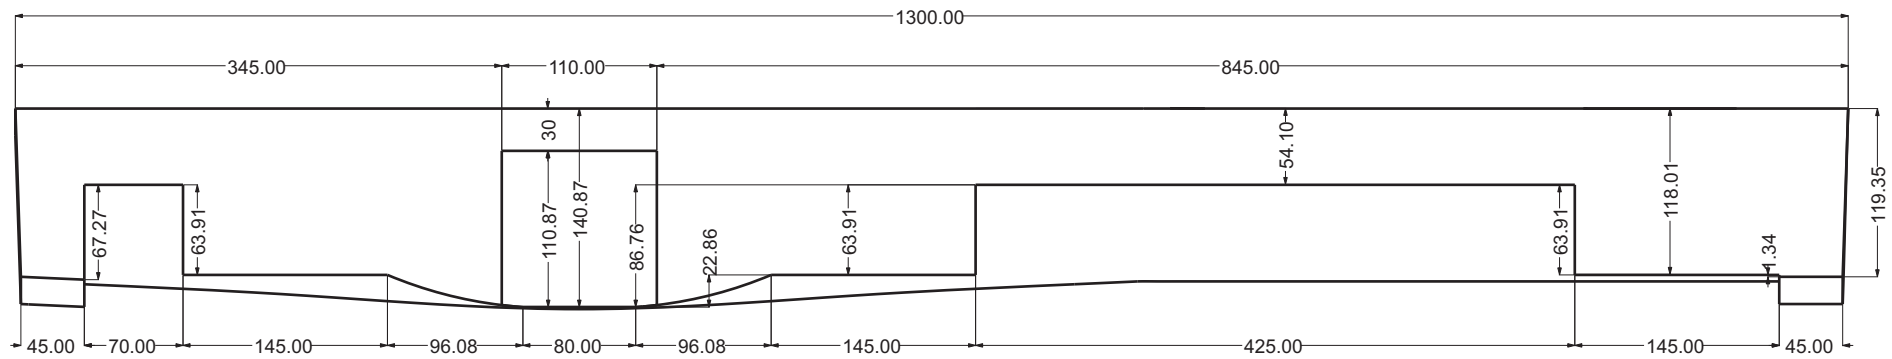

Codice articolo: LV.T100M

Data: 25/07/14

Descrizione: Lavabo TAO 100 cm con foro  
miscelatore

Materiale: Legno di frassino  
massello

**Spoldi** | ideabagno

— Parete - Wall

Questo disegno è di proprietà di Spoldi idea bagno. La ditta Spoldi idea bagno si riserva di modificare senza preavviso le caratteristiche tecniche e formali dei propri articoli.

Codice articolo: LV.T130

Data: 25/07/14

Descrizione: Lavabo TAO 130 cm

Materiale: Legno di frassino  
massello

**Spoldi**  
ideabagno

— Parete - Wall

Questo disegno è di proprietà di Spoldi idea bagno. La ditta Spoldi idea bagno si riserva di modificare senza preavviso le caratteristiche tecniche e formali dei propri articoli.