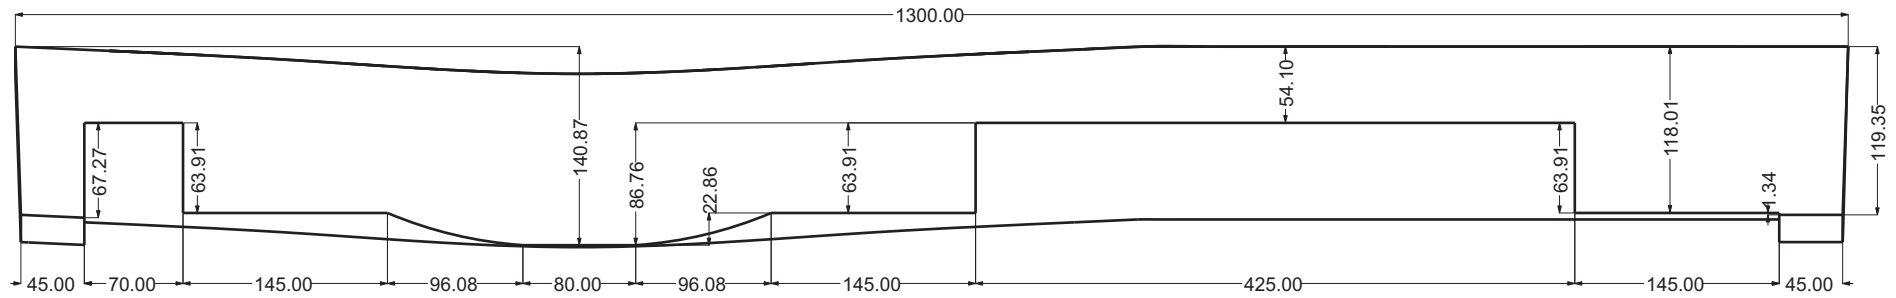

Codice articolo: LV.T80M

Data: 25/07/14

Descrizione: Lavabo TAO 80 cm con foro miscelatore

Materiale: Legno di frassino  
massello

**Spoldi** | ideabagno

— Parete - Wall

Questo disegno è di proprietà di Spoldi idea bagno. La ditta Spoldi idea bagno si riserva di modificare senza preavviso le caratteristiche tecniche e formali dei propri articoli.

Codice articolo: LV.T100

Data: 25/07/14

Descrizione: Lavabo TAO 100 cm

Materiale: Legno di frassino  
massello

**Spoldi** | ideabagno

— Parete - Wall

Questo disegno è di proprietà di Spoldi idea bagno. La ditta Spoldi idea bagno si riserva di modificare senza preavviso le caratteristiche tecniche e formali dei propri articoli.

Codice articolo: LV.T100M

Data: 25/07/14

Descrizione: Lavabo TAO 100 cm con foro  
miscelatore

Materiale: Legno di frassino  
massello

**Spoldi** | ideabagno

— Parete - Wall

Questo disegno è di proprietà di Spoldi idea bagno. La ditta Spoldi idea bagno si riserva di modificare senza preavviso le caratteristiche tecniche e formali dei propri articoli.