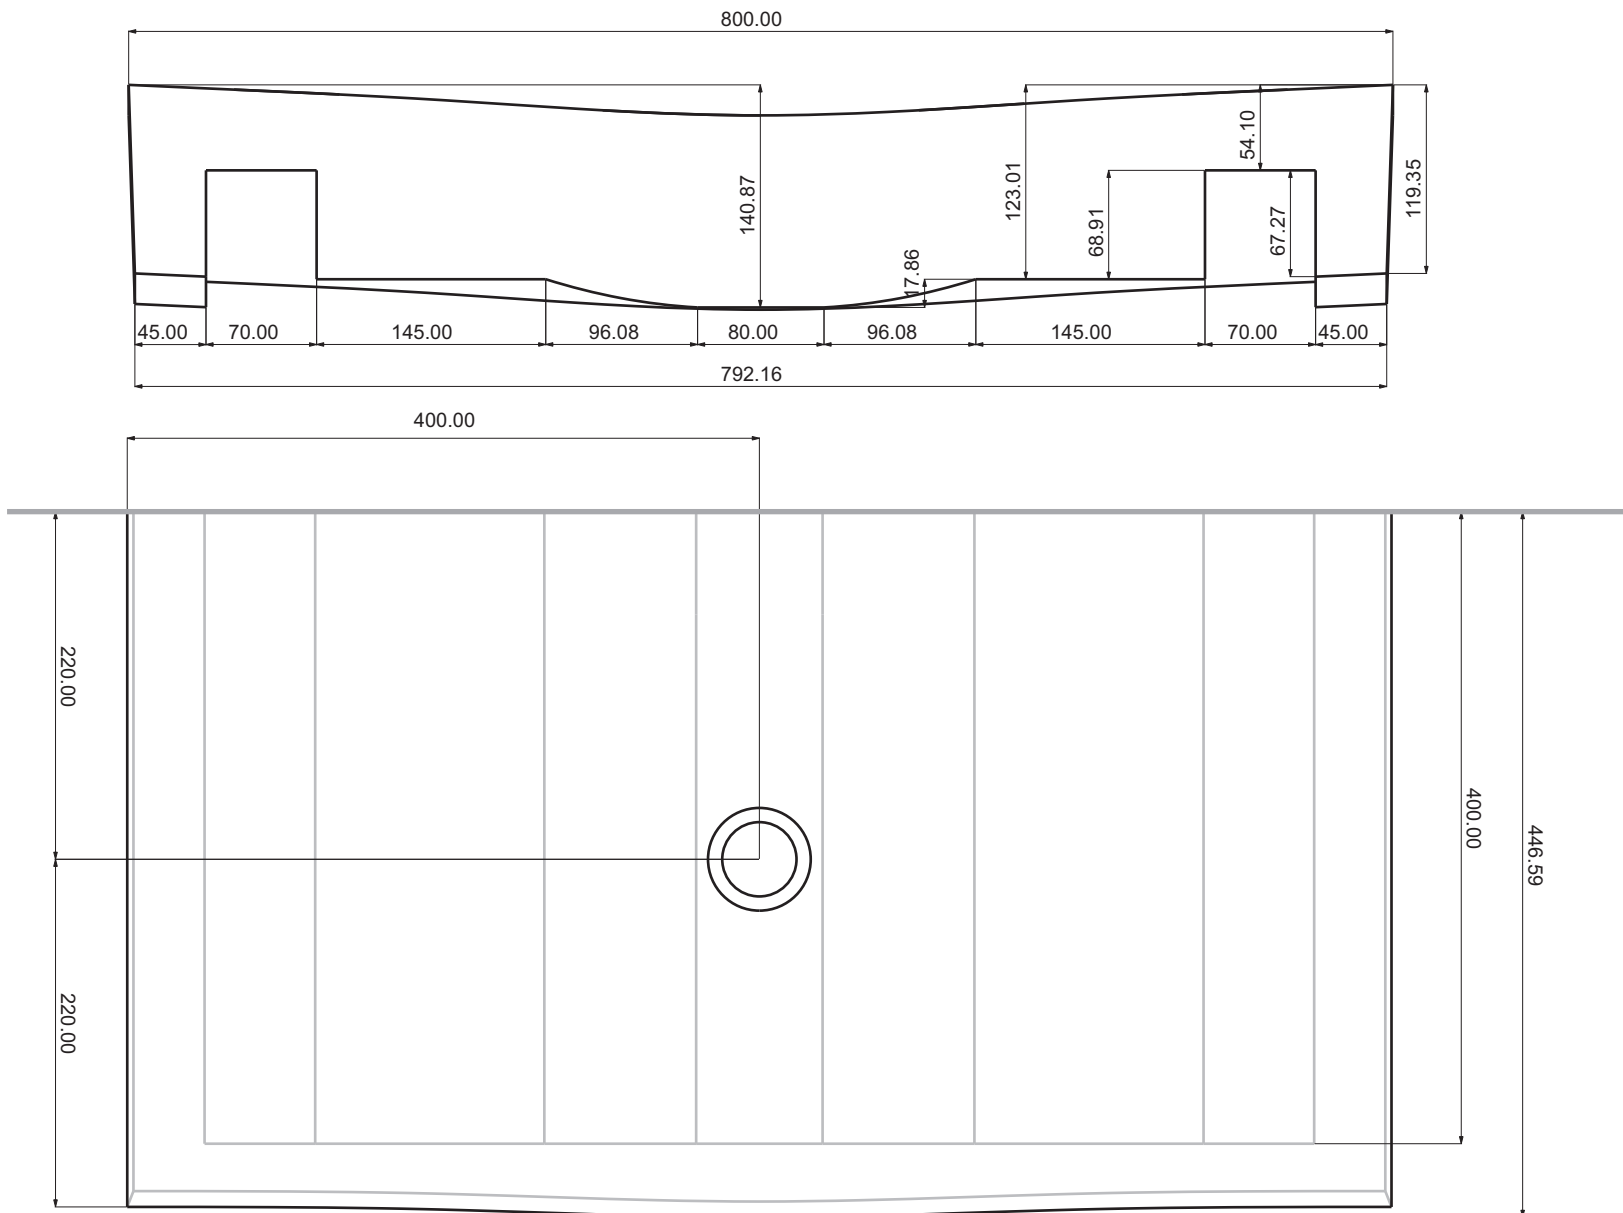

— Parete - Wall

Questo disegno è di proprietà di Spoldi idea bagno. La ditta Spoldi idea bagno si riserva di modificare senza preavviso le caratteristiche tecniche e formali dei propri articoli.

Codice articolo: LV.T80 Data: 25/07/14

Descrizione: Lavabo TAO 80 cm

Materiale: Legno di frassino
massello

Spoldi | ideabagno