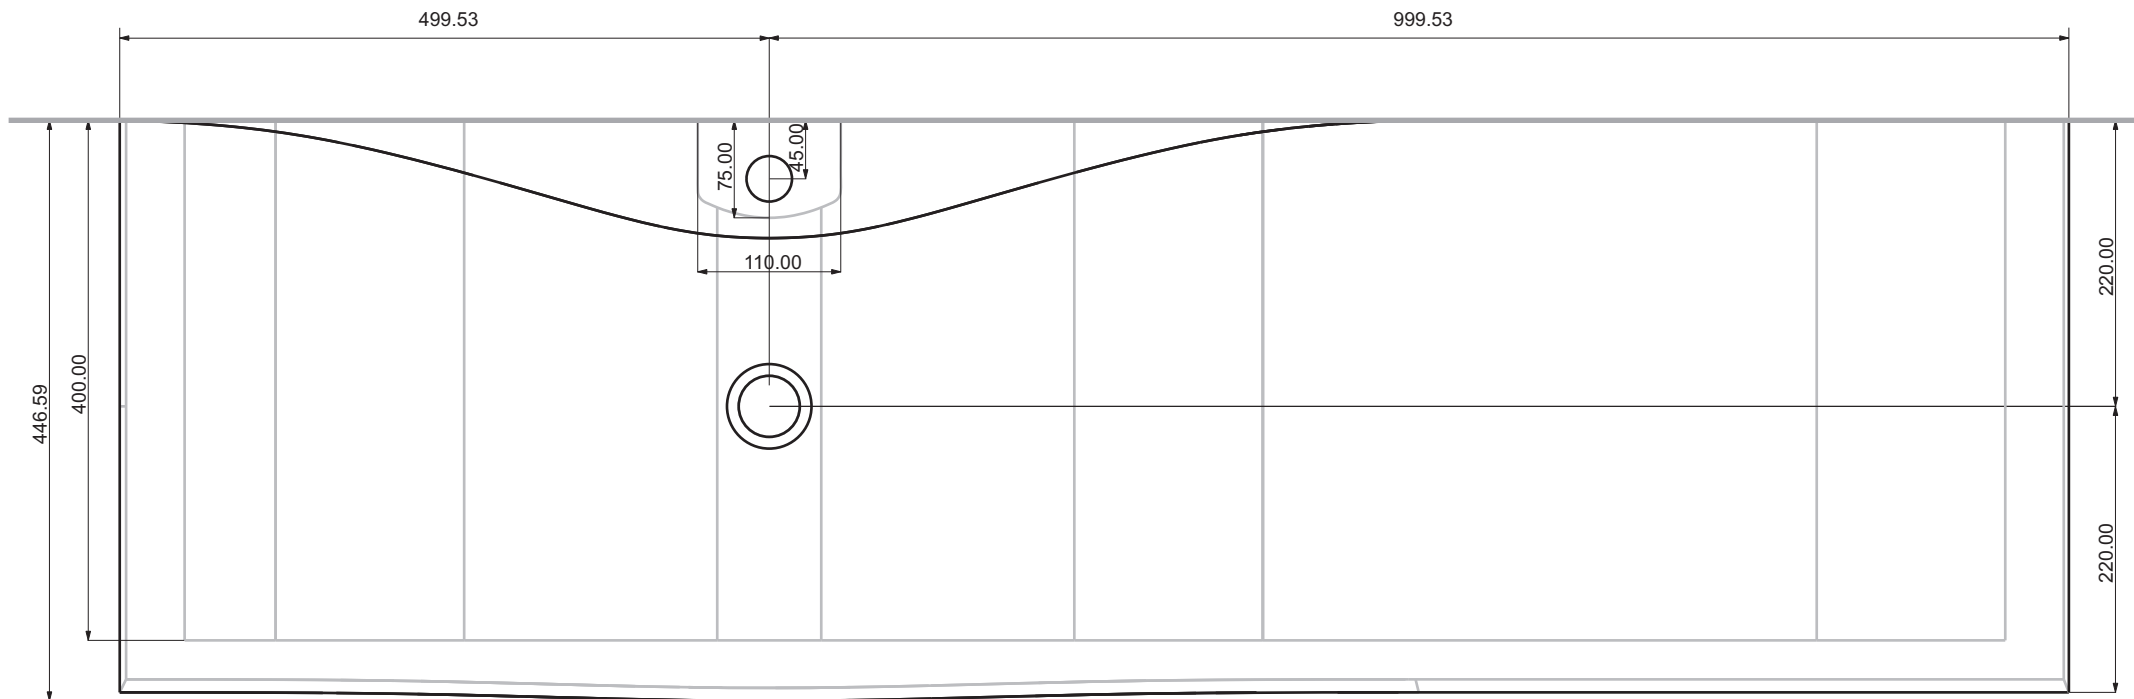

Codice articolo: LV.T130

Data: 25/07/14

Descrizione: Lavabo TAO 130 cm

Materiale: Legno di frassino  
massello

**Spoldi**  
ideabagno

— Parete - Wall

Questo disegno è di proprietà di Spoldi idea bagno. La ditta Spoldi idea bagno si riserva di modificare senza preavviso le caratteristiche tecniche e formali dei propri articoli.

Codice articolo: LV.T130M Data: 25/07/14

Descrizione: Lavabo TAO 130 cm con foro miscelatore

Materiale: Legno di frassino massello

**Spoldi** ideabagno

— Parete - Wall

Questo disegno è di proprietà di Spoldi idea bagno. La ditta Spoldi idea bagno si riserva di modificare senza preavviso le caratteristiche tecniche e formali dei propri articoli.

Codice articolo: LV.T150	Data: 25/07/14
Descrizione: Lavabo TAO 150 cm	
Materiale: Legno di frassino massello	<b>Spoldi</b> ideabagno

— Parete - Wall

Questo disegno è di proprietà di Spoldi idea bagno. La ditta Spoldi idea bagno si riserva di modificare senza preavviso le caratteristiche tecniche e formali dei propri articoli.