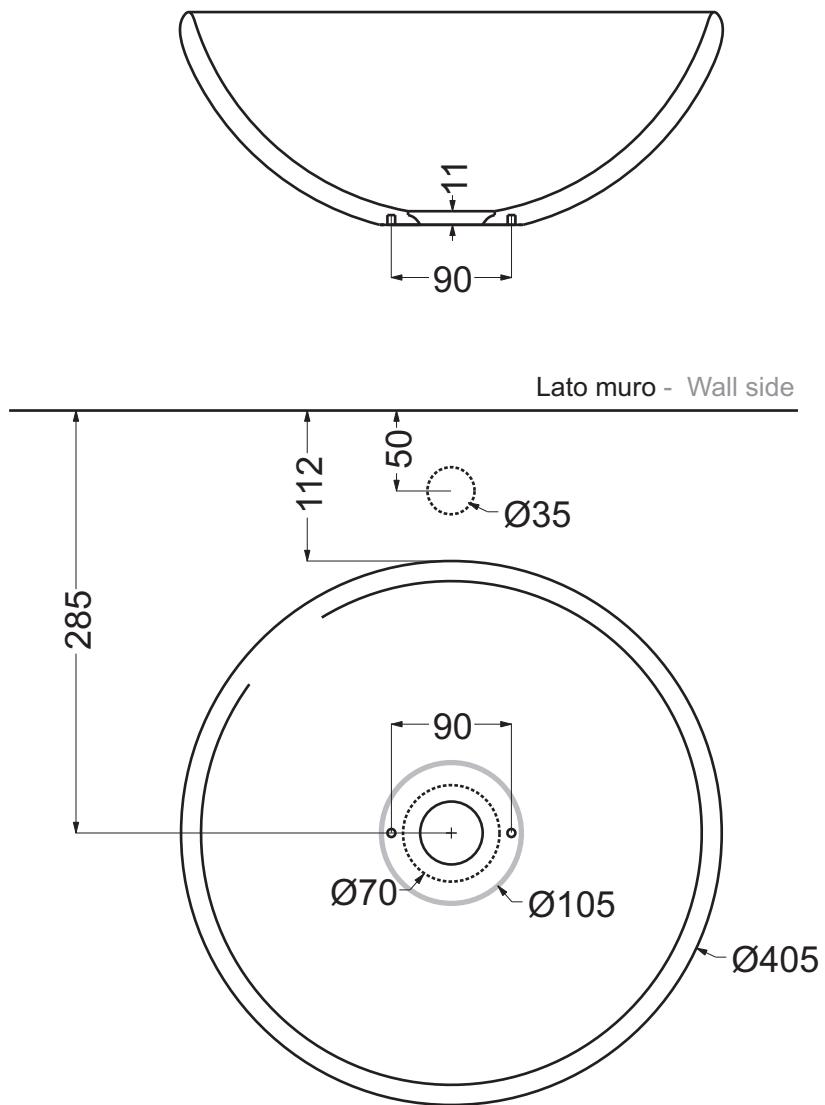

- Appoggio - Base
- Foro su top - Top hole

Questo disegno è di proprietà di Spoldi idea bagno. La ditta Spoldi idea bagno si riserva di modificare senza preavviso le caratteristiche tecniche e formali dei propri articoli.

Codice articolo: LV.210/CP Data: 01/01/11

Descrizione: Lavabo in appoggio Tonda

Materiale: Cristalplant

Spoldi | ideabagno

- Appoggio - Base
- Foro su top - Top hole

Questo disegno è di proprietà di Spoldi idea bagno. La ditta Spoldi idea bagno si riserva di modificare senza preavviso le caratteristiche tecniche e formali dei propri articoli.

Codice articolo: LV.210/AL-AS Data: 01/01/11

Descrizione: Lavabo in appoggio "Tonda"

Materiale: Alluminio

Spoldi | ideabagno