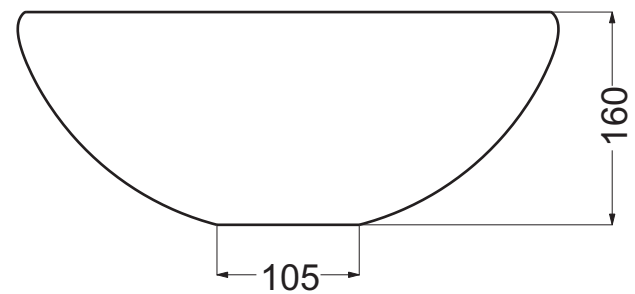

- Appoggio - Base
- Foro su top - Top hole

Questo disegno è di proprietà di Spoldi idea bagno. La ditta Spoldi idea bagno si riserva di modificare senza preavviso le caratteristiche tecniche e formali dei propri articoli.

Codice articolo: LV.210/CP	Data: 01/01/11
Descrizione: Lavabo in appoggio Tonda	
Materiale: Cristalplant	Spoldi <small>ideabagno</small>

- Appoggio - Base
- Foro su top - Top hole

Questo disegno è di proprietà di Spoldi idea bagno. La ditta Spoldi idea bagno si riserva di modificare senza preavviso le caratteristiche tecniche e formali dei propri articoli.

Codice articolo: LV.210/AL-AS Data: 01/01/11

Descrizione: Lavabo in appoggio "Tonda"

Materiale: Alluminio

Spoldi | ideabagno