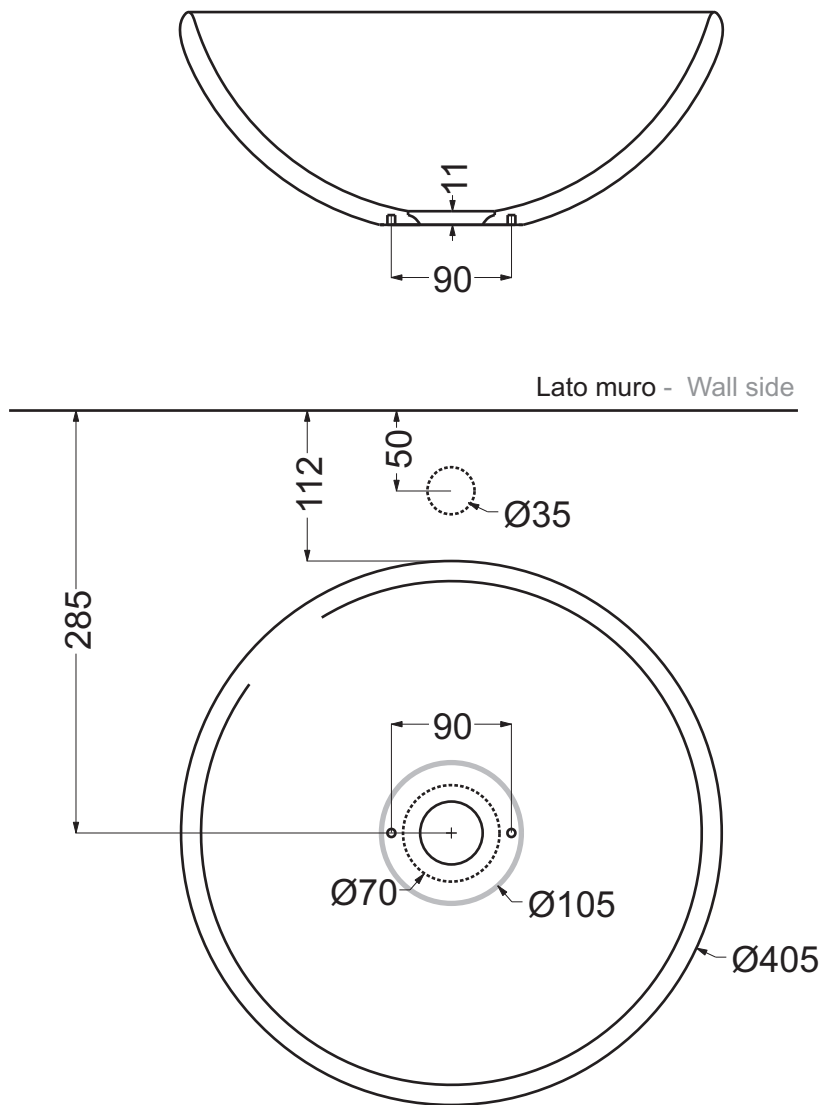

- Appoggio - Base
- Foro su top - Top hole

Questo disegno è di proprietà di Spoldi idea bagno. La ditta Spoldi idea bagno si riserva di modificare senza preavviso le caratteristiche tecniche e formali dei propri articoli.

Codice articolo: LV.210/CP	Data: 01/01/11
Descrizione: Lavabo in appoggio Tonda	
Materiale: Cristalplant	Spoldi <small>ideabagno</small>

- Appoggio - Base
- Foro su top - Top hole

Questo disegno è di proprietà di Spoldi idea bagno. La ditta Spoldi idea bagno si riserva di modificare senza preavviso le caratteristiche tecniche e formali dei propri articoli.

Codice articolo: LV.210/AL-AS Data: 01/01/11

Descrizione: Lavabo in appoggio "Tonda"

Materiale: Alluminio

Spoldi | ideabagno