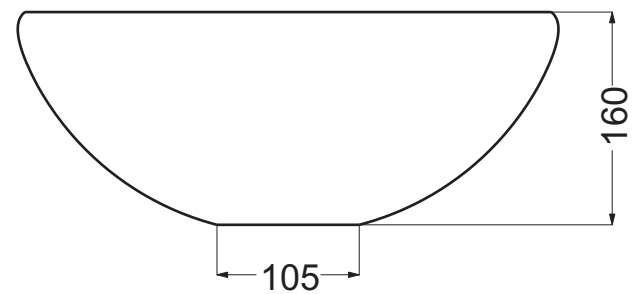

- Appoggio - Base
- Foro su top - Top hole

Questo disegno è di proprietà di Spoldi idea bagno. La ditta Spoldi idea bagno si riserva di modificare senza preavviso le caratteristiche tecniche e formali dei propri articoli.

Codice articolo: LV.210/CP Data: 01/01/11

Descrizione: Lavabo in appoggio Tonda

Materiale: Cristalplant

Spoldi | ideabagno

- Appoggio - Base
- Foro su top - Top hole

Questo disegno è di proprietà di Spoldi idea bagno. La ditta Spoldi idea bagno si riserva di modificare senza preavviso le caratteristiche tecniche e formali dei propri articoli.

Codice articolo: LV.210/AL-AS Data: 01/01/11

Descrizione: Lavabo in appoggio "Tonda"

Materiale: Alluminio

Spoldi | ideabagno