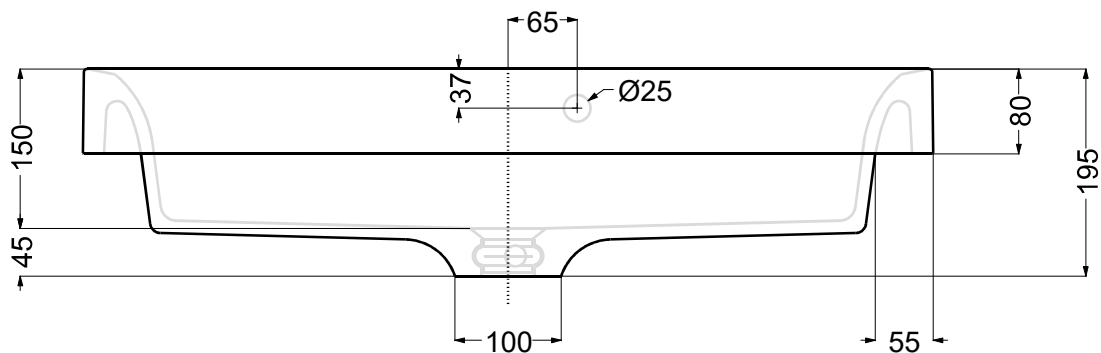

..... Foro su top - Top hole

Questo disegno è di proprietà di Spoldi idea bagno. La ditta Spoldi idea bagno si riserva di modificare senza preavviso le caratteristiche tecniche e formali dei propri articoli.

Codice articolo: LV.101B

Data: 18/05/20

Descrizione: Lavabo ad incasso parziale Trendy Big Monoforo

Materiale: Mineralmarmo lucido

**Spoldi** ideabagno

Lato muro - Wall side

..... Foro su top - Top hole

Questo disegno è di proprietà di Spoldi idea bagno. La ditta Spoldi idea bagno si riserva di modificare senza preavviso le caratteristiche tecniche e formali dei propri articoli.

Codice articolo: LV.101B/A

Data: 18/05/20

Descrizione: Lavabo ad incasso parziale Trendy Big senza foro

Materiale: Mineralmarmo lucido

**Spoldi** | ideabagno