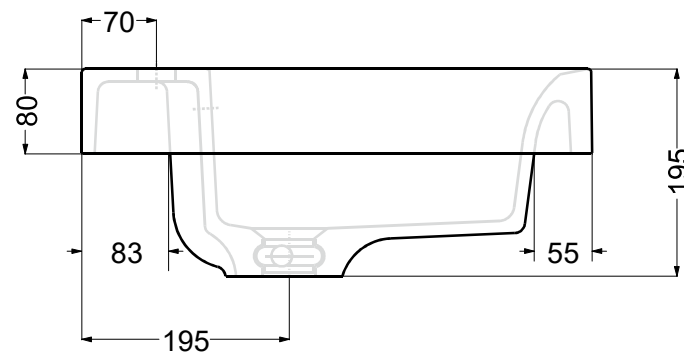

..... Foro su top - Top hole

Questo disegno è di proprietà di Spoldi idea bagno. La ditta Spoldi idea bagno si riserva di modificare senza preavviso le caratteristiche tecniche e formali dei propri articoli.

Codice articolo: LV.101B

Data: 18/05/20

Descrizione: Lavabo ad incasso parziale Trendy Big Monoforo

Materiale: Mineralmarmo lucido

**Spoldi** ideabagno

Lato muro - Wall side

..... Foro su top - Top hole

Questo disegno è di proprietà di Spoldi idea bagno. La ditta Spoldi idea bagno si riserva di modificare senza preavviso le caratteristiche tecniche e formali dei propri articoli.

Codice articolo: LV.101B/A

Data: 18/05/20

Descrizione: Lavabo ad incasso parziale Trendy Big senza foro

Materiale: Mineralmarmo lucido

**Spoldi** | ideabagno