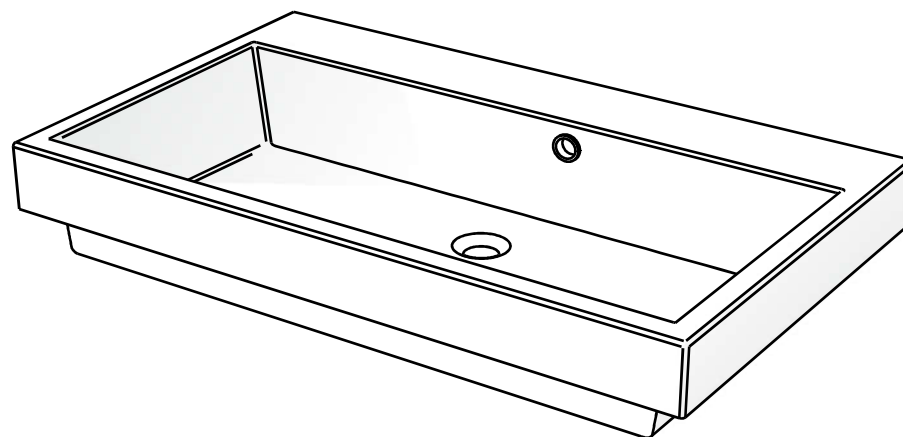

..... Foro su top - Top hole

Questo disegno è di proprietà di Spoldi idea bagno. La ditta Spoldi idea bagno si riserva di modificare senza preavviso le caratteristiche tecniche e formali dei propri articoli.

Codice articolo: LV.101B

Data: 18/05/20

Descrizione: Lavabo ad incasso parziale Trendy Big Monoforo

Materiale: Mineralmarmo lucido

**Spoldi** ideabagno

Lato muro - Wall side

..... Foro su top - Top hole

Questo disegno è di proprietà di Spoldi idea bagno. La ditta Spoldi idea bagno si riserva di modificare senza preavviso le caratteristiche tecniche e formali dei propri articoli.

Codice articolo: LV.101B/A

Data: 18/05/20

Descrizione: Lavabo ad incasso parziale Trendy Big senza foro

Materiale: Mineralmarmo lucido

**Spoldi** | ideabagno