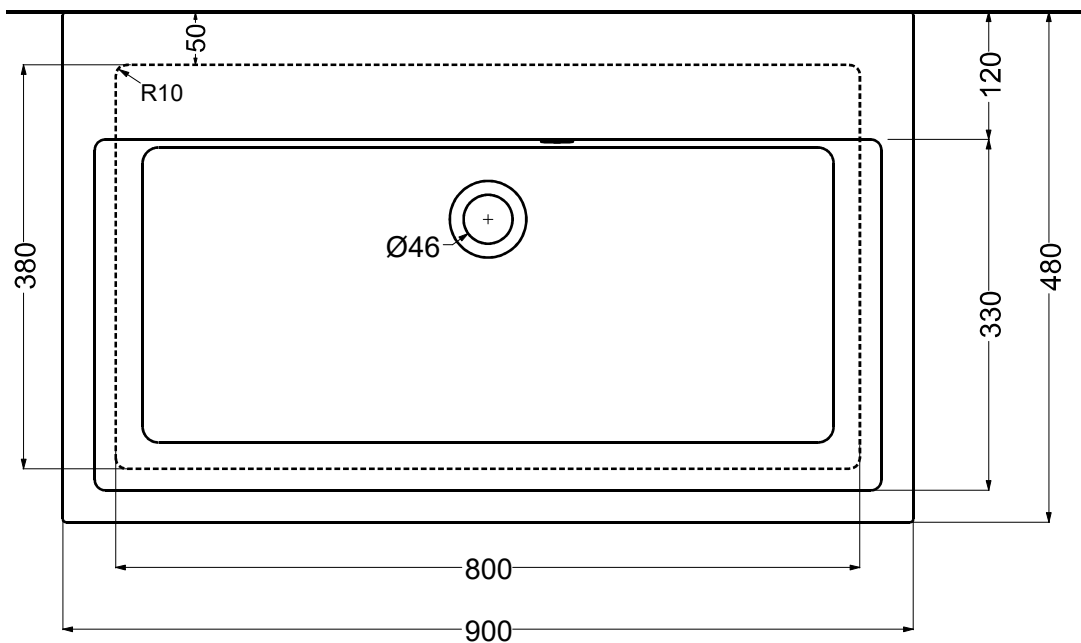

..... Foro su top - Top hole

Questo disegno è di proprietà di Spoldi idea bagno. La ditta Spoldi idea bagno si riserva di modificare senza preavviso le caratteristiche tecniche e formali dei propri articoli.

Codice articolo: LV.101B

Data: 18/05/20

Descrizione: Lavabo ad incasso parziale Trendy Big Monoforo

Materiale: Mineralmarmo lucido

**Spoldi** ideabagno

Lato muro - Wall side

..... Foro su top - Top hole

Questo disegno è di proprietà di Spoldi idea bagno. La ditta Spoldi idea bagno si riserva di modificare senza preavviso le caratteristiche tecniche e formali dei propri articoli.

Codice articolo: LV.101B/A

Data: 18/05/20

Descrizione: Lavabo ad incasso parziale Trendy Big senza foro

Materiale: Mineralmarmo lucido

**Spoldi** | ideabagno