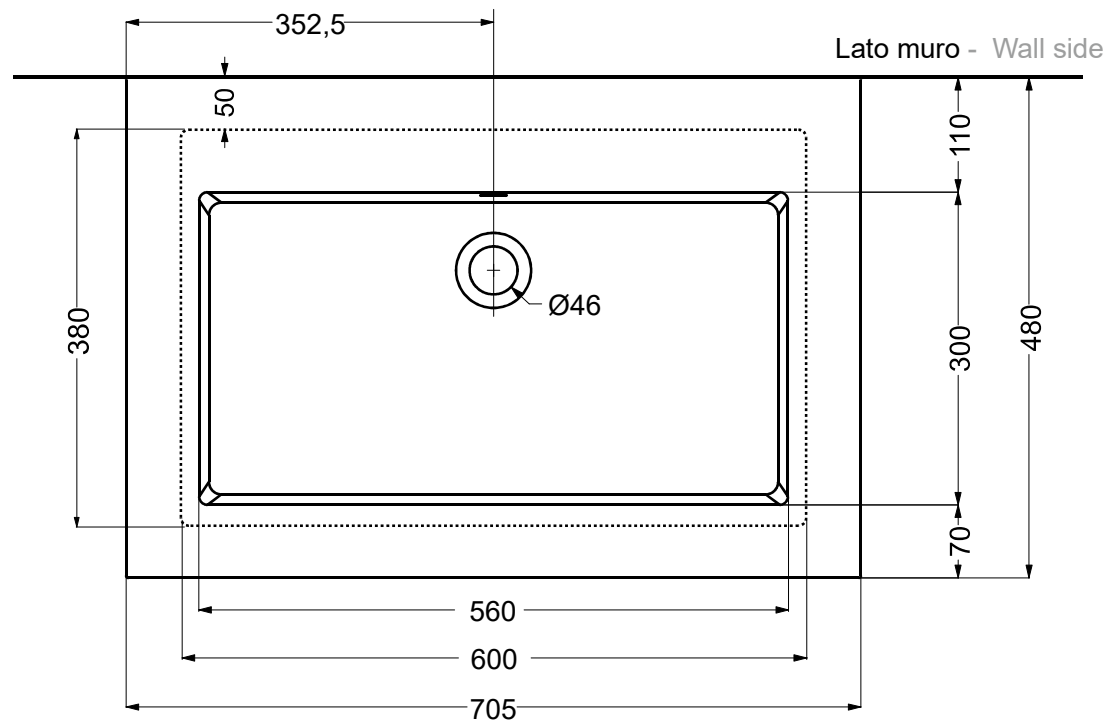

..... Foro su top - Top hole

Questo disegno è di proprietà di Spoldi idea bagno. La ditta Spoldi idea bagno si riserva di modificare senza preavviso le caratteristiche tecniche e formali dei propri articoli.

Codice articolo: LV.101S

Data: 18/05/20

Descrizione: Lavabo ad incasso parziale  
Trendy Small monoforo

Materiale: Mineralmarmo

**Spoldi** | ideabagno

..... Foro su top - Top hole

Questo disegno è di proprietà di Spoldi idea bagno. La ditta Spoldi idea bagno si riserva di modificare senza preavviso le caratteristiche tecniche e formali dei propri articoli.

Codice articolo: LV.101S/A	Data: 18/05/20
Descrizione: Lavabo ad incasso parziale Trendy Small senza foro	
Materiale: Mineralmarmo	<b>Spoldi</b> ideabagno