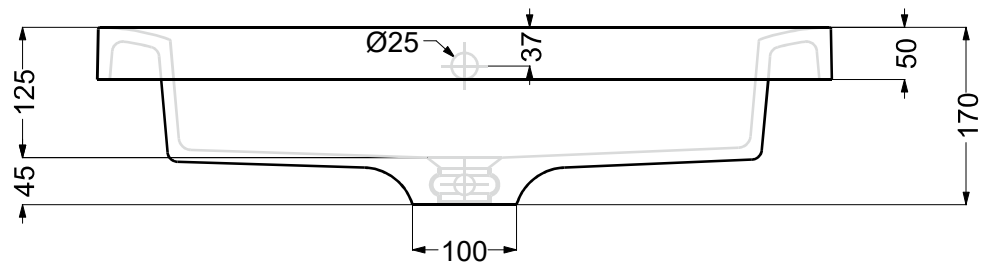

..... Foro su top - Top hole

Questo disegno è di proprietà di Spoldi idea bagno. La ditta Spoldi idea bagno si riserva di modificare senza preavviso le caratteristiche tecniche e formali dei propri articoli.

Codice articolo: LV.101S

Data: 18/05/20

Descrizione: Lavabo ad incasso parziale  
Trendy Small monoforo

Materiale: Mineralmarmo

**Spoldi** | ideabagno

..... Foro su top - Top hole

Questo disegno è di proprietà di Spoldi idea bagno. La ditta Spoldi idea bagno si riserva di modificare senza preavviso le caratteristiche tecniche e formali dei propri articoli.

Codice articolo: LV.101S/A	Data: 18/05/20
Descrizione: Lavabo ad incasso parziale Trendy Small senza foro	
Materiale: Mineralmarmo	<b>Spoldi</b> ideabagno