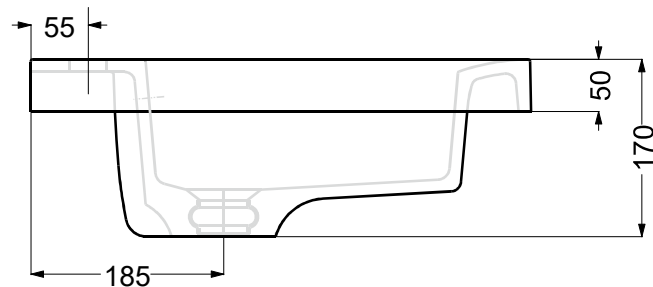

..... Foro su top - Top hole

Questo disegno è di proprietà di Spoldi idea bagno. La ditta Spoldi idea bagno si riserva di modificare senza preavviso le caratteristiche tecniche e formali dei propri articoli.

Codice articolo: LV.101S

Data: 18/05/20

Descrizione: Lavabo ad incasso parziale  
Trendy Small monoforo

Materiale: Mineralmarmo

**Spoldi** | ideabagno

..... Foro su top - Top hole

Questo disegno è di proprietà di Spoldi idea bagno. La ditta Spoldi idea bagno si riserva di modificare senza preavviso le caratteristiche tecniche e formali dei propri articoli.

Codice articolo: LV.101S/A	Data: 18/05/20
Descrizione: Lavabo ad incasso parziale Trendy Small senza foro	
Materiale: Mineralmarmo	<b>Spoldi</b> ideabagno