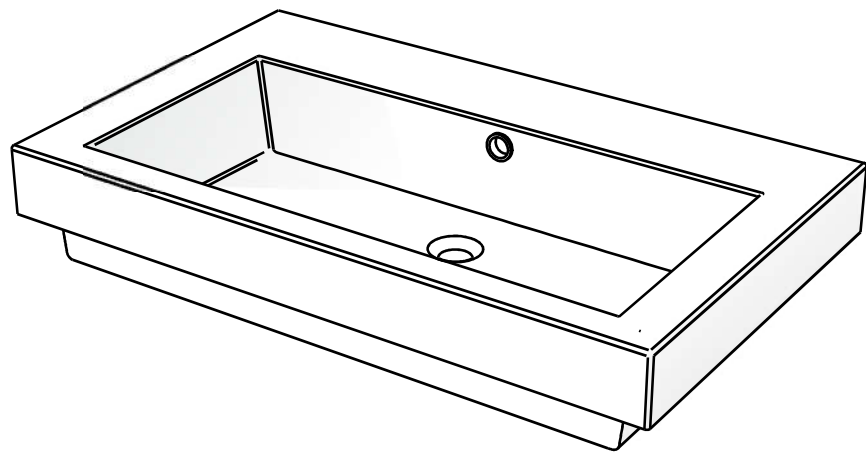

..... Foro su top - Top hole

Questo disegno è di proprietà di Spoldi idea bagno. La ditta Spoldi idea bagno si riserva di modificare senza preavviso le caratteristiche tecniche e formali dei propri articoli.

Codice articolo: LV.101S

Data: 18/05/20

Descrizione: Lavabo ad incasso parziale  
Trendy Small monoforo

Materiale: Mineralmarmo

**Spoldi** | ideabagno

..... Foro su top - Top hole

Questo disegno è di proprietà di Spoldi idea bagno. La ditta Spoldi idea bagno si riserva di modificare senza preavviso le caratteristiche tecniche e formali dei propri articoli.

Codice articolo: LV.101S/A	Data: 18/05/20
Descrizione: Lavabo ad incasso parziale Trendy Small senza foro	
Materiale: Mineralmarmo	<b>Spoldi</b> ideabagno