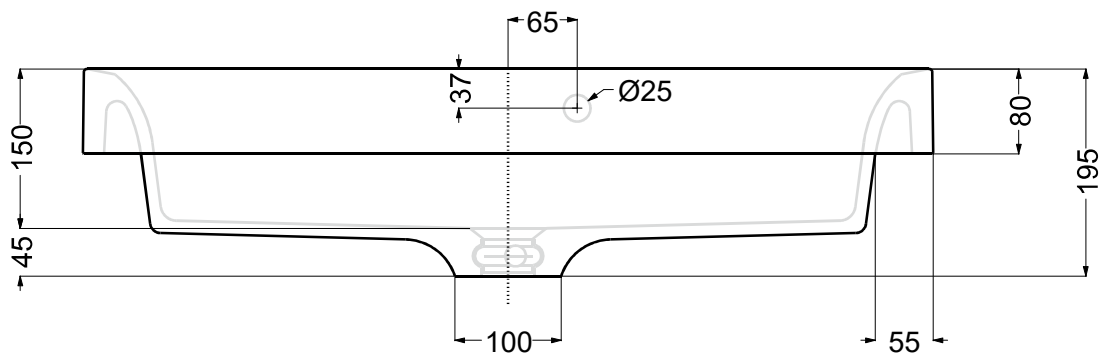

..... Foro su top - Top hole

Questo disegno è di proprietà di Spoldi idea bagno. La ditta Spoldi idea bagno si riserva di modificare senza preavviso le caratteristiche tecniche e formali dei propri articoli.

Codice articolo: LV.101

Data: 18/05/20

Descrizione: Lavabo ad incasso parziale Trendy  
Monoforo

Materiale: Mineralmarmo

**Spoldi** | ideabagno

Lato muro - Wall side

..... Foro su top - Top hole

Questo disegno è di proprietà di Spoldi idea bagno. La ditta Spoldi idea bagno si riserva di modificare senza preavviso le caratteristiche tecniche e formali dei propri articoli.

Codice articolo: LV.101/A

Data: 18/05/20

Descrizione: Lavabo ad incasso parziale Trendy senza foro

Materiale: Mineralmarmo

**Spoldi** | ideabagno