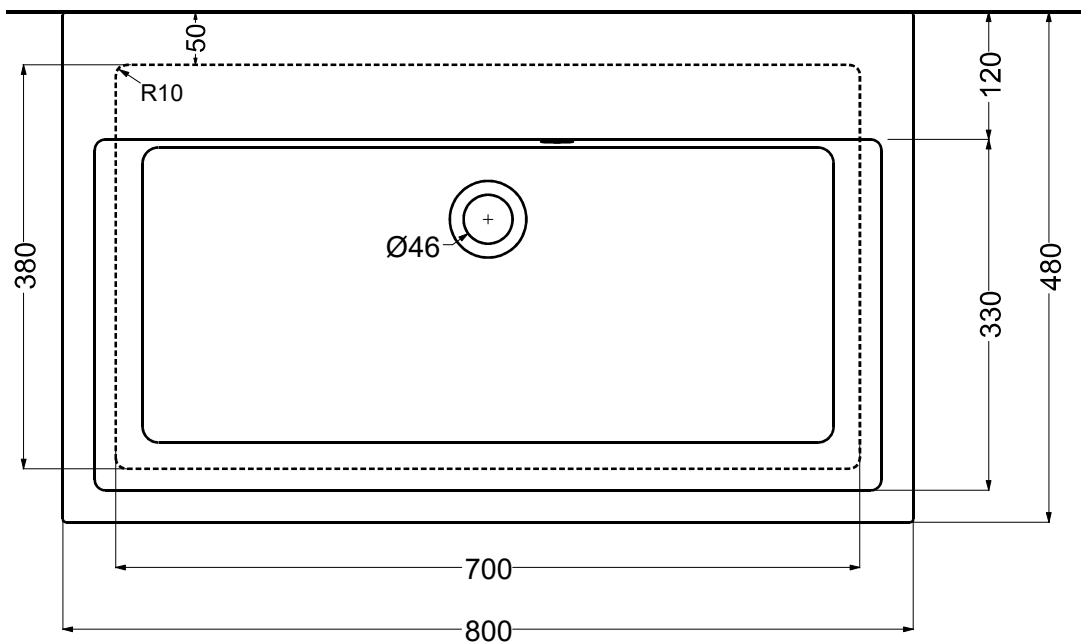

..... Foro su top - Top hole

Questo disegno è di proprietà di Spoldi idea bagno. La ditta Spoldi idea bagno si riserva di modificare senza preavviso le caratteristiche tecniche e formali dei propri articoli.

Codice articolo: LV.101

Data: 18/05/20

Descrizione: Lavabo ad incasso parziale Trendy  
Monoforo

Materiale: Mineralmarmo

**Spoldi** | ideabagno

Lato muro - Wall side

..... Foro su top - Top hole

Questo disegno è di proprietà di Spoldi idea bagno. La ditta Spoldi idea bagno si riserva di modificare senza preavviso le caratteristiche tecniche e formali dei propri articoli.

Codice articolo: LV.101/A

Data: 18/05/20

Descrizione: Lavabo ad incasso parziale Trendy senza foro

Materiale: Mineralmarmo

**Spoldi** | ideabagno