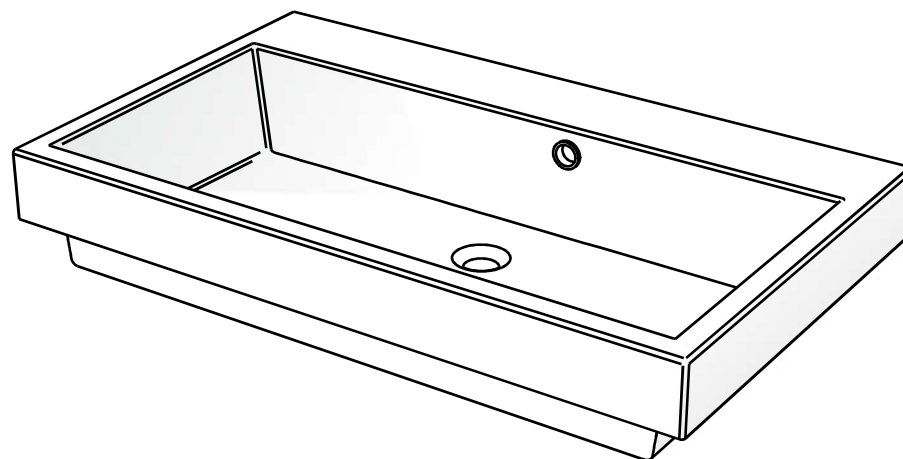

..... Foro su top - Top hole

Questo disegno è di proprietà di Spoldi idea bagno. La ditta Spoldi idea bagno si riserva di modificare senza preavviso le caratteristiche tecniche e formali dei propri articoli.

Codice articolo: LV.101

Data: 18/05/20

Descrizione: Lavabo ad incasso parziale Trendy  
Monoforo

Materiale: Mineralmarmo

**Spoldi** | ideabagno

Lato muro - Wall side

..... Foro su top - Top hole

Questo disegno è di proprietà di Spoldi idea bagno. La ditta Spoldi idea bagno si riserva di modificare senza preavviso le caratteristiche tecniche e formali dei propri articoli.

Codice articolo: LV.101/A

Data: 18/05/20

Descrizione: Lavabo ad incasso parziale Trendy senza foro

Materiale: Mineralmarmo

**Spoldi** | ideabagno