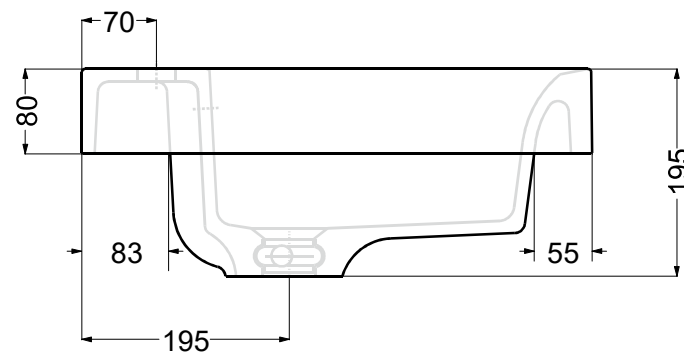

..... Foro su top - Top hole

Questo disegno è di proprietà di Spoldi idea bagno. La ditta Spoldi idea bagno si riserva di modificare senza preavviso le caratteristiche tecniche e formali dei propri articoli.

Codice articolo: LV.101

Data: 18/05/20

Descrizione: Lavabo ad incasso parziale Trendy  
Monoforo

Materiale: Mineralmarmo

**Spoldi** | ideabagno

Lato muro - Wall side

..... Foro su top - Top hole

Questo disegno è di proprietà di Spoldi idea bagno. La ditta Spoldi idea bagno si riserva di modificare senza preavviso le caratteristiche tecniche e formali dei propri articoli.

Codice articolo: LV.101/A

Data: 18/05/20

Descrizione: Lavabo ad incasso parziale Trendy senza foro

Materiale: Mineralmarmo

**Spoldi** | ideabagno