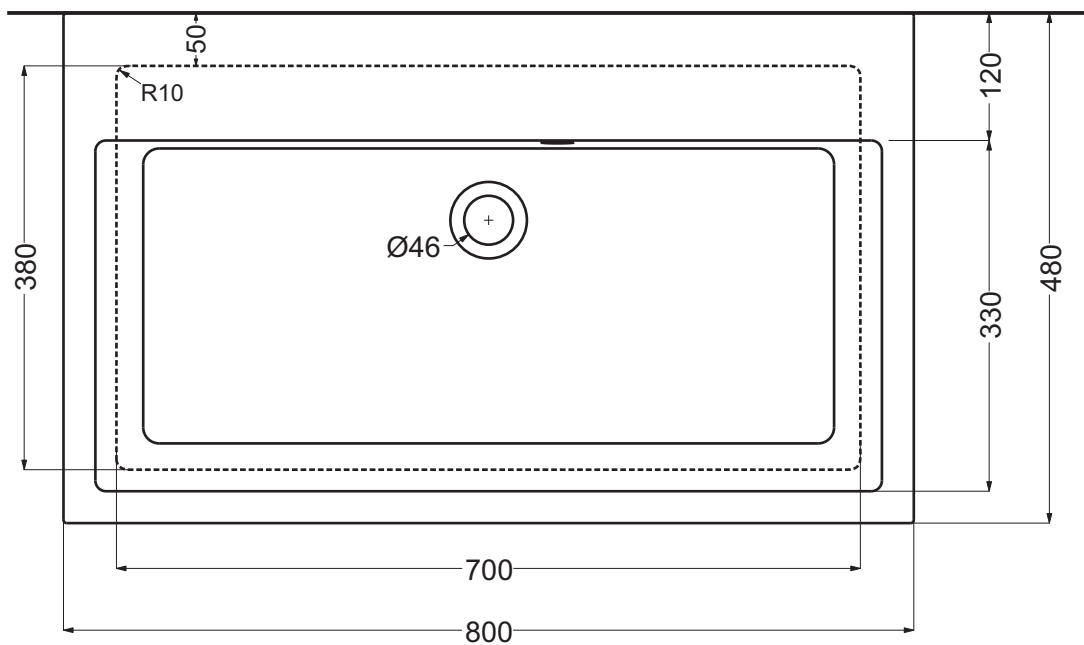

..... Foro su top - Top hole

Questo disegno è di proprietà di Spoldi idea bagno. La ditta Spoldi idea bagno si riserva di modificare senza preavviso le caratteristiche tecniche e formali dei propri articoli.

Codice articolo: LV.101 Data: 01/01/11

Descrizione: Lavabo ad incasso parziale Trendy Monoforo

Materiale: Mineralmarmo

Spoldi | ideabagno

Lato muro - Wall side

..... Foro su top - Top hole

Questo disegno è di proprietà di Spoldi idea bagno. La ditta Spoldi idea bagno si riserva di modificare senza preavviso le caratteristiche tecniche e formali dei propri articoli.

Codice articolo: LV.101/A Data: 01/01/11

Descrizione: Lavabo ad incasso parziale Trendy senza foro

Materiale: Mineralmarmo

Spoldi | ideabagno

..... Foro su top - Top hole

Questo disegno è di proprietà di Spoldi idea bagno. La ditta Spoldi idea bagno si riserva di modificare senza preavviso le caratteristiche tecniche e formali dei propri articoli.

Codice articolo: LV.101/B	Data: 01/01/11
Descrizione: Lavabo ad incasso parziale Trendy tre fori	
Materiale: Mineralmarmo	Spoldi ideabagno