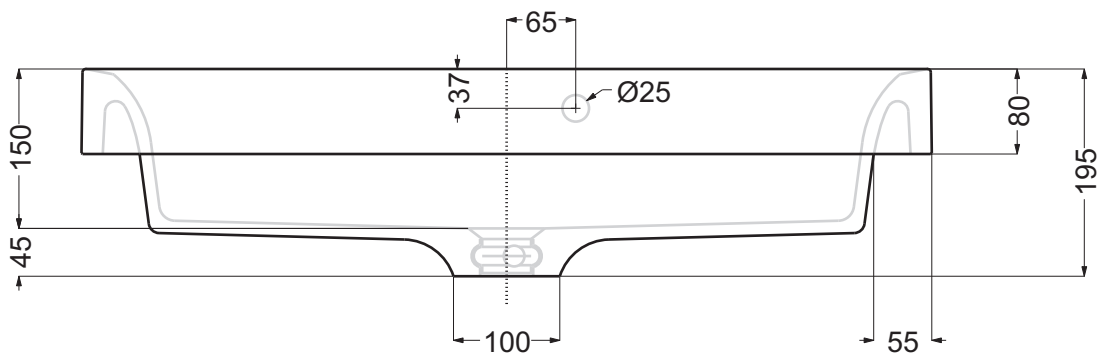

..... Foro su top - Top hole

Questo disegno è di proprietà di Spoldi idea bagno. La ditta Spoldi idea bagno si riserva di modificare senza preavviso le caratteristiche tecniche e formali dei propri articoli.

Codice articolo: LV.101 Data: 01/01/11

Descrizione: Lavabo ad incasso parziale Trendy Monoforo

Materiale: Mineralmarmo

Spoldi | ideabagno

Lato muro - Wall side

..... Foro su top - Top hole

Questo disegno è di proprietà di Spoldi idea bagno. La ditta Spoldi idea bagno si riserva di modificare senza preavviso le caratteristiche tecniche e formali dei propri articoli.

Codice articolo: LV.101/A Data: 01/01/11

Descrizione: Lavabo ad incasso parziale Trendy senza foro

Materiale: Mineralmarmo

Spoldi | ideabagno

..... Foro su top - Top hole

Questo disegno è di proprietà di Spoldi idea bagno. La ditta Spoldi idea bagno si riserva di modificare senza preavviso le caratteristiche tecniche e formali dei propri articoli.

Codice articolo: LV.101/B	Data: 01/01/11
Descrizione: Lavabo ad incasso parziale Trendy tre fori	
Materiale: Mineralmarmo	Spoldi ideabagno