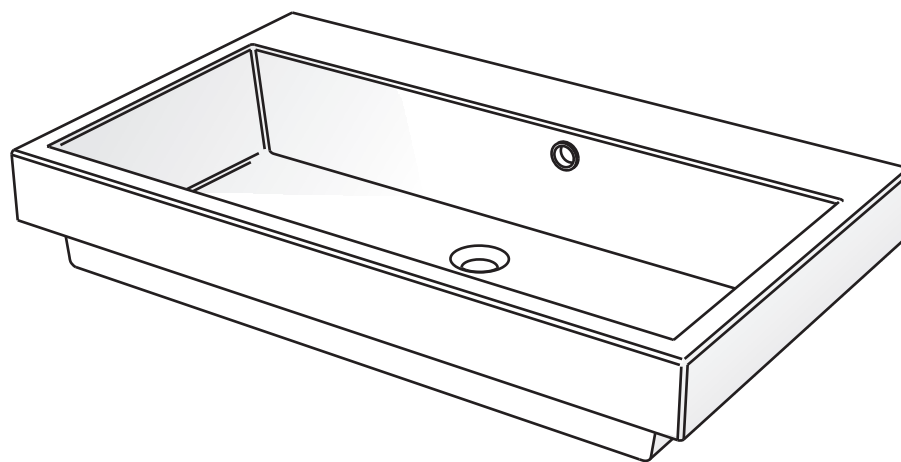

..... Foro su top - Top hole

Questo disegno è di proprietà di Spoldi idea bagno. La ditta Spoldi idea bagno si riserva di modificare senza preavviso le caratteristiche tecniche e formali dei propri articoli.

Codice articolo: LV.101

Data: 01/01/11

Descrizione: Lavabo ad incasso parziale Trendy
Monoforo

Materiale: Mineralmarmo

Spoldi | ideabagno

Lato muro - Wall side

..... Foro su top - Top hole

Questo disegno è di proprietà di Spoldi idea bagno. La ditta Spoldi idea bagno si riserva di modificare senza preavviso le caratteristiche tecniche e formali dei propri articoli.

Codice articolo: LV.101/A Data: 01/01/11

Descrizione: Lavabo ad incasso parziale Trendy senza foro

Materiale: Mineralmarmo

Spoldi ideabagno

..... Foro su top - Top hole

Questo disegno è di proprietà di Spoldi idea bagno. La ditta Spoldi idea bagno si riserva di modificare senza preavviso le caratteristiche tecniche e formali dei propri articoli.

Codice articolo: LV.101/B	Data: 01/01/11
Descrizione: Lavabo ad incasso parziale Trendy tre fori	
Materiale: Mineralmarmo	Spoldi ideabagno