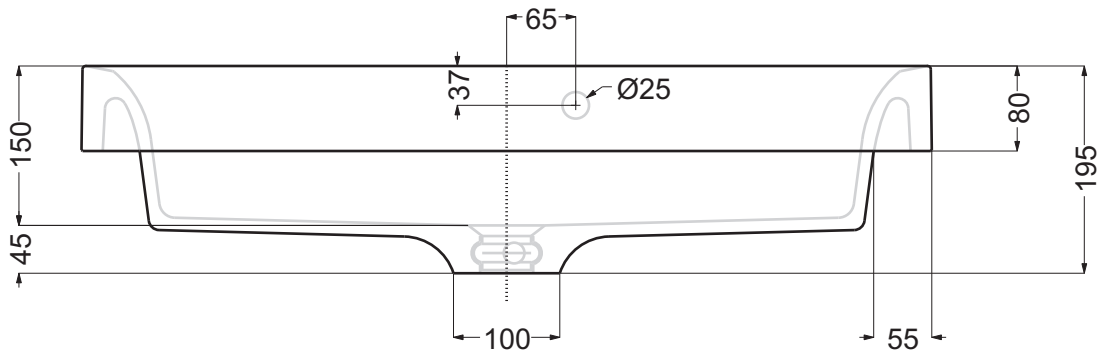

..... Foro su top - Top hole

Questo disegno è di proprietà di Spoldi idea bagno. La ditta Spoldi idea bagno si riserva di modificare senza preavviso le caratteristiche tecniche e formali dei propri articoli.

Codice articolo: LV.101

Data: 01/01/11

Descrizione: Lavabo ad incasso parziale Trendy
Monoforo

Materiale: Mineralmarmo

Spoldi | ideabagno

Lato muro - Wall side

..... Foro su top - Top hole

Questo disegno è di proprietà di Spoldi idea bagno. La ditta Spoldi idea bagno si riserva di modificare senza preavviso le caratteristiche tecniche e formali dei propri articoli.

Codice articolo: LV.101/A Data: 01/01/11

Descrizione: Lavabo ad incasso parziale Trendy senza foro

Materiale: Mineralmarmo

Spoldi ideabagno

..... Foro su top - Top hole

Questo disegno è di proprietà di Spoldi idea bagno. La ditta Spoldi idea bagno si riserva di modificare senza preavviso le caratteristiche tecniche e formali dei propri articoli.

Codice articolo: LV.101/B	Data: 01/01/11
Descrizione: Lavabo ad incasso parziale Trendy tre fori	
Materiale: Mineralmarmo	Spoldi ideabagno