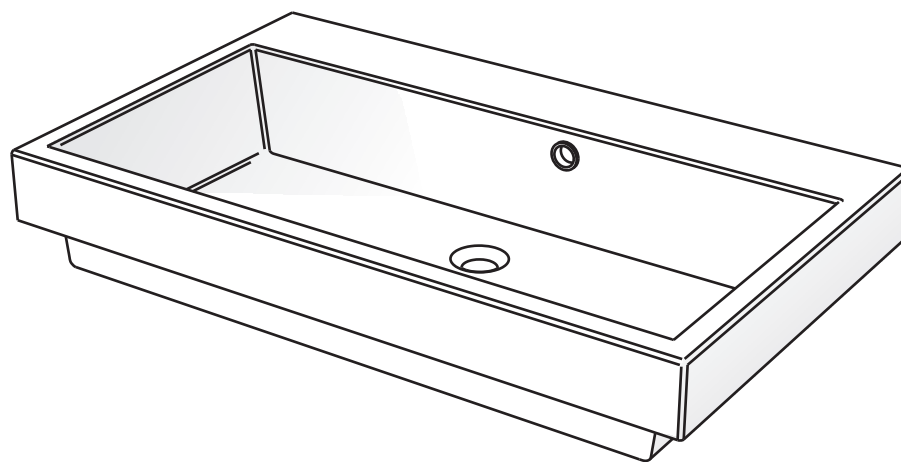

..... Foro su top - Top hole

Questo disegno è di proprietà di Spoldi idea bagno. La ditta Spoldi idea bagno si riserva di modificare senza preavviso le caratteristiche tecniche e formali dei propri articoli.

Codice articolo: LV.101 Data: 01/01/11

Descrizione: Lavabo ad incasso parziale Trendy Monoforo

Materiale: Mineralmarmo

Spoldi | ideabagno

Lato muro - Wall side

..... Foro su top - Top hole

Questo disegno è di proprietà di Spoldi idea bagno. La ditta Spoldi idea bagno si riserva di modificare senza preavviso le caratteristiche tecniche e formali dei propri articoli.

Codice articolo: LV.101/A Data: 01/01/11

Descrizione: Lavabo ad incasso parziale Trendy senza foro

Materiale: Mineralmarmo

Spoldi | ideabagno

..... Foro su top - Top hole

Questo disegno è di proprietà di Spoldi idea bagno. La ditta Spoldi idea bagno si riserva di modificare senza preavviso le caratteristiche tecniche e formali dei propri articoli.

Codice articolo: LV.101/B	Data: 01/01/11
Descrizione: Lavabo ad incasso parziale Trendy tre fori	
Materiale: Mineralmarmo	Spoldi ideabagno