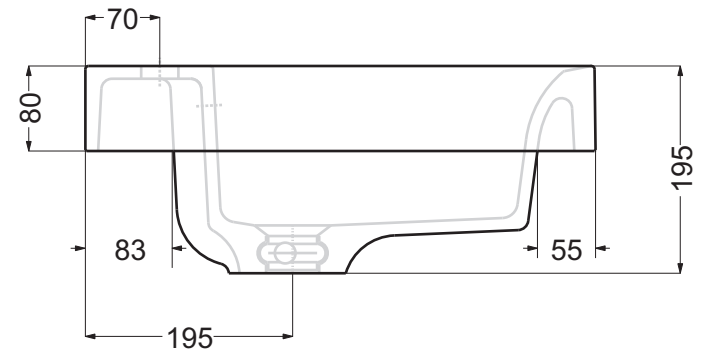

..... Foro su top - Top hole

Questo disegno è di proprietà di Spoldi idea bagno. La ditta Spoldi idea bagno si riserva di modificare senza preavviso le caratteristiche tecniche e formali dei propri articoli.

Codice articolo: LV.101 Data: 01/01/11

Descrizione: Lavabo ad incasso parziale Trendy Monoforo

Materiale: Mineralmarmo

Spoldi | ideabagno

Lato muro - Wall side

..... Foro su top - Top hole

Questo disegno è di proprietà di Spoldi idea bagno. La ditta Spoldi idea bagno si riserva di modificare senza preavviso le caratteristiche tecniche e formali dei propri articoli.

Codice articolo: LV.101/A Data: 01/01/11

Descrizione: Lavabo ad incasso parziale Trendy senza foro

Materiale: Mineralmarmo

Spoldi | ideabagno

..... Foro su top - Top hole

Questo disegno è di proprietà di Spoldi idea bagno. La ditta Spoldi idea bagno si riserva di modificare senza preavviso le caratteristiche tecniche e formali dei propri articoli.

Codice articolo: LV.101/B	Data: 01/01/11
Descrizione: Lavabo ad incasso parziale Trendy tre fori	
Materiale: Mineralmarmo	Spoldi ideabagno