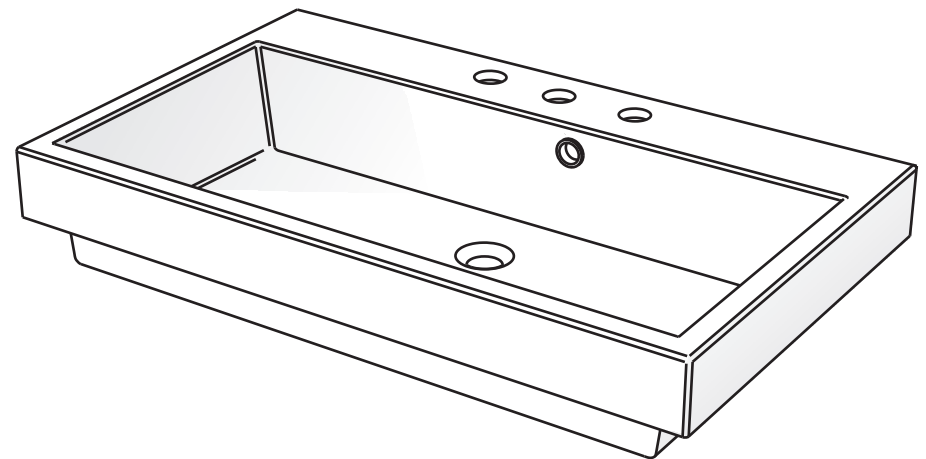

..... Foro su top - Top hole

Questo disegno è di proprietà di Spoldi idea bagno. La ditta Spoldi idea bagno si riserva di modificare senza preavviso le caratteristiche tecniche e formali dei propri articoli.

Codice articolo: LV.101 Data: 01/01/11

Descrizione: Lavabo ad incasso parziale Trendy Monoforo

Materiale: Mineralmarmo

Spoldi | ideabagno

Lato muro - Wall side

..... Foro su top - Top hole

Questo disegno è di proprietà di Spoldi idea bagno. La ditta Spoldi idea bagno si riserva di modificare senza preavviso le caratteristiche tecniche e formali dei propri articoli.

Codice articolo: LV.101/A Data: 01/01/11

Descrizione: Lavabo ad incasso parziale Trendy senza foro

Materiale: Mineralmarmo

Spoldi | ideabagno

..... Foro su top - Top hole

Questo disegno è di proprietà di Spoldi idea bagno. La ditta Spoldi idea bagno si riserva di modificare senza preavviso le caratteristiche tecniche e formali dei propri articoli.

Codice articolo: LV.101/B	Data: 01/01/11
Descrizione: Lavabo ad incasso parziale Trendy tre fori	
Materiale: Mineralmarmo	Spoldi ideabagno