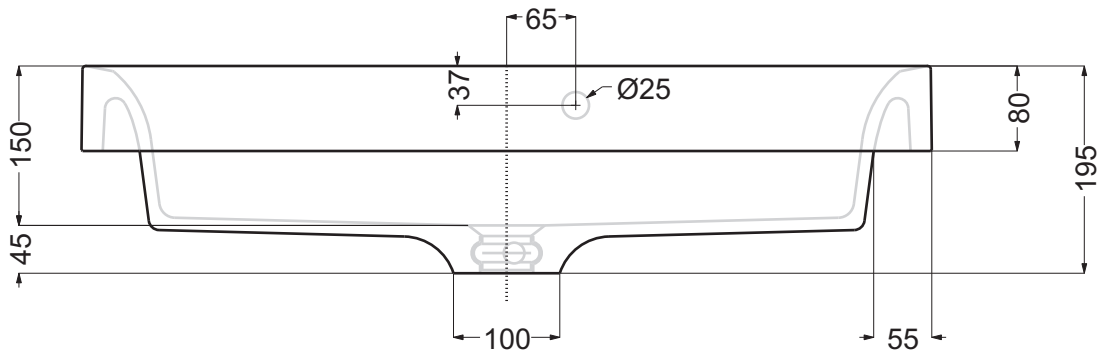

..... Foro su top - Top hole

Questo disegno è di proprietà di Spoldi idea bagno. La ditta Spoldi idea bagno si riserva di modificare senza preavviso le caratteristiche tecniche e formali dei propri articoli.

Codice articolo: LV.101 Data: 01/01/11

Descrizione: Lavabo ad incasso parziale Trendy Monoforo

Materiale: Mineralmarmo

Spoldi | ideabagno

Lato muro - Wall side

..... Foro su top - Top hole

Questo disegno è di proprietà di Spoldi idea bagno. La ditta Spoldi idea bagno si riserva di modificare senza preavviso le caratteristiche tecniche e formali dei propri articoli.

Codice articolo: LV.101/A Data: 01/01/11

Descrizione: Lavabo ad incasso parziale Trendy senza foro

Materiale: Mineralmarmo

Spoldi | ideabagno

..... Foro su top - Top hole

Questo disegno è di proprietà di Spoldi idea bagno. La ditta Spoldi idea bagno si riserva di modificare senza preavviso le caratteristiche tecniche e formali dei propri articoli.

Codice articolo: LV.101/B	Data: 01/01/11
Descrizione: Lavabo ad incasso parziale Trendy tre fori	
Materiale: Mineralmarmo	Spoldi ideabagno