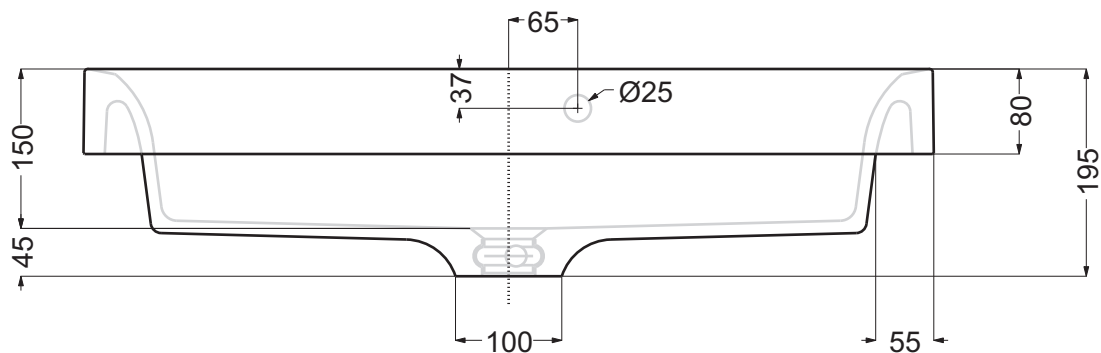

..... Foro su top - Top hole

Questo disegno è di proprietà di Spoldi idea bagno. La ditta Spoldi idea bagno si riserva di modificare senza preavviso le caratteristiche tecniche e formali dei propri articoli.

Codice articolo: LV.101

Data: 01/01/11

Descrizione: Lavabo ad incasso parziale Trendy
Monoforo

Materiale: Mineralmarmo

Spoldi | ideabagno

Lato muro - Wall side

..... Foro su top - Top hole

Questo disegno è di proprietà di Spoldi idea bagno. La ditta Spoldi idea bagno si riserva di modificare senza preavviso le caratteristiche tecniche e formali dei propri articoli.

Codice articolo: LV.101/A Data: 01/01/11

Descrizione: Lavabo ad incasso parziale Trendy senza foro

Materiale: Mineralmarmo

Spoldi ideabagno

..... Foro su top - Top hole

Questo disegno è di proprietà di Spoldi idea bagno. La ditta Spoldi idea bagno si riserva di modificare senza preavviso le caratteristiche tecniche e formali dei propri articoli.

Codice articolo: LV.101/B	Data: 01/01/11
Descrizione: Lavabo ad incasso parziale Trendy tre fori	
Materiale: Mineralmarmo	Spoldi ideabagno