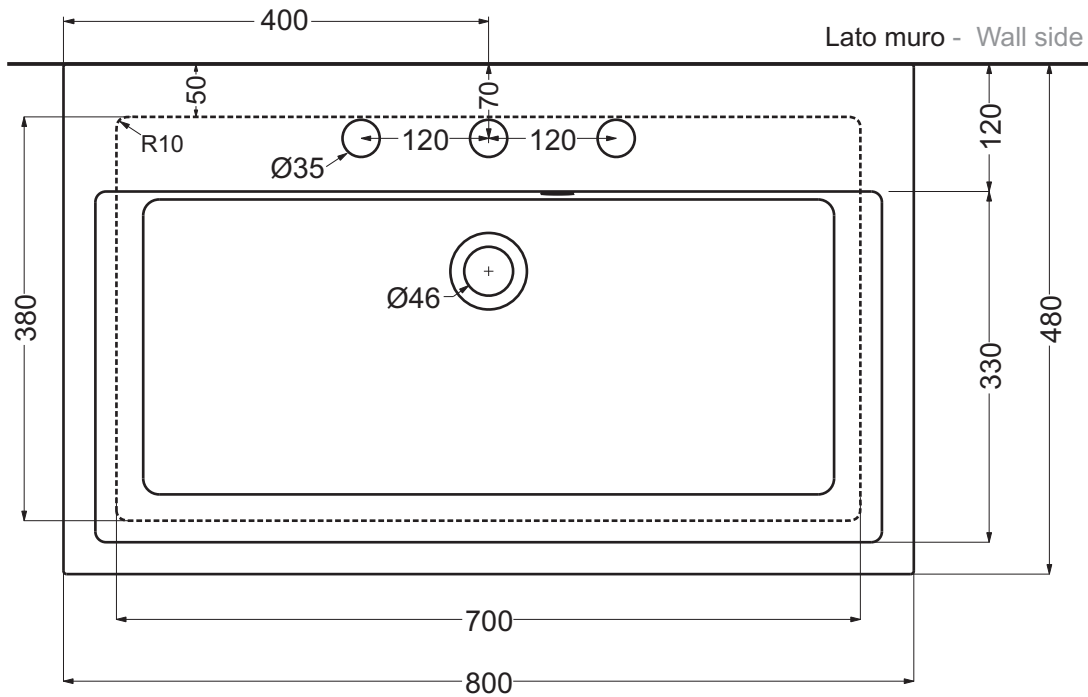

..... Foro su top - Top hole

Questo disegno è di proprietà di Spoldi idea bagno. La ditta Spoldi idea bagno si riserva di modificare senza preavviso le caratteristiche tecniche e formali dei propri articoli.

Codice articolo: LV.101 Data: 01/01/11

Descrizione: Lavabo ad incasso parziale Trendy Monoforo

Materiale: Mineralmarmo

Spoldi | ideabagno

Lato muro - Wall side

..... Foro su top - Top hole

Questo disegno è di proprietà di Spoldi idea bagno. La ditta Spoldi idea bagno si riserva di modificare senza preavviso le caratteristiche tecniche e formali dei propri articoli.

Codice articolo: LV.101/A Data: 01/01/11

Descrizione: Lavabo ad incasso parziale Trendy senza foro

Materiale: Mineralmarmo

Spoldi | ideabagno

..... Foro su top - Top hole

Questo disegno è di proprietà di Spoldi idea bagno. La ditta Spoldi idea bagno si riserva di modificare senza preavviso le caratteristiche tecniche e formali dei propri articoli.

Codice articolo: LV.101/B	Data: 01/01/11
Descrizione: Lavabo ad incasso parziale Trendy tre fori	
Materiale: Mineralmarmo	Spoldi ideabagno