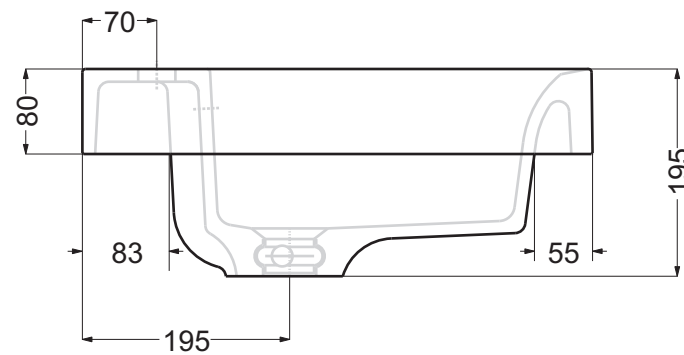

..... Foro su top - Top hole

Questo disegno è di proprietà di Spoldi idea bagno. La ditta Spoldi idea bagno si riserva di modificare senza preavviso le caratteristiche tecniche e formali dei propri articoli.

Codice articolo: LV.101 Data: 01/01/11

Descrizione: Lavabo ad incasso parziale Trendy Monoforo

Materiale: Mineralmarmo

Spoldi | ideabagno

Lato muro - Wall side

..... Foro su top - Top hole

Questo disegno è di proprietà di Spoldi idea bagno. La ditta Spoldi idea bagno si riserva di modificare senza preavviso le caratteristiche tecniche e formali dei propri articoli.

Codice articolo: LV.101/A Data: 01/01/11

Descrizione: Lavabo ad incasso parziale Trendy senza foro

Materiale: Mineralmarmo

Spoldi | ideabagno

..... Foro su top - Top hole

Questo disegno è di proprietà di Spoldi idea bagno. La ditta Spoldi idea bagno si riserva di modificare senza preavviso le caratteristiche tecniche e formali dei propri articoli.

Codice articolo: LV.101/B	Data: 01/01/11
Descrizione: Lavabo ad incasso parziale Trendy tre fori	
Materiale: Mineralmarmo	Spoldi ideabagno