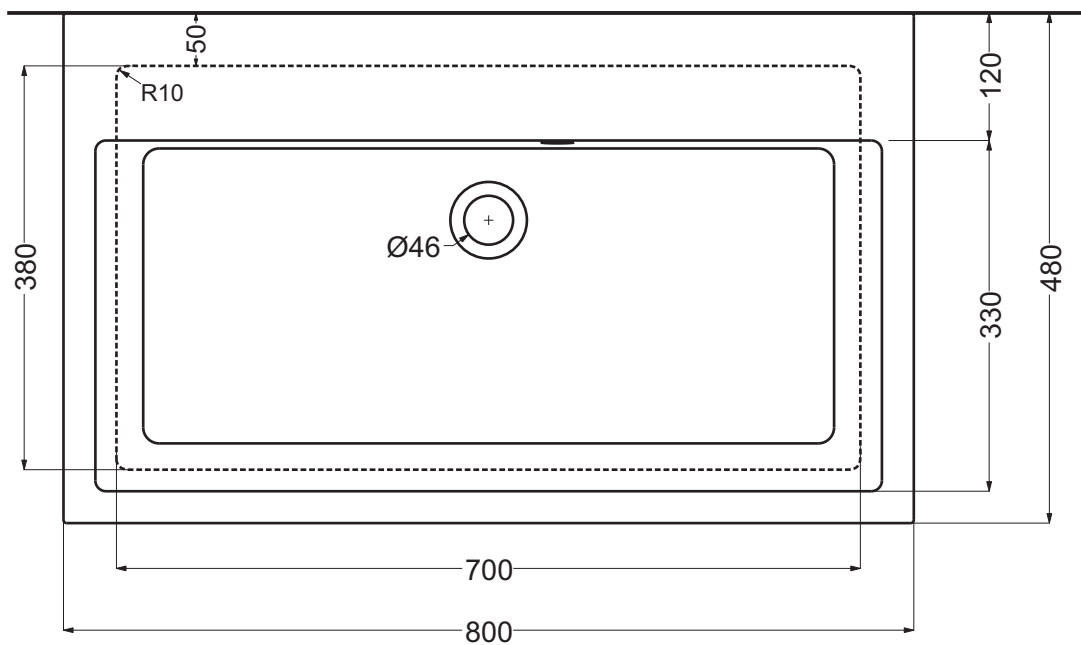

..... Foro su top - Top hole

Questo disegno è di proprietà di Spoldi idea bagno. La ditta Spoldi idea bagno si riserva di modificare senza preavviso le caratteristiche tecniche e formali dei propri articoli.

Codice articolo: LV.101

Data: 01/01/11

Descrizione: Lavabo ad incasso parziale Trendy
Monoforo

Materiale: Mineralmarmo

Spoldi | ideabagno

Lato muro - Wall side

..... Foro su top - Top hole

Questo disegno è di proprietà di Spoldi idea bagno. La ditta Spoldi idea bagno si riserva di modificare senza preavviso le caratteristiche tecniche e formali dei propri articoli.

Codice articolo: LV.101/A Data: 01/01/11

Descrizione: Lavabo ad incasso parziale Trendy senza foro

Materiale: Mineralmarmo

Spoldi ideabagno

..... Foro su top - Top hole

Questo disegno è di proprietà di Spoldi idea bagno. La ditta Spoldi idea bagno si riserva di modificare senza preavviso le caratteristiche tecniche e formali dei propri articoli.

Codice articolo: LV.101/B	Data: 01/01/11
Descrizione: Lavabo ad incasso parziale Trendy tre fori	
Materiale: Mineralmarmo	Spoldi ideabagno