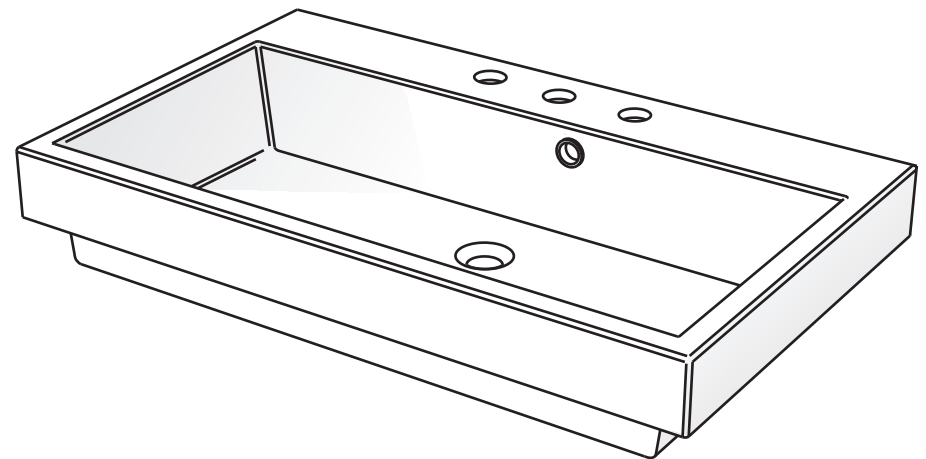

..... Foro su top - Top hole

Questo disegno è di proprietà di Spoldi idea bagno. La ditta Spoldi idea bagno si riserva di modificare senza preavviso le caratteristiche tecniche e formali dei propri articoli.

Codice articolo: LV.101

Data: 01/01/11

Descrizione: Lavabo ad incasso parziale Trendy
Monoforo

Materiale: Mineralmarmo

Spoldi | ideabagno

Lato muro - Wall side

..... Foro su top - Top hole

Questo disegno è di proprietà di Spoldi idea bagno. La ditta Spoldi idea bagno si riserva di modificare senza preavviso le caratteristiche tecniche e formali dei propri articoli.

Codice articolo: LV.101/A Data: 01/01/11

Descrizione: Lavabo ad incasso parziale Trendy senza foro

Materiale: Mineralmarmo

Spoldi ideabagno

..... Foro su top - Top hole

Questo disegno è di proprietà di Spoldi idea bagno. La ditta Spoldi idea bagno si riserva di modificare senza preavviso le caratteristiche tecniche e formali dei propri articoli.

Codice articolo: LV.101/B	Data: 01/01/11
Descrizione: Lavabo ad incasso parziale Trendy tre fori	
Materiale: Mineralmarmo	Spoldi ideabagno