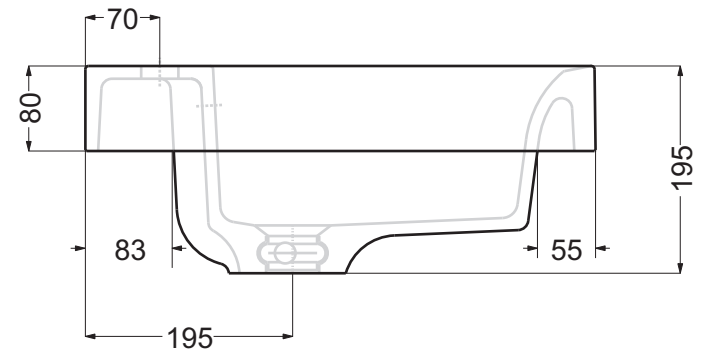

..... Foro su top - Top hole

Questo disegno è di proprietà di Spoldi idea bagno. La ditta Spoldi idea bagno si riserva di modificare senza preavviso le caratteristiche tecniche e formali dei propri articoli.

Codice articolo: LV.101

Data: 01/01/11

Descrizione: Lavabo ad incasso parziale Trendy
Monoforo

Materiale: Mineralmarmo

Spoldi | ideabagno

Lato muro - Wall side

..... Foro su top - Top hole

Questo disegno è di proprietà di Spoldi idea bagno. La ditta Spoldi idea bagno si riserva di modificare senza preavviso le caratteristiche tecniche e formali dei propri articoli.

Codice articolo: LV.101/A Data: 01/01/11

Descrizione: Lavabo ad incasso parziale Trendy senza foro

Materiale: Mineralmarmo

Spoldi ideabagno

..... Foro su top - Top hole

Questo disegno è di proprietà di Spoldi idea bagno. La ditta Spoldi idea bagno si riserva di modificare senza preavviso le caratteristiche tecniche e formali dei propri articoli.

Codice articolo: LV.101/B	Data: 01/01/11
Descrizione: Lavabo ad incasso parziale Trendy tre fori	
Materiale: Mineralmarmo	Spoldi ideabagno