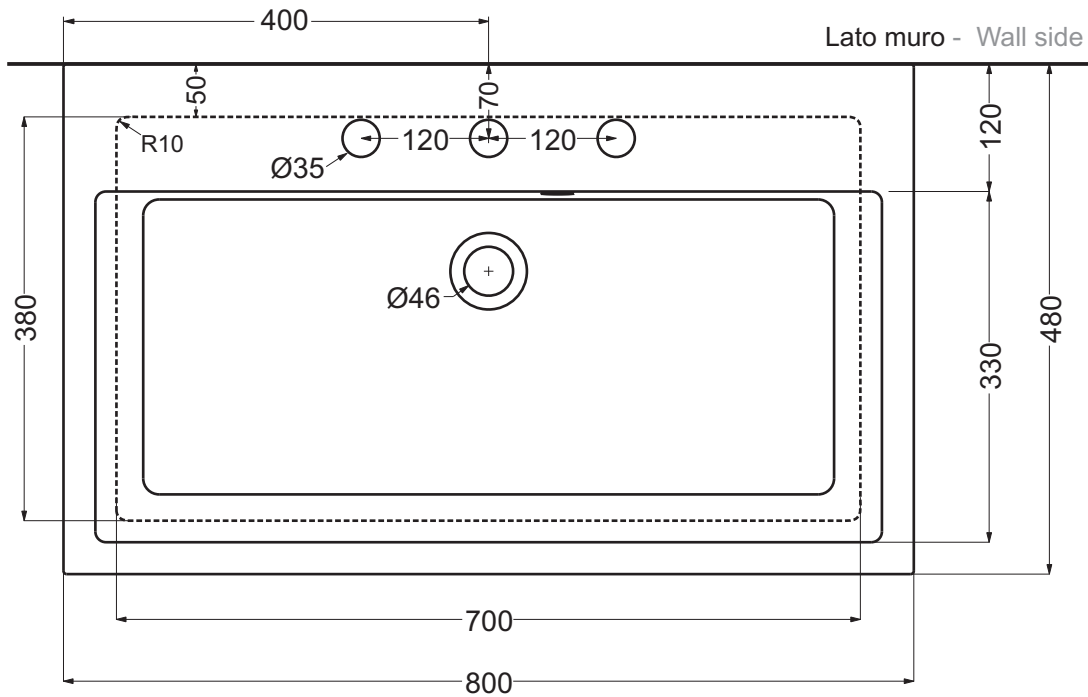

..... Foro su top - Top hole

Questo disegno è di proprietà di Spoldi idea bagno. La ditta Spoldi idea bagno si riserva di modificare senza preavviso le caratteristiche tecniche e formali dei propri articoli.

Codice articolo: LV.101

Data: 01/01/11

Descrizione: Lavabo ad incasso parziale Trendy
Monoforo

Materiale: Mineralmarmo

Spoldi | ideabagno

Lato muro - Wall side

..... Foro su top - Top hole

Questo disegno è di proprietà di Spoldi idea bagno. La ditta Spoldi idea bagno si riserva di modificare senza preavviso le caratteristiche tecniche e formali dei propri articoli.

Codice articolo: LV.101/A Data: 01/01/11

Descrizione: Lavabo ad incasso parziale Trendy senza foro

Materiale: Mineralmarmo

Spoldi ideabagno

..... Foro su top - Top hole

Questo disegno è di proprietà di Spoldi idea bagno. La ditta Spoldi idea bagno si riserva di modificare senza preavviso le caratteristiche tecniche e formali dei propri articoli.

Codice articolo: LV.101/B	Data: 01/01/11
Descrizione: Lavabo ad incasso parziale Trendy tre fori	
Materiale: Mineralmarmo	Spoldi ideabagno