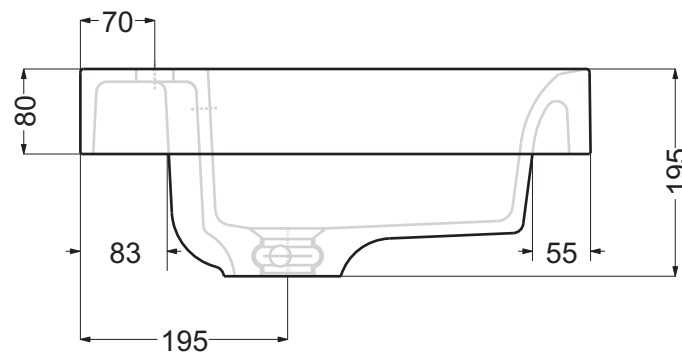

..... Foro su top - Top hole

Questo disegno è di proprietà di Spoldi idea bagno. La ditta Spoldi idea bagno si riserva di modificare senza preavviso le caratteristiche tecniche e formali dei propri articoli.

Codice articolo: LV.101

Data: 01/01/11

Descrizione: Lavabo ad incasso parziale Trendy
Monoforo

Materiale: Mineralmarmo

Spoldi | ideabagno

Lato muro - Wall side

..... Foro su top - Top hole

Questo disegno è di proprietà di Spoldi idea bagno. La ditta Spoldi idea bagno si riserva di modificare senza preavviso le caratteristiche tecniche e formali dei propri articoli.

Codice articolo: LV.101/A Data: 01/01/11

Descrizione: Lavabo ad incasso parziale Trendy senza foro

Materiale: Mineralmarmo

Spoldi ideabagno

..... Foro su top - Top hole

Questo disegno è di proprietà di Spoldi idea bagno. La ditta Spoldi idea bagno si riserva di modificare senza preavviso le caratteristiche tecniche e formali dei propri articoli.

Codice articolo: LV.101/B	Data: 01/01/11
Descrizione: Lavabo ad incasso parziale Trendy tre fori	
Materiale: Mineralmarmo	Spoldi ideabagno