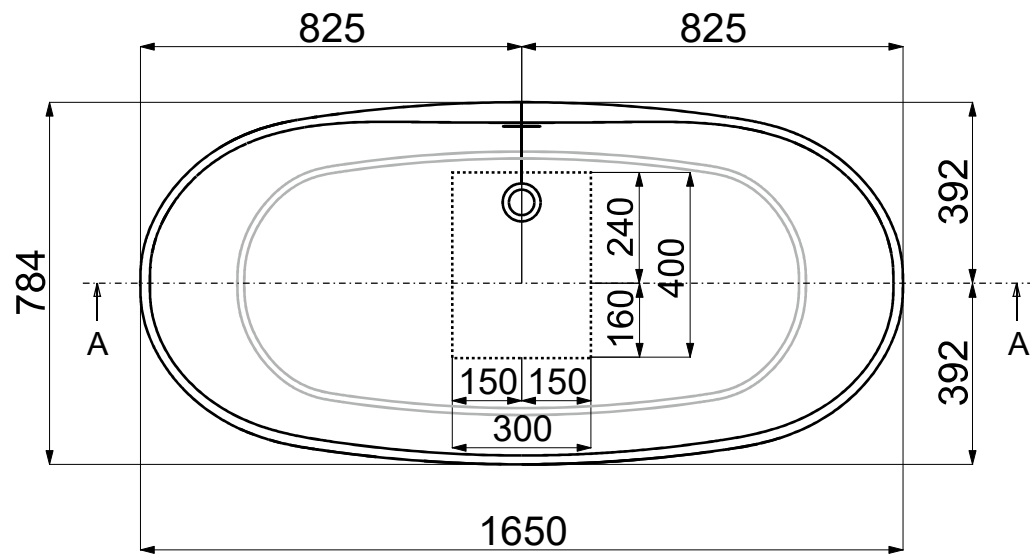

Sezione A-A

Sezione B-B

Codice articolo: VB.021.MM	Data: 18/05/20
Descrizione: Vasca "Boheme"	
Materiale: Mineralmarmo lucido - Polished	
Peso a vuoto: 133 Kg Capacità:310 L	
Peso vasca piena: 443 Kg	

Sezione A-A

Sezione B-B

Codice articolo: VB.021.CP	Data: 18/05/20
Descrizione: Vasca "Bohème"	
Materiale: Cristalplant opaco-matt	
Peso a vuoto: 181 Kg Capacità:310 L	
Peso vasca piena: 491 Kg	