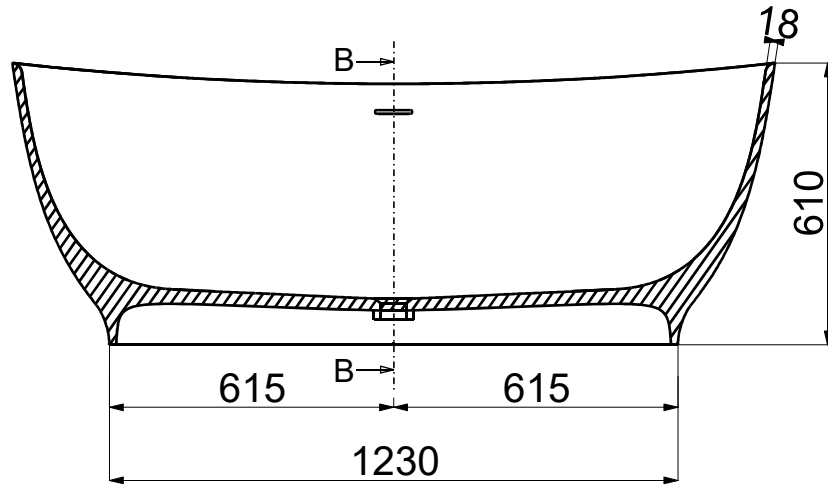

Sezione A-A

Sezione B-B

Codice articolo: VB.021.MM	Data: 18/05/20
Descrizione: Vasca "Boheme"	
Materiale: Mineralmarmo lucido - Polished	
Peso a vuoto: 133 Kg Capacità:310 L	
Peso vasca piena: 443 Kg	

Sezione A-A

Sezione B-B

Codice articolo: VB.021.CP	Data: 18/05/20
Descrizione: Vasca "Bohème"	
Materiale: Cristalplant opaco-matt	
Peso a vuoto: 181 Kg Capacità:310 L	
Peso vasca piena: 491 Kg	