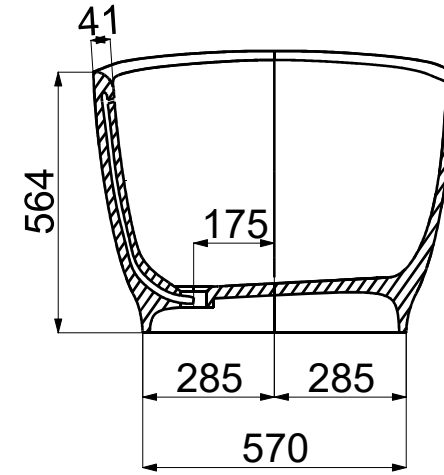

Sezione A-A

Sezione B-B

Codice articolo: VB.021.MM	Data: 18/05/20
Descrizione: Vasca "Boheme"	
Materiale: Mineralmarmo lucido - Polished	
Peso a vuoto: 133 Kg Capacità:310 L	
Peso vasca piena: 443 Kg	

Sezione A-A

Sezione B-B

Codice articolo: VB.021.CP	Data: 18/05/20
Descrizione: Vasca "Bohème"	
Materiale: Cristalplant opaco-matt	
Peso a vuoto: 181 Kg Capacità:310 L	
Peso vasca piena: 491 Kg	