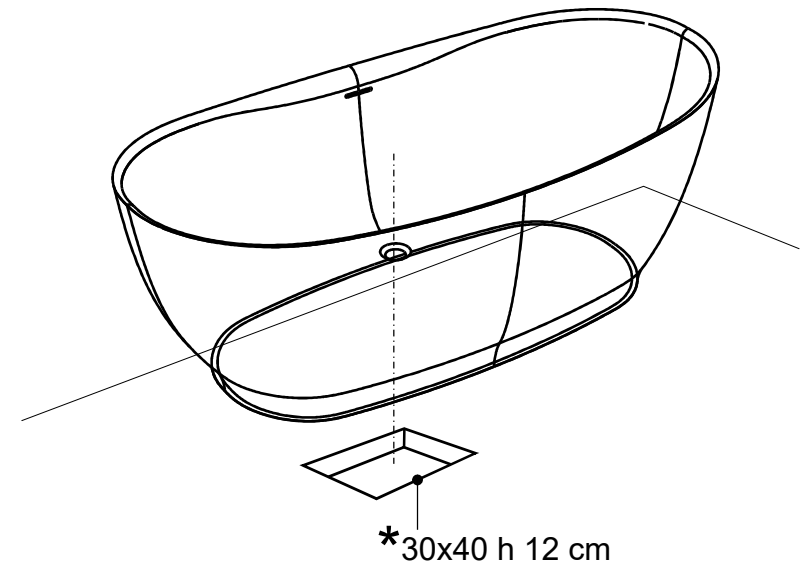

Sezione A-A

Sezione B-B

Codice articolo: VB.021.MM	Data: 18/05/20
Descrizione: Vasca "Boheme"	
Materiale: Mineralmarmo lucido - Polished	
Peso a vuoto: 133 Kg Capacità:310 L	
Peso vasca piena: 443 Kg	

Sezione A-A

Sezione B-B

Codice articolo: VB.021.CP	Data: 18/05/20
Descrizione: Vasca "Bohème"	
Materiale: Cristalplant opaco-matt	
Peso a vuoto: 181 Kg Capacità:310 L	
Peso vasca piena: 491 Kg	