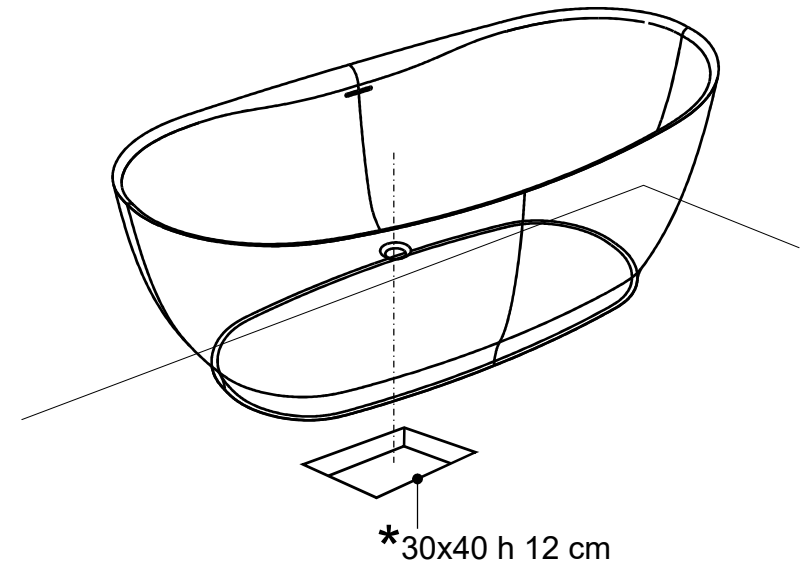

Sezione A-A

Sezione B-B

Codice articolo: VB.021.MM	Data: 18/05/20
Descrizione: Vasca "Boheme"	
Materiale: Mineralmarmo lucido - Polished	
Peso a vuoto: 133 Kg Capacità:310 L	
Peso vasca piena: 443 Kg	

Sezione A-A

Sezione B-B

Codice articolo: VB.021.CP	Data: 18/05/20
Descrizione: Vasca "Bohème"	
Materiale: Cristalplant opaco-matt	
Peso a vuoto: 181 Kg Capacità:310 L	
Peso vasca piena: 491 Kg	