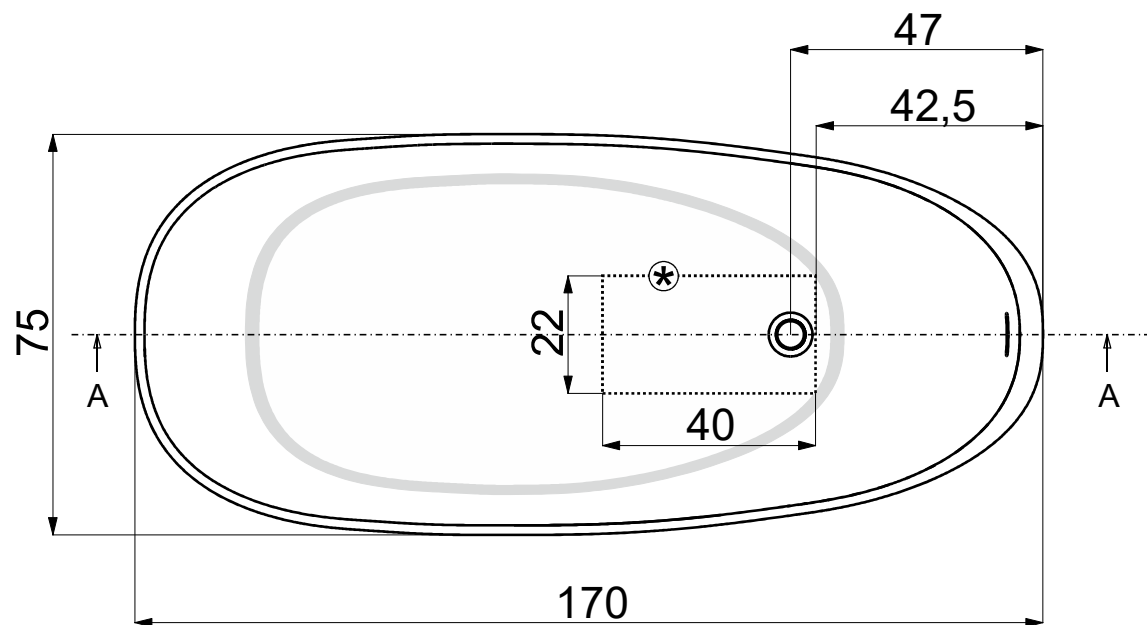

Sezione A-A

Sezione B-B

- Appoggio - Base
- Foro su pavimento - Floor hole

Questo disegno è di proprietà di Spoldi idea bagno. La ditta Spoldi idea bagno si riserva di modificare senza preavviso le caratteristiche tecniche e formali dei propri articoli.

Codice articolo: VB.020.CP Data: 20/05/20

Descrizione: Vasca "Mood"

Materiale: Cristalplant

Peso: 102 Kg Capacità in litri: 310

Spoldi ideabagno

Sezione A-A

Sezione B-B

- Appoggio - Base
- Foro su pavimento - Floor hole

Questo disegno è di proprietà di Spoldi idea bagno. La ditta Spoldi idea bagno si riserva di modificare senza preavviso le caratteristiche tecniche e formali dei propri articoli.

Codice articolo: VB.020.MM	Data: 20/05/20
Descrizione: Vasca "Mood"	
Materiale: Mineralmarmo	
Peso: 75 Kg	Capacità in litri: 310