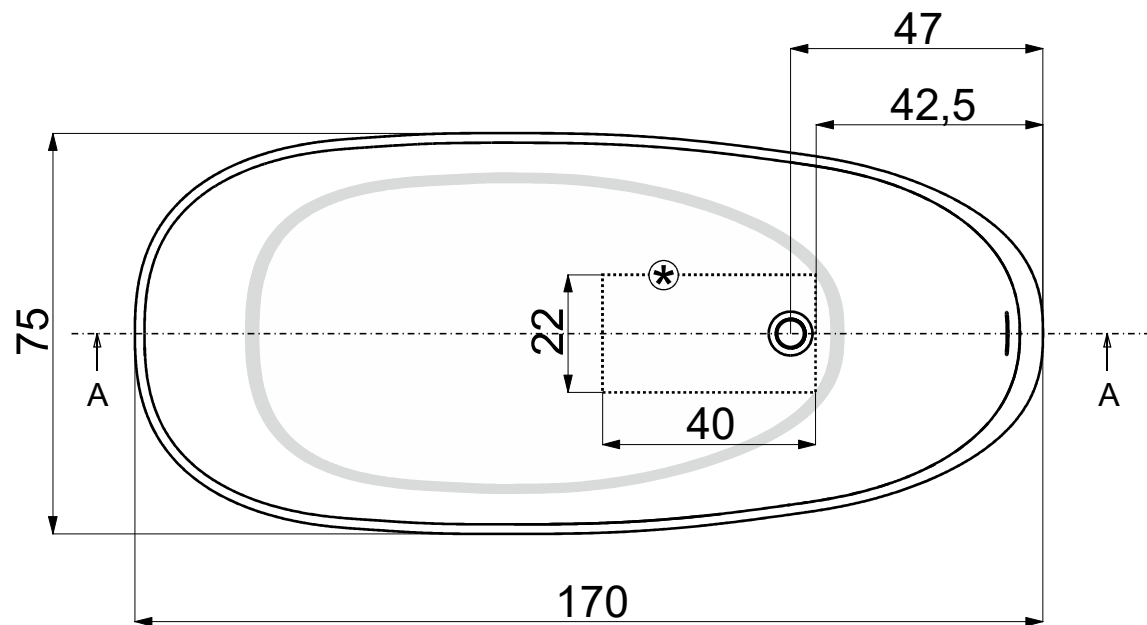

Sezione A-A

Sezione B-B

- Appoggio - Base
- Foro su pavimento - Floor hole

Questo disegno è di proprietà di Spoldi idea bagno. La ditta Spoldi idea bagno si riserva di modificare senza preavviso le caratteristiche tecniche e formali dei propri articoli.

Codice articolo: VB.020.CP Data: 20/05/20

Descrizione: Vasca "Mood"

Materiale: Cristalplant

Peso: 102 Kg Capacità in litri: 310

Spoldi ideabagno

Sezione A-A

Sezione B-B

- Appoggio - Base
- Foro su pavimento - Floor hole

Questo disegno è di proprietà di Spoldi idea bagno. La ditta Spoldi idea bagno si riserva di modificare senza preavviso le caratteristiche tecniche e formali dei propri articoli.

Codice articolo: VB.020.MM	Data: 20/05/20
Descrizione: Vasca "Mood"	
Materiale: Mineralmarmo	
Peso: 75 Kg	Capacità in litri: 310