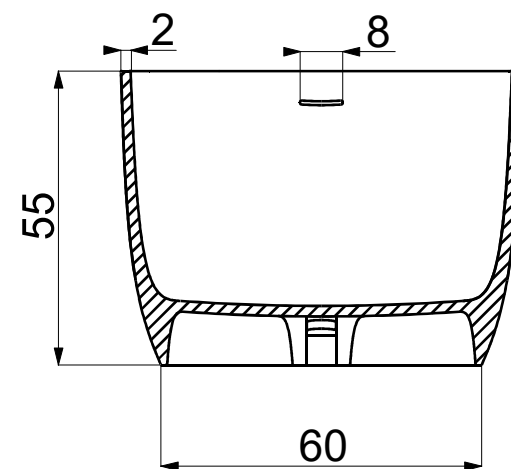

Sezione A-A

Sezione B-B

- Appoggio - Base
- Foro su pavimento - Floor hole

Questo disegno è di proprietà di Spoldi idea bagno. La ditta Spoldi idea bagno si riserva di modificare senza preavviso le caratteristiche tecniche e formali dei propri articoli.

Codice articolo: VB.020.CP Data: 20/05/20

Descrizione: Vasca "Mood"

Materiale: Cristalplant

Peso: 102 Kg Capacità in litri: 310

Spoldi ideabagno

Sezione A-A

Sezione B-B

- Appoggio - Base
- Foro su pavimento - Floor hole

Questo disegno è di proprietà di Spoldi idea bagno. La ditta Spoldi idea bagno si riserva di modificare senza preavviso le caratteristiche tecniche e formali dei propri articoli.

Codice articolo: VB.020.MM	Data: 20/05/20
Descrizione: Vasca "Mood"	
Materiale: Mineralmarmo	
Peso: 75 Kg	Capacità in litri: 310