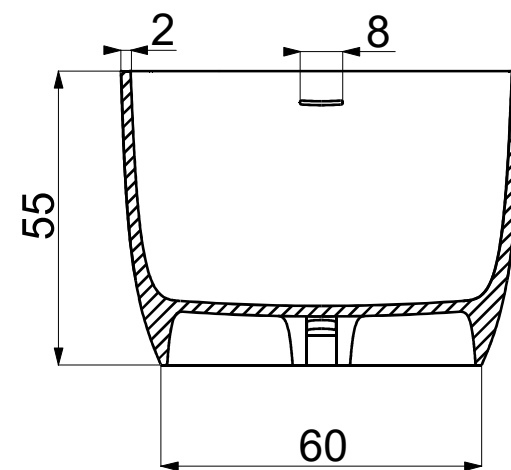

Sezione A-A

Sezione B-B

- Appoggio - Base
- Foro su pavimento - Floor hole

Questo disegno è di proprietà di Spoldi idea bagno. La ditta Spoldi idea bagno si riserva di modificare senza preavviso le caratteristiche tecniche e formali dei propri articoli.

Codice articolo: VB.020.CP Data: 20/05/20

Descrizione: Vasca "Mood"

Materiale: Cristalplant

Peso: 102 Kg Capacità in litri: 310

Spoldi ideabagno

Sezione A-A

Sezione B-B

- Appoggio - Base
- Foro su pavimento - Floor hole

Questo disegno è di proprietà di Spoldi idea bagno. La ditta Spoldi idea bagno si riserva di modificare senza preavviso le caratteristiche tecniche e formali dei propri articoli.

Codice articolo: VB.020.MM	Data: 20/05/20
Descrizione: Vasca "Mood"	
Materiale: Mineralmarmo	
Peso: 75 Kg	Capacità in litri: 310