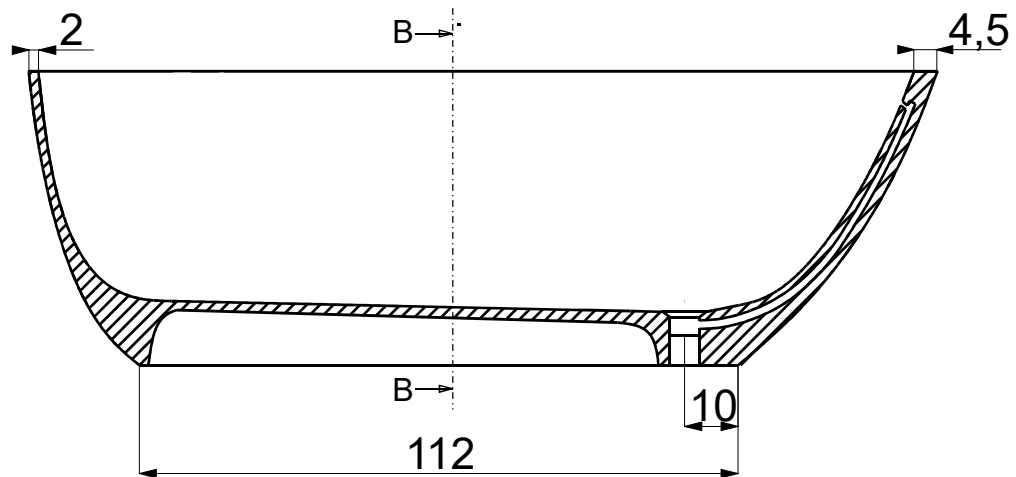

Sezione A-A

Sezione B-B

- Appoggio - Base
- Foro su pavimento - Floor hole

Questo disegno è di proprietà di Spoldi idea bagno. La ditta Spoldi idea bagno si riserva di modificare senza preavviso le caratteristiche tecniche e formali dei propri articoli.

Codice articolo: VB.020.CP Data: 20/05/20

Descrizione: Vasca "Mood"

Materiale: Cristalplant

Peso: 102 Kg Capacità in litri: 310

Spoldi ideabagno

Sezione A-A

Sezione B-B

- Appoggio - Base
- Foro su pavimento - Floor hole

Questo disegno è di proprietà di Spoldi idea bagno. La ditta Spoldi idea bagno si riserva di modificare senza preavviso le caratteristiche tecniche e formali dei propri articoli.

Codice articolo: VB.020.MM	Data: 20/05/20
Descrizione: Vasca "Mood"	
Materiale: Mineralmarmo	
Peso: 75 Kg	Capacità in litri: 310