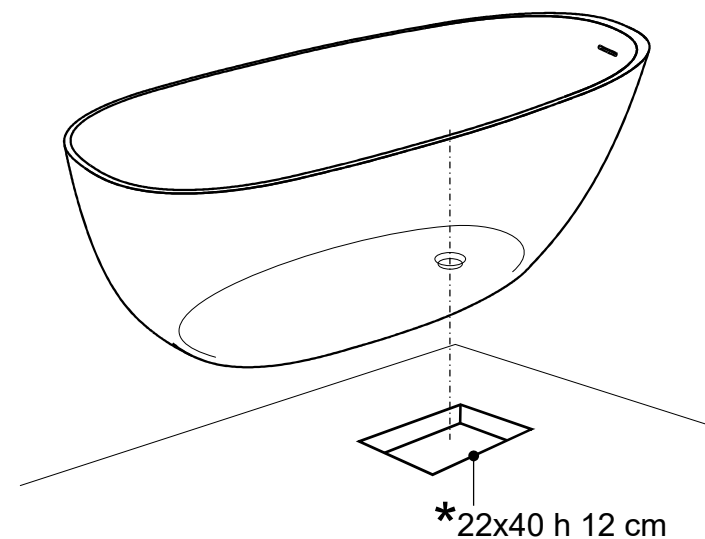

Sezione A-A

Sezione B-B

- Appoggio - Base
- Foro su pavimento - Floor hole

Questo disegno è di proprietà di Spoldi idea bagno. La ditta Spoldi idea bagno si riserva di modificare senza preavviso le caratteristiche tecniche e formali dei propri articoli.

Codice articolo: VB.020.CP Data: 20/05/20

Descrizione: Vasca "Mood"

Materiale: Cristalplant

Peso: 102 Kg Capacità in litri: 310

Spoldi ideabagno

Sezione A-A

Sezione B-B

- Appoggio - Base
- Foro su pavimento - Floor hole

Questo disegno è di proprietà di Spoldi idea bagno. La ditta Spoldi idea bagno si riserva di modificare senza preavviso le caratteristiche tecniche e formali dei propri articoli.

Codice articolo: VB.020.MM	Data: 20/05/20
Descrizione: Vasca "Mood"	
Materiale: Mineralmarmo	
Peso: 75 Kg	Capacità in litri: 310