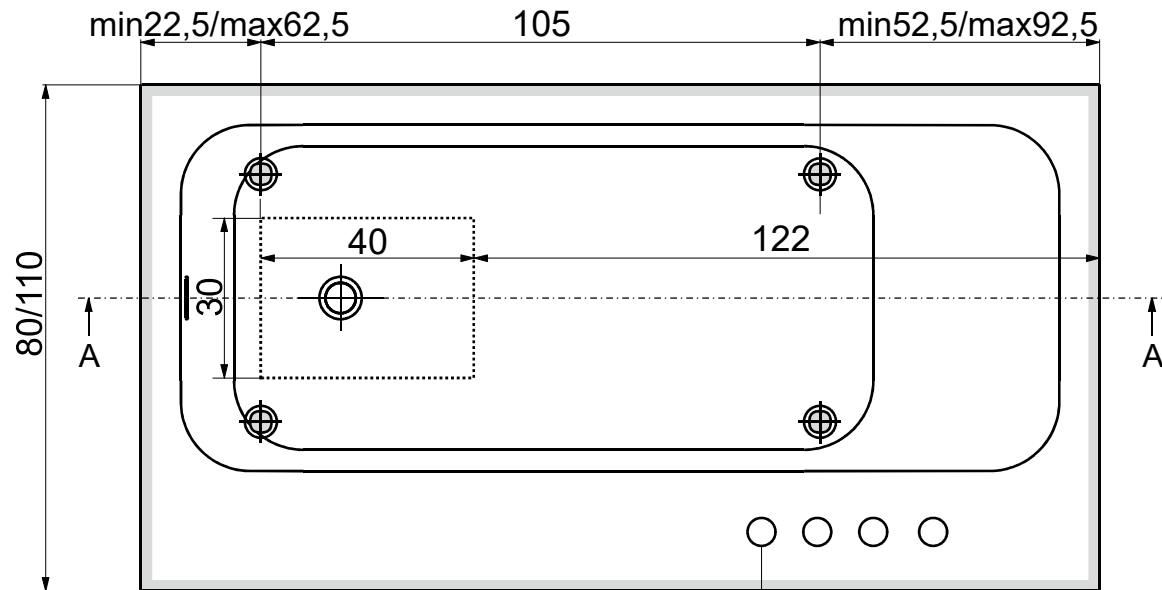

Sezione A-A

Sezione B-B

Su misura / On measure

- Appoggio - Base
- Foro su pavimento - Floor hole

Questo disegno è di proprietà di Spoldi idea bagno. La ditta Spoldi idea bagno si riserva di modificare senza preavviso le caratteristiche tecniche e formali dei propri articoli.

Codice articolo: VB.008.CP Data: 18/05/20

Descrizione: Vasca "Personal"

Materiale: Cristalplant

Peso: 210 Kg Capacità in litri: 322

Spoldi ideabagno