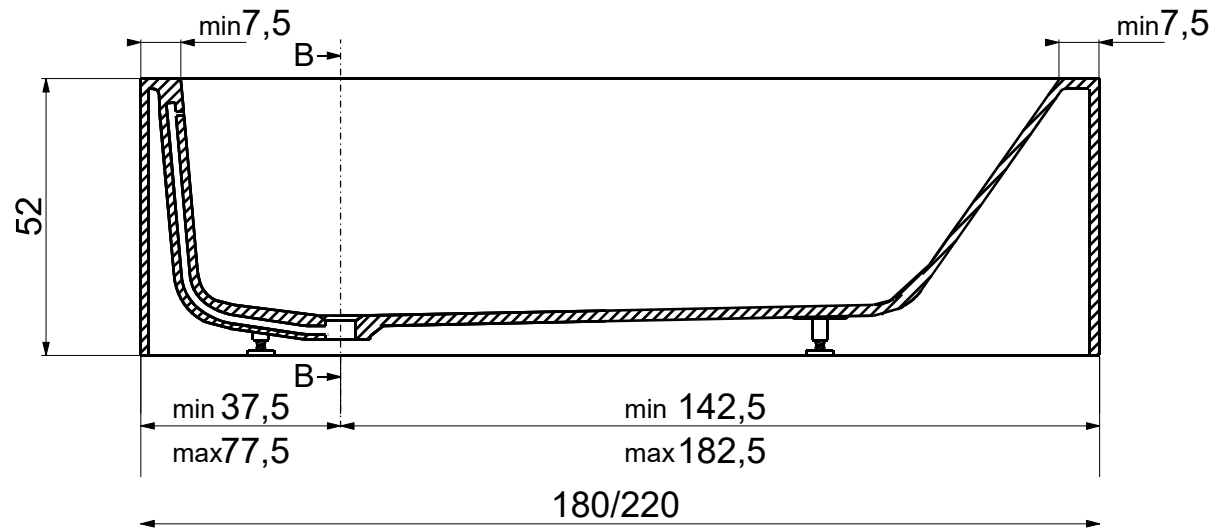

Sezione A-A

Sezione B-B

Su misura / On measure

- Appoggio - Base
- Foro su pavimento - Floor hole

Questo disegno è di proprietà di Spoldi idea bagno. La ditta Spoldi idea bagno si riserva di modificare senza preavviso le caratteristiche tecniche e formali dei propri articoli.

Codice articolo: VB.008.CP Data: 18/05/20

Descrizione: Vasca "Personal"

Materiale: Cristalplant

Peso: 210 Kg Capacità in litri: 322

Spoldi ideabagno