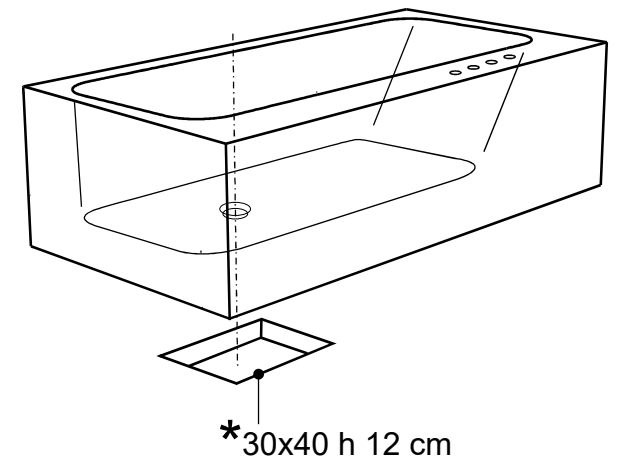

Sezione A-A

Sezione B-B

Su misura / On measure

- Appoggio - Base
- Foro su pavimento - Floor hole

Questo disegno è di proprietà di Spoldi idea bagno. La ditta Spoldi idea bagno si riserva di modificare senza preavviso le caratteristiche tecniche e formali dei propri articoli.

Codice articolo: VB.008.CP Data: 18/05/20

Descrizione: Vasca "Personal"

Materiale: Cristalplant

Peso: 210 Kg Capacità in litri: 322

Spoldi ideabagno