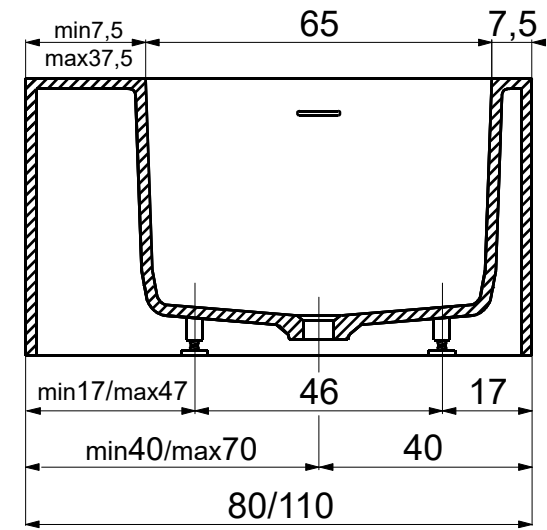

Sezione A-A

Sezione B-B

Su misura / On measure

- Appoggio - Base
- Foro su pavimento - Floor hole

Questo disegno è di proprietà di Spoldi idea bagno. La ditta Spoldi idea bagno si riserva di modificare senza preavviso le caratteristiche tecniche e formali dei propri articoli.

Codice articolo: VB.008.CP Data: 18/05/20

Descrizione: Vasca "Personal"

Materiale: Cristalplant

Peso: 210 Kg Capacità in litri: 322

Spoldi ideabagno