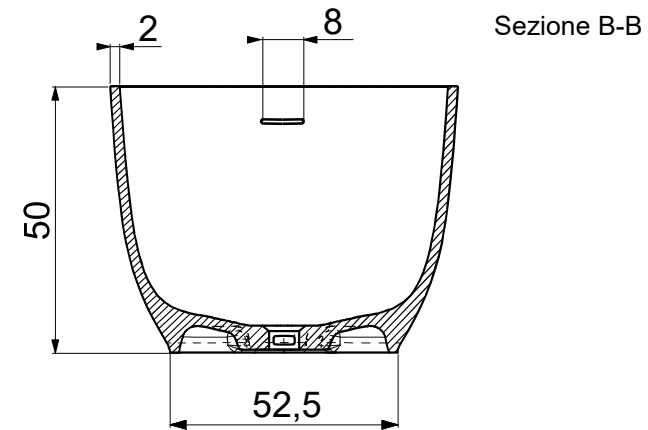

- Appoggio - Base
- Foro su pavimento - Floor hole

Questo disegno è di proprietà di Spoldi idea bagno. La ditta Spoldi idea bagno si riserva di modificare senza preavviso le caratteristiche tecniche e formali dei propri articoli.

Codice articolo: VB.001S.MM	Data: 20/05/20
Descrizione: Vasca "Smooth Mini"	
Materiale: Mineralmarmo	
Peso: 75 Kg	Capacità in litri: 275

Spoldi ideabagno

- Appoggio - Base
- Foro su pavimento - Floor hole

Questo disegno è di proprietà di Spoldi idea bagno. La ditta Spoldi idea bagno si riserva di modificare senza preavviso le caratteristiche tecniche e formali dei propri articoli.

Codice articolo: VB.001S.CP	Data: 20/05/20
Descrizione: Vasca "Smooth Mini"	
Materiale: Cristalplant	
Peso: 102 Kg	Capacità in litri: 275