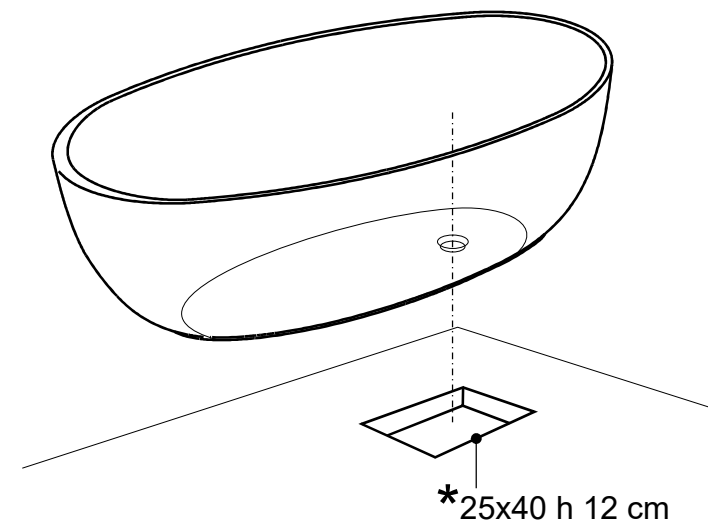

- Appoggio - Base
- Foro su pavimento - Floor hole

Questo disegno è di proprietà di Spoldi idea bagno. La ditta Spoldi idea bagno si riserva di modificare senza preavviso le caratteristiche tecniche e formali dei propri articoli.

Codice articolo: VB.001S.MM	Data: 20/05/20
Descrizione: Vasca "Smooth Mini"	
Materiale: Mineralmarmo	
Peso: 75 Kg	Capacità in litri: 275

Spoldi ideabagno

- Appoggio - Base
- Foro su pavimento - Floor hole

Questo disegno è di proprietà di Spoldi idea bagno. La ditta Spoldi idea bagno si riserva di modificare senza preavviso le caratteristiche tecniche e formali dei propri articoli.

Codice articolo: VB.001S.CP	Data: 20/05/20
Descrizione: Vasca "Smooth Mini"	
Materiale: Cristalplant	
Peso: 102 Kg	Capacità in litri: 275