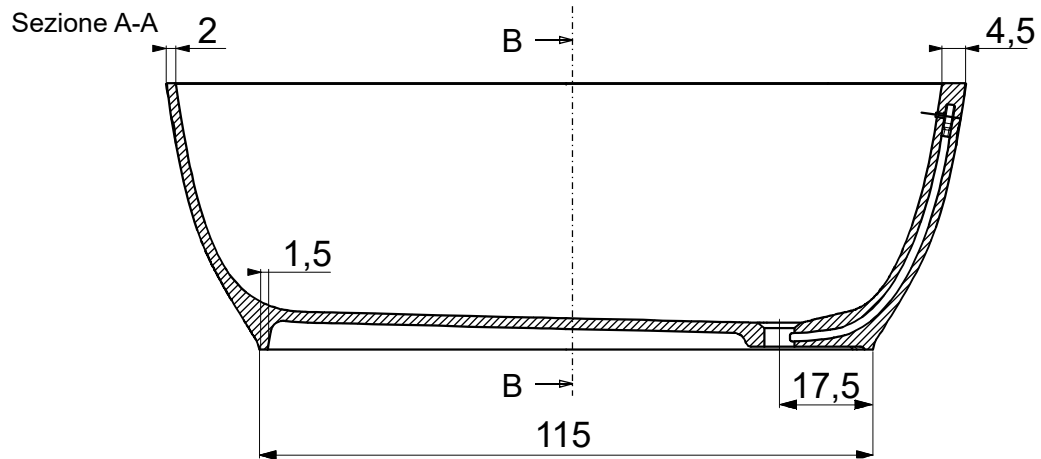

- Appoggio - Base
- Foro su pavimento - Floor hole

Questo disegno è di proprietà di Spoldi idea bagno. La ditta Spoldi idea bagno si riserva di modificare senza preavviso le caratteristiche tecniche e formali dei propri articoli.

Codice articolo: VB.001S.MM	Data: 20/05/20
Descrizione: Vasca "Smooth Mini"	
Materiale: Mineralmarmo	
Peso: 75 Kg	Capacità in litri: 275

Spoldi ideabagno

- Appoggio - Base
- Foro su pavimento - Floor hole

Questo disegno è di proprietà di Spoldi idea bagno. La ditta Spoldi idea bagno si riserva di modificare senza preavviso le caratteristiche tecniche e formali dei propri articoli.

Codice articolo: VB.001S.CP	Data: 20/05/20
Descrizione: Vasca "Smooth Mini"	
Materiale: Cristalplant	
Peso: 102 Kg	Capacità in litri: 275