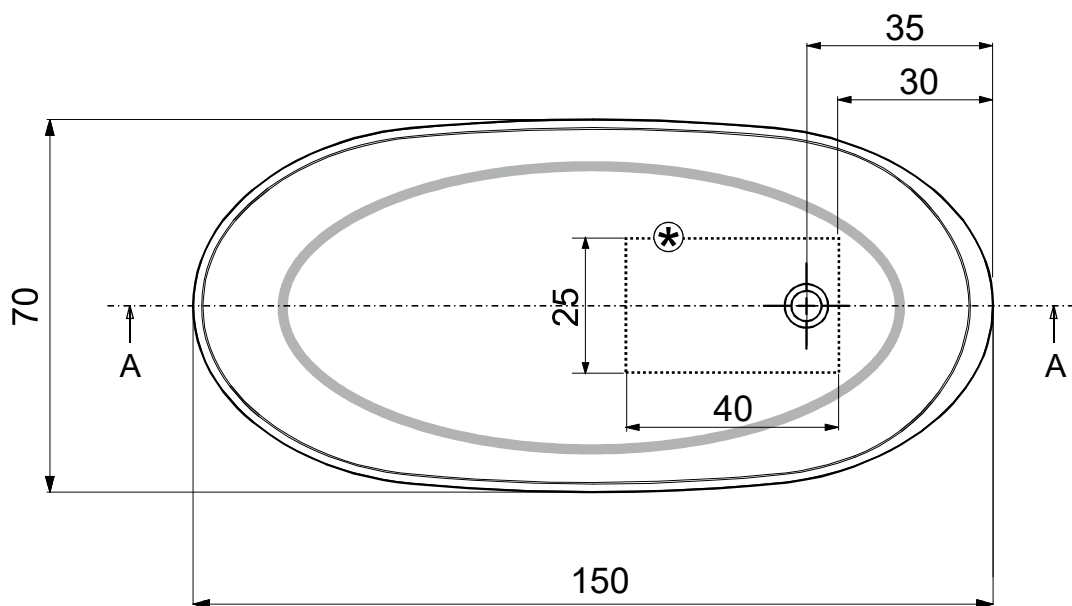

- Appoggio - Base
- Foro su pavimento - Floor hole

Questo disegno è di proprietà di Spoldi idea bagno. La ditta Spoldi idea bagno si riserva di modificare senza preavviso le caratteristiche tecniche e formali dei propri articoli.

Codice articolo: VB.001S.MM	Data: 20/05/20
Descrizione: Vasca "Smooth Mini"	
Materiale: Mineralmarmo	
Peso: 75 Kg	Capacità in litri: 275

Spoldi ideabagno

- Appoggio - Base
- Foro su pavimento - Floor hole

Questo disegno è di proprietà di Spoldi idea bagno. La ditta Spoldi idea bagno si riserva di modificare senza preavviso le caratteristiche tecniche e formali dei propri articoli.

Codice articolo: VB.001S.CP	Data: 20/05/20
Descrizione: Vasca "Smooth Mini"	
Materiale: Cristalplant	
Peso: 102 Kg	Capacità in litri: 275