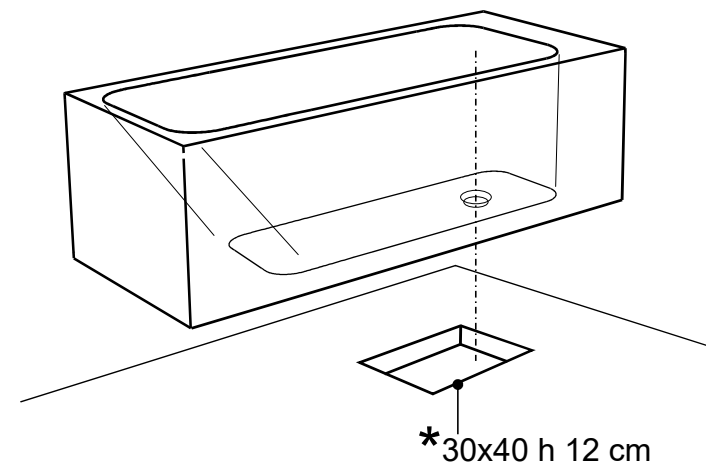

Sezione A-A

Sezione B-B

- Appoggio - Base
- Foro su pavimento - Floor hole

Questo disegno è di proprietà di Spoldi idea bagno. La ditta Spoldi idea bagno si riserva di modificare senza preavviso le caratteristiche tecniche e formali dei propri articoli.

Codice articolo: VB.002.MM	Data: 18/05/20
Descrizione: Vasca "Steady"	
Materiale: Mineralmarmo lucido - Polished	
Peso a vuoto: 133 Kg Capacità:310 L	
Peso vasca piena: 443 Kg	

Spoldi ideabagno

Sezione A-A

Sezione B-B

- Appoggio - Base
- Foro su pavimento - Floor hole

Questo disegno è di proprietà di Spoldi idea bagno. La ditta Spoldi idea bagno si riserva di modificare senza preavviso le caratteristiche tecniche e formali dei propri articoli.

Codice articolo: VB.002.CP	Data: 18/05/20
Descrizione: Vasca "Steady"	
Materiale: Cristalplant opaco-matt	
Peso a vuoto: 181 Kg Capacità:310 L	
Peso vasca piena: 491 Kg	

Spoldi ideabagno