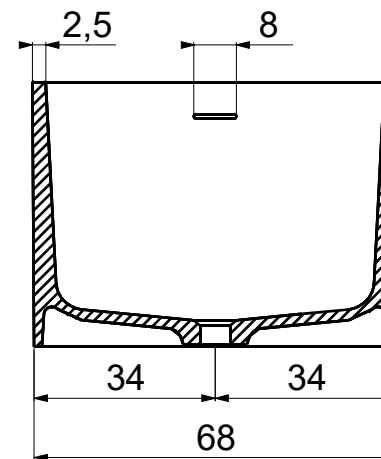

Sezione A-A

Sezione B-B

- Appoggio - Base
- Foro su pavimento - Floor hole

Questo disegno è di proprietà di Spoldi idea bagno. La ditta Spoldi idea bagno si riserva di modificare senza preavviso le caratteristiche tecniche e formali dei propri articoli.

Codice articolo: VB.002.MM	Data: 18/05/20
Descrizione: Vasca "Steady"	
Materiale: Mineralmarmo lucido - Polished	
Peso a vuoto: 133 Kg Capacità:310 L	
Peso vasca piena: 443 Kg	

Spoldi ideabagno

Sezione A-A

Sezione B-B

- Appoggio - Base
- Foro su pavimento - Floor hole

Questo disegno è di proprietà di Spoldi idea bagno. La ditta Spoldi idea bagno si riserva di modificare senza preavviso le caratteristiche tecniche e formali dei propri articoli.

Codice articolo: VB.002.CP	Data: 18/05/20
Descrizione: Vasca "Steady"	
Materiale: Cristalplant opaco-matt	
Peso a vuoto: 181 Kg Capacità:310 L	
Peso vasca piena: 491 Kg	

Spoldi ideabagno