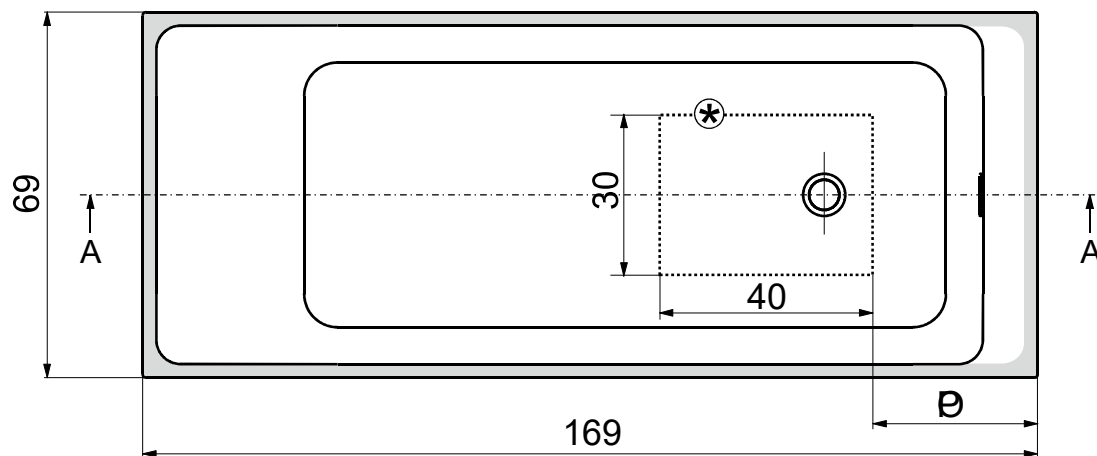

Sezione A-A

Sezione B-B

- Appoggio - Base
- Foro su pavimento - Floor hole

Questo disegno è di proprietà di Spoldi idea bagno. La ditta Spoldi idea bagno si riserva di modificare senza preavviso le caratteristiche tecniche e formali dei propri articoli.

Codice articolo: VB.002.MM	Data: 18/05/20
Descrizione: Vasca "Steady"	
Materiale: Mineralmarmo lucido - Polished	
Peso a vuoto: 133 Kg Capacità:310 L	
Peso vasca piena: 443 Kg	

Spoldi ideabagno

Sezione A-A

Sezione B-B

- Appoggio - Base
- Foro su pavimento - Floor hole

Questo disegno è di proprietà di Spoldi idea bagno. La ditta Spoldi idea bagno si riserva di modificare senza preavviso le caratteristiche tecniche e formali dei propri articoli.

Codice articolo: VB.002.CP	Data: 18/05/20
Descrizione: Vasca "Steady"	
Materiale: Cristalplant opaco-matt	
Peso a vuoto: 181 Kg Capacità:310 L	
Peso vasca piena: 491 Kg	

Spoldi ideabagno