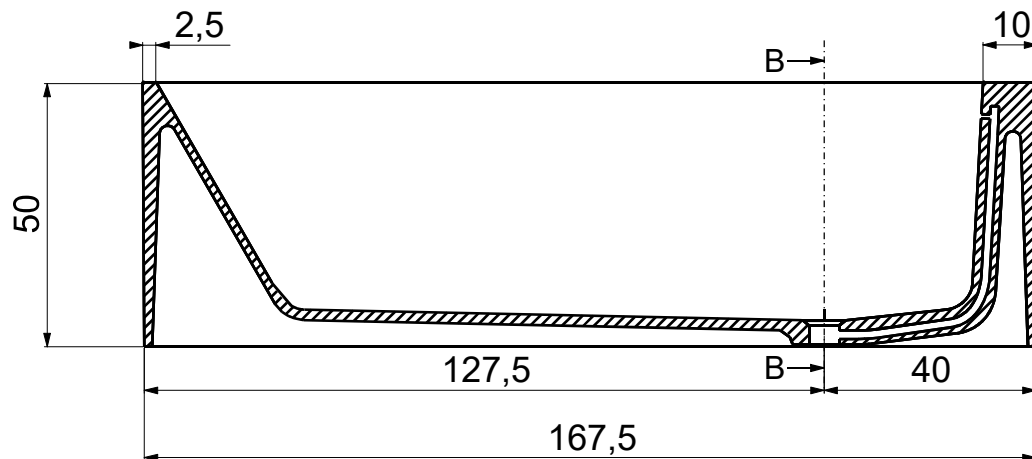

Sezione A-A

Sezione B-B

- Appoggio - Base
- Foro su pavimento - Floor hole

Questo disegno è di proprietà di Spoldi idea bagno. La ditta Spoldi idea bagno si riserva di modificare senza preavviso le caratteristiche tecniche e formali dei propri articoli.

Codice articolo: VB.002.MM	Data: 18/05/20
Descrizione: Vasca "Steady"	
Materiale: Mineralmarmo lucido - Polished	
Peso a vuoto: 133 Kg Capacità:310 L	
Peso vasca piena: 443 Kg	

Spoldi ideabagno

Sezione A-A

Sezione B-B

- Appoggio - Base
- Foro su pavimento - Floor hole

Questo disegno è di proprietà di Spoldi idea bagno. La ditta Spoldi idea bagno si riserva di modificare senza preavviso le caratteristiche tecniche e formali dei propri articoli.

Codice articolo: VB.002.CP	Data: 18/05/20
Descrizione: Vasca "Steady"	
Materiale: Cristalplant opaco-matt	
Peso a vuoto: 181 Kg Capacità:310 L	
Peso vasca piena: 491 Kg	

Spoldi ideabagno