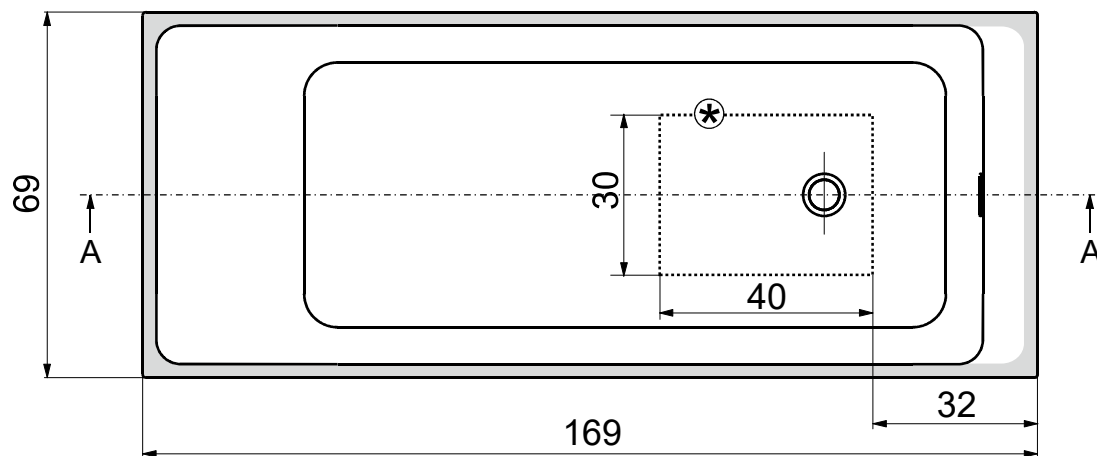

Sezione A-A

Sezione B-B

- Appoggio - Base
- Foro su pavimento - Floor hole

Questo disegno è di proprietà di Spoldi idea bagno. La ditta Spoldi idea bagno si riserva di modificare senza preavviso le caratteristiche tecniche e formali dei propri articoli.

Codice articolo: VB.002.MM	Data: 18/05/20
Descrizione: Vasca "Steady"	
Materiale: Mineralmarmo lucido - Polished	
Peso a vuoto: 133 Kg Capacità:310 L	
Peso vasca piena: 443 Kg	

Spoldi ideabagno

Sezione A-A

Sezione B-B

- Appoggio - Base
- Foro su pavimento - Floor hole

Questo disegno è di proprietà di Spoldi idea bagno. La ditta Spoldi idea bagno si riserva di modificare senza preavviso le caratteristiche tecniche e formali dei propri articoli.

Codice articolo: VB.002.CP	Data: 18/05/20
Descrizione: Vasca "Steady"	
Materiale: Cristalplant opaco-matt	
Peso a vuoto: 181 Kg Capacità:310 L	
Peso vasca piena: 491 Kg	

Spoldi ideabagno