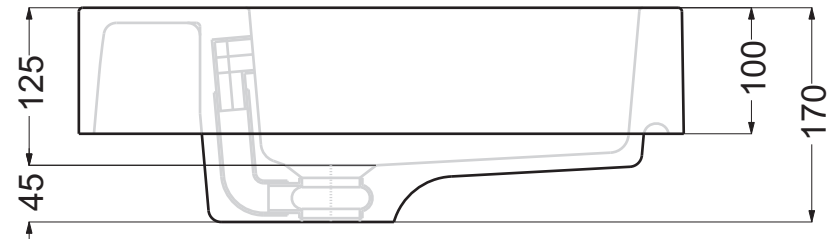

..... Foro su top - Top hole

Questo disegno è di proprietà di Spoldi idea bagno. La ditta Spoldi idea bagno si riserva di modificare senza preavviso le caratteristiche tecniche e formali dei propri articoli.

Codice articolo: LV.113

Data: 01/01/11

Descrizione: Lavabo ad incasso parziale X-Trend
Monoforo

Materiale: Mineralmarmo

Spoldi | ideabagno

..... Foro su top - Top hole

Questo disegno è di proprietà di Spoldi idea bagno. La ditta Spoldi idea bagno si riserva di modificare senza preavviso le caratteristiche tecniche e formali dei propri articoli.

Codice articolo: LV.113/A	Data: 01/01/11
Descrizione: Lavabo ad incasso parziale X-Trend senza foro	
Materiale: Mineralmarmo	Spoldi <small>ideabagno</small>