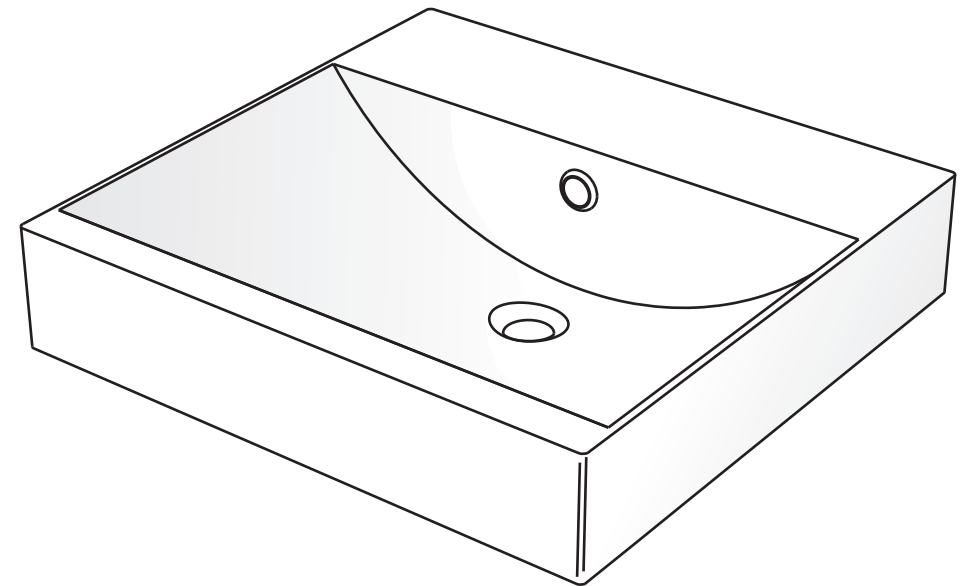

..... Foro su top - Top hole

Questo disegno è di proprietà di Spoldi idea bagno. La ditta Spoldi idea bagno si riserva di modificare senza preavviso le caratteristiche tecniche e formali dei propri articoli.

Codice articolo: LV.113

Data: 01/01/11

Descrizione: Lavabo ad incasso parziale X-Trend
Monoforo

Materiale: Mineralmarmo

Spoldi | ideabagno

..... Foro su top - Top hole

Questo disegno è di proprietà di Spoldi idea bagno. La ditta Spoldi idea bagno si riserva di modificare senza preavviso le caratteristiche tecniche e formali dei propri articoli.

Codice articolo: LV.113/A	Data: 01/01/11
Descrizione: Lavabo ad incasso parziale X-Trend senza foro	
Materiale: Mineralmarmo	Spoldi <small>ideabagno</small>