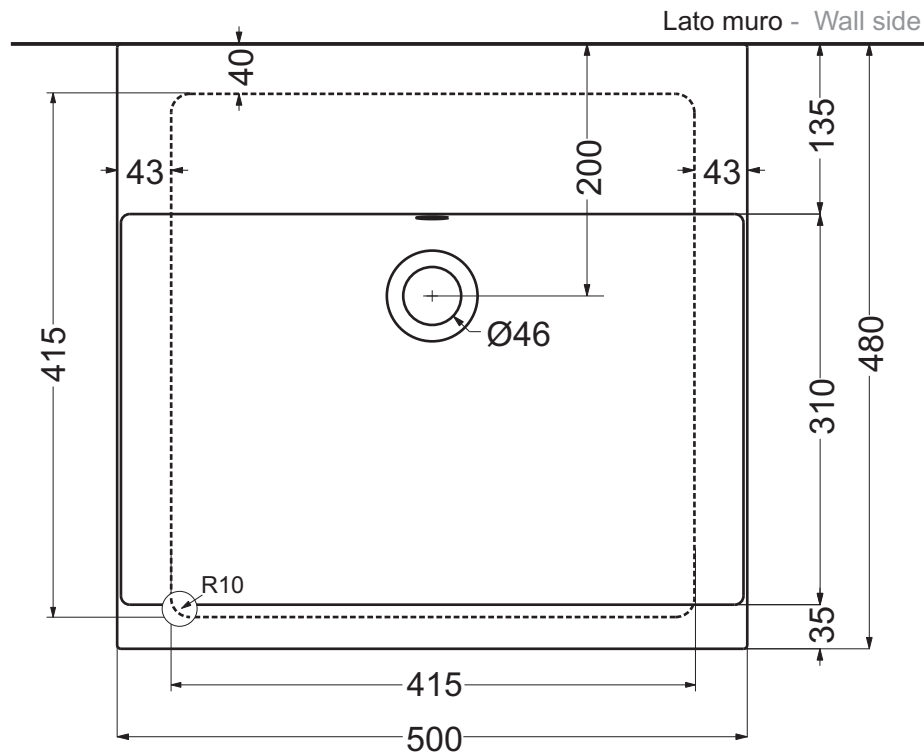

..... Foro su top - Top hole

Questo disegno è di proprietà di Spoldi idea bagno. La ditta Spoldi idea bagno si riserva di modificare senza preavviso le caratteristiche tecniche e formali dei propri articoli.

Codice articolo: LV.113

Data: 01/01/11

Descrizione: Lavabo ad incasso parziale X-Trend
Monoforo

Materiale: Mineralmarmo

Spoldi | ideabagno

..... Foro su top - Top hole

Questo disegno è di proprietà di Spoldi idea bagno. La ditta Spoldi idea bagno si riserva di modificare senza preavviso le caratteristiche tecniche e formali dei propri articoli.

Codice articolo: LV.113/A	Data: 01/01/11
Descrizione: Lavabo ad incasso parziale X-Trend senza foro	
Materiale: Mineralmarmo	Spoldi <small>ideabagno</small>