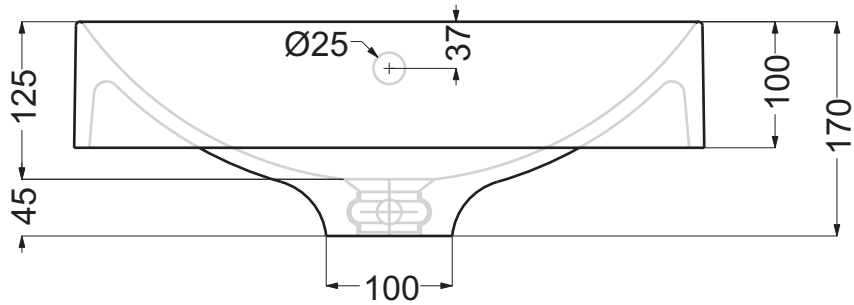

..... Foro su top - Top hole

Questo disegno è di proprietà di Spoldi idea bagno. La ditta Spoldi idea bagno si riserva di modificare senza preavviso le caratteristiche tecniche e formali dei propri articoli.

Codice articolo: LV.113

Data: 01/01/11

Descrizione: Lavabo ad incasso parziale X-Trend
Monoforo

Materiale: Mineralmarmo

Spoldi | ideabagno

..... Foro su top - Top hole

Questo disegno è di proprietà di Spoldi idea bagno. La ditta Spoldi idea bagno si riserva di modificare senza preavviso le caratteristiche tecniche e formali dei propri articoli.

Codice articolo: LV.113/A	Data: 01/01/11
Descrizione: Lavabo ad incasso parziale X-Trend senza foro	
Materiale: Mineralmarmo	Spoldi <small>ideabagno</small>